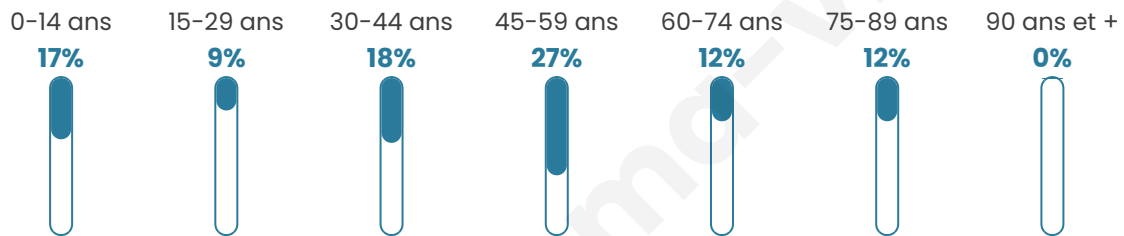

# Statistiques sur la population

Nombre d'habitants

**251**

Age moyen

**44 ans**

Pop active

**48.6%**

Taux chômage

**4.8%**

Pop densité

**18 h/km<sup>2</sup>**

Revenu moyen

**20 820 €/an**

## Evolution du nombre d'habitants

Sources : Institut national de la statistique et des études économiques (insee) selon Les dernières parutions officielles de 2024 portant sur les années 2020, 2021 et 2022.

## Tranche d'âge