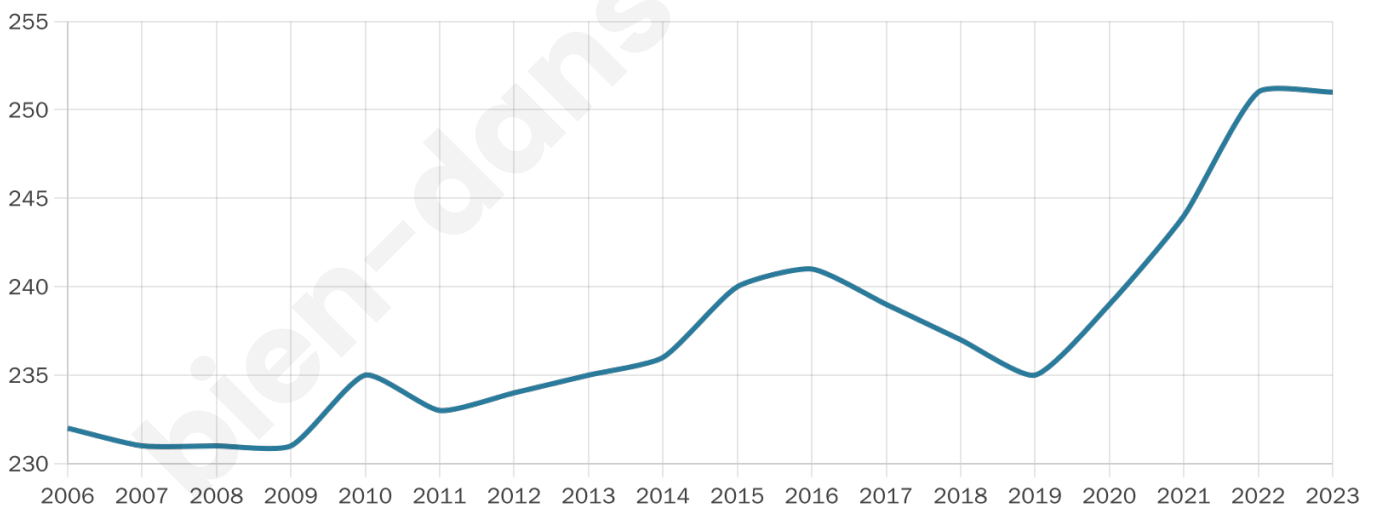

# Statistiques sur la population

Nombre d'habitants

**251**

Age moyen

**44 ans**

Pop active

**48.6%**

Taux chômage

**4.8%**

Pop densité

**18 h/km<sup>2</sup>**

Revenu moyen

**20 820 €/an**

## Evolution du nombre d'habitants

Sources : Institut national de la statistique et des études économiques (insee) selon Les dernières parutions officielles de 2024 portant sur les années 2020, 2021 et 2022.