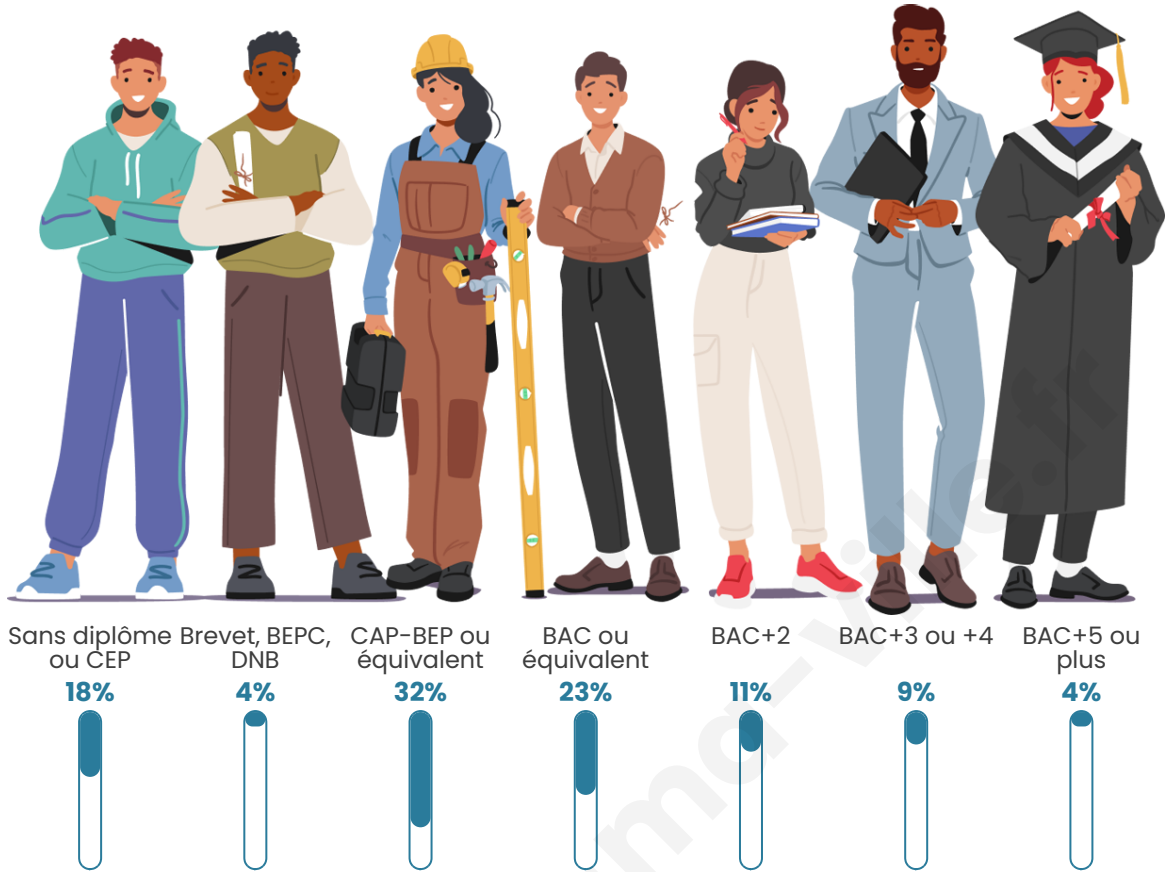

Statistiques sur la population

Nombre d'habitants

498

Age moyen

45 ans

Pop active

45.6%

Taux chômage

6.5%

Pop densité

45 h/km²

Revenu moyen

23 300 €/an

Evolution du nombre d'habitants

Sources : Institut national de la statistique et des études économiques (insee) selon Les dernières parutions officielles de 2024 portant sur les années 2020, 2021 et 2022.

Tranche d'âge

Activité professionnelle

Niveau de diplôme

Composition des ménages

Profils électoraux

Premier tour

	Emmanuel MACRON	29.93 %
	Marine LE PEN	22.26 %
	Jean-Luc MÉLENCHON	16.79 %
	Yannick JADOT	6.93 %
	Éric ZEMMOUR	5.84 %
	Jean LASSALLE	4.74 %
	Valérie PÉCRESE	4.74 %
	Nicolas DUPONT- AIGNAN	3.28 %
	Fabien ROUSSEL	2.92 %
	Anne HIDALGO	1.46 %
	Nathalie ARTHAUD	0.73 %
	Philippe POUTOU	0.36 %