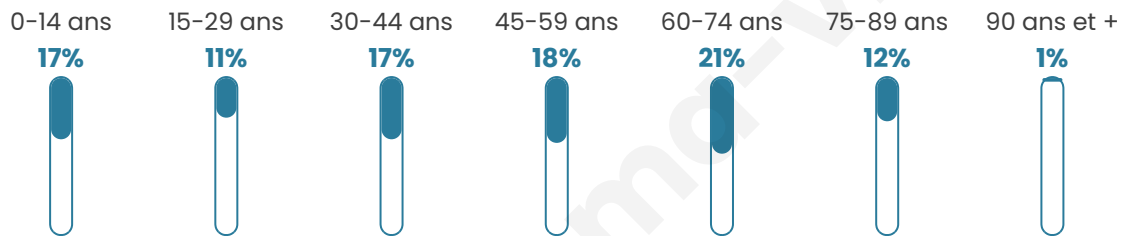

Statistiques sur la population

Nombre d'habitants

498

Age moyen

45 ans

Pop active

45.6%

Taux chômage

6.5%

Pop densité

45 h/km²

Revenu moyen

23 300 €/an

Evolution du nombre d'habitants

Sources : Institut national de la statistique et des études économiques (insee) selon Les dernières parutions officielles de 2024 portant sur les années 2020, 2021 et 2022.

Tranche d'âge

Activité professionnelle

Niveau de diplôme

Composition des ménages

Profils électoraux

Premier tour

	Emmanuel MACRON	29.93 %
	Marine LE PEN	22.26 %
	Jean-Luc MÉLENCHON	16.79 %
	Yannick JADOT	6.93 %
	Éric ZEMMOUR	5.84 %
	Jean LASSALLE	4.74 %
	Valérie PÉCRESE	4.74 %
	Nicolas DUPONT- AIGNAN	3.28 %
	Fabien ROUSSEL	2.92 %
	Anne HIDALGO	1.46 %
	Nathalie ARTHAUD	0.73 %
	Philippe POUTOU	0.36 %

351 inscrits

Participation : 79.2%
Votes blancs : 1.08%
Votes nuls : 0.36%

Second tour

	Emmanuel MACRON	57,61 %
	Marine LE PEN	42,39 %

350 inscrits

Participation : 76.57%
Votes blancs : 5.97%
Votes nuls : 3.36%