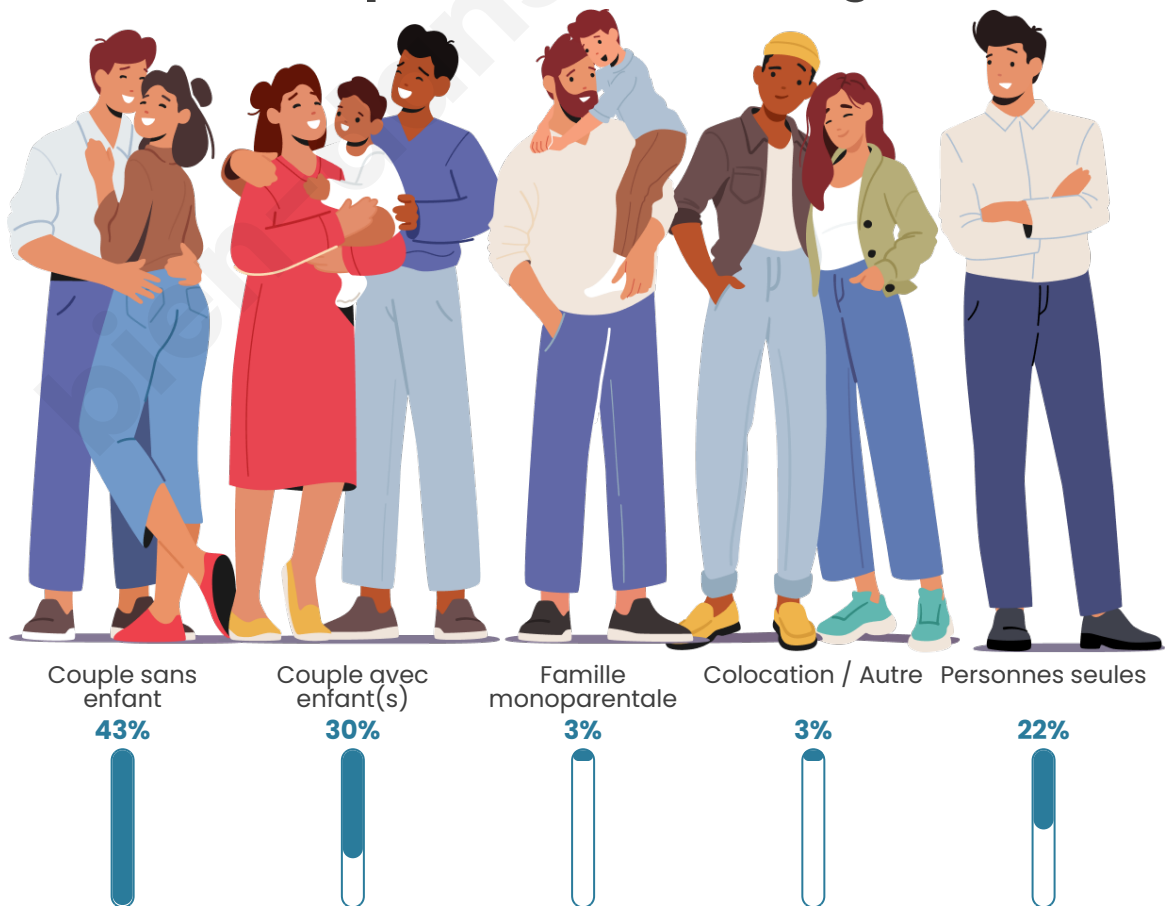

Tranche d'âge

Activité professionnelle

Niveau de diplôme

Composition des ménages

Profils électoraux

Premier tour

	Emmanuel MACRON	29.93 %
	Marine LE PEN	22.26 %
	Jean-Luc MÉLENCHON	16.79 %
	Yannick JADOT	6.93 %
	Éric ZEMMOUR	5.84 %
	Jean LASSALLE	4.74 %
	Valérie PÉCRESE	4.74 %
	Nicolas DUPONT- AIGNAN	3.28 %
	Fabien ROUSSEL	2.92 %
	Anne HIDALGO	1.46 %
	Nathalie ARTHAUD	0.73 %
	Philippe POUTOU	0.36 %