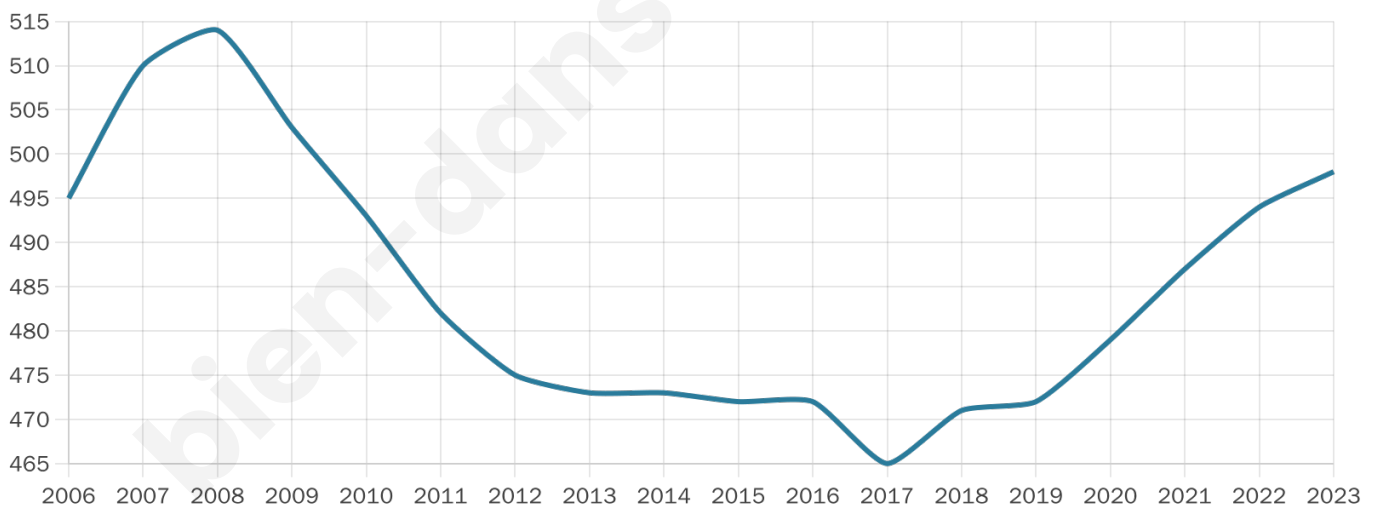

Statistiques sur la population

Nombre d'habitants

498

Age moyen

45 ans

Pop active

45.6%

Taux chômage

6.5%

Pop densité

45 h/km²

Revenu moyen

23 300 €/an

Evolution du nombre d'habitants

Sources : Institut national de la statistique et des études économiques (insee) selon Les dernières parutions officielles de 2024 portant sur les années 2020, 2021 et 2022.

Tranche d'âge

Activité professionnelle

Niveau de diplôme

Composition des ménages

Profils électoraux

Premier tour

	Emmanuel MACRON	29.93 %
	Marine LE PEN	22.26 %
	Jean-Luc MÉLENCHON	16.79 %
	Yannick JADOT	6.93 %
	Éric ZEMMOUR	5.84 %
	Jean LASSALLE	4.74 %
	Valérie PÉCRESE	4.74 %
	Nicolas DUPONT- AIGNAN	3.28 %
	Fabien ROUSSEL	2.92 %
	Anne HIDALGO	1.46 %
	Nathalie ARTHAUD	0.73 %
	Philippe POUTOU	0.36 %