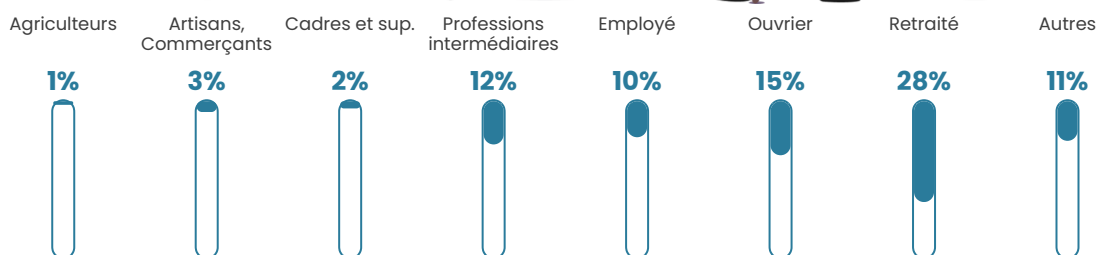

6.5%

Pop densité

45 h/km²

Revenu moyen

23 300 €/an

Evolution du nombre d'habitants

Sources : Institut national de la statistique et des études économiques (insee) selon Les dernières parutions officielles de 2024 portant sur les années 2020, 2021 et 2022.

Tranche d'âge

Activité professionnelle

Niveau de diplôme

Composition des ménages

Profils électoraux

Premier tour

	Emmanuel MACRON	29.93 %
	Marine LE PEN	22.26 %
	Jean-Luc MÉLENCHON	16.79 %
	Yannick JADOT	6.93 %
	Éric ZEMMOUR	5.84 %
	Jean LASSALLE	4.74 %
	Valérie PÉCRESE	4.74 %
	Nicolas DUPONT- AIGNAN	3.28 %
	Fabien ROUSSEL	2.92 %
	Anne HIDALGO	1.46 %
	Nathalie ARTHAUD	0.73 %
	Philippe POUTOU	0.36 %