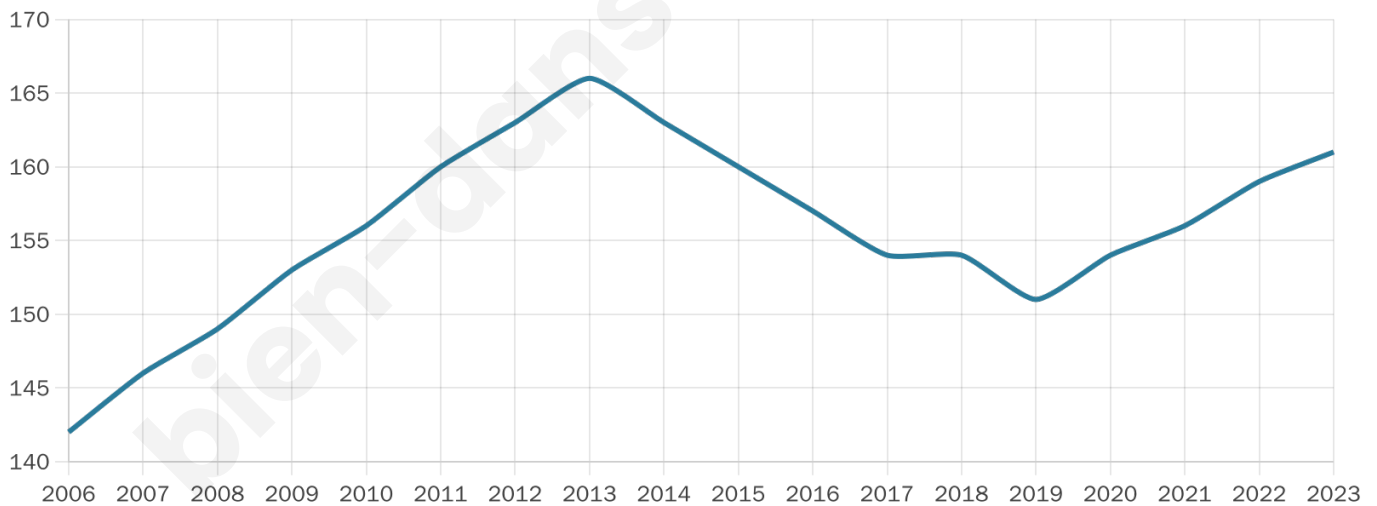

# Statistiques sur la population

Nombre d'habitants

**161**

Age moyen

**39 ans**

Pop active

**48.4%**

Taux chômage

**9.1%**

Pop densité

**20 h/km<sup>2</sup>**

Revenu moyen

**24 770 €/an**

## Evolution du nombre d'habitants

Sources : Institut national de la statistique et des études économiques (insee) selon Les dernières parutions officielles de 2024 portant sur les années 2020, 2021 et 2022.