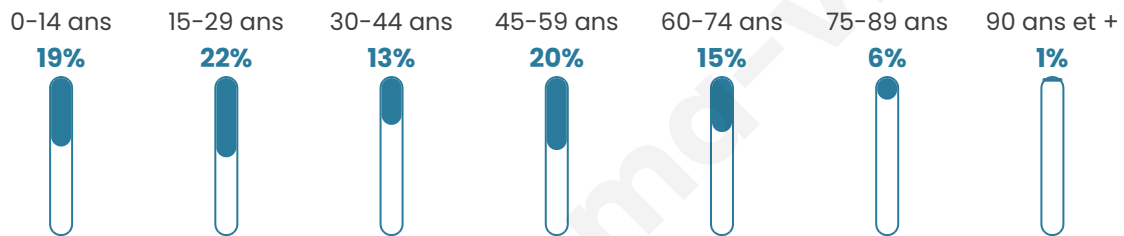

# Statistiques sur la population

Nombre d'habitants

**161**

Age moyen

**39 ans**

Pop active

**48.4%**

Taux chômage

**9.1%**

Pop densité

**20 h/km<sup>2</sup>**

Revenu moyen

**24 770 €/an**

## Evolution du nombre d'habitants

Sources : Institut national de la statistique et des études économiques (insee) selon Les dernières parutions officielles de 2024 portant sur les années 2020, 2021 et 2022.

## Tranche d'âge