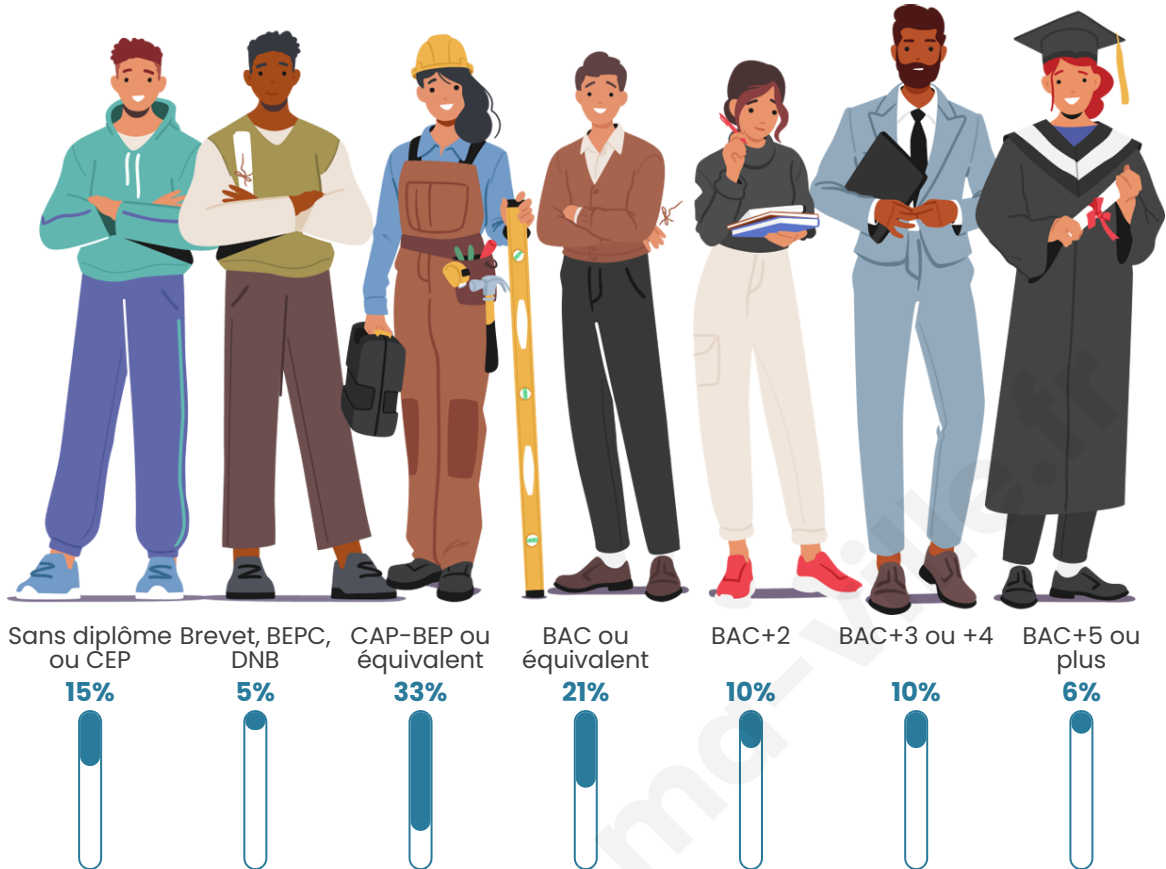

481

Age moyen

46 ans

Pop active

48.2%

Taux chômage

5.7%

Pop densité

Tranche d'âge

Activité professionnelle

Niveau de diplôme

Composition des ménages

Profils électoraux

Premier tour

	Marine LE PEN	29.74 %
	Emmanuel MACRON	23.53 %
	Jean-Luc MÉLENCHON	16.34 %
	Valérie PÉCRESSÉ	7.52 %
	Éric ZEMMOUR	6.86 %
	Jean LASSALLE	4.58 %
	Yannick JADOT	3.92 %
	Nicolas DUPONT-AIGNAN	3.27 %
	Anne HIDALGO	2.29 %
	Fabien ROUSSEL	0.98 %
	Nathalie ARTHAUD	0.65 %
	Philippe POUTOU	0.33 %