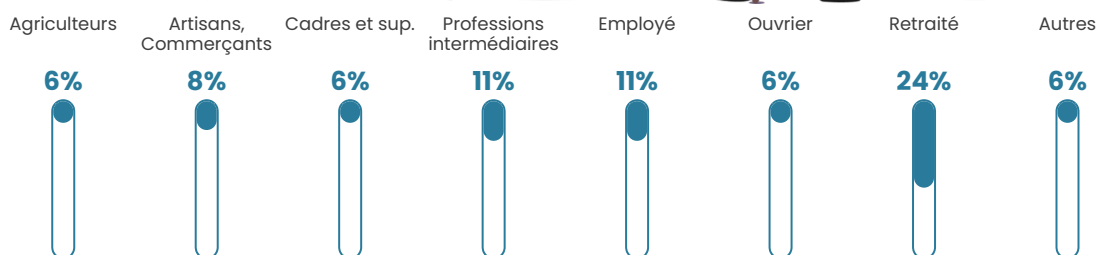

32 h/km²

Revenu moyen

23 700 €/an

Evolution du nombre d'habitants

Sources : Institut national de la statistique et des études économiques (insee) selon Les dernières parutions officielles de 2024 portant sur les années 2020, 2021 et 2022.

Tranche d'âge

Activité professionnelle

Niveau de diplôme

Composition des ménages

Profils électoraux

Premier tour

	Marine LE PEN	29.74 %
	Emmanuel MACRON	23.53 %
	Jean-Luc MÉLENCHON	16.34 %
	Valérie PÉCRESSÉ	7.52 %
	Éric ZEMMOUR	6.86 %
	Jean LASSALLE	4.58 %
	Yannick JADOT	3.92 %
	Nicolas DUPONT-AIGNAN	3.27 %
	Anne HIDALGO	2.29 %
	Fabien ROUSSEL	0.98 %
	Nathalie ARTHAUD	0.65 %
	Philippe POUTOU	0.33 %