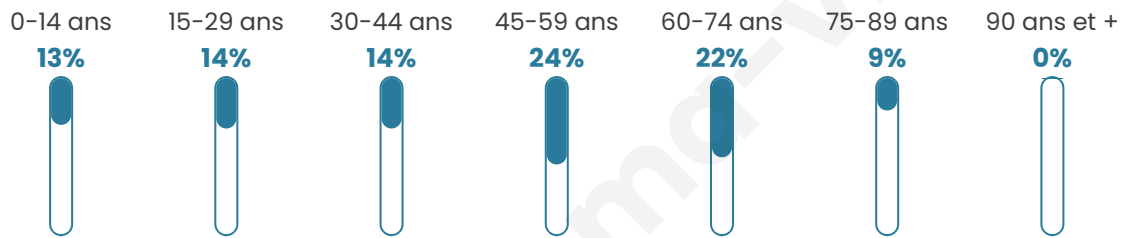

481

Age moyen

46 ans

Pop active

48.2%

Taux chômage

5.7%

Pop densité

32 h/km²

Revenu moyen

23 700 €/an

Evolution du nombre d'habitants

Sources : Institut national de la statistique et des études économiques (insee) selon Les dernières parutions officielles de 2024 portant sur les années 2020, 2021 et 2022.

Tranche d'âge

Activité professionnelle

Niveau de diplôme

Composition des ménages

Profils électoraux

Premier tour

	Marine LE PEN	29.74 %
	Emmanuel MACRON	23.53 %
	Jean-Luc MÉLENCHON	16.34 %
	Valérie PÉCRESSÉ	7.52 %
	Éric ZEMMOUR	6.86 %
	Jean LASSALLE	4.58 %
	Yannick JADOT	3.92 %
	Nicolas DUPONT-AIGNAN	3.27 %
	Anne HIDALGO	2.29 %
	Fabien ROUSSEL	0.98 %
	Nathalie ARTHAUD	0.65 %
	Philippe POUTOU	0.33 %