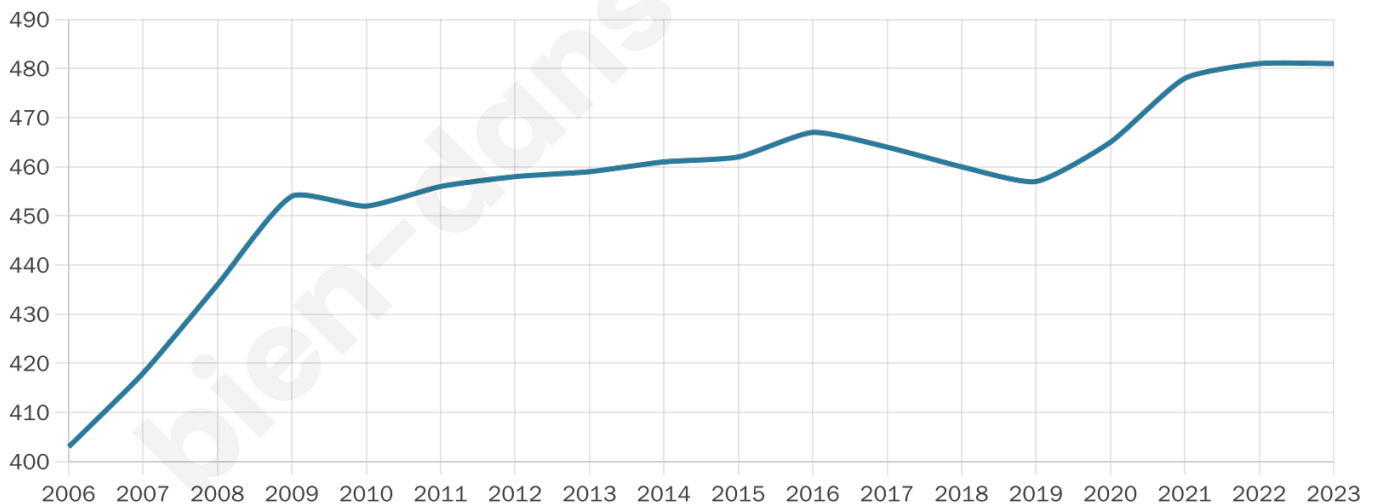

481

Age moyen

46 ans

Pop active

48.2%

Taux chômage

5.7%

Pop densité

32 h/km²

Revenu moyen

23 700 €/an

Evolution du nombre d'habitants

Sources : Institut national de la statistique et des études économiques (insee) selon Les dernières parutions officielles de 2024 portant sur les années 2020, 2021 et 2022.