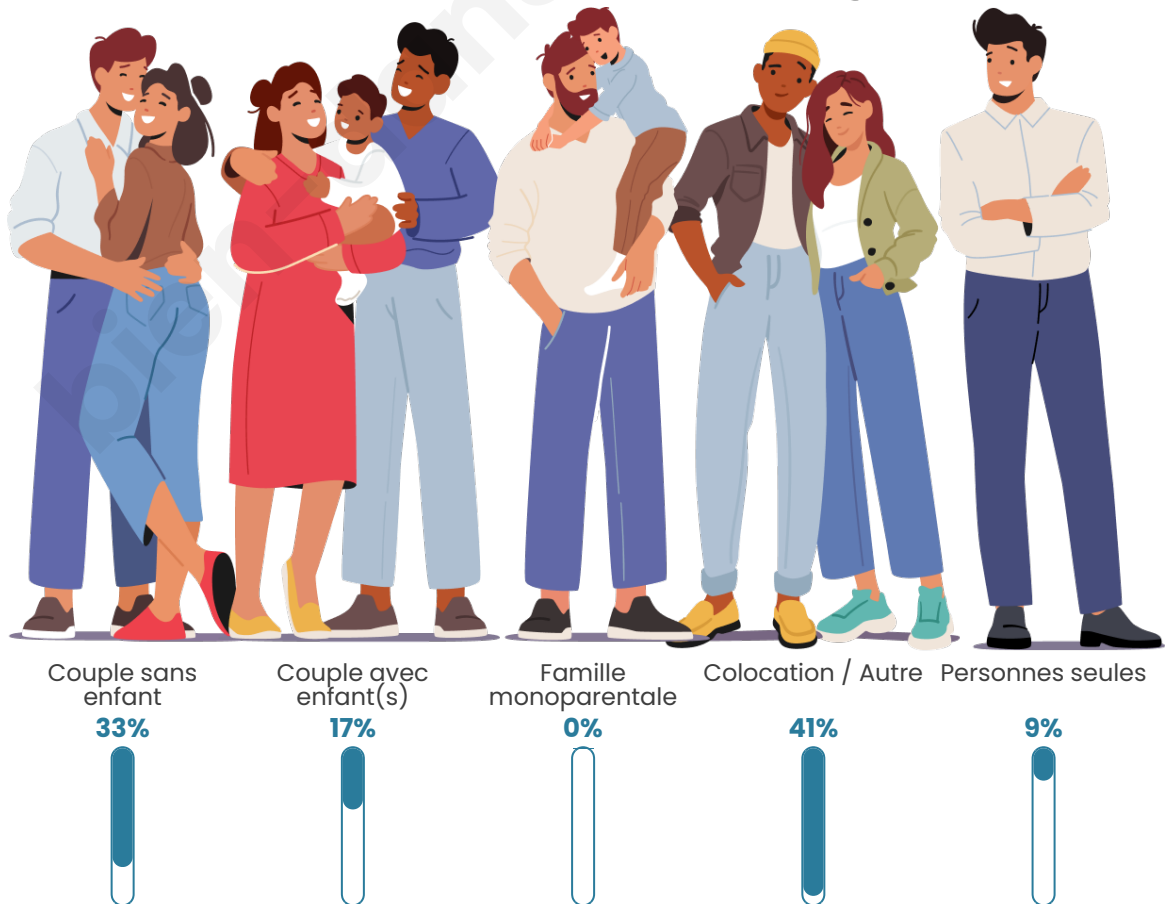

Tranche d'âge

Activité professionnelle

Niveau de diplôme

Composition des ménages

Profils électoraux

Premier tour

	Marine LE PEN	26.53 %
	Emmanuel MACRON	22.45 %
	Jean LASSALLE	16.33 %
	Anne HIDALGO	12.24 %
	Jean-Luc MÉLENCHON	8.16 %
	Nicolas DUPONT-AIGNAN	6.12 %
	Fabien ROUSSEL	4.08 %
	Yannick JADOT	2.04 %
	Valérie PÉCRESSE	2.04 %
	Nathalie ARTHAUD	0.00 %
	Éric ZEMMOUR	0.00 %
	Philippe POUTOU	0.00 %