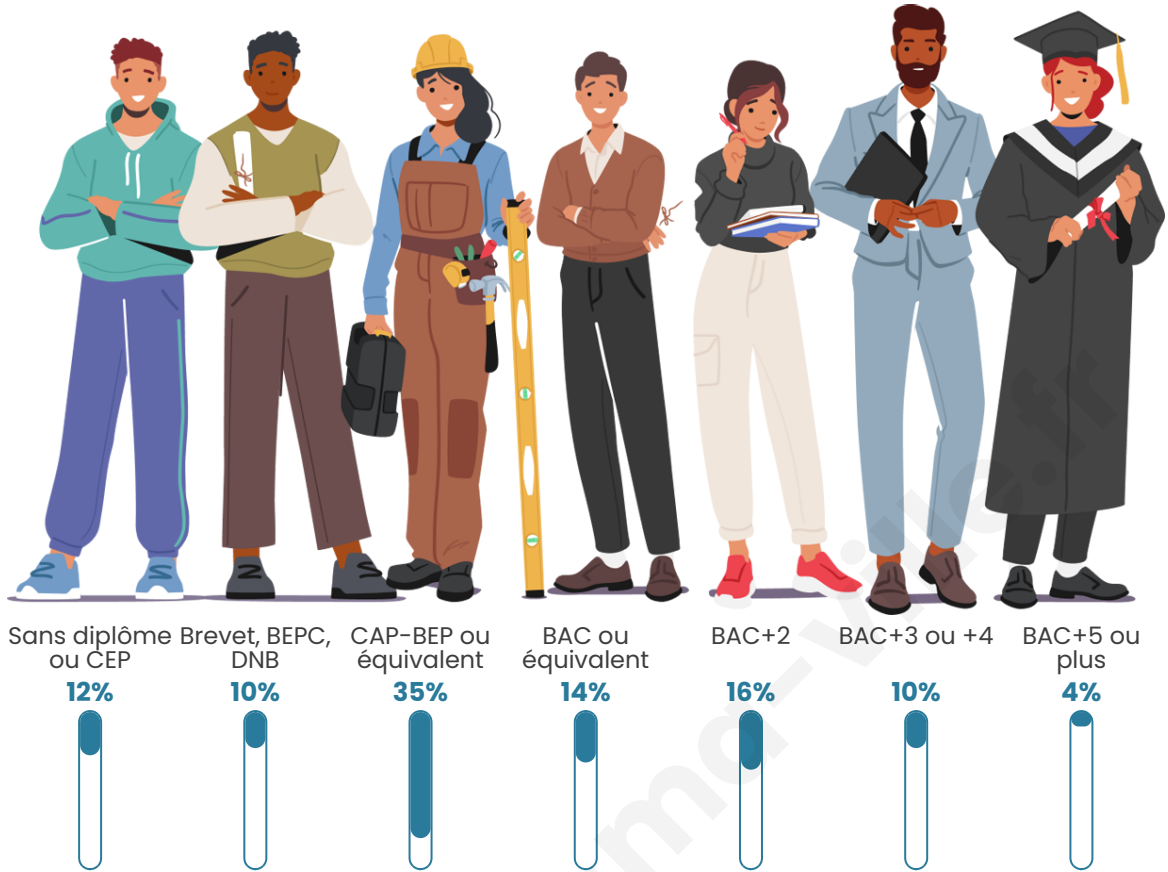

Niveau de diplôme