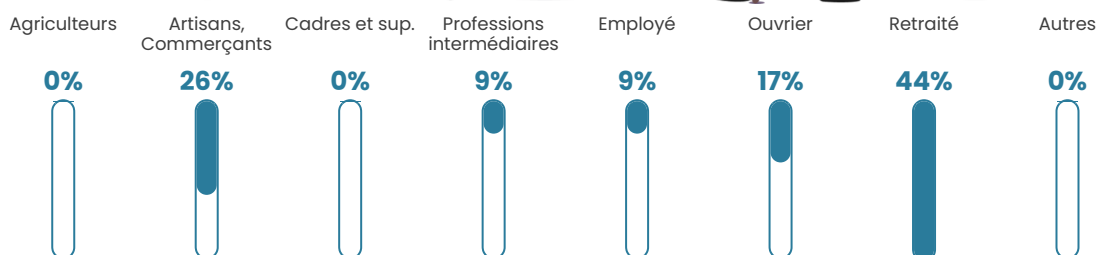

Revenu moyen

NC

Evolution du nombre d'habitants

Sources : Institut national de la statistique et des études économiques (insee) selon Les dernières parutions officielles de 2024 portant sur les années 2020, 2021 et 2022.

Tranche d'âge

Activité professionnelle

Niveau de diplôme

Composition des ménages

Profils électoraux

Premier tour

	Marine LE PEN	26.53 %
	Emmanuel MACRON	22.45 %
	Jean LASSALLE	16.33 %
	Anne HIDALGO	12.24 %
	Jean-Luc MÉLENCHON	8.16 %
	Nicolas DUPONT-AIGNAN	6.12 %
	Fabien ROUSSEL	4.08 %
	Yannick JADOT	2.04 %
	Valérie PÉCRESSE	2.04 %
	Nathalie ARTHAUD	0.00 %
	Éric ZEMMOUR	0.00 %
	Philippe POUTOU	0.00 %