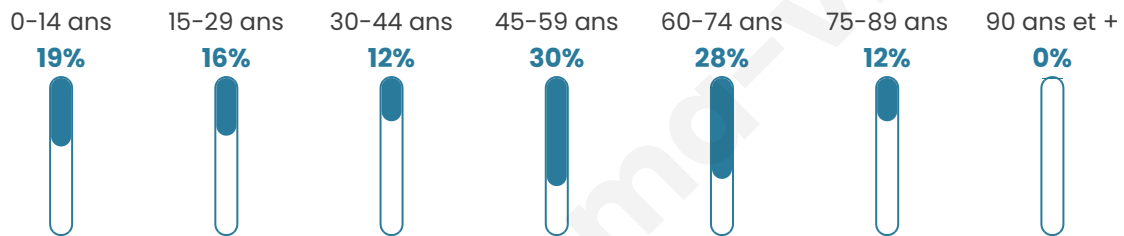

Age moyen

46 ans

Pop active

53%

Taux chômage

0%

Pop densité

17 h/km²

Revenu moyen

NC

Evolution du nombre d'habitants

Sources : Institut national de la statistique et des études économiques (insee) selon Les dernières parutions officielles de 2024 portant sur les années 2020, 2021 et 2022.

Tranche d'âge

Activité professionnelle

Niveau de diplôme

Composition des ménages

Profils électoraux

Premier tour

	Marine LE PEN	26.53 %
	Emmanuel MACRON	22.45 %
	Jean LASSALLE	16.33 %
	Anne HIDALGO	12.24 %
	Jean-Luc MÉLENCHON	8.16 %
	Nicolas DUPONT-AIGNAN	6.12 %
	Fabien ROUSSEL	4.08 %
	Yannick JADOT	2.04 %
	Valérie PÉCRESSE	2.04 %
	Nathalie ARTHAUD	0.00 %
	Éric ZEMMOUR	0.00 %
	Philippe POUTOU	0.00 %