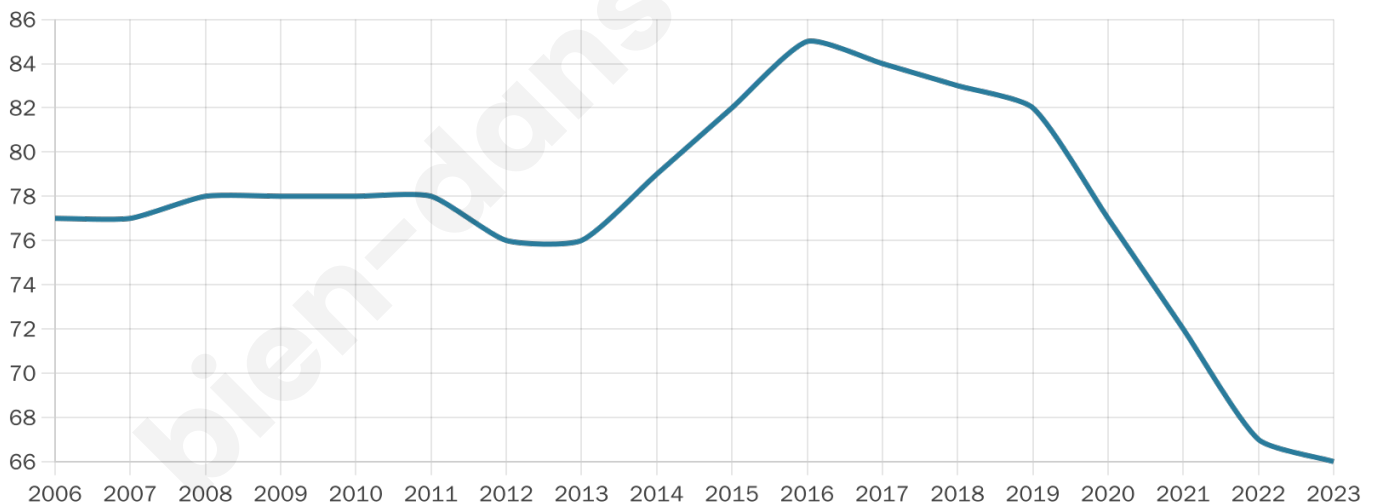

Age moyen

46 ans

Pop active

53%

Taux chômage

0%

Pop densité

17 h/km²

Revenu moyen

NC

Evolution du nombre d'habitants

Sources : Institut national de la statistique et des études économiques (insee) selon Les dernières parutions officielles de 2024 portant sur les années 2020, 2021 et 2022.