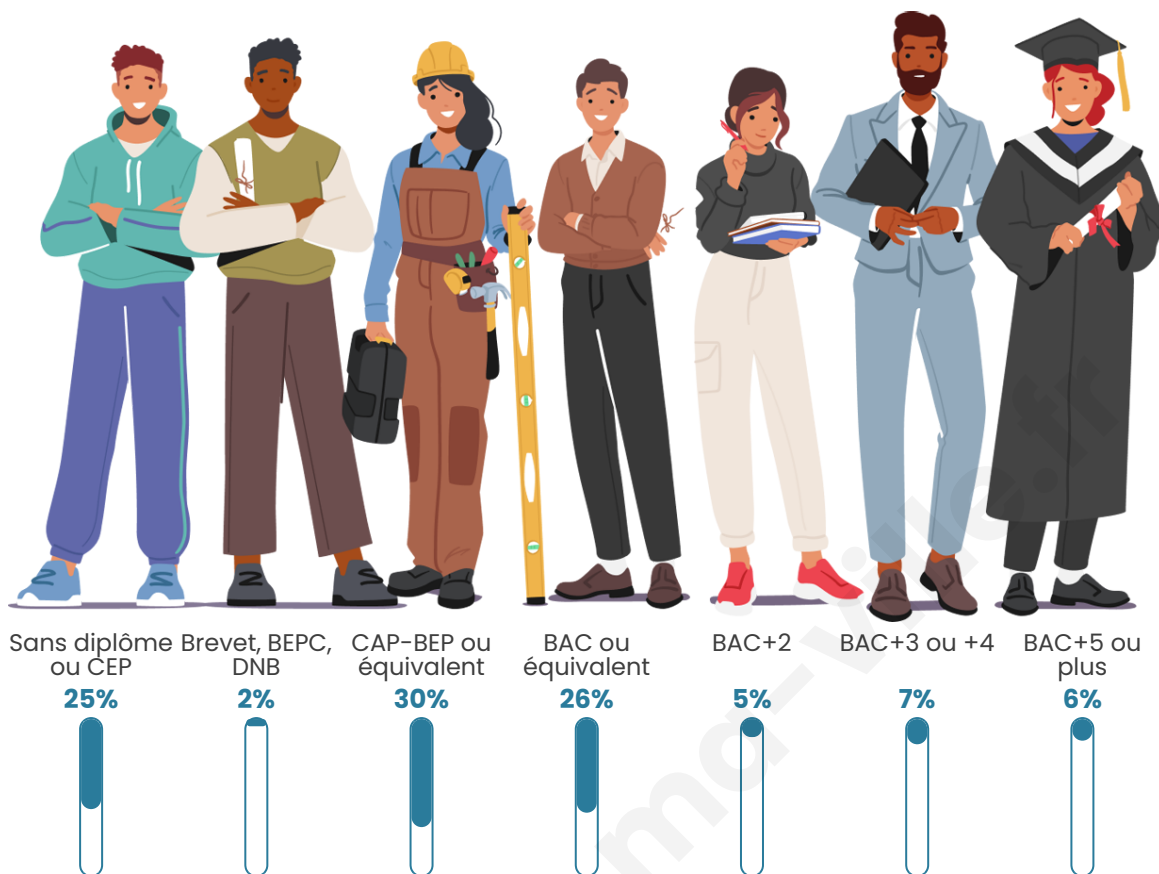

Tranche d'âge

Activité professionnelle

Niveau de diplôme

Composition des ménages

Profils électoraux

Premier tour

	Marine LE PEN	35.71 %
	Jean LASSALLE	22.86 %
	Jean-Luc MÉLENCHON	17.14 %
	Emmanuel MACRON	12.86 %
	Éric ZEMMOUR	4.29 %
	Valérie PÉCRESSE	4.29 %
	Anne HIDALGO	2.86 %
	Nathalie ARTHAUD	0.00 %
	Fabien ROUSSEL	0.00 %
	Yannick JADOT	0.00 %
	Philippe POUTOU	0.00 %
	Nicolas DUPONT-AIGNAN	0.00 %