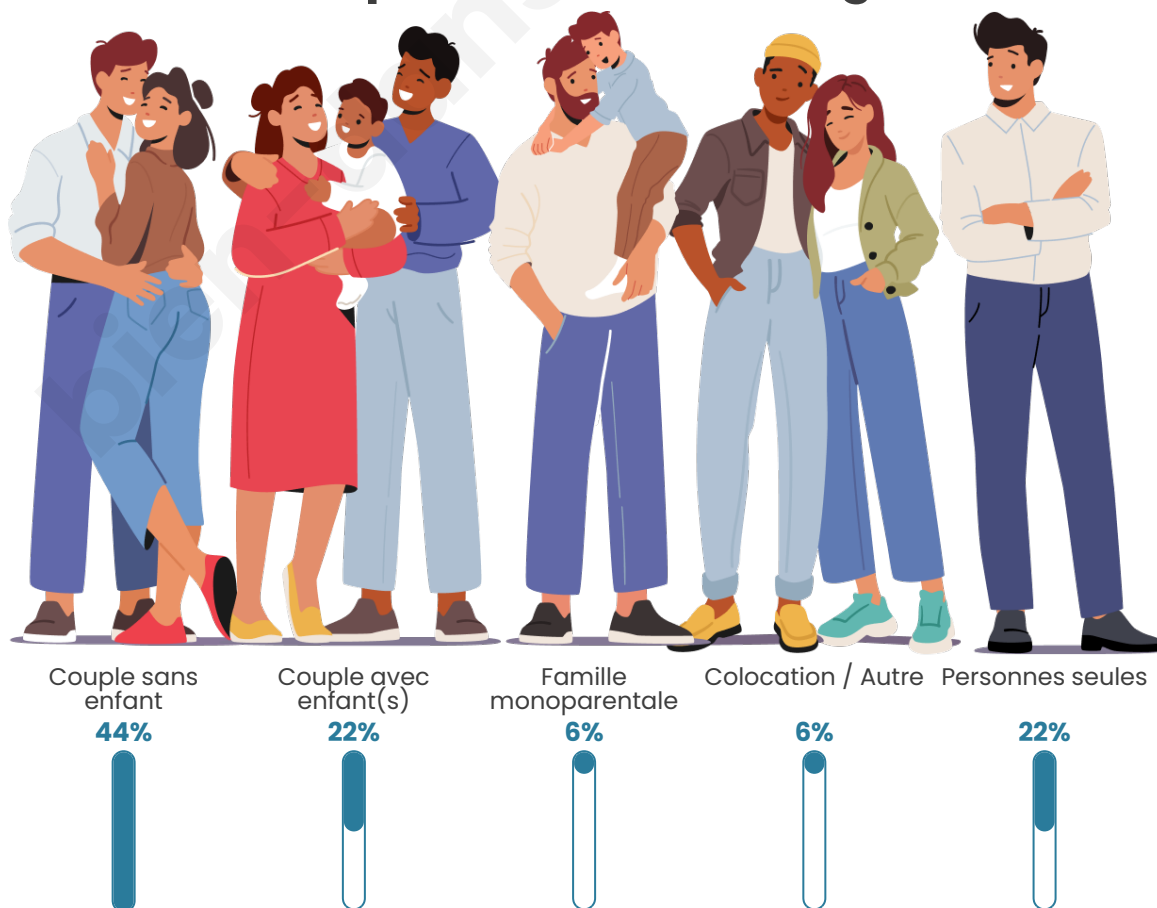

Tranche d'âge

Activité professionnelle

Niveau de diplôme

Composition des ménages

Profils électoraux

Premier tour

	Marine LE PEN	35.71 %
	Jean LASSALLE	22.86 %
	Jean-Luc MÉLENCHON	17.14 %
	Emmanuel MACRON	12.86 %
	Éric ZEMMOUR	4.29 %
	Valérie PÉCRESSE	4.29 %
	Anne HIDALGO	2.86 %
	Nathalie ARTHAUD	0.00 %
	Fabien ROUSSEL	0.00 %
	Yannick JADOT	0.00 %
	Philippe POUTOU	0.00 %
	Nicolas DUPONT-AIGNAN	0.00 %