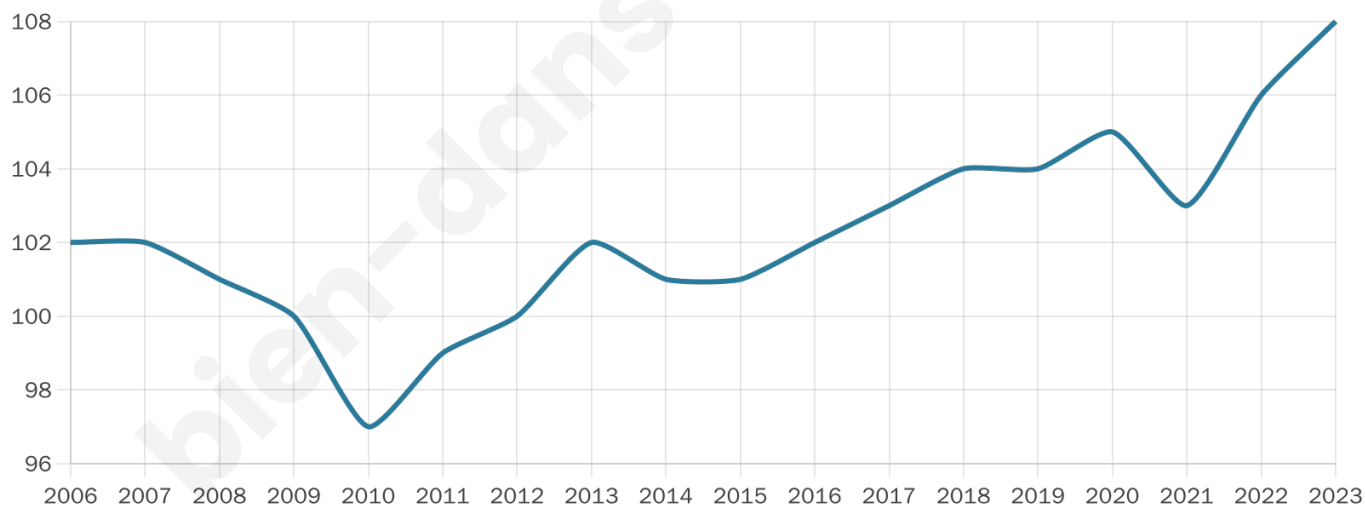

Age moyen

51 ans

Pop active

48.1%

Taux chômage

6.3%

Pop densité

18 h/km²

Revenu moyen

16 280 €/an

Evolution du nombre d'habitants

Sources : Institut national de la statistique et des études économiques (insee) selon Les dernières parutions officielles de 2024 portant sur les années 2020, 2021 et 2022.