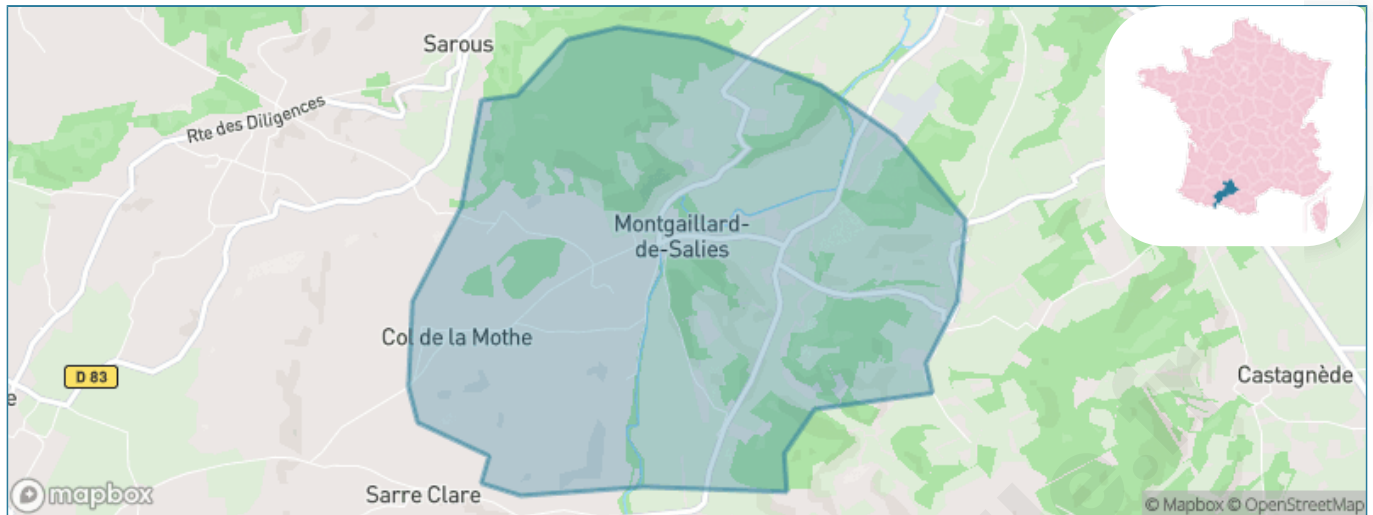

Version web

Ville de Montgaillard-de-Salies

Présenté par

BIEN dans ma **VILLE** 

Sommaire

Situation géographique	3
Statistiques sur la population	4
Evolution du nombre d'habitants	4
Tranche d'âge	5
0-14 ans	5
15-29 ans	5
30-44 ans	5
45-59 ans	5
60-74 ans	5
75-89 ans	5
90 ans et +	5
Activité professionnelle	5
Agriculteurs	5
Artisans, Commerçants	5
Cadres et sup.	5
Professions intermédiaires	5
Employé	5
Ouvrier	5
Retraité	5
Autres	5
Niveau de diplôme	6
Sans diplôme ou CEP	6
Brevet, BEPC, DNB	6
CAP-BEP ou équivalent	6
BAC ou équivalent	6
BAC+2	6
BAC+3 ou +4	6
BAC+5 ou plus	6
Composition des ménages	6
Couple sans enfant	6
Couple avec enfant(s)	6
Famille monoparentale	6
Colocation / Autre	6
Personnes seules	6
Profils électoraux	7
Premier tour	7
Sécurité	8
Evolution du nombre d'infractions	8
Pour comparer	9
Services à la population	10
Commerce	10
Éducation	10
Villes autour de Montgaillard-de-Salies	11

Situation géographique

i Informations clés

- **Région** : Occitanie
- **Département** : Haute-Garonne
- **Code postal** : 31260
- **Superficie** : 6 km²

Statistiques sur la population

Nombre d'habitants

108