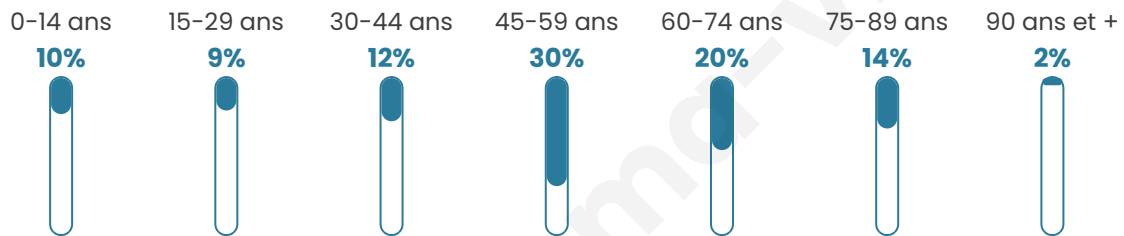

Age moyen

51 ans

Pop active

48.1%

Taux chômage

6.3%

Pop densité

18 h/km²

Revenu moyen

16 280 €/an

Evolution du nombre d'habitants

Sources : Institut national de la statistique et des études économiques (insee) selon Les dernières parutions officielles de 2024 portant sur les années 2020, 2021 et 2022.

Tranche d'âge

Activité professionnelle

Niveau de diplôme

Composition des ménages

Profils électoraux

Premier tour

	Marine LE PEN	35.71 %
	Jean LASSALLE	22.86 %
	Jean-Luc MÉLENCHON	17.14 %
	Emmanuel MACRON	12.86 %
	Éric ZEMMOUR	4.29 %
	Valérie PÉCRESSE	4.29 %
	Anne HIDALGO	2.86 %
	Nathalie ARTHAUD	0.00 %
	Fabien ROUSSEL	0.00 %
	Yannick JADOT	0.00 %
	Philippe POUTOU	0.00 %
	Nicolas DUPONT-AIGNAN	0.00 %