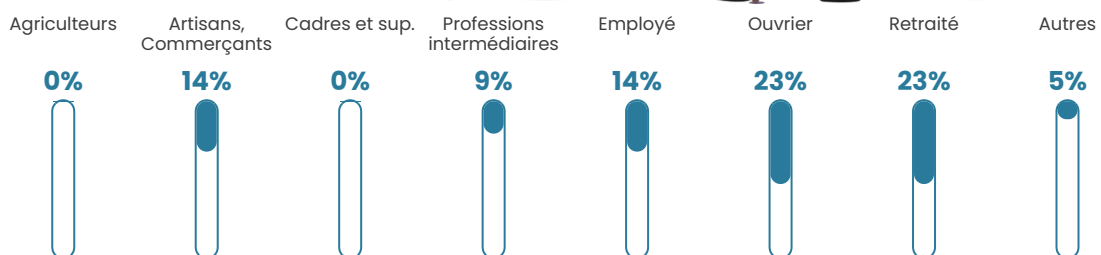

Revenu moyen

16 280 €/an

Evolution du nombre d'habitants

Sources : Institut national de la statistique et des études économiques (insee) selon Les dernières parutions officielles de 2024 portant sur les années 2020, 2021 et 2022.

Tranche d'âge

Activité professionnelle

Niveau de diplôme

Composition des ménages

Profils électoraux

Premier tour

	Marine LE PEN	35.71 %
	Jean LASSALLE	22.86 %
	Jean-Luc MÉLENCHON	17.14 %
	Emmanuel MACRON	12.86 %
	Éric ZEMMOUR	4.29 %
	Valérie PÉCRESSE	4.29 %
	Anne HIDALGO	2.86 %
	Nathalie ARTHAUD	0.00 %
	Fabien ROUSSEL	0.00 %
	Yannick JADOT	0.00 %
	Philippe POUTOU	0.00 %
	Nicolas DUPONT-AIGNAN	0.00 %