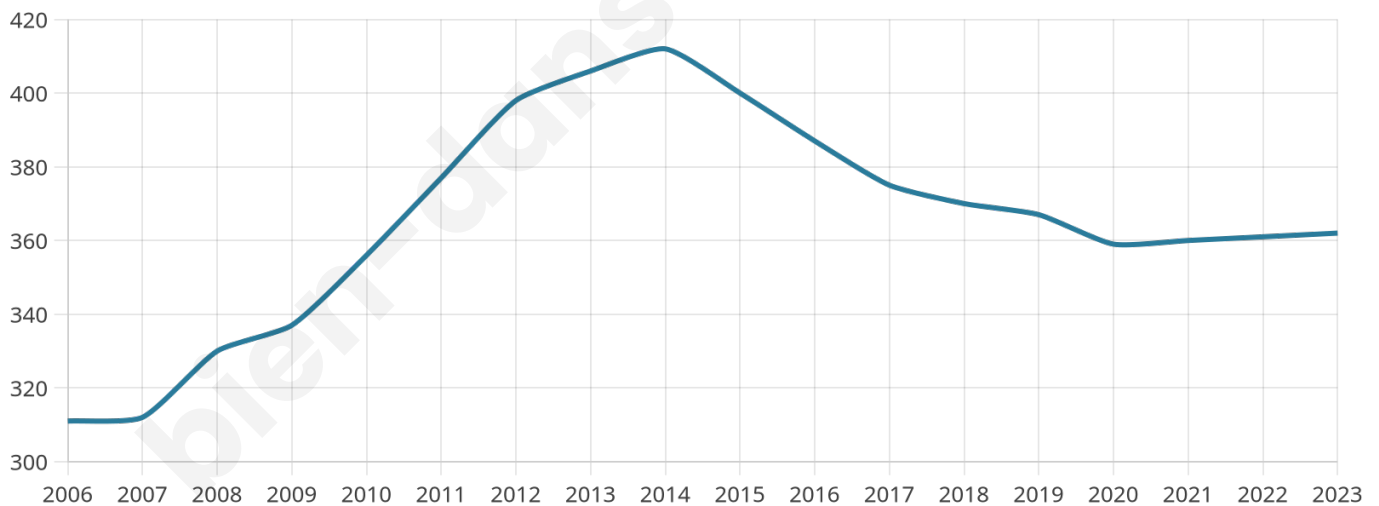

# Statistiques sur la population

Nombre d'habitants

**362**

Age moyen

**43 ans**

Pop active

**49.2%**

Taux chômage

**5%**

Pop densité

**24 h/km<sup>2</sup>**

Revenu moyen

**22 450 €/an**

## Evolution du nombre d'habitants

Sources : Institut national de la statistique et des études économiques (insee) selon Les dernières parutions officielles de 2024 portant sur les années 2020, 2021 et 2022.