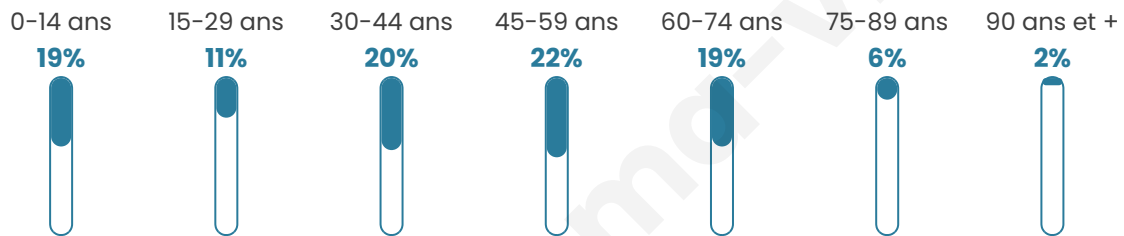

# Statistiques sur la population

Nombre d'habitants

**362**

Age moyen

**43 ans**

Pop active

**49.2%**

Taux chômage

**5%**

Pop densité

**24 h/km<sup>2</sup>**

Revenu moyen

**22 450 €/an**

## Evolution du nombre d'habitants

Sources : Institut national de la statistique et des études économiques (insee) selon Les dernières parutions officielles de 2024 portant sur les années 2020, 2021 et 2022.

## Tranche d'âge