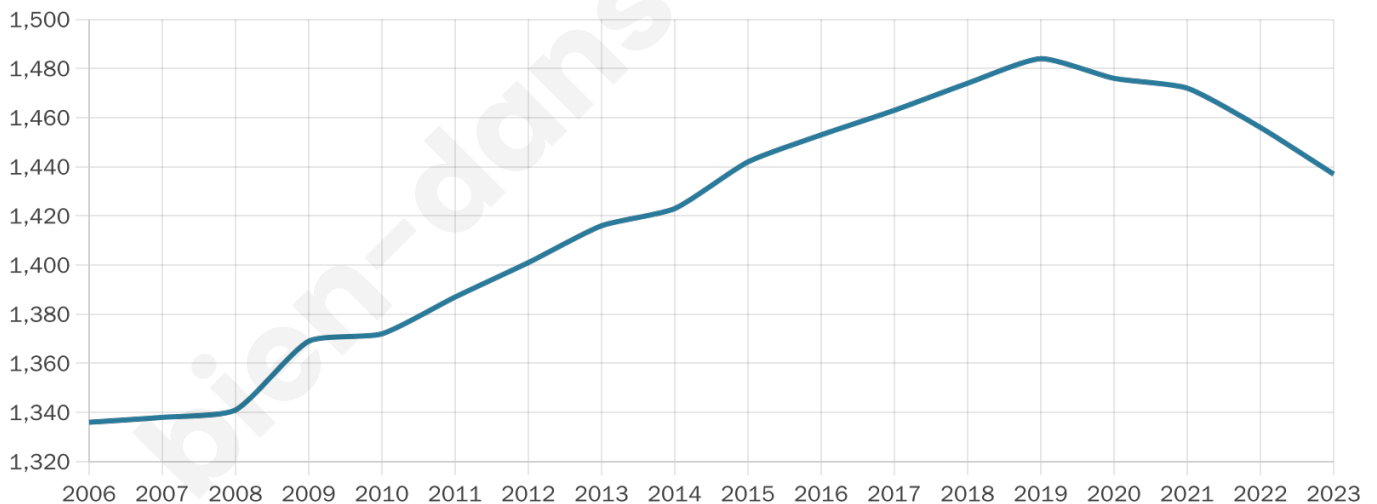

47 ans

Pop active

42%

Taux chômage

9.4%

Pop densité

205 h/km²

Revenu moyen

22 580 €/an

Evolution du nombre d'habitants

Sources : Institut national de la statistique et des études économiques (insee) selon Les dernières parutions officielles de 2024 portant sur les années 2020, 2021 et 2022.