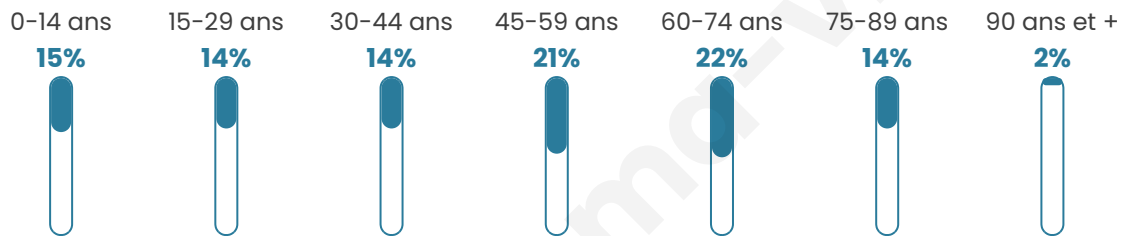

47 ans

Pop active

42%

Taux chômage

9.4%

Pop densité

205 h/km²

Revenu moyen

Tranche d'âge

Activité professionnelle

Niveau de diplôme

Composition des ménages

Profils électoraux

Premier tour

	Marine LE PEN	25.06 %
	Jean-Luc MÉLENCHON	23.81 %
	Emmanuel MACRON	20.43 %
	Jean LASSALLE	7.45 %
	Éric ZEMMOUR	7.00 %
	Valérie PÉCRESSE	4.51 %
	Fabien ROUSSEL	3.50 %
	Yannick JADOT	2.71 %
	Anne HIDALGO	2.48 %
	Nicolas DUPONT-AIGNAN	2.14 %
	Nathalie ARTHAUD	0.45 %
	Philippe POUTOU	0.45 %