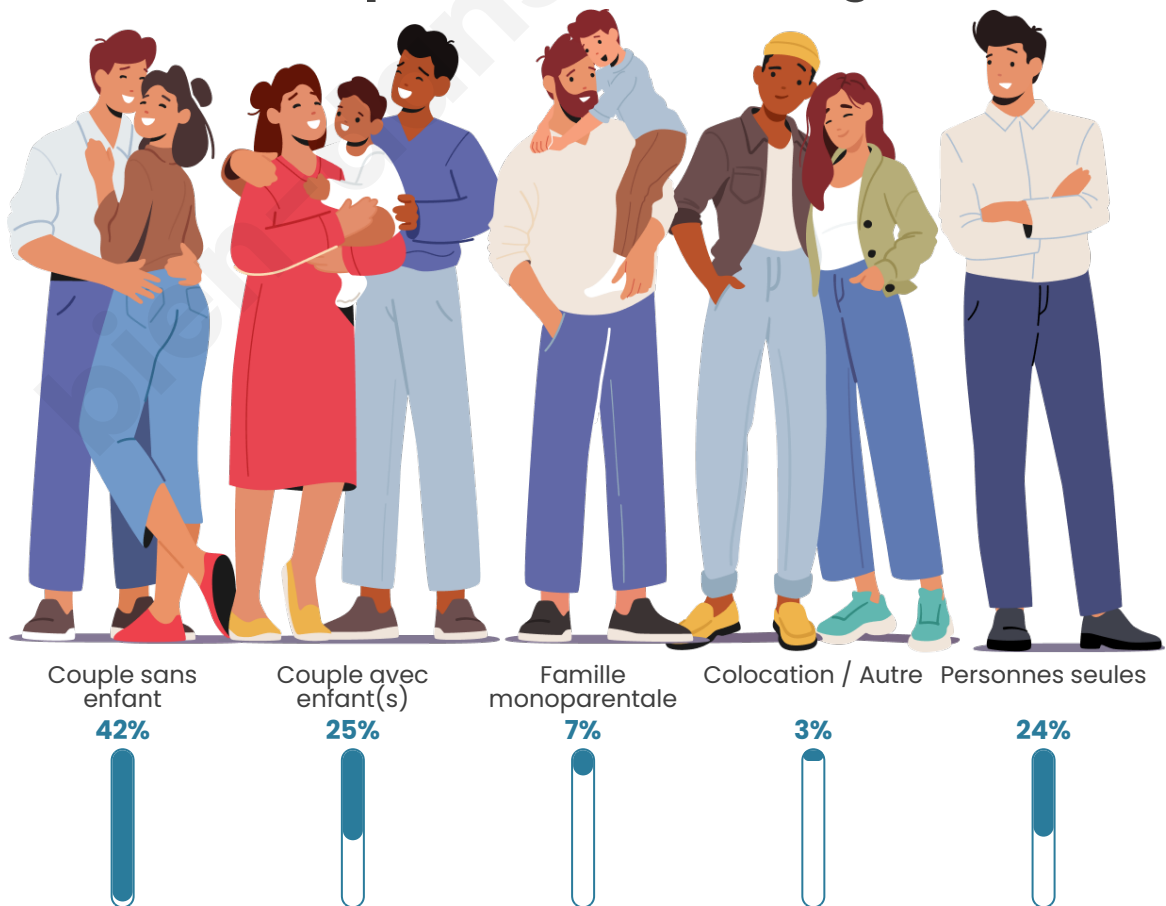

Tranche d'âge

Activité professionnelle

Niveau de diplôme

Composition des ménages

Profils électoraux

Premier tour

	Marine LE PEN	25.06 %
	Jean-Luc MÉLENCHON	23.81 %
	Emmanuel MACRON	20.43 %
	Jean LASSALLE	7.45 %
	Éric ZEMMOUR	7.00 %
	Valérie PÉCRESSE	4.51 %
	Fabien ROUSSEL	3.50 %
	Yannick JADOT	2.71 %
	Anne HIDALGO	2.48 %
	Nicolas DUPONT-AIGNAN	2.14 %
	Nathalie ARTHAUD	0.45 %
	Philippe POUTOU	0.45 %