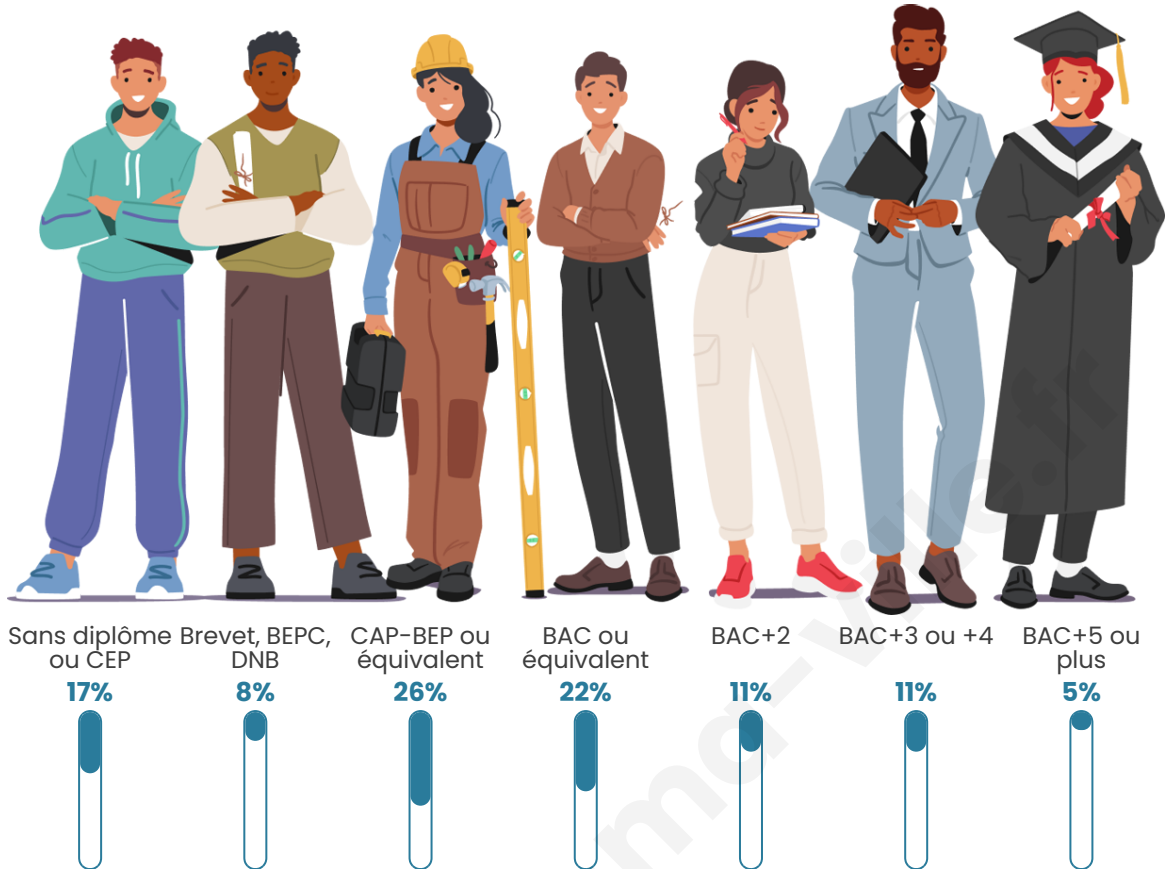

Tranche d'âge

Activité professionnelle

Niveau de diplôme

Composition des ménages

Profils électoraux

Premier tour

	Marine LE PEN	25.06 %
	Jean-Luc MÉLENCHON	23.81 %
	Emmanuel MACRON	20.43 %
	Jean LASSALLE	7.45 %
	Éric ZEMMOUR	7.00 %
	Valérie PÉCRESSE	4.51 %
	Fabien ROUSSEL	3.50 %
	Yannick JADOT	2.71 %
	Anne HIDALGO	2.48 %
	Nicolas DUPONT-AIGNAN	2.14 %
	Nathalie ARTHAUD	0.45 %
	Philippe POUTOU	0.45 %