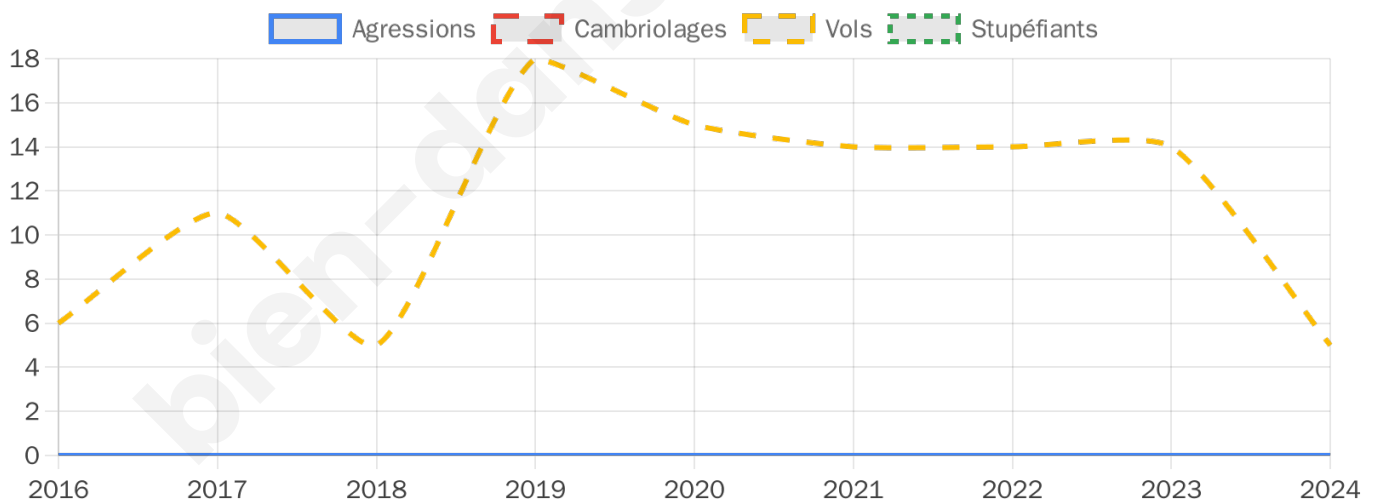

1 112 inscrits

Participation : 82.55%

Votes blancs : 2.51%

Votes nuls : 0.98%

Second tour

	Emmanuel MACRON	52,64 %
	Marine LE PEN	47,36 %

1 112 inscrits

Participation : 78.33%

5

Stupéfiants

0

Evolution du nombre d'infractions

Pour comparer

(en proportion du nombre d'habitants)

Sources : Bases statistiques communale, départementale et régionale de la délinquance enregistrée par la police et la gendarmerie nationales selon les dernières parutions officielles de 2025 portant sur l'année 2024 ([data.gouv](https://data.gouv.fr)).