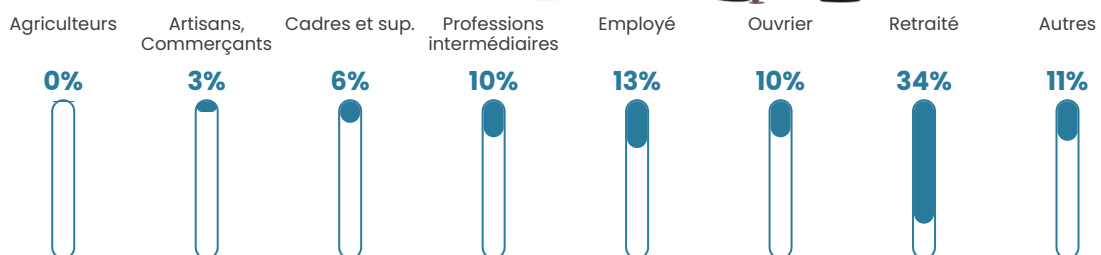

22 580 €/an

Evolution du nombre d'habitants

Sources : Institut national de la statistique et des études économiques (insee) selon Les dernières parutions officielles de 2024 portant sur les années 2020, 2021 et 2022.

Tranche d'âge

Activité professionnelle

Niveau de diplôme

Composition des ménages

Profils électoraux

Premier tour

	Marine LE PEN	25.06 %
	Jean-Luc MÉLENCHON	23.81 %
	Emmanuel MACRON	20.43 %
	Jean LASSALLE	7.45 %
	Éric ZEMMOUR	7.00 %
	Valérie PÉCRESSE	4.51 %
	Fabien ROUSSEL	3.50 %
	Yannick JADOT	2.71 %
	Anne HIDALGO	2.48 %
	Nicolas DUPONT-AIGNAN	2.14 %
	Nathalie ARTHAUD	0.45 %
	Philippe POUTOU	0.45 %