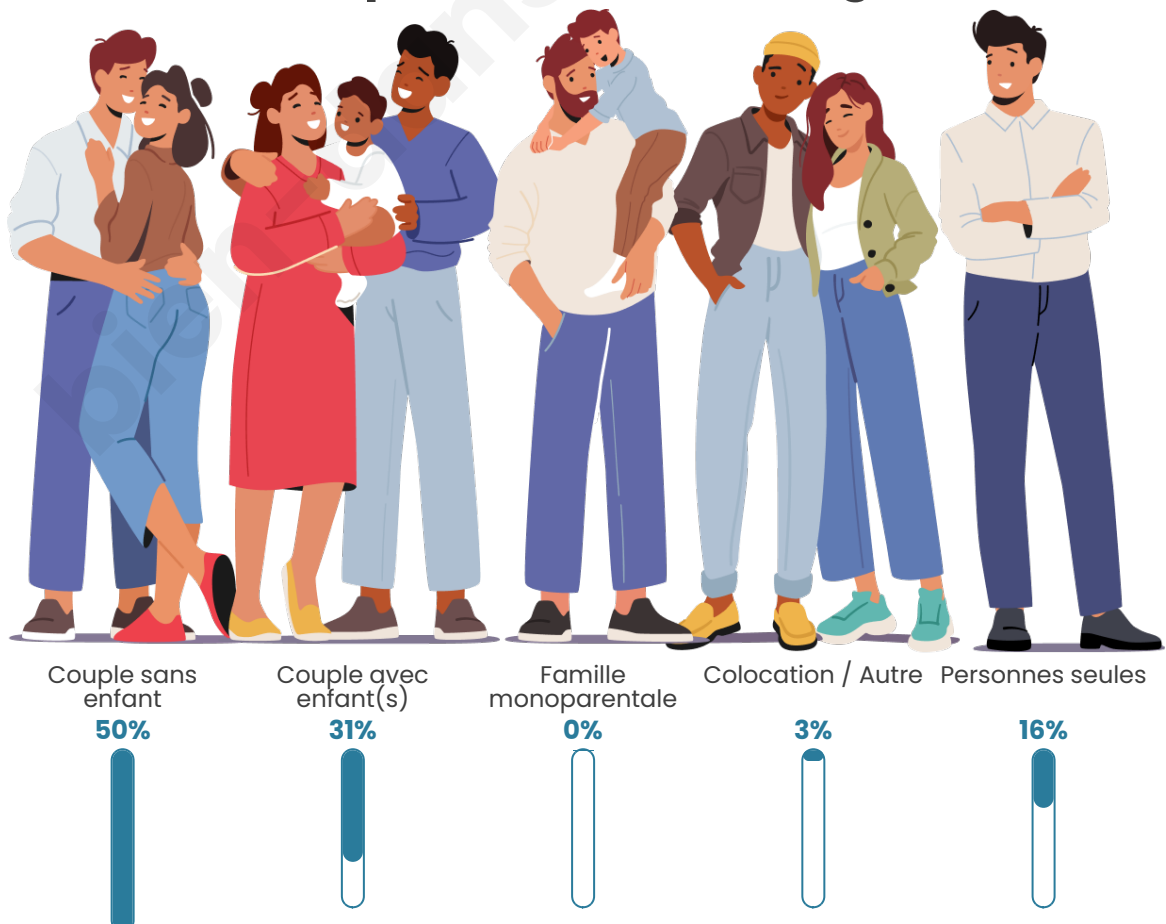

Nombre d'habitants

217

Age moyen

43 ans

Pop active

48.4%

Taux chômage

11.9%

Tranche d'âge

Activité professionnelle

Niveau de diplôme

Composition des ménages

Profils électoraux

Premier tour

	Emmanuel MACRON	22.97 %
	Jean-Luc MÉLENCHON	22.30 %
	Marine LE PEN	17.57 %
	Jean LASSALLE	8.78 %
	Éric ZEMMOUR	8.78 %
	Yannick JADOT	6.76 %
	Valérie PÉCRESSE	4.73 %
	Fabien ROUSSEL	3.38 %
	Nicolas DUPONT- AIGNAN	3.38 %
	Nathalie ARTHAUD	0.68 %
	Anne HIDALGO	0.68 %
	Philippe POUTOU	0.00 %