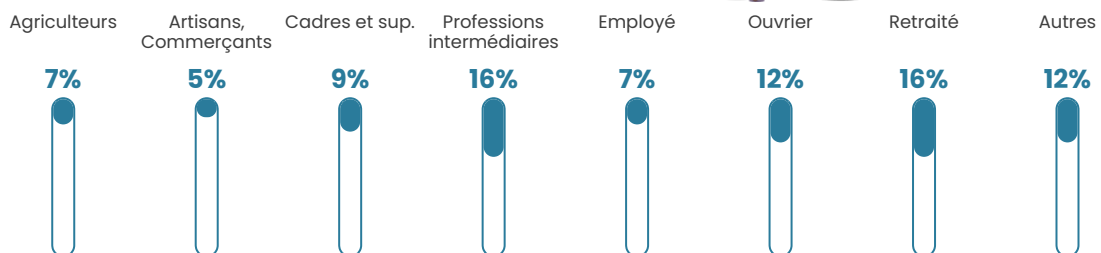

Nombre d'habitants

217

Age moyen

43 ans

Pop active

48.4%

Taux chômage

11.9%

Pop densité

12 h/km²

Revenu moyen

24 830 €/an

Evolution du nombre d'habitants

Sources : Institut national de la statistique et des études économiques (insee) selon Les dernières parutions officielles de 2024 portant sur les années 2020, 2021 et 2022.

Tranche d'âge

Activité professionnelle

Niveau de diplôme

Composition des ménages

Profils électoraux

Premier tour

	Emmanuel MACRON	22.97 %
	Jean-Luc MÉLENCHON	22.30 %
	Marine LE PEN	17.57 %
	Jean LASSALLE	8.78 %
	Éric ZEMMOUR	8.78 %
	Yannick JADOT	6.76 %
	Valérie PÉCRESSE	4.73 %
	Fabien ROUSSEL	3.38 %
	Nicolas DUPONT- AIGNAN	3.38 %
	Nathalie ARTHAUD	0.68 %
	Anne HIDALGO	0.68 %
	Philippe POUTOU	0.00 %