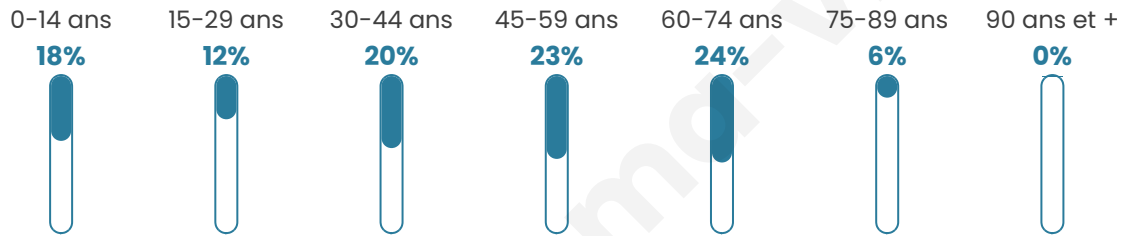

Nombre d'habitants

217

Age moyen

43 ans

Pop active

48.4%

Taux chômage

11.9%

Pop densité

12 h/km²

Revenu moyen

24 830 €/an

Evolution du nombre d'habitants

Sources : Institut national de la statistique et des études économiques (insee) selon Les dernières parutions officielles de 2024 portant sur les années 2020, 2021 et 2022.

Tranche d'âge

Activité professionnelle

Niveau de diplôme

Composition des ménages

Profils électoraux

Premier tour

	Emmanuel MACRON	22.97 %
	Jean-Luc MÉLENCHON	22.30 %
	Marine LE PEN	17.57 %
	Jean LASSALLE	8.78 %
	Éric ZEMMOUR	8.78 %
	Yannick JADOT	6.76 %
	Valérie PÉCRESSE	4.73 %
	Fabien ROUSSEL	3.38 %
	Nicolas DUPONT- AIGNAN	3.38 %
	Nathalie ARTHAUD	0.68 %
	Anne HIDALGO	0.68 %
	Philippe POUTOU	0.00 %