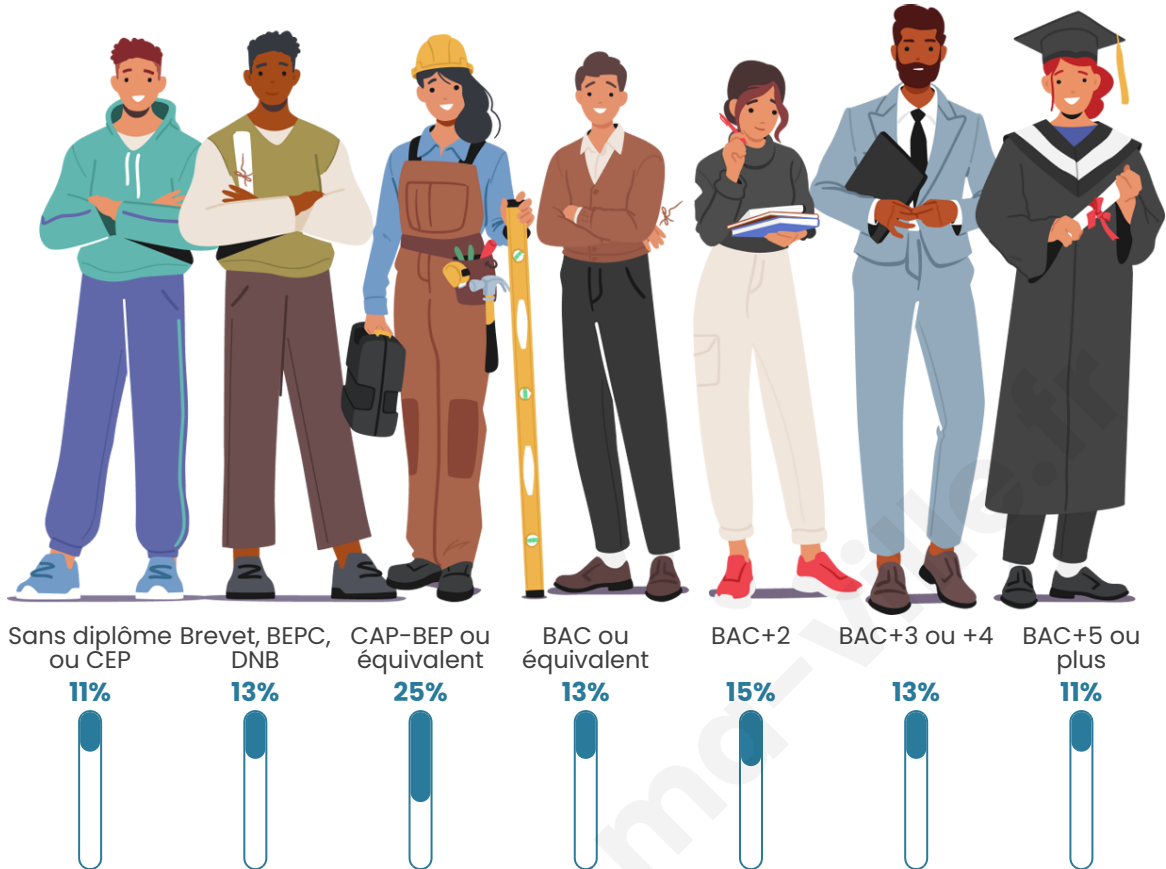

Nombre d'habitants

217

Age moyen

43 ans

Pop active

48.4%

Taux chômage

11.9%

Pop densité

12 h/km²

Revenu moyen

24 830 €/an

Evolution du nombre d'habitants

Sources : Institut national de la statistique et des études économiques (insee) selon Les dernières parutions officielles de 2024 portant sur les années 2020, 2021 et 2022.

Tranche d'âge

Activité professionnelle

Niveau de diplôme

Composition des ménages

Profils électoraux

Premier tour

	Emmanuel MACRON	22.97 %
	Jean-Luc MÉLENCHON	22.30 %
	Marine LE PEN	17.57 %
	Jean LASSALLE	8.78 %
	Éric ZEMMOUR	8.78 %
	Yannick JADOT	6.76 %
	Valérie PÉCRESSE	4.73 %
	Fabien ROUSSEL	3.38 %
	Nicolas DUPONT- AIGNAN	3.38 %
	Nathalie ARTHAUD	0.68 %
	Anne HIDALGO	0.68 %
	Philippe POUTOU	0.00 %