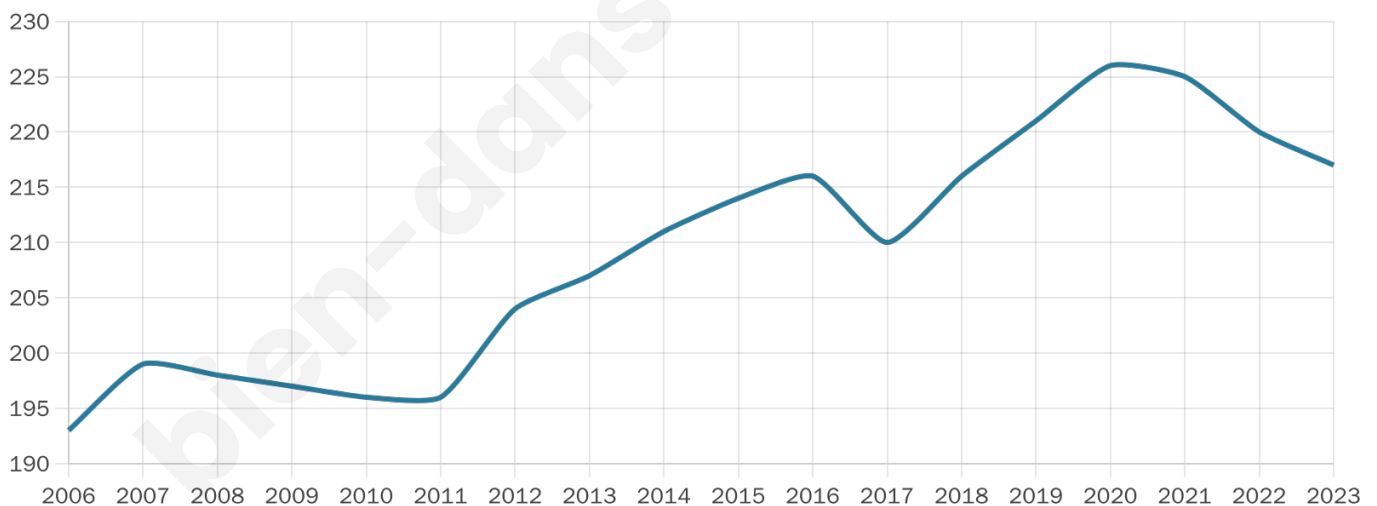

Nombre d'habitants

217

Age moyen

43 ans

Pop active

48.4%

Taux chômage

11.9%

Pop densité

12 h/km²

Revenu moyen

24 830 €/an

Evolution du nombre d'habitants

Sources : Institut national de la statistique et des études économiques (insee) selon Les dernières parutions officielles de 2024 portant sur les années 2020, 2021 et 2022.

Tranche d'âge

Activité professionnelle

Niveau de diplôme

Composition des ménages

Profils électoraux

Premier tour

	Emmanuel MACRON	22.97 %
	Jean-Luc MÉLENCHON	22.30 %
	Marine LE PEN	17.57 %
	Jean LASSALLE	8.78 %
	Éric ZEMMOUR	8.78 %
	Yannick JADOT	6.76 %
	Valérie PÉCRESSE	4.73 %
	Fabien ROUSSEL	3.38 %
	Nicolas DUPONT- AIGNAN	3.38 %
	Nathalie ARTHAUD	0.68 %
	Anne HIDALGO	0.68 %
	Philippe POUTOU	0.00 %