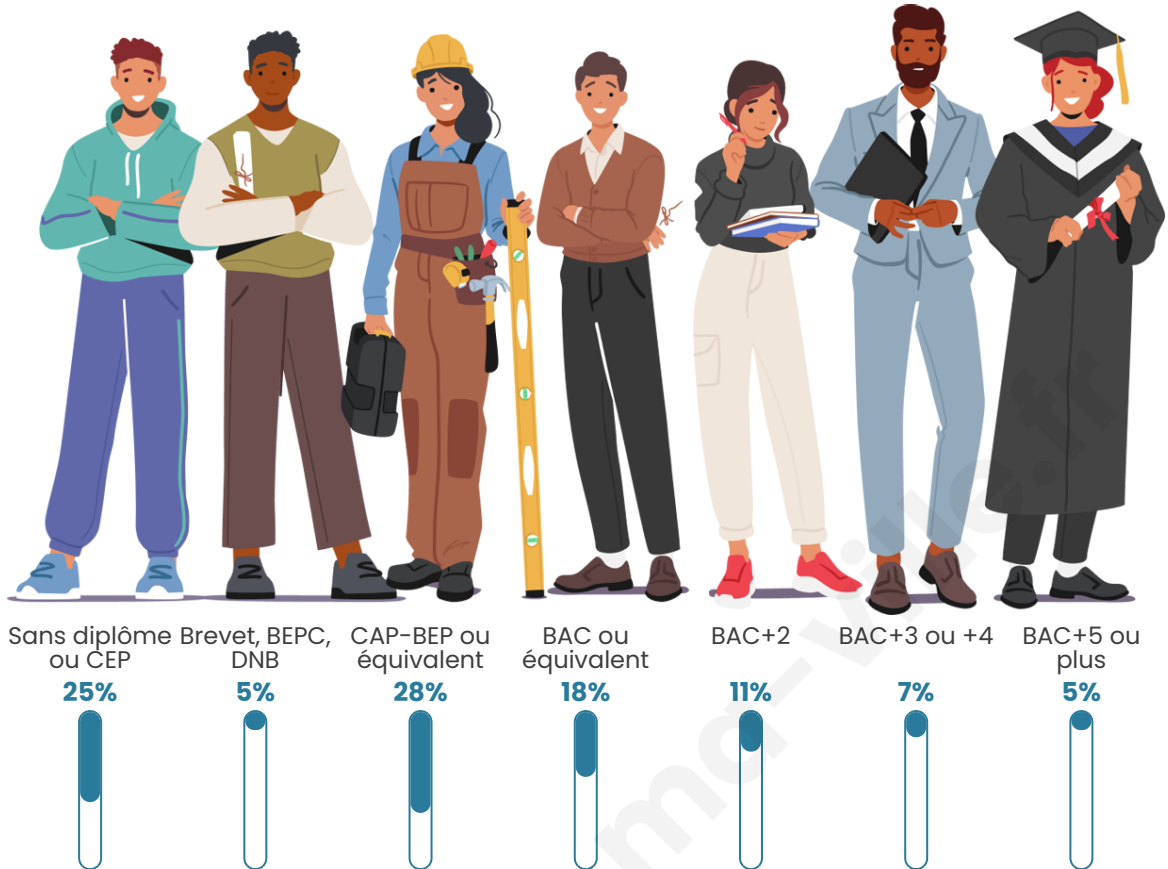

Tranche d'âge

Activité professionnelle

Niveau de diplôme

Composition des ménages

Profils électoraux

Premier tour

	Marine LE PEN	34.74 %
	Jean-Luc MÉLENCHON	20.09 %
	Emmanuel MACRON	19.92 %
	Éric ZEMMOUR	8.66 %
	Jean LASSALLE	3.66 %
	Valérie PÉCRESSÉ	3.50 %
	Yannick JADOT	2.77 %
	Nicolas DUPONT-AIGNAN	2.55 %
	Fabien ROUSSEL	1.94 %
	Anne HIDALGO	1.28 %
	Philippe POUTOU	0.50 %
	Nathalie ARTHAUD	0.39 %