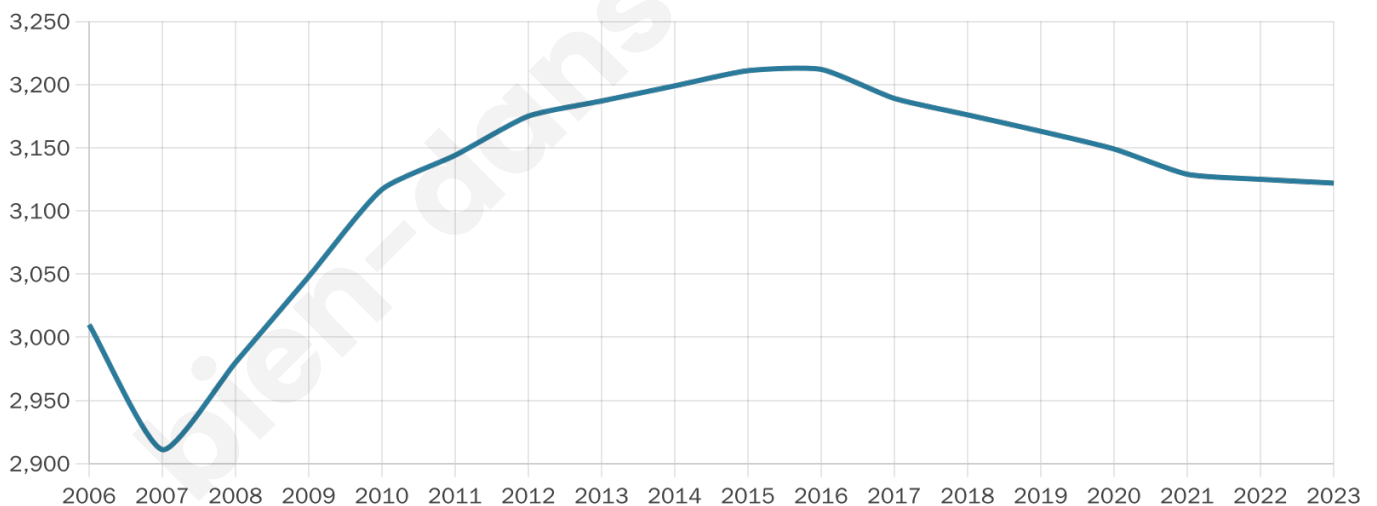

45 ans

Pop active

44.1%

Taux chômage

10.9%

Pop densité

208 h/km²

Revenu moyen

21 460 €/an

Evolution du nombre d'habitants

Sources : Institut national de la statistique et des études économiques (insee) selon Les dernières parutions officielles de 2024 portant sur les années 2020, 2021 et 2022.