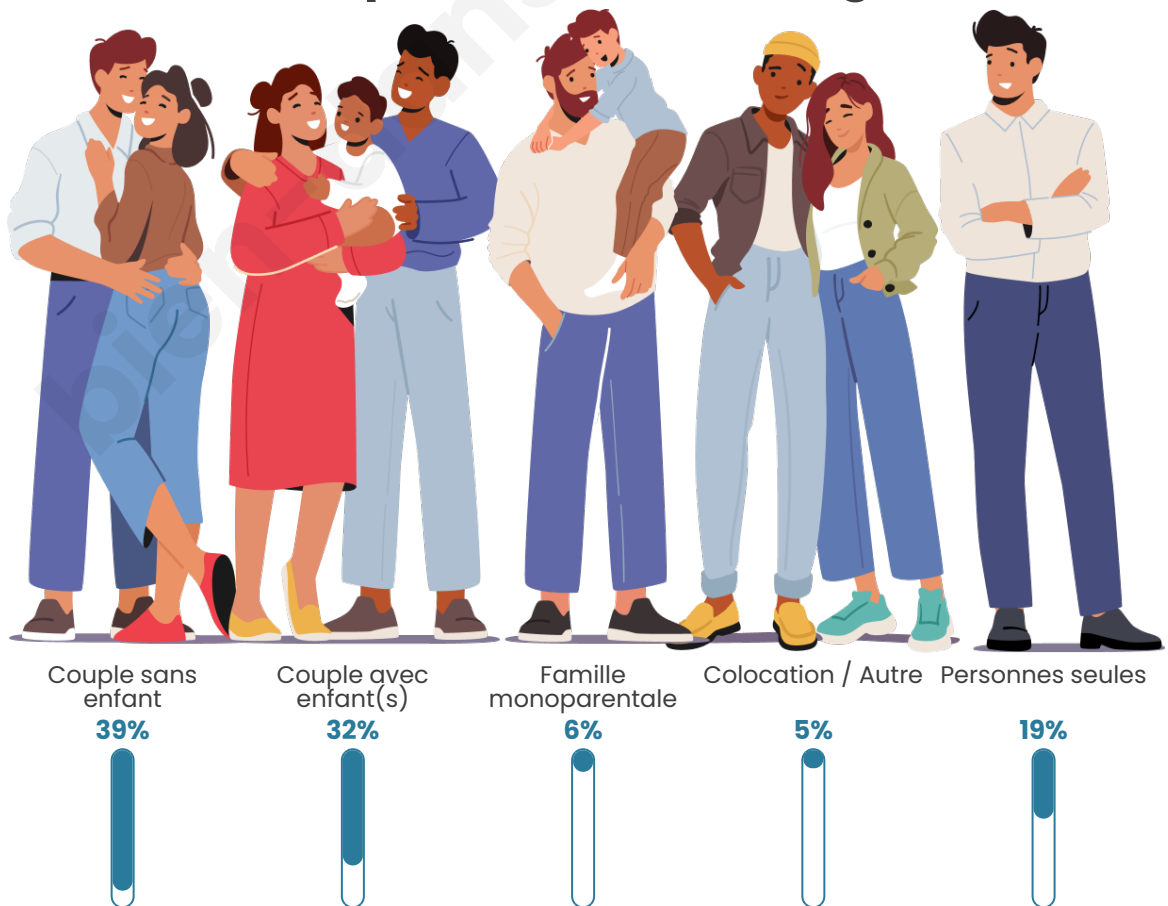

Tranche d'âge

Activité professionnelle

Niveau de diplôme

Composition des ménages

Profils électoraux

Premier tour

	Marine LE PEN	34.74 %
	Jean-Luc MÉLENCHON	20.09 %
	Emmanuel MACRON	19.92 %
	Éric ZEMMOUR	8.66 %
	Jean LASSALLE	3.66 %
	Valérie PÉCRESSÉ	3.50 %
	Yannick JADOT	2.77 %
	Nicolas DUPONT-AIGNAN	2.55 %
	Fabien ROUSSEL	1.94 %
	Anne HIDALGO	1.28 %
	Philippe POUTOU	0.50 %
	Nathalie ARTHAUD	0.39 %