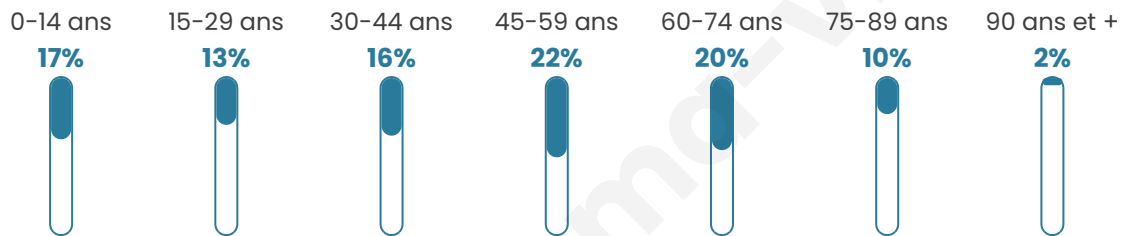

45 ans

Pop active

44.1%

Taux chômage

10.9%

Pop densité

208 h/km²

Revenu moyen

21 460 €/an

Evolution du nombre d'habitants

Sources : Institut national de la statistique et des études économiques (insee) selon Les dernières parutions officielles de 2024 portant sur les années 2020, 2021 et 2022.

Tranche d'âge

Activité professionnelle

Niveau de diplôme

Composition des ménages

Profils électoraux

Premier tour

	Marine LE PEN	34.74 %
	Jean-Luc MÉLENCHON	20.09 %
	Emmanuel MACRON	19.92 %
	Éric ZEMMOUR	8.66 %
	Jean LASSALLE	3.66 %
	Valérie PÉCRESSÉ	3.50 %
	Yannick JADOT	2.77 %
	Nicolas DUPONT-AIGNAN	2.55 %
	Fabien ROUSSEL	1.94 %
	Anne HIDALGO	1.28 %
	Philippe POUTOU	0.50 %
	Nathalie ARTHAUD	0.39 %