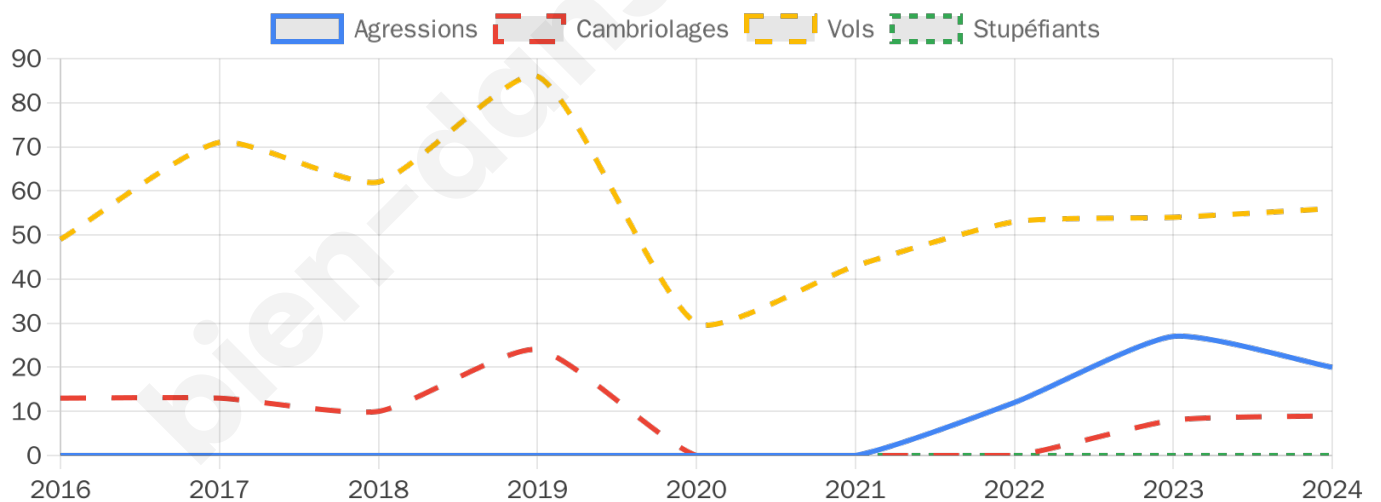

2 369 inscrits

Participation : 77.33%

Votes blancs : 1.09%

Votes nuls : 0.55%

Second tour

	Emmanuel MACRON	41,93 %
	Marine LE PEN	58,07 %

2 369 inscrits

Participation : 76.91%

Votes blancs : 5.71%

Votes nuls : 2.8%

Sécurité

Agressions physiques / sexuelles

20

Cambriolages

9

Vols / dégradations

56

Stupéfiants

0

Evolution du nombre d'infractions

Pour comparer

(en proportion du nombre d'habitants)

Sources : Bases statistiques communale, départementale et régionale de la délinquance enregistrée par la police et la gendarmerie nationales selon les dernières parutions officielles de 2025 portant sur l'année 2024 ([data.gouv](https://data.gouv.fr)).