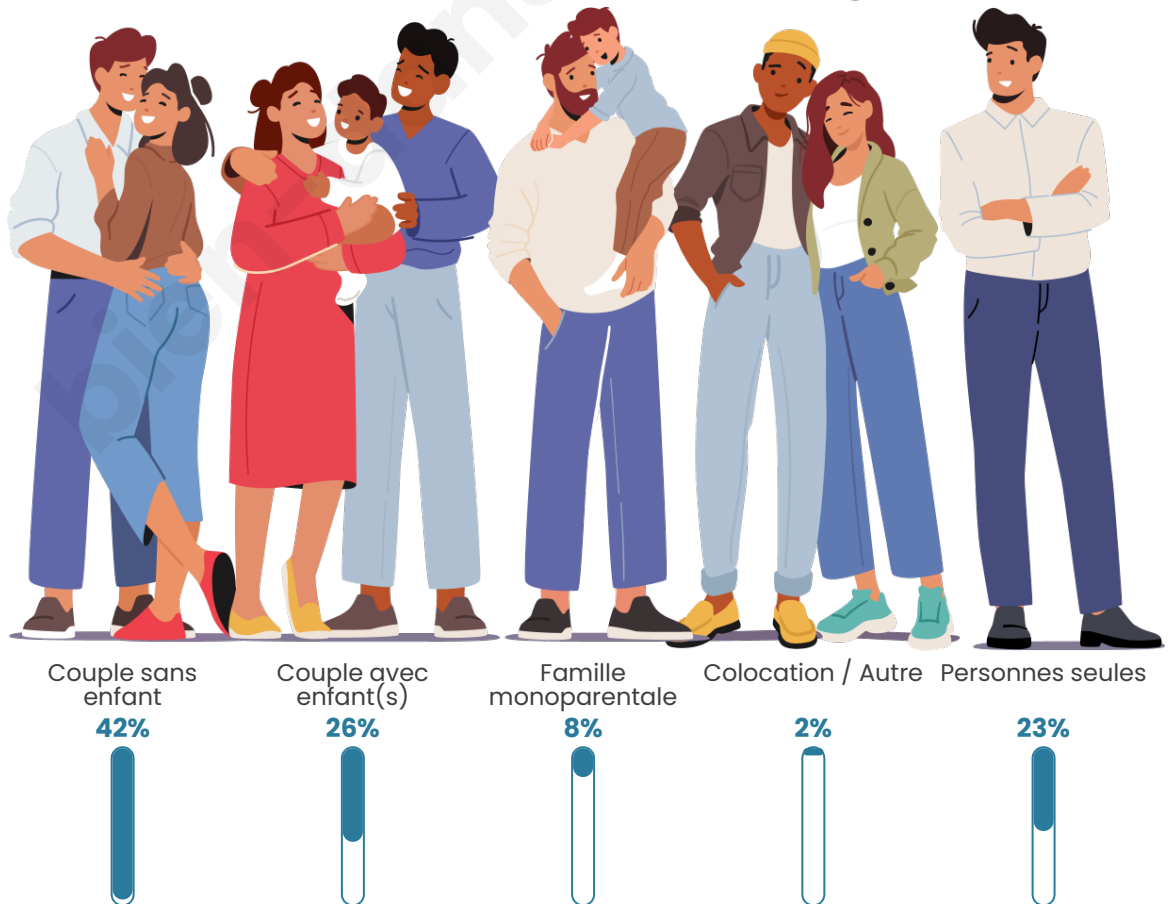

Tranche d'âge

Activité professionnelle

Niveau de diplôme

Composition des ménages

Profils électoraux

Premier tour

	Marine LE PEN	36.43 %
	Emmanuel MACRON	21.35 %
	Jean-Luc MÉLENCHON	19.72 %
	Éric ZEMMOUR	5.80 %
	Fabien ROUSSEL	3.94 %
	Valérie PÉCRESSE	3.02 %
	Yannick JADOT	2.78 %
	Nicolas DUPONT-AIGNAN	2.78 %
	Jean LASSALLE	2.09 %
	Nathalie ARTHAUD	0.70 %
	Anne HIDALGO	0.70 %
	Philippe POUTOU	0.70 %