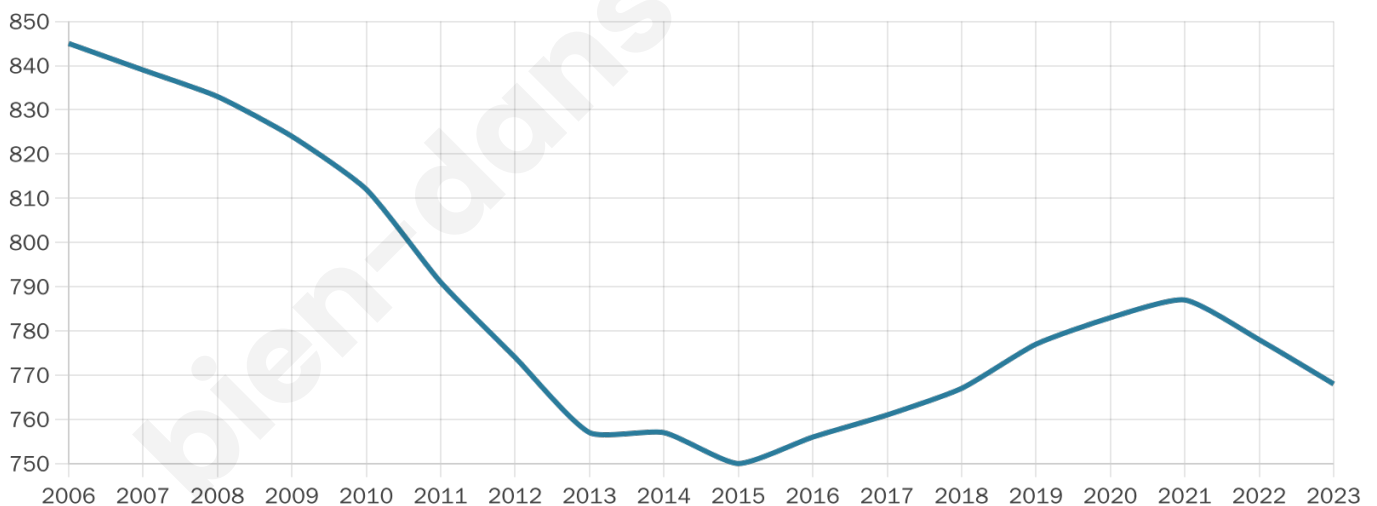

Situation géographique

i Informations clés

- **Région** : Normandie
- **Département** : Eure
- **Code postal** : 27290
- **Superficie** : 3 km²

Statistiques sur la population

Nombre d'habitants

768

Age moyen

43 ans

Pop active

41.9%

Taux chômage

13.8%

Pop densité

256 h/km²

Revenu moyen

20 300 €/an

Evolution du nombre d'habitants

Sources : Institut national de la statistique et des études économiques (insee) selon Les dernières parutions officielles de 2024 portant sur les années 2020, 2021 et 2022.