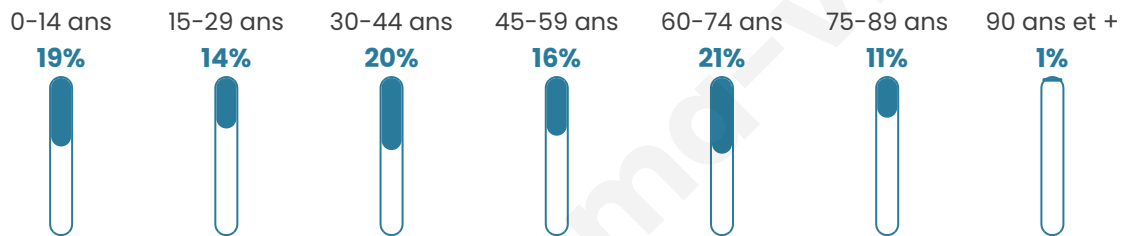

Situation géographique

i Informations clés

- **Région** : Normandie
- **Département** : Eure
- **Code postal** : 27290
- **Superficie** : 3 km²

Statistiques sur la population

Nombre d'habitants

768

Age moyen

43 ans

Pop active

41.9%

Taux chômage

13.8%

Pop densité

256 h/km²

Revenu moyen

20 300 €/an

Evolution du nombre d'habitants

Sources : Institut national de la statistique et des études économiques (insee) selon Les dernières parutions officielles de 2024 portant sur les années 2020, 2021 et 2022.

Tranche d'âge

Activité professionnelle

Niveau de diplôme

Composition des ménages

Profils électoraux

Premier tour

	Marine LE PEN	36.43 %
	Emmanuel MACRON	21.35 %
	Jean-Luc MÉLENCHON	19.72 %
	Éric ZEMMOUR	5.80 %
	Fabien ROUSSEL	3.94 %
	Valérie PÉCRESSE	3.02 %
	Yannick JADOT	2.78 %
	Nicolas DUPONT-AIGNAN	2.78 %
	Jean LASSALLE	2.09 %
	Nathalie ARTHAUD	0.70 %
	Anne HIDALGO	0.70 %
	Philippe POUTOU	0.70 %