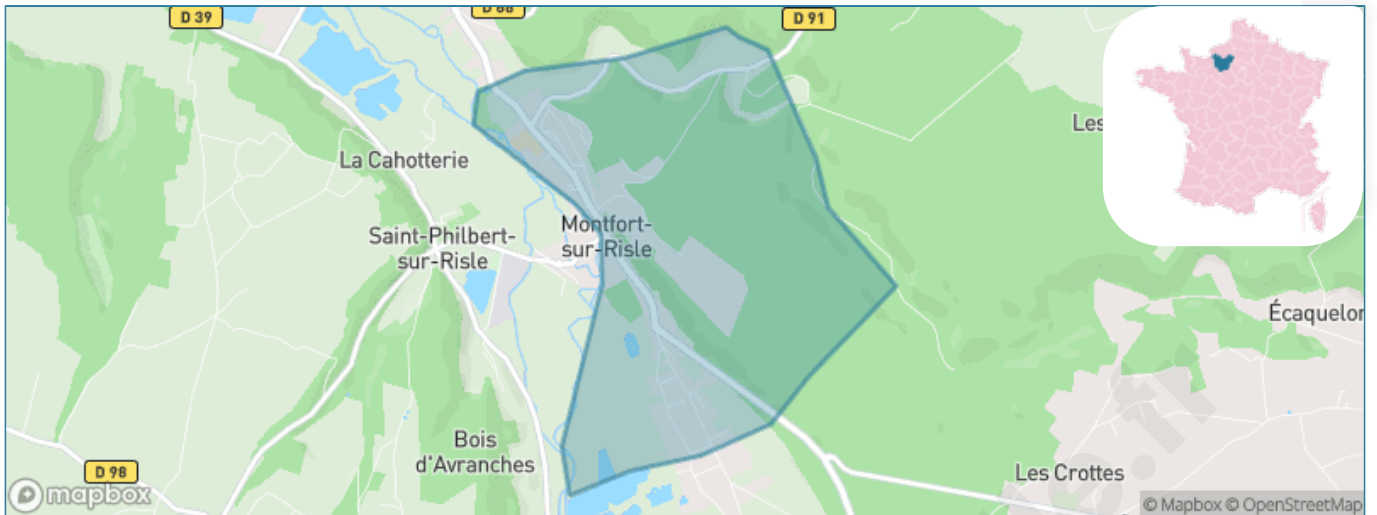

Version web

Ville de Montfort-sur- Risle

Présenté par

BIEN dans
ma **VILLE** 

Sommaire

Situation géographique	3
Statistiques sur la population	4
Evolution du nombre d'habitants	4
Tranche d'âge	5
0-14 ans	5
15-29 ans	5
30-44 ans	5
45-59 ans	5
60-74 ans	5
75-89 ans	5
90 ans et +	5
Activité professionnelle	5
Agriculteurs	5
Artisans, Commerçants	5
Cadres et sup.	5
Professions intermédiaires	5
Employé	5
Ouvrier	5
Retraité	5
Autres	5
Niveau de diplôme	6
Sans diplôme ou CEP	6
Brevet, BEPC, DNB	6
CAP-BEP ou équivalent	6
BAC ou équivalent	6
BAC+2	6
BAC+3 ou +4	6
BAC+5 ou plus	6
Composition des ménages	6
Couple sans enfant	6
Couple avec enfant(s)	6
Famille monoparentale	6
Colocation / Autre	6
Personnes seules	6
Profils électoraux	7
Premier tour	7
Sécurité	8
Evolution du nombre d'infractions	8
Pour comparer	9
Services à la population	10
Commerce	10
Éducation	10
Villes autour de Montfort-sur-Risle	11

Situation géographique

i Informations clés

- **Région** : Normandie
- **Département** : Eure
- **Code postal** : 27290
- **Superficie** : 3 km²

Statistiques sur la population

Nombre d'habitants

768

Age moyen