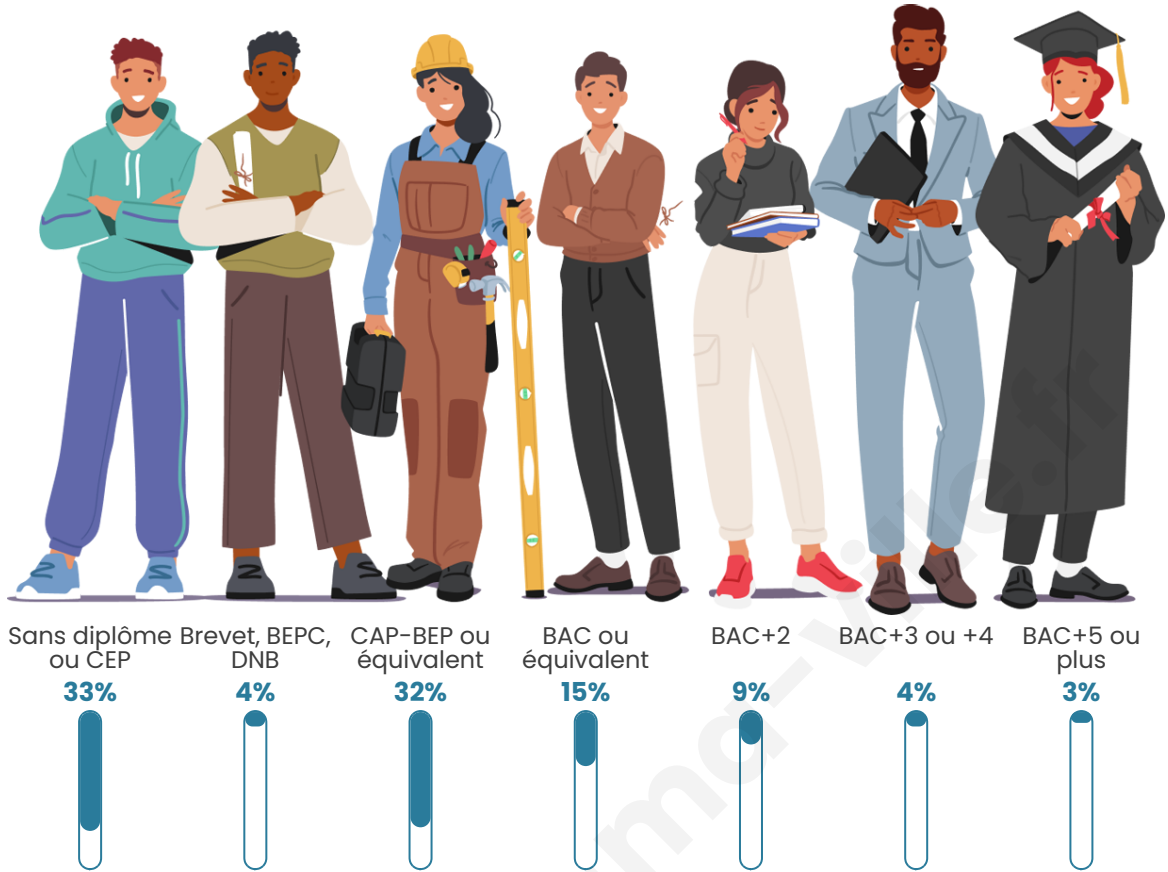

Tranche d'âge

Activité professionnelle

Niveau de diplôme

Composition des ménages

Profils électoraux

Premier tour

	Marine LE PEN	36.43 %
	Emmanuel MACRON	21.35 %
	Jean-Luc MÉLENCHON	19.72 %
	Éric ZEMMOUR	5.80 %
	Fabien ROUSSEL	3.94 %
	Valérie PÉCRESSE	3.02 %
	Yannick JADOT	2.78 %
	Nicolas DUPONT-AIGNAN	2.78 %
	Jean LASSALLE	2.09 %
	Nathalie ARTHAUD	0.70 %
	Anne HIDALGO	0.70 %
	Philippe POUTOU	0.70 %