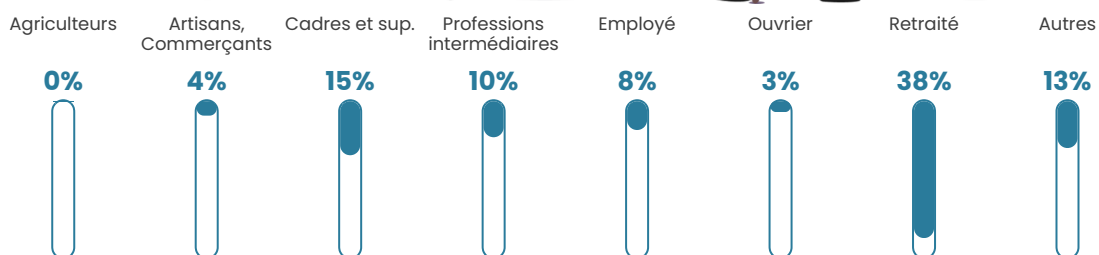

Pop densité

556 h/km²

Revenu moyen

34 200 €/an

Evolution du nombre d'habitants

Sources : Institut national de la statistique et des études économiques (insee) selon Les dernières parutions officielles de 2024 portant sur les années 2020, 2021 et 2022.

Tranche d'âge

Activité professionnelle

Niveau de diplôme

Composition des ménages

Profils électoraux

Premier tour

	Emmanuel MACRON	40.05 %
	Marine LE PEN	15.15 %
	Éric ZEMMOUR	11.05 %
	Jean-Luc MÉLENCHON	10.79 %
	Valérie PÉCRESSÉ	10.60 %
	Yannick JADOT	6.31 %
	Jean LASSALLE	1.82 %
	Fabien ROUSSEL	1.50 %
	Nicolas DUPONT- AIGNAN	1.30 %
	Anne HIDALGO	0.91 %
	Nathalie ARTHAUD	0.26 %
	Philippe POUTOU	0.26 %