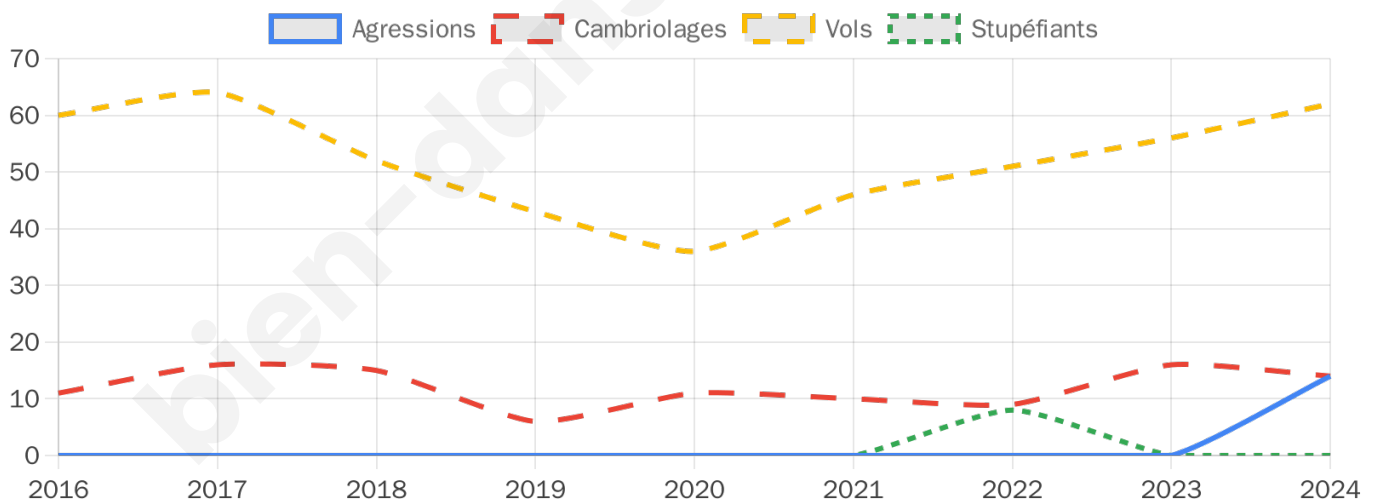

2 117 inscrits

Participation : 74.16%

Votes blancs : 1.66%

Votes nuls : 0.38%

Second tour

	Emmanuel MACRON	71,21 %
	Marine LE PEN	28,79 %

2 120 inscrits

Participation : 76.08%

Votes blancs : 4.96%

Votes nuls : 0.93%

Sécurité

Agressions physiques / sexuelles

14

Cambriolages

14

Vols / dégradations

62

Stupéfiants

0

Evolution du nombre d'infractions

Pour comparer

(en proportion du nombre d'habitants)

Sources : Bases statistiques communale, départementale et régionale de la délinquance enregistrée par la police et la gendarmerie nationales selon les dernières parutions officielles de 2025 portant sur l'année 2024 ([data.gouv](https://data.gouv.fr)).