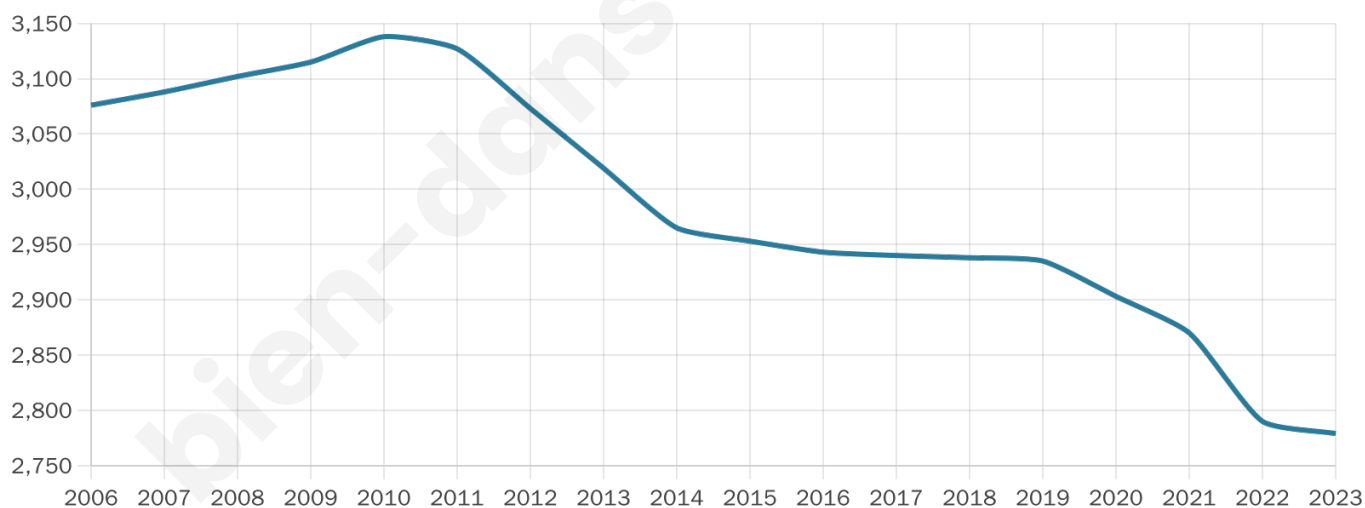

Nombre d'habitants

2 779

Age moyen

50 ans

Pop active

41.8%

Taux chômage

5.8%

Pop densité

556 h/km²

Revenu moyen

34 200 €/an

Evolution du nombre d'habitants

Sources : Institut national de la statistique et des études économiques (insee) selon Les dernières parutions officielles de 2024 portant sur les années 2020, 2021 et 2022.

Tranche d'âge

Activité professionnelle

Niveau de diplôme

Composition des ménages

Profils électoraux

Premier tour

	Emmanuel MACRON	40.05 %
	Marine LE PEN	15.15 %
	Éric ZEMMOUR	11.05 %
	Jean-Luc MÉLENCHON	10.79 %
	Valérie PÉCRESSÉ	10.60 %
	Yannick JADOT	6.31 %
	Jean LASSALLE	1.82 %
	Fabien ROUSSEL	1.50 %
	Nicolas DUPONT- AIGNAN	1.30 %
	Anne HIDALGO	0.91 %
	Nathalie ARTHAUD	0.26 %
	Philippe POUTOU	0.26 %