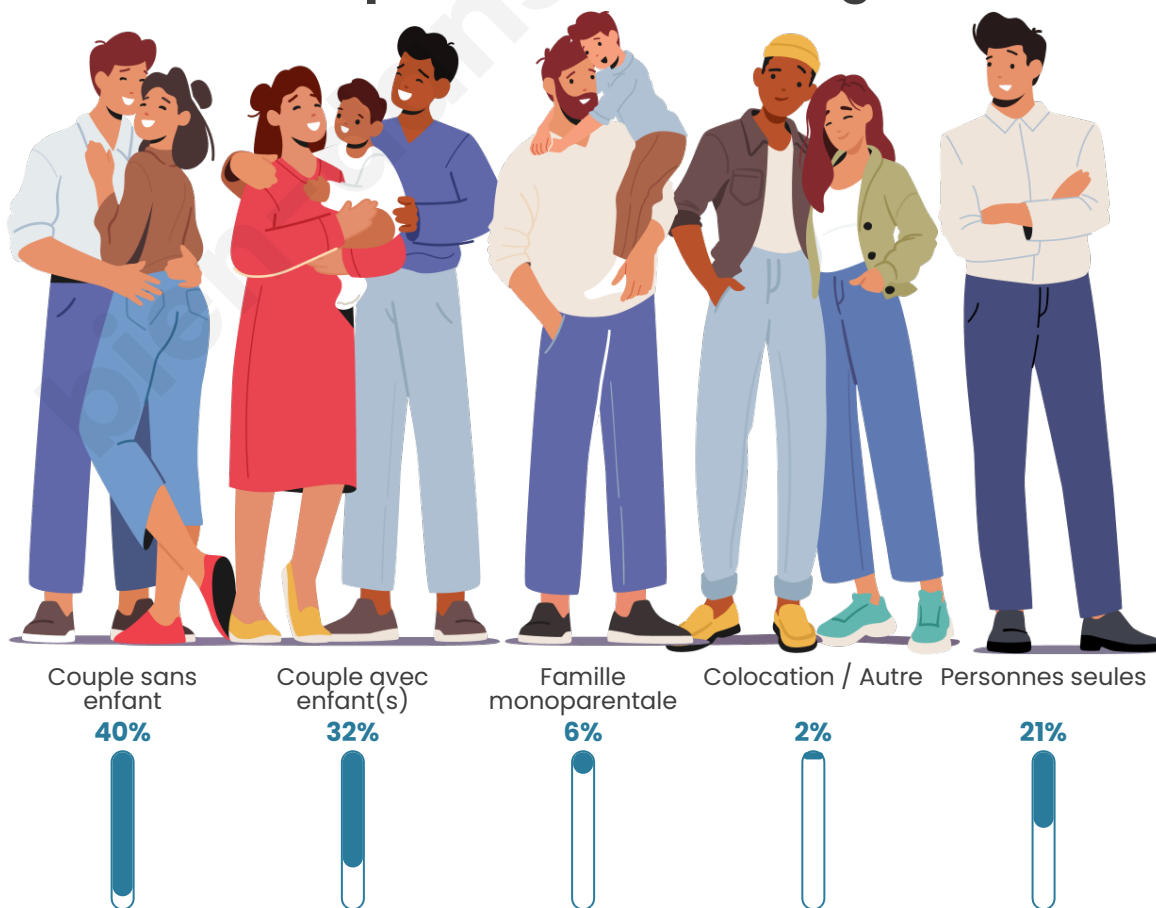

Tranche d'âge

Activité professionnelle

Niveau de diplôme

Composition des ménages

Profils électoraux

Premier tour

	Emmanuel MACRON	40.05 %
	Marine LE PEN	15.15 %
	Éric ZEMMOUR	11.05 %
	Jean-Luc MÉLENCHON	10.79 %
	Valérie PÉCRESSÉ	10.60 %
	Yannick JADOT	6.31 %
	Jean LASSALLE	1.82 %
	Fabien ROUSSEL	1.50 %
	Nicolas DUPONT- AIGNAN	1.30 %
	Anne HIDALGO	0.91 %
	Nathalie ARTHAUD	0.26 %
	Philippe POUTOU	0.26 %