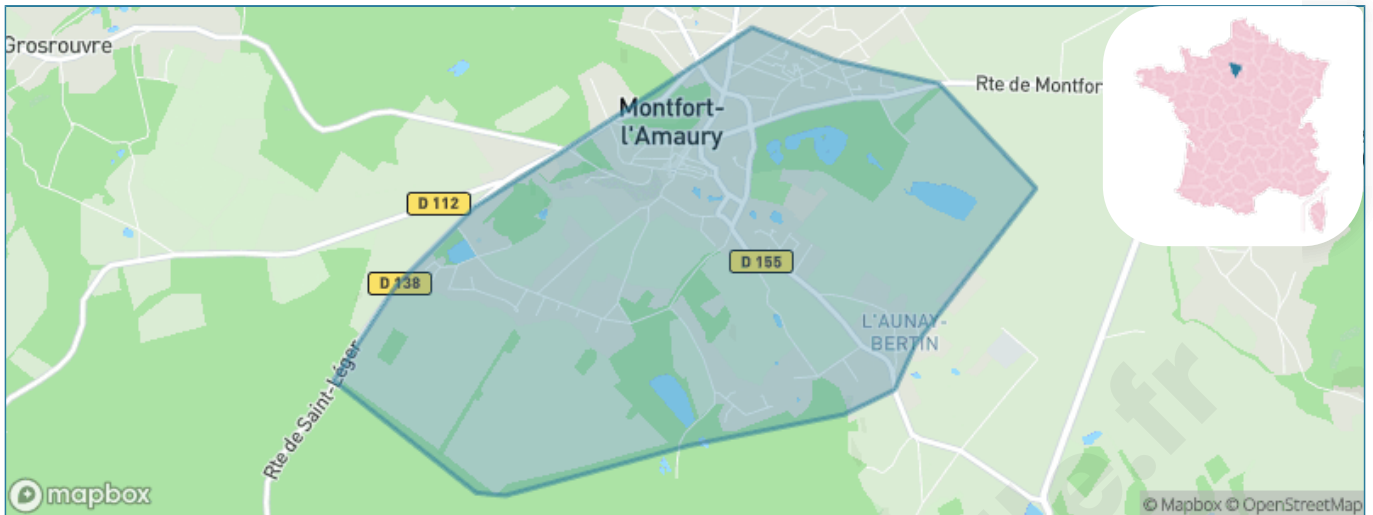

Version web

Ville de Montfort- l'Amaury

Présenté par

BIEN dans
ma **VILLE** 

Sommaire

Situation géographique	3
Statistiques sur la population	4
Evolution du nombre d'habitants	4
Tranche d'âge	5
0-14 ans	5
15-29 ans	5
30-44 ans	5
45-59 ans	5
60-74 ans	5
75-89 ans	5
90 ans et +	5
Activité professionnelle	5
Agriculteurs	5
Artisans, Commerçants	5
Cadres et sup.	5
Professions intermédiaires	5
Employé	5
Ouvrier	5
Retraité	5
Autres	5
Niveau de diplôme	6
Sans diplôme ou CEP	6
Brevet, BEPC, DNB	6
CAP-BEP ou équivalent	6
BAC ou équivalent	6
BAC+2	6
BAC+3 ou +4	6
BAC+5 ou plus	6
Composition des ménages	6
Couple sans enfant	6
Couple avec enfant(s)	6
Famille monoparentale	6
Colocation / Autre	6
Personnes seules	6
Profil électoraux	7
Premier tour	7
Sécurité	8
Evolution du nombre d'infractions	8
Pour comparer	9
Services à la population	10
Commerce	10
Éducation	10
Villes autour de Montfort-l'Amaury	11
Avis sur la ville de Montfort-l'Amaury	12
Moyenne par critère	12
Villes autour de Montfort-l'Amaury	12
Répartition des avis par note	12
Répartition des avis par note	12

Situation géographique

i Informations clés

- **Région** : Île-de-France
- **Département** : Yvelines
- **Code postal** : 78490
- **Superficie** : 5 km²

Yvelines
Le Département

Statistiques sur la population