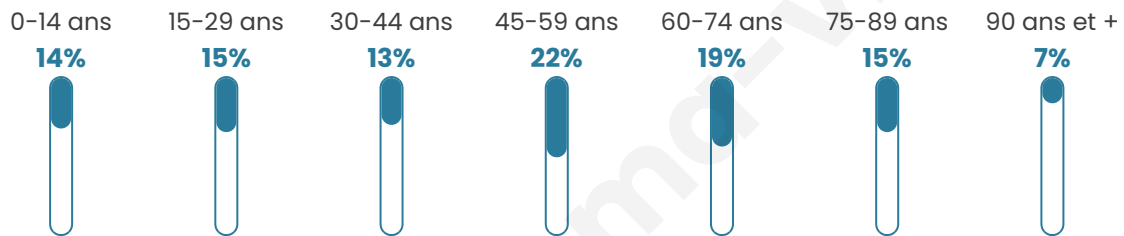

Nombre d'habitants

2 779

Age moyen

50 ans

Pop active

41.8%

Taux chômage

5.8%

Pop densité

556 h/km²

Revenu moyen

34 200 €/an

Evolution du nombre d'habitants

Sources : Institut national de la statistique et des études économiques (insee) selon Les dernières parutions officielles de 2024 portant sur les années 2020, 2021 et 2022.

Tranche d'âge

Activité professionnelle

Niveau de diplôme

Composition des ménages

Profils électoraux

Premier tour

	Emmanuel MACRON	40.05 %
	Marine LE PEN	15.15 %
	Éric ZEMMOUR	11.05 %
	Jean-Luc MÉLENCHON	10.79 %
	Valérie PÉCRESSÉ	10.60 %
	Yannick JADOT	6.31 %
	Jean LASSALLE	1.82 %
	Fabien ROUSSEL	1.50 %
	Nicolas DUPONT- AIGNAN	1.30 %
	Anne HIDALGO	0.91 %
	Nathalie ARTHAUD	0.26 %
	Philippe POUTOU	0.26 %