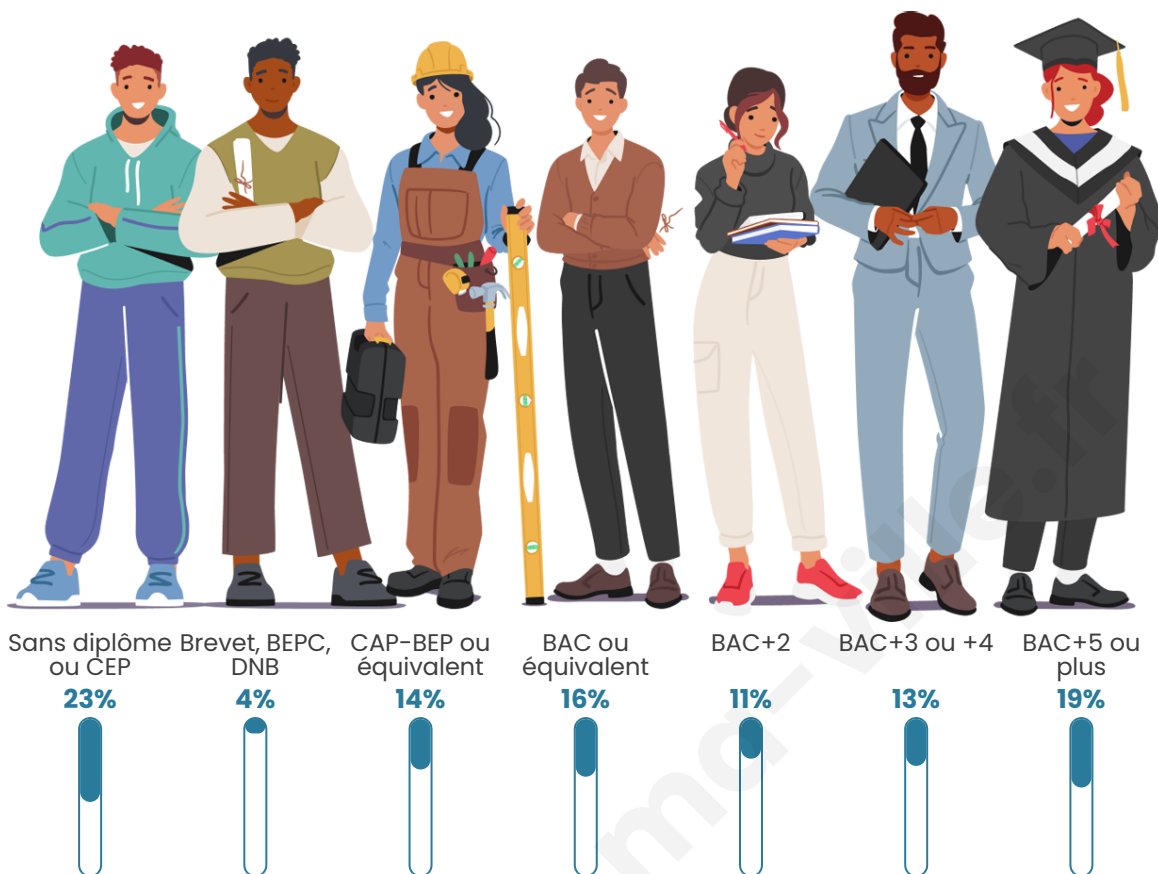

Nombre d'habitants

2 779

Age moyen

50 ans

Pop active

41.8%

Taux chômage

5.8%

Pop densité

556 h/km²

Revenu moyen

34 200 €/an

Evolution du nombre d'habitants

Sources : Institut national de la statistique et des études économiques (insee) selon Les dernières parutions officielles de 2024 portant sur les années 2020, 2021 et 2022.

Tranche d'âge

Activité professionnelle

Niveau de diplôme

Composition des ménages

Profils électoraux

Premier tour

	Emmanuel MACRON	40.05 %
	Marine LE PEN	15.15 %
	Éric ZEMMOUR	11.05 %
	Jean-Luc MÉLENCHON	10.79 %
	Valérie PÉCRESSÉ	10.60 %
	Yannick JADOT	6.31 %
	Jean LASSALLE	1.82 %
	Fabien ROUSSEL	1.50 %
	Nicolas DUPONT- AIGNAN	1.30 %
	Anne HIDALGO	0.91 %
	Nathalie ARTHAUD	0.26 %
	Philippe POUTOU	0.26 %