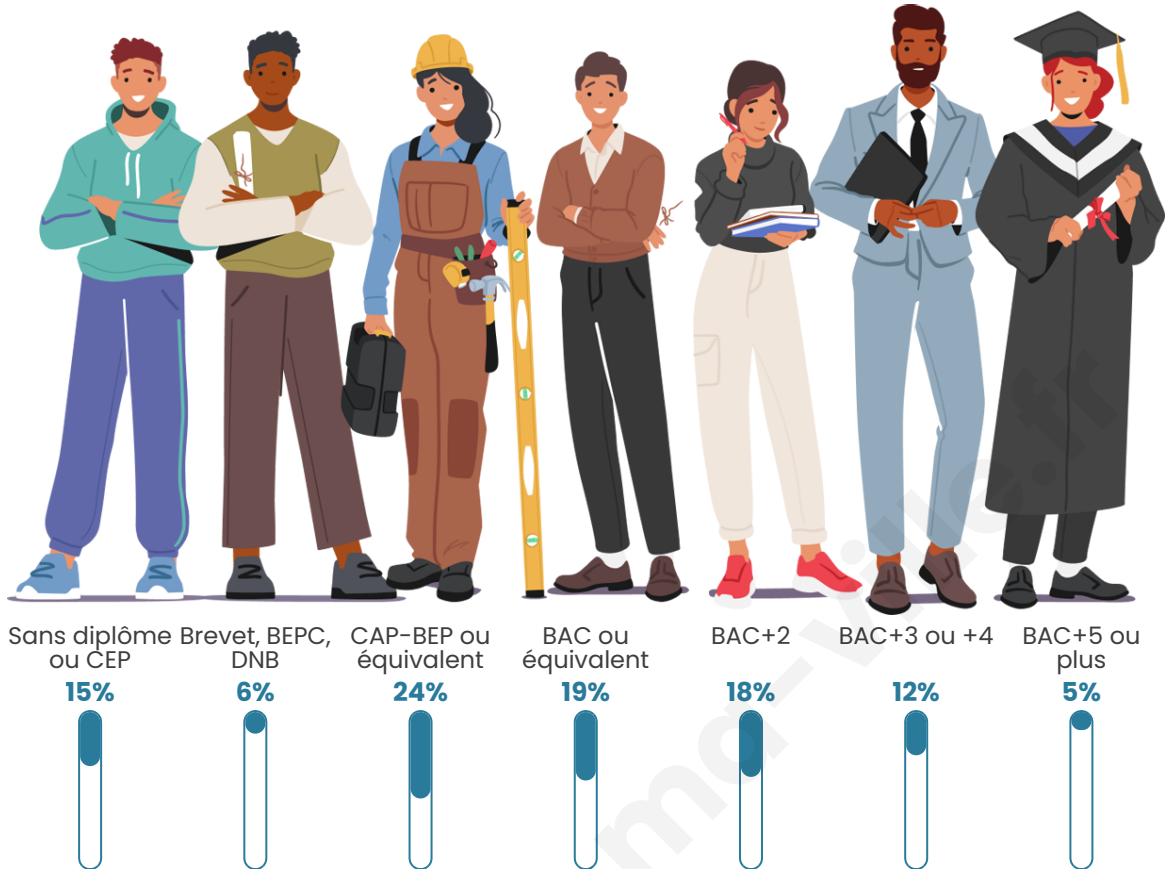

Age moyen

35 ans

Pop active

54.3%

Taux chômage

3.1%

Pop densité

35 h/km²

Tranche d'âge

Activité professionnelle

Niveau de diplôme

Composition des ménages

Profils électoraux

Premier tour

	Jean-Luc MÉLENCHON	34.46 %
	Emmanuel MACRON	23.65 %
	Marine LE PEN	14.19 %
	Éric ZEMMOUR	7.43 %
	Yannick JADOT	5.41 %
	Valérie PÉCRESE	4.73 %
	Jean LASSALLE	4.05 %
	Fabien ROUSSEL	2.70 %
	Nicolas DUPONT- AIGNAN	2.03 %
	Nathalie ARTHAUD	0.68 %
	Philippe POUTOU	0.68 %
	Anne HIDALGO	0.00 %