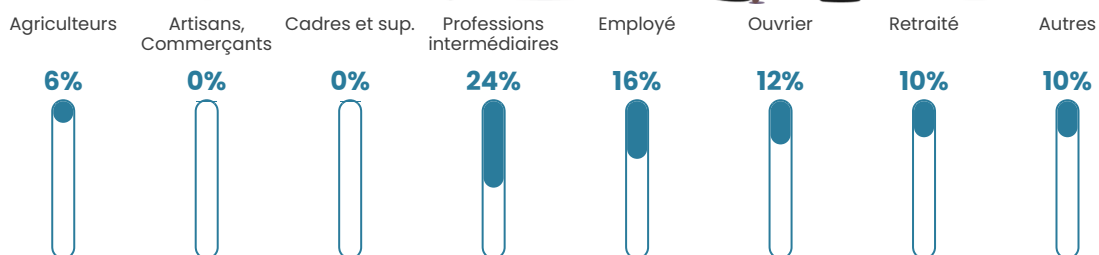

Revenu moyen

24 530 €/an

Evolution du nombre d'habitants

Sources : Institut national de la statistique et des études économiques (insee) selon Les dernières parutions officielles de 2024 portant sur les années 2020, 2021 et 2022.

Tranche d'âge

Activité professionnelle

Niveau de diplôme

Composition des ménages

Profils électoraux

Premier tour

	Jean-Luc MÉLENCHON	34.46 %
	Emmanuel MACRON	23.65 %
	Marine LE PEN	14.19 %
	Éric ZEMMOUR	7.43 %
	Yannick JADOT	5.41 %
	Valérie PÉCRESE	4.73 %
	Jean LASSALLE	4.05 %
	Fabien ROUSSEL	2.70 %
	Nicolas DUPONT- AIGNAN	2.03 %
	Nathalie ARTHAUD	0.68 %
	Philippe POUTOU	0.68 %
	Anne HIDALGO	0.00 %