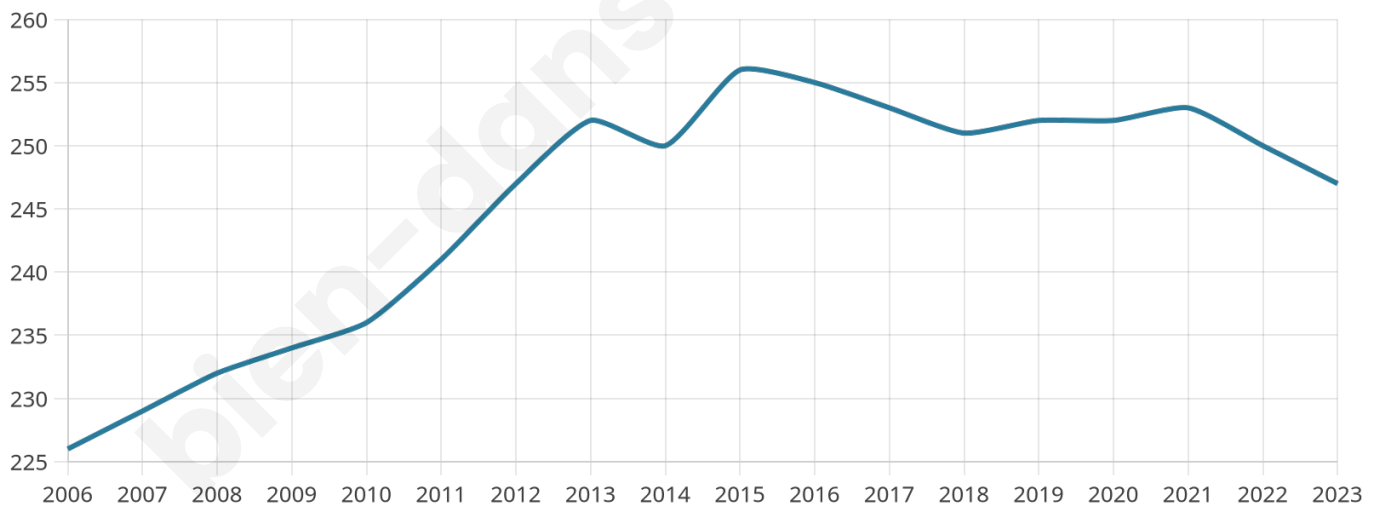

Age moyen

35 ans

Pop active

54.3%

Taux chômage

3.1%

Pop densité

35 h/km²

Revenu moyen

24 530 €/an

Evolution du nombre d'habitants

Sources : Institut national de la statistique et des études économiques (insee) selon Les dernières parutions officielles de 2024 portant sur les années 2020, 2021 et 2022.