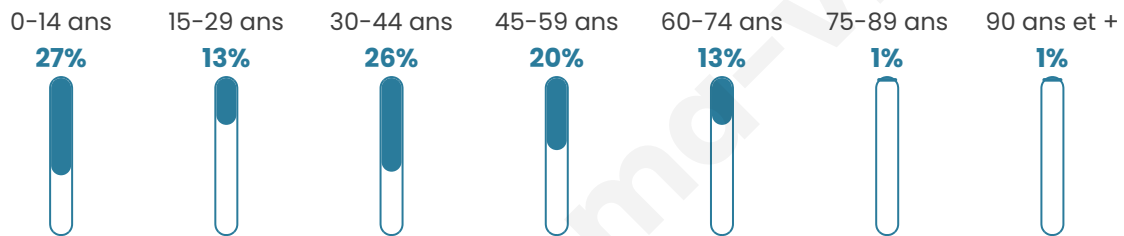

Age moyen

35 ans

Pop active

54.3%

Taux chômage

3.1%

Pop densité

35 h/km²

Revenu moyen

24 530 €/an

Evolution du nombre d'habitants

Sources : Institut national de la statistique et des études économiques (insee) selon Les dernières parutions officielles de 2024 portant sur les années 2020, 2021 et 2022.

Tranche d'âge

Activité professionnelle

Niveau de diplôme

Composition des ménages

Profils électoraux

Premier tour

	Jean-Luc MÉLENCHON	34.46 %
	Emmanuel MACRON	23.65 %
	Marine LE PEN	14.19 %
	Éric ZEMMOUR	7.43 %
	Yannick JADOT	5.41 %
	Valérie PÉCRESE	4.73 %
	Jean LASSALLE	4.05 %
	Fabien ROUSSEL	2.70 %
	Nicolas DUPONT- AIGNAN	2.03 %
	Nathalie ARTHAUD	0.68 %
	Philippe POUTOU	0.68 %
	Anne HIDALGO	0.00 %

179 inscrits

Participation : 84.36%

Votes blancs : 1.99%

Votes nuls : 0.00%

Second tour

	Emmanuel MACRON	69,4 %
	Marine LE PEN	30,6 %

181 inscrits

Participation : 87.29%