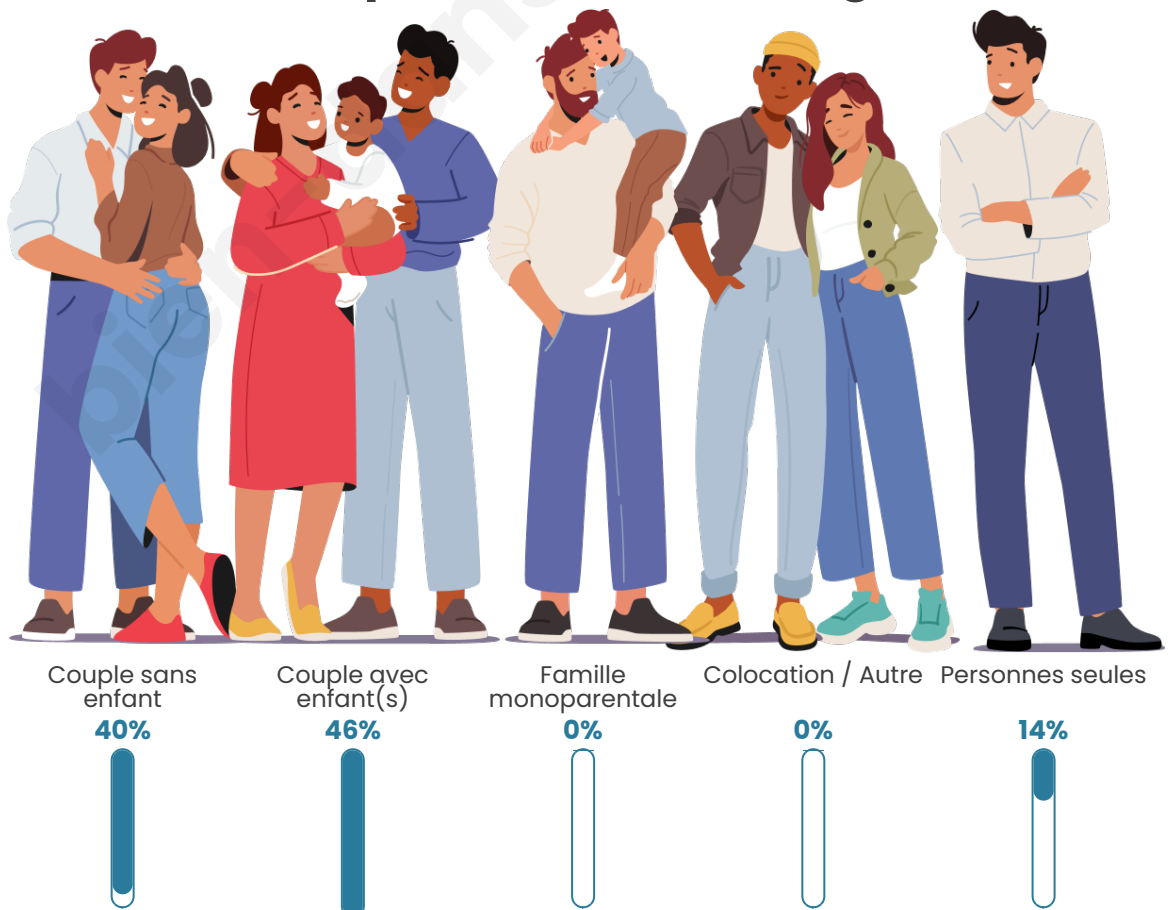

Tranche d'âge

Activité professionnelle

Niveau de diplôme

Composition des ménages

Profils électoraux

Premier tour

	Jean-Luc MÉLENCHON	34.46 %
	Emmanuel MACRON	23.65 %
	Marine LE PEN	14.19 %
	Éric ZEMMOUR	7.43 %
	Yannick JADOT	5.41 %
	Valérie PÉCRESE	4.73 %
	Jean LASSALLE	4.05 %
	Fabien ROUSSEL	2.70 %
	Nicolas DUPONT- AIGNAN	2.03 %
	Nathalie ARTHAUD	0.68 %
	Philippe POUTOU	0.68 %
	Anne HIDALGO	0.00 %