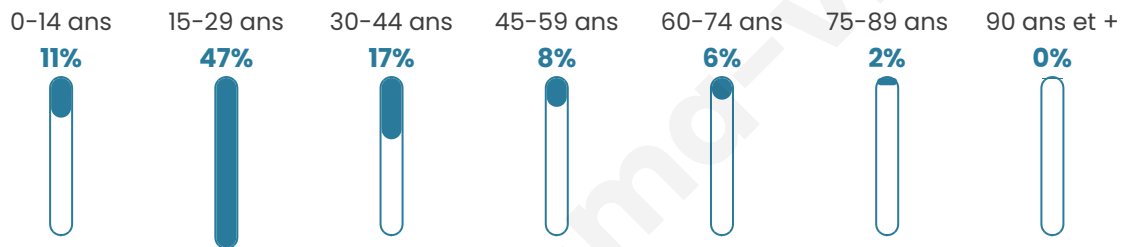

Nombre d'habitants

1 719

Age moyen

30 ans

Pop active

69.6%

Taux chômage

4.1%

Pop densité

51 h/km²

Revenu moyen

18 960 €/an

Evolution du nombre d'habitants

Sources : Institut national de la statistique et des études économiques (insee) selon Les dernières parutions officielles de 2024 portant sur les années 2020, 2021 et 2022.

Tranche d'âge

Activité professionnelle

bien-dans-ma-ville.fr

Niveau de diplôme

Composition des ménages

Profils électoraux

Premier tour

	Marine LE PEN	40.11 %
	Jean-Luc MÉLENCHON	18.72 %
	Emmanuel MACRON	14.71 %
	Éric ZEMMOUR	11.76 %
	Jean LASSALLE	4.55 %
	Valérie PÉCRESSÉ	2.14 %
	Nicolas DUPONT-AIGNAN	2.14 %
	Yannick JADOT	1.87 %
	Fabien ROUSSEL	1.60 %
	Nathalie ARTHAUD	1.07 %
	Anne HIDALGO	0.80 %
	Philippe POUTOU	0.53 %