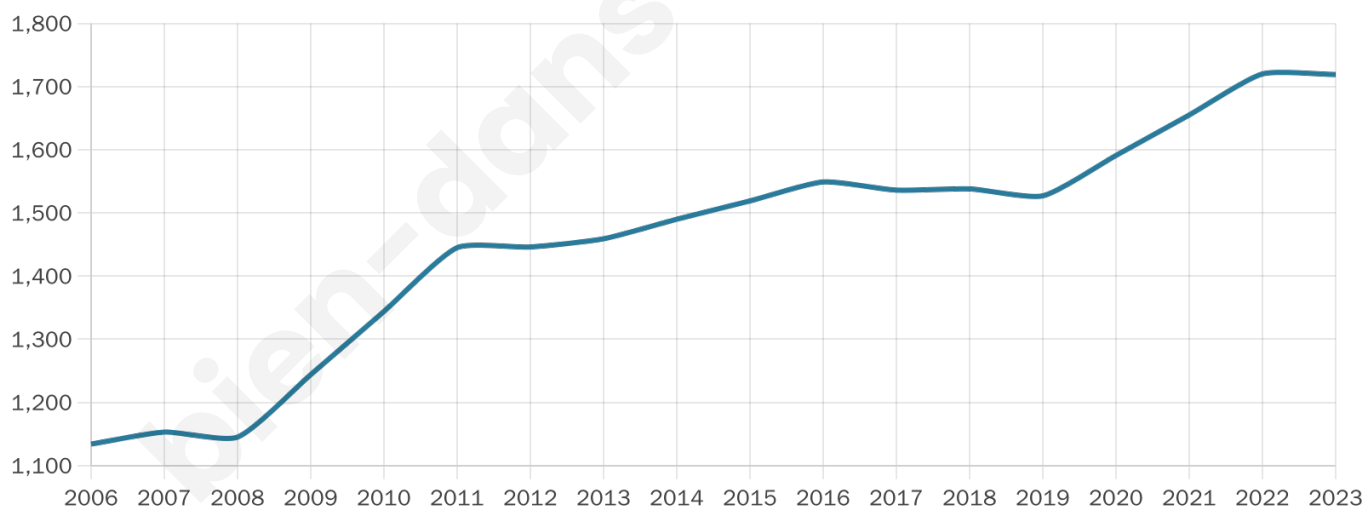

Nombre d'habitants

1 719

Age moyen

30 ans

Pop active

69.6%

Taux chômage

4.1%

Pop densité

51 h/km²

Revenu moyen

18 960 €/an

Evolution du nombre d'habitants

Sources : Institut national de la statistique et des études économiques (insee) selon Les dernières parutions officielles de 2024 portant sur les années 2020, 2021 et 2022.

Tranche d'âge

Activité professionnelle

bien-dans-ma-ville.fr

Niveau de diplôme

Composition des ménages

Profils électoraux

Premier tour

	Marine LE PEN	40.11 %
	Jean-Luc MÉLENCHON	18.72 %
	Emmanuel MACRON	14.71 %
	Éric ZEMMOUR	11.76 %
	Jean LASSALLE	4.55 %
	Valérie PÉCRESSÉ	2.14 %
	Nicolas DUPONT-AIGNAN	2.14 %
	Yannick JADOT	1.87 %
	Fabien ROUSSEL	1.60 %
	Nathalie ARTHAUD	1.07 %
	Anne HIDALGO	0.80 %
	Philippe POUTOU	0.53 %