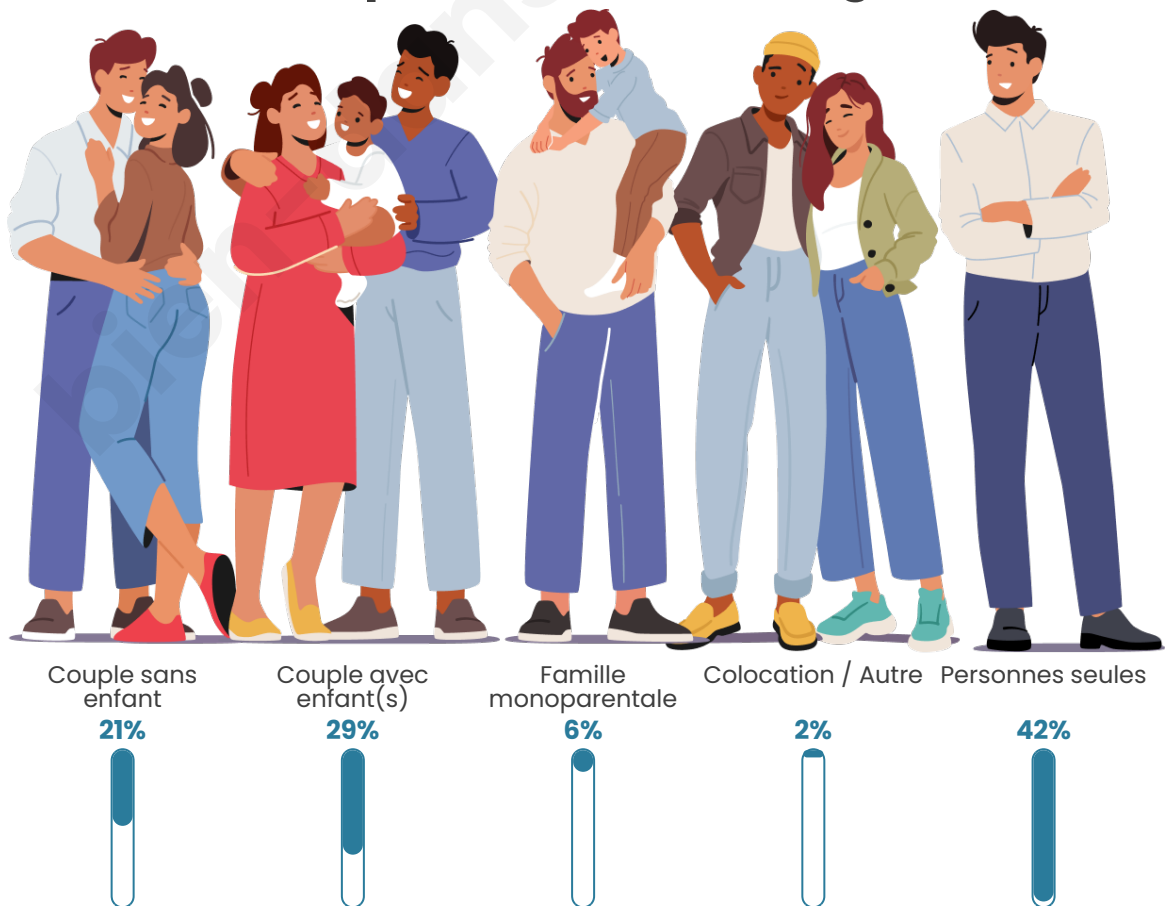

Nombre d'habitants

1 719

Age moyen

30 ans

Pop active

69.6%

Taux chômage

4.1%

Tranche d'âge

Activité professionnelle

bien-dans-ma-ville.fr

Niveau de diplôme

Composition des ménages

Profils électoraux

Premier tour

	Marine LE PEN	40.11 %
	Jean-Luc MÉLENCHON	18.72 %
	Emmanuel MACRON	14.71 %
	Éric ZEMMOUR	11.76 %
	Jean LASSALLE	4.55 %
	Valérie PÉCRESSÉ	2.14 %
	Nicolas DUPONT-AIGNAN	2.14 %
	Yannick JADOT	1.87 %
	Fabien ROUSSEL	1.60 %
	Nathalie ARTHAUD	1.07 %
	Anne HIDALGO	0.80 %
	Philippe POUTOU	0.53 %