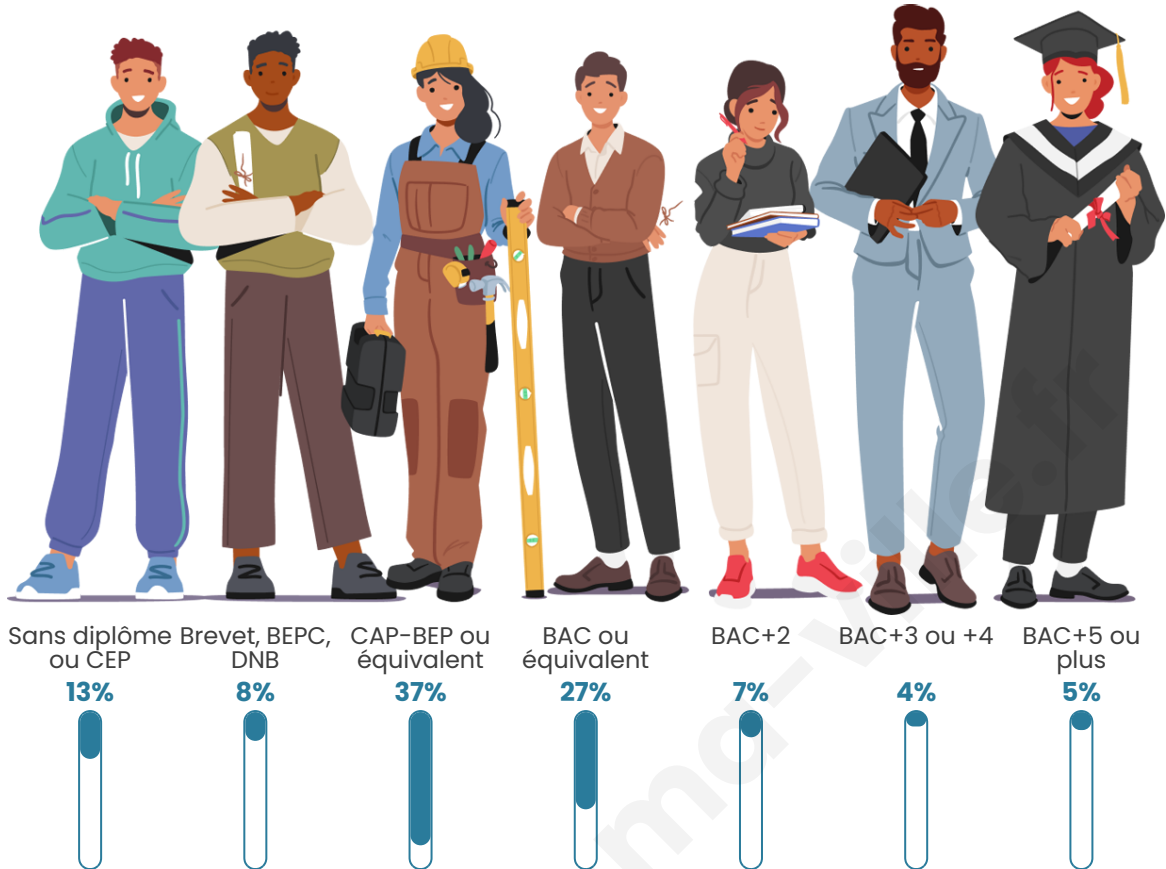

Tranche d'âge

Activité professionnelle

bien-dans-ma-ville.fr

Niveau de diplôme

Composition des ménages

Profils électoraux

Premier tour

	Marine LE PEN	40.11 %
	Jean-Luc MÉLENCHON	18.72 %
	Emmanuel MACRON	14.71 %
	Éric ZEMMOUR	11.76 %
	Jean LASSALLE	4.55 %
	Valérie PÉCRESSÉ	2.14 %
	Nicolas DUPONT-AIGNAN	2.14 %
	Yannick JADOT	1.87 %
	Fabien ROUSSEL	1.60 %
	Nathalie ARTHAUD	1.07 %
	Anne HIDALGO	0.80 %
	Philippe POUTOU	0.53 %