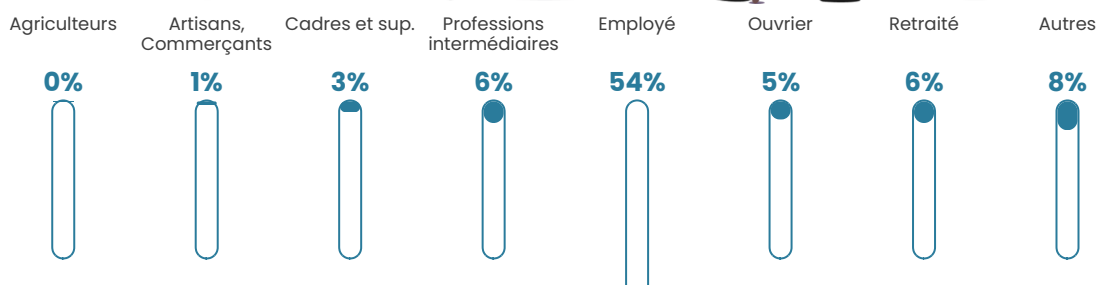

Pop densité

51 h/km²

Revenu moyen

18 960 €/an

Evolution du nombre d'habitants

Sources : Institut national de la statistique et des études économiques (insee) selon Les dernières parutions officielles de 2024 portant sur les années 2020, 2021 et 2022.

Tranche d'âge

Activité professionnelle

bien-dans-ma-ville.fr

Niveau de diplôme

Composition des ménages

Profils électoraux

Premier tour

	Marine LE PEN	40.11 %
	Jean-Luc MÉLENCHON	18.72 %
	Emmanuel MACRON	14.71 %
	Éric ZEMMOUR	11.76 %
	Jean LASSALLE	4.55 %
	Valérie PÉCRESSÉ	2.14 %
	Nicolas DUPONT-AIGNAN	2.14 %
	Yannick JADOT	1.87 %
	Fabien ROUSSEL	1.60 %
	Nathalie ARTHAUD	1.07 %
	Anne HIDALGO	0.80 %
	Philippe POUTOU	0.53 %