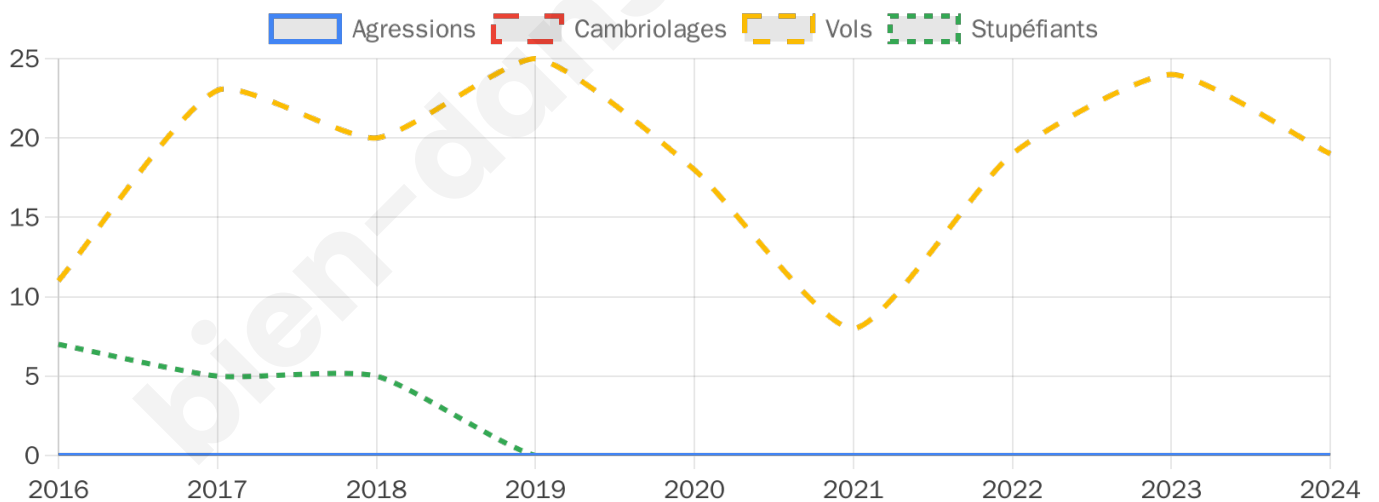

481 inscrits

Participation : 79.63%

Votes blancs : 1.83%

Votes nuls : 0.52%

Second tour

	Emmanuel MACRON	29,64 %
	Marine LE PEN	70,36 %

483 inscrits

Participation : 76.81%

Votes blancs : 8.89%

Votes nuls : 1.08%

Sécurité

Agressions physiques / sexuelles

0

Cambriolages

0

Vols / dégradations

19

Stupéfiants

0

Evolution du nombre d'infractions

Pour comparer

(en proportion du nombre d'habitants)

Sources : Bases statistiques communale, départementale et régionale de la délinquance enregistrée par la police et la gendarmerie nationales selon les dernières parutions officielles de 2025 portant sur l'année 2024 ([data.gouv](https://data.gouv.fr)).