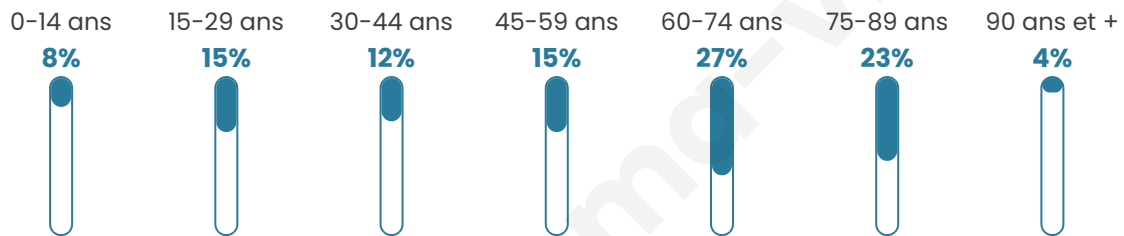

27

Age moyen

55 ans

Pop active

37%

Taux chômage

8.3%

Pop densité

2 h/km²

Revenu moyen

NC

Evolution du nombre d'habitants

Sources : Institut national de la statistique et des études économiques (insee) selon Les dernières parutions officielles de 2024 portant sur les années 2020, 2021 et 2022.

Tranche d'âge

Activité professionnelle

Niveau de diplôme

Composition des ménages

Profils électoraux

Premier tour

	Fabien ROUSSEL	24.00 %
	Emmanuel MACRON	24.00 %
	Jean-Luc MÉLENCHON	20.00 %
	Éric ZEMMOUR	12.00 %
	Jean LASSALLE	8.00 %
	Yannick JADOT	8.00 %
	Marine LE PEN	4.00 %
	Nathalie ARTHAUD	0.00 %
	Anne HIDALGO	0.00 %
	Valérie PÉCRESSE	0.00 %
	Philippe POUTOU	0.00 %
	Nicolas DUPONT-AIGNAN	0.00 %

31 inscrits

Participation : 80.65%
Votes blancs : 0.00%
Votes nuls : 0.00%

Second tour

	Emmanuel MACRON	80,77 %
	Marine LE PEN	19,23 %

31 inscrits

Participation : 87.1%
Votes blancs : 0%
Votes nuls : 3.7%

Sécurité