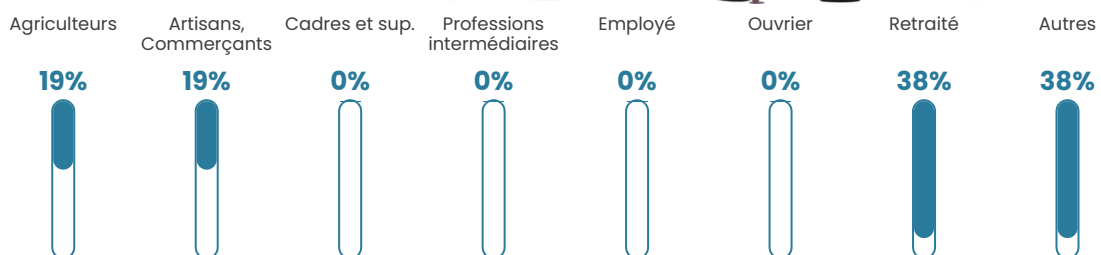

2 h/km²

Revenu moyen

NC

Evolution du nombre d'habitants

Sources : Institut national de la statistique et des études économiques (insee) selon Les dernières parutions officielles de 2024 portant sur les années 2020, 2021 et 2022.

Tranche d'âge

Activité professionnelle

Niveau de diplôme

Composition des ménages

Profils électoraux

Premier tour

	Fabien ROUSSEL	24.00 %
	Emmanuel MACRON	24.00 %
	Jean-Luc MÉLENCHON	20.00 %
	Éric ZEMMOUR	12.00 %
	Jean LASSALLE	8.00 %
	Yannick JADOT	8.00 %
	Marine LE PEN	4.00 %
	Nathalie ARTHAUD	0.00 %
	Anne HIDALGO	0.00 %
	Valérie PÉCRESSE	0.00 %
	Philippe POUTOU	0.00 %
	Nicolas DUPONT-AIGNAN	0.00 %