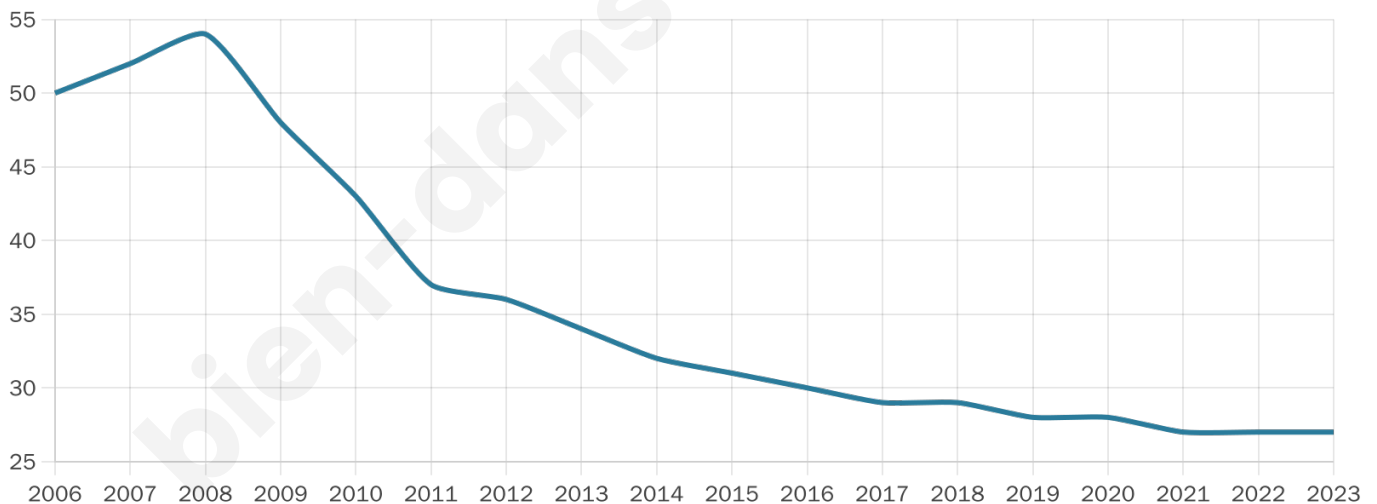

Version web

Ville de Montferrand-la-Fare

Présenté par

Sommaire

Situation géographique	3
Statistiques sur la population	4
Evolution du nombre d'habitants	4
Tranche d'âge	5
0-14 ans	5
15-29 ans	5
30-44 ans	5
45-59 ans	5
60-74 ans	5
75-89 ans	5
90 ans et +	5
Activité professionnelle	5
Agriculteurs	5
Artisans, Commerçants	5
Cadres et sup.	5
Professions intermédiaires	5
Employé	5
Ouvrier	5
Retraité	5
Autres	5
Niveau de diplôme	6
Sans diplôme ou CEP	6
Brevet, BEPC, DNB	6
CAP-BEP ou équivalent	6
BAC ou équivalent	6
BAC+2	6
BAC+3 ou +4	6
BAC+5 ou plus	6
Composition des ménages	6
Couple sans enfant	6
Couple avec enfant(s)	6
Famille monoparentale	6
Colocation / Autre	6
Personnes seules	6
Profils électoraux	7
Premier tour	7
Sécurité	8
Evolution du nombre d'infractions	8
Pour comparer	9
Services à la population	10
Commerce	10
Éducation	10
Villes autour de Montferrand-la-Fare	11

27

Age moyen

55 ans

Pop active

37%

Taux chômage

8.3%

Pop densité

2 h/km²

Revenu moyen

NC

Evolution du nombre d'habitants

Sources : Institut national de la statistique et des études économiques (insee) selon Les dernières parutions officielles de 2024 portant sur les années 2020, 2021 et 2022.