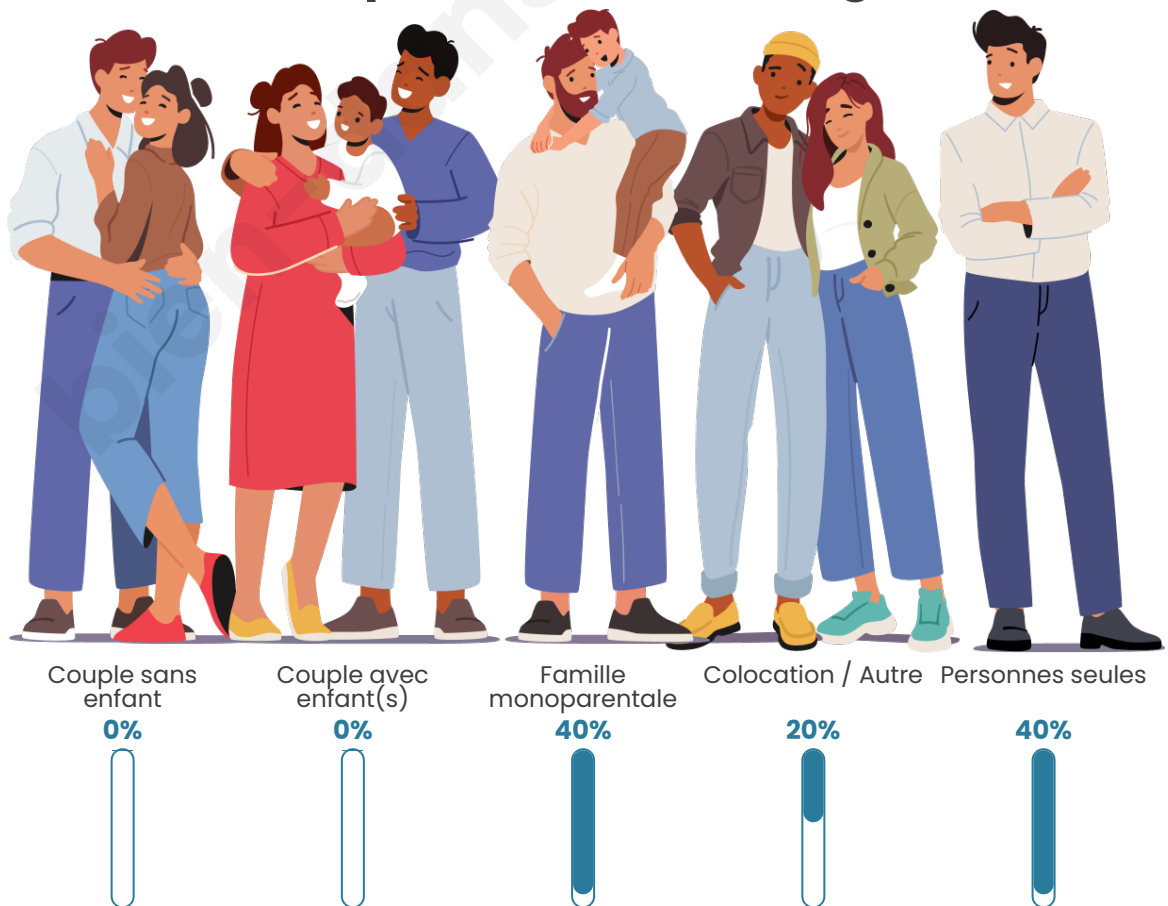

Tranche d'âge

Activité professionnelle

Niveau de diplôme

Composition des ménages

Profils électoraux

Premier tour

	Fabien ROUSSEL	24.00 %
	Emmanuel MACRON	24.00 %
	Jean-Luc MÉLENCHON	20.00 %
	Éric ZEMMOUR	12.00 %
	Jean LASSALLE	8.00 %
	Yannick JADOT	8.00 %
	Marine LE PEN	4.00 %
	Nathalie ARTHAUD	0.00 %
	Anne HIDALGO	0.00 %
	Valérie PÉCRESSE	0.00 %
	Philippe POUTOU	0.00 %
	Nicolas DUPONT-AIGNAN	0.00 %