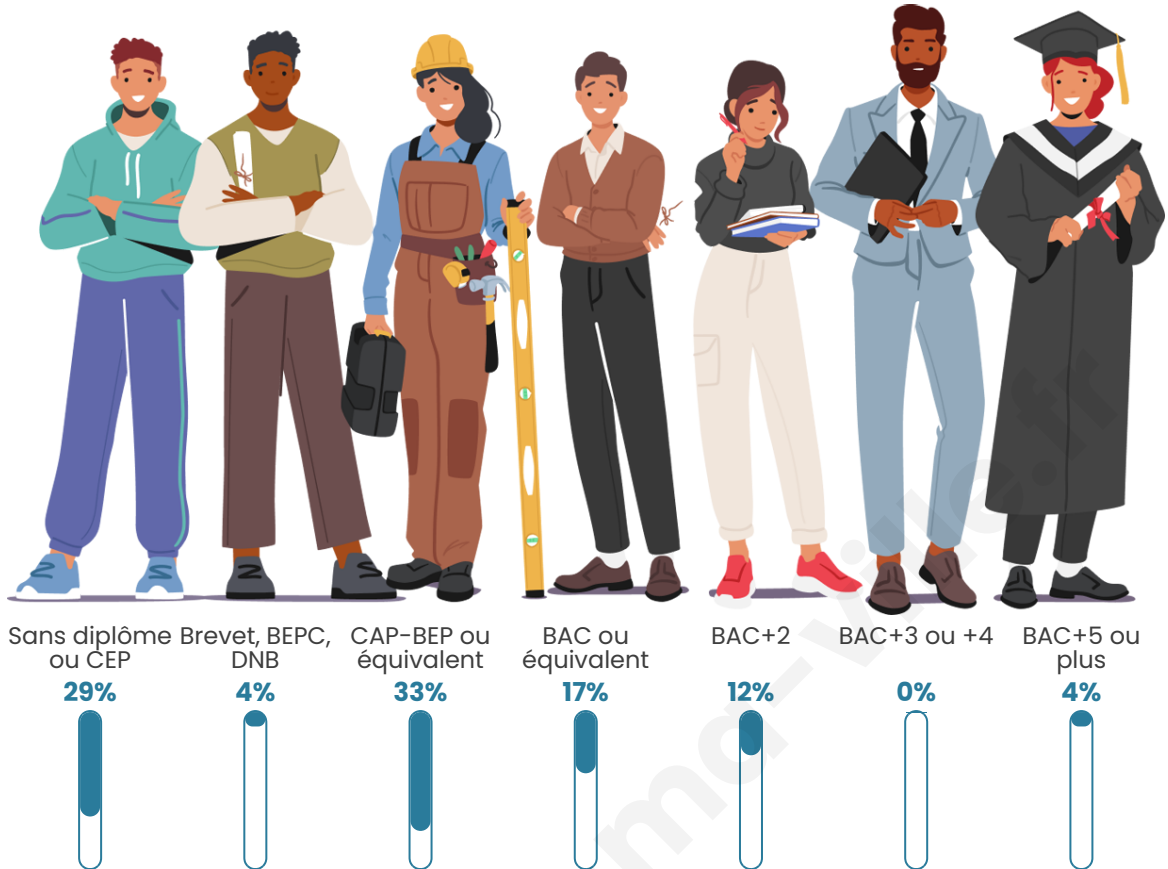

Niveau de diplôme