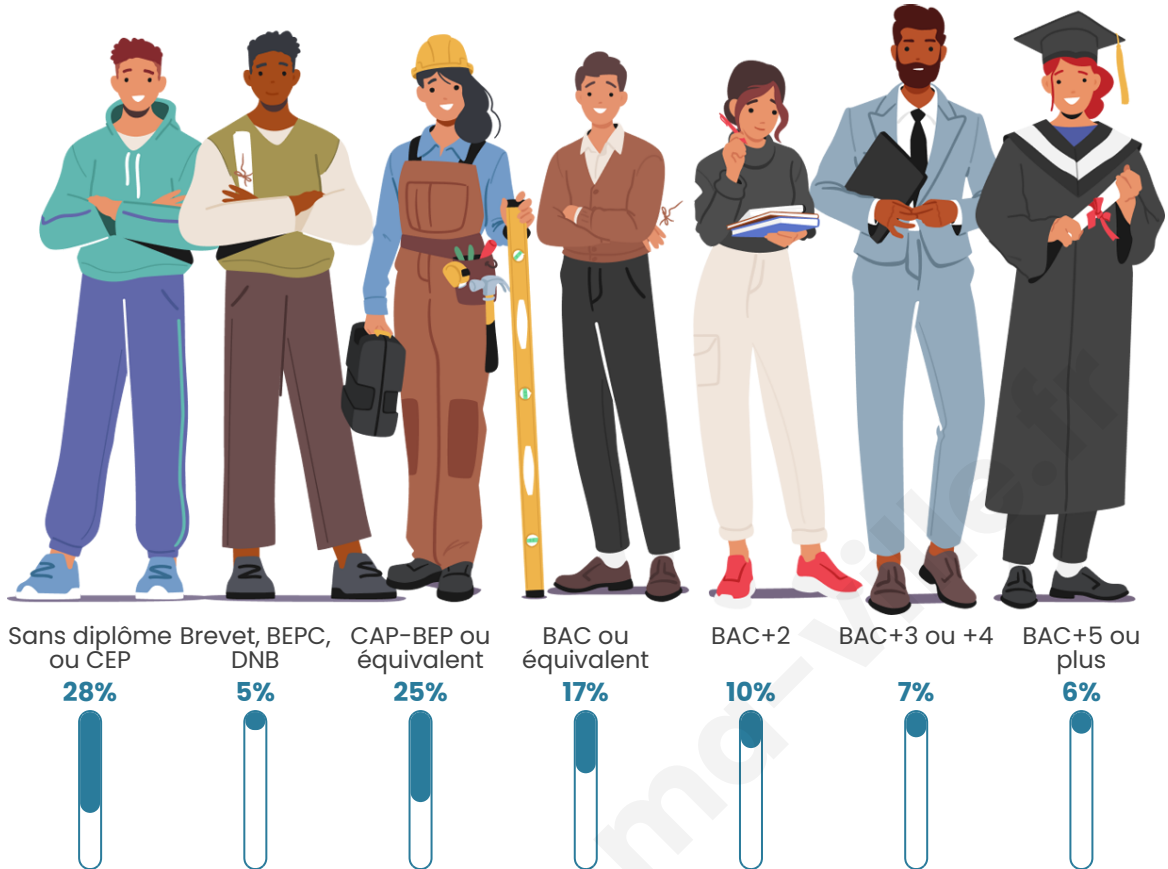

Statistiques sur la population

Nombre d'habitants

28 703

Age moyen

36 ans

Pop active

43.1%

Taux chômage

Tranche d'âge

Activité professionnelle

Niveau de diplôme

Composition des ménages

Profils électoraux

Premier tour

	Jean-Luc MÉLENCHON	41.12 %
	Marine LE PEN	20.09 %
	Emmanuel MACRON	19.53 %
	Éric ZEMMOUR	6.53 %
	Valérie PÉCRESE	3.99 %
	Yannick JADOT	2.34 %
	Fabien ROUSSEL	2.04 %
	Jean LASSALLE	1.58 %
	Nicolas DUPONT-AIGNAN	1.32 %
	Philippe POUTOU	0.58 %
	Anne HIDALGO	0.56 %
	Nathalie ARTHAUD	0.33 %