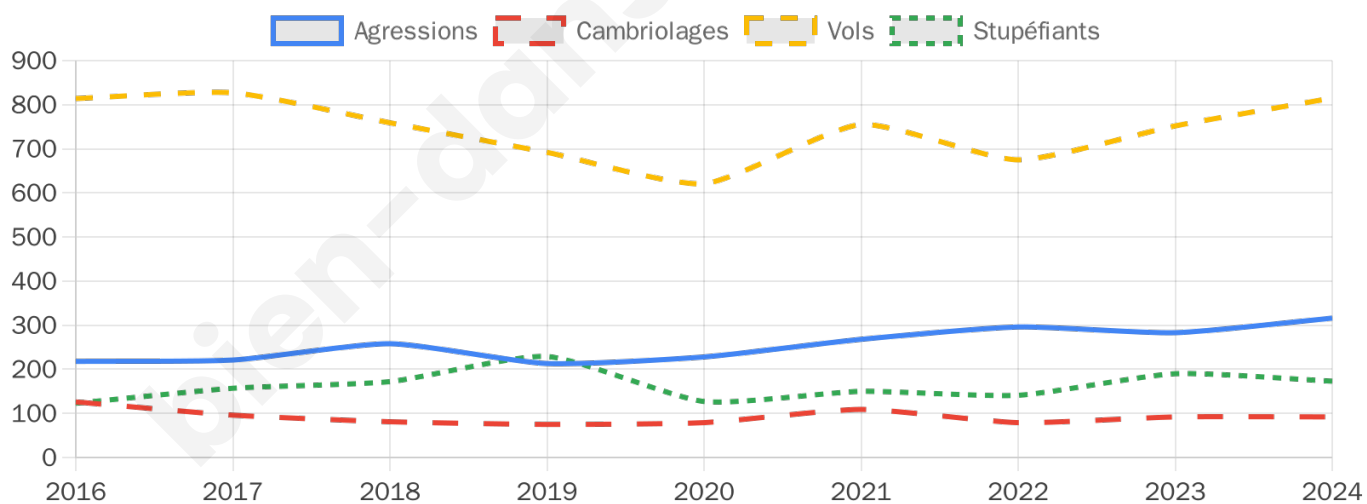

13 482 inscrits

Participation : 69.3%

Votes blancs : 1.04%

Votes nuls : 0.69%

Second tour

	Emmanuel MACRON	60,85 %
	Marine LE PEN	39,15 %

13 495 inscrits

Participation : 60.48%

Votes blancs : 1.76%

Votes nuls : 6.11%

Sécurité

Agressions physiques / sexuelles

316

Cambriolages

92

Vols / dégradations

815

Stupéfiants

173

Evolution du nombre d'infractions

Pour comparer

(en proportion du nombre d'habitants)

Sources : Bases statistiques communale, départementale et régionale de la délinquance enregistrée par la police et la gendarmerie nationales selon les dernières parutions officielles de 2025 portant sur l'année 2024 ([data.gouv](https://data.gouv.fr)).