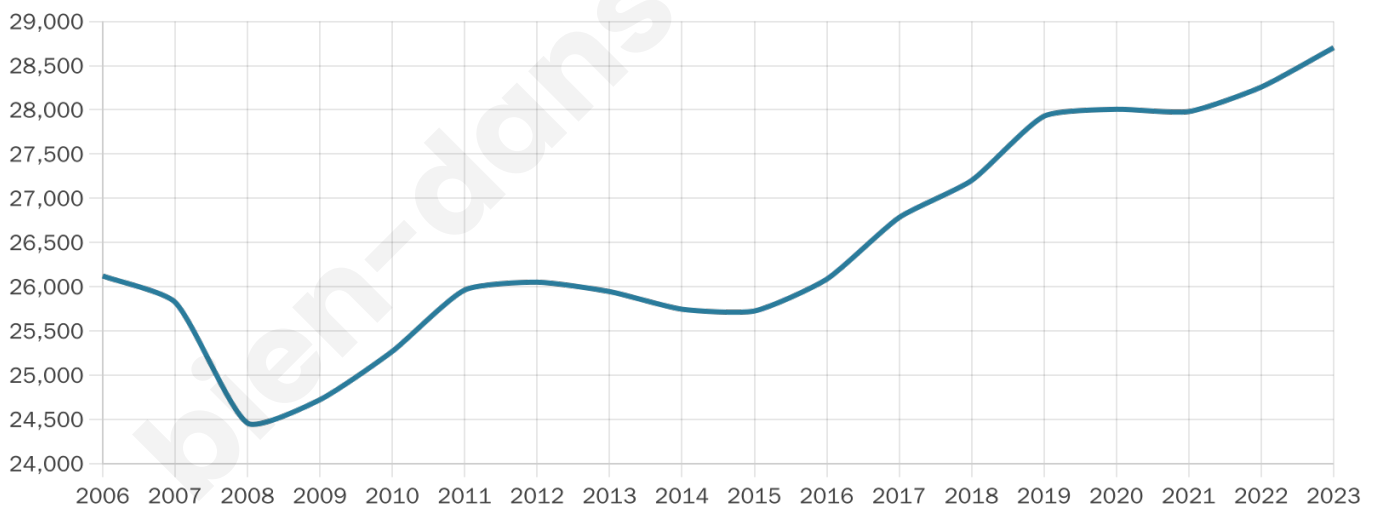

Statistiques sur la population

Nombre d'habitants

28 703

Age moyen

36 ans

Pop active

43.1%

Taux chômage

10%

Pop densité

5 741 h/km²

Revenu moyen

20 870 €/an

Evolution du nombre d'habitants

Sources : Institut national de la statistique et des études économiques (insee) selon Les dernières parutions officielles de 2024 portant sur les années 2020, 2021 et 2022.

Tranche d'âge

Activité professionnelle

Niveau de diplôme

Composition des ménages

Profils électoraux

Premier tour

	Jean-Luc MÉLENCHON	41.12 %
	Marine LE PEN	20.09 %
	Emmanuel MACRON	19.53 %
	Éric ZEMMOUR	6.53 %
	Valérie PÉCRESE	3.99 %
	Yannick JADOT	2.34 %
	Fabien ROUSSEL	2.04 %
	Jean LASSALLE	1.58 %
	Nicolas DUPONT-AIGNAN	1.32 %
	Philippe POUTOU	0.58 %
	Anne HIDALGO	0.56 %
	Nathalie ARTHAUD	0.33 %