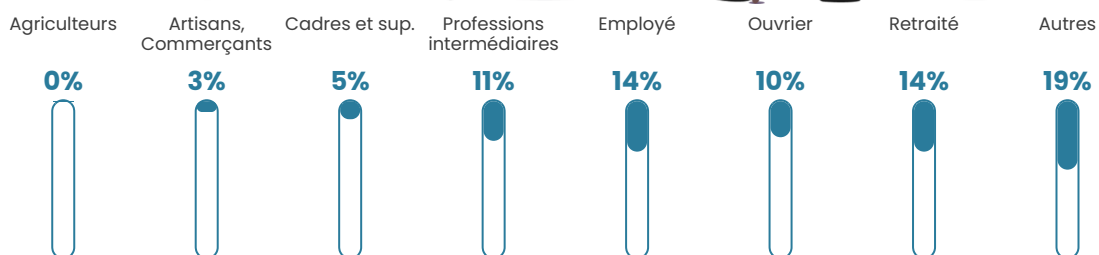

10%

Pop densité

5 741 h/km²

Revenu moyen

20 870 €/an

Evolution du nombre d'habitants

Sources : Institut national de la statistique et des études économiques (insee) selon Les dernières parutions officielles de 2024 portant sur les années 2020, 2021 et 2022.

Tranche d'âge

Activité professionnelle

Niveau de diplôme

Composition des ménages

Profils électoraux

Premier tour

	Jean-Luc MÉLENCHON	41.12 %
	Marine LE PEN	20.09 %
	Emmanuel MACRON	19.53 %
	Éric ZEMMOUR	6.53 %
	Valérie PÉCRESE	3.99 %
	Yannick JADOT	2.34 %
	Fabien ROUSSEL	2.04 %
	Jean LASSALLE	1.58 %
	Nicolas DUPONT-AIGNAN	1.32 %
	Philippe POUTOU	0.58 %
	Anne HIDALGO	0.56 %
	Nathalie ARTHAUD	0.33 %