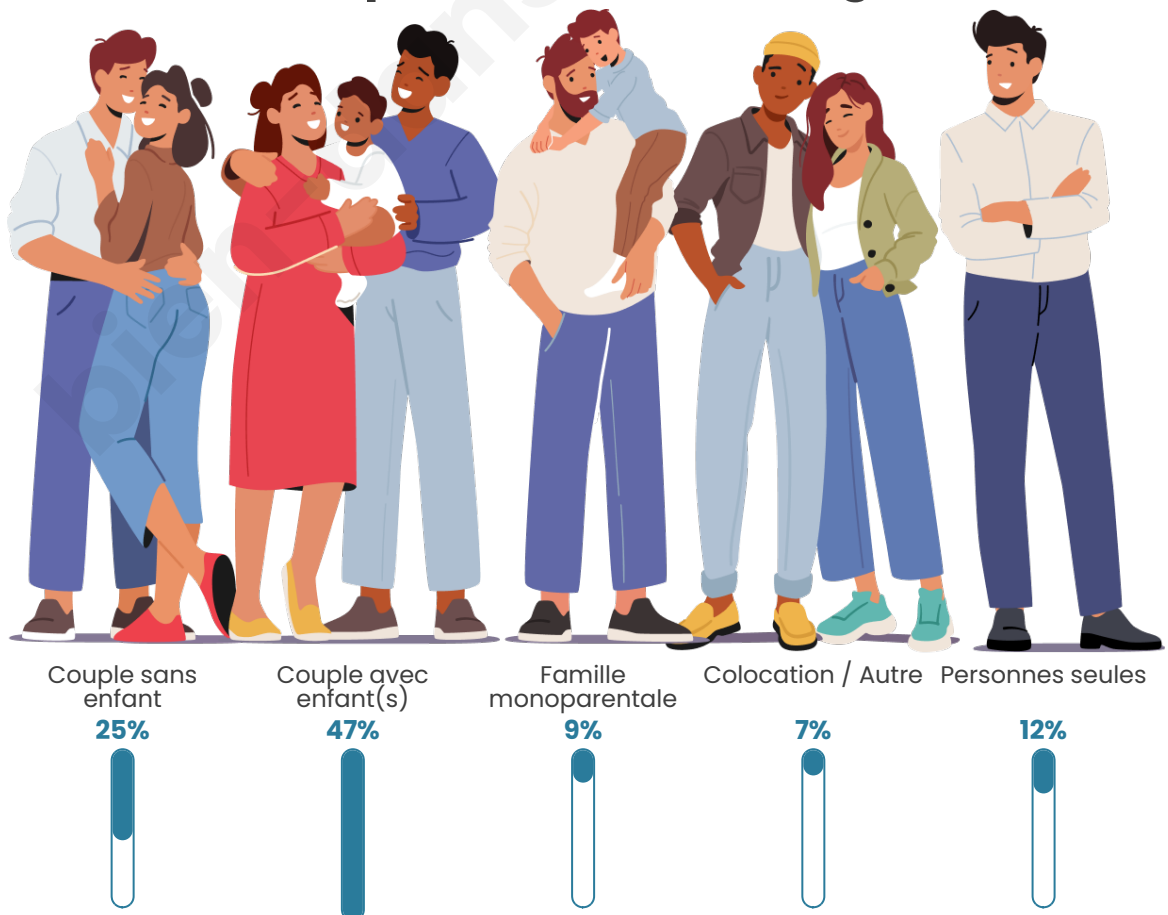

Statistiques sur la population

Nombre d'habitants

28 703

Age moyen

36 ans

Pop active

43.1%

Taux chômage

Tranche d'âge

Activité professionnelle

Niveau de diplôme

Composition des ménages

Profils électoraux

Premier tour

	Jean-Luc MÉLENCHON	41.12 %
	Marine LE PEN	20.09 %
	Emmanuel MACRON	19.53 %
	Éric ZEMMOUR	6.53 %
	Valérie PÉCRESE	3.99 %
	Yannick JADOT	2.34 %
	Fabien ROUSSEL	2.04 %
	Jean LASSALLE	1.58 %
	Nicolas DUPONT-AIGNAN	1.32 %
	Philippe POUTOU	0.58 %
	Anne HIDALGO	0.56 %
	Nathalie ARTHAUD	0.33 %