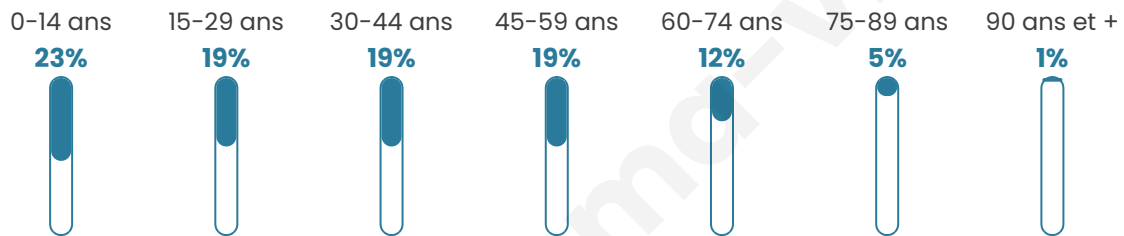

Statistiques sur la population

Nombre d'habitants

28 703

Age moyen

36 ans

Pop active

43.1%

Taux chômage

10%

Pop densité

5 741 h/km²

Revenu moyen

20 870 €/an

Evolution du nombre d'habitants

Sources : Institut national de la statistique et des études économiques (insee) selon Les dernières parutions officielles de 2024 portant sur les années 2020, 2021 et 2022.

Tranche d'âge

Activité professionnelle

Niveau de diplôme

Composition des ménages

Profils électoraux

Premier tour

	Jean-Luc MÉLENCHON	41.12 %
	Marine LE PEN	20.09 %
	Emmanuel MACRON	19.53 %
	Éric ZEMMOUR	6.53 %
	Valérie PÉCRESE	3.99 %
	Yannick JADOT	2.34 %
	Fabien ROUSSEL	2.04 %
	Jean LASSALLE	1.58 %
	Nicolas DUPONT-AIGNAN	1.32 %
	Philippe POUTOU	0.58 %
	Anne HIDALGO	0.56 %
	Nathalie ARTHAUD	0.33 %

13 482 inscrits

Participation : 69.3%

Votes blancs : 1.04%

Votes nuls : 0.69%

Second tour

	Emmanuel MACRON	60,85 %
	Marine LE PEN	39,15 %

13 495 inscrits

Participation : 60.48%