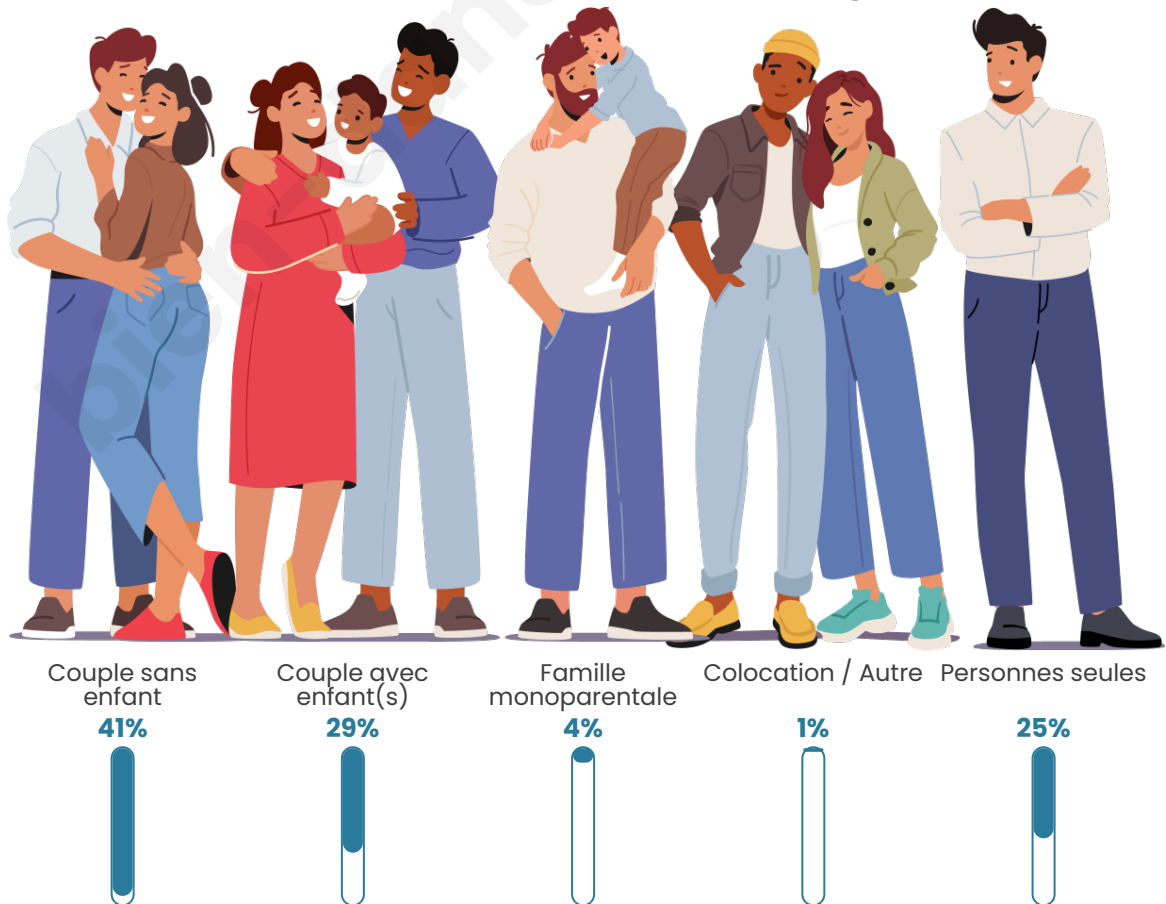

Nombre d'habitants

1 158

Age moyen

48 ans

Pop active

41.9%

Taux chômage

7.1%

Tranche d'âge

Activité professionnelle

Niveau de diplôme

Composition des ménages

Profils électoraux

Premier tour

	Marine LE PEN	30.98 %
	Emmanuel MACRON	27.66 %
	Éric ZEMMOUR	10.10 %
	Valérie PÉCRESSE	8.85 %
	Jean-Luc MÉLENCHON	6.92 %
	Jean LASSALLE	5.12 %
	Yannick JADOT	3.18 %
	Nicolas DUPONT-AIGNAN	2.35 %
	Fabien ROUSSEL	1.94 %
	Anne HIDALGO	1.52 %
	Nathalie ARTHAUD	0.69 %
	Philippe POUTOU	0.69 %