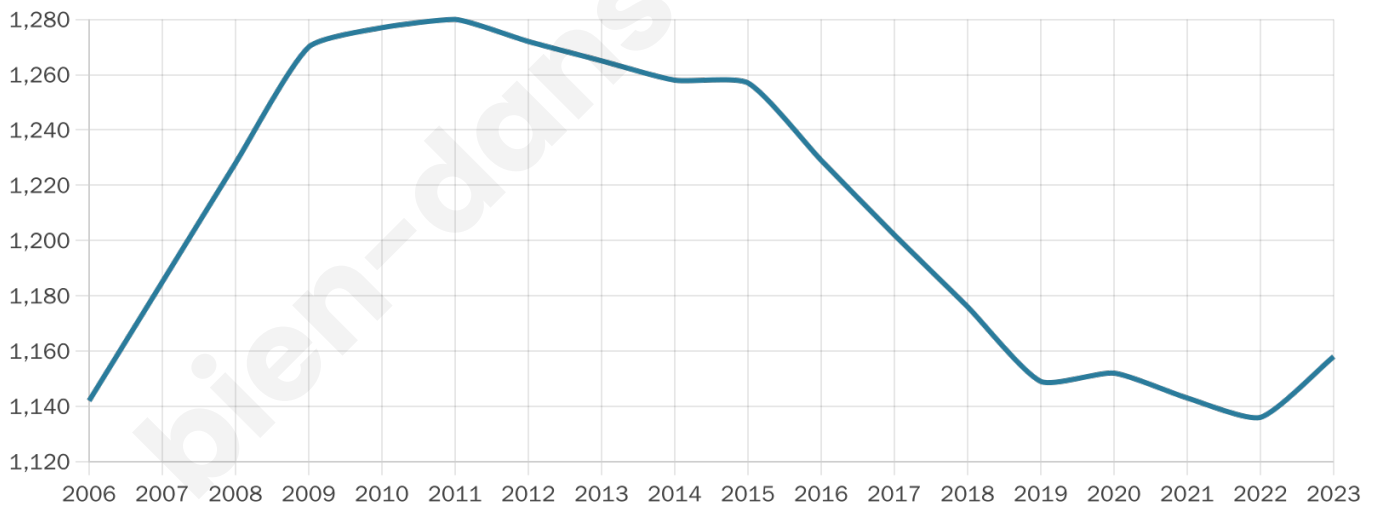

Nombre d'habitants

1 158

Age moyen

48 ans

Pop active

41.9%

Taux chômage

7.1%

Pop densité

232 h/km²

Revenu moyen

21 430 €/an

Evolution du nombre d'habitants

Sources : Institut national de la statistique et des études économiques (insee) selon Les dernières parutions officielles de 2024 portant sur les années 2020, 2021 et 2022.

Tranche d'âge

Activité professionnelle

Niveau de diplôme

Composition des ménages

Profils électoraux

Premier tour

	Marine LE PEN	30.98 %
	Emmanuel MACRON	27.66 %
	Éric ZEMMOUR	10.10 %
	Valérie PÉCRESSE	8.85 %
	Jean-Luc MÉLENCHON	6.92 %
	Jean LASSALLE	5.12 %
	Yannick JADOT	3.18 %
	Nicolas DUPONT-AIGNAN	2.35 %
	Fabien ROUSSEL	1.94 %
	Anne HIDALGO	1.52 %
	Nathalie ARTHAUD	0.69 %
	Philippe POUTOU	0.69 %