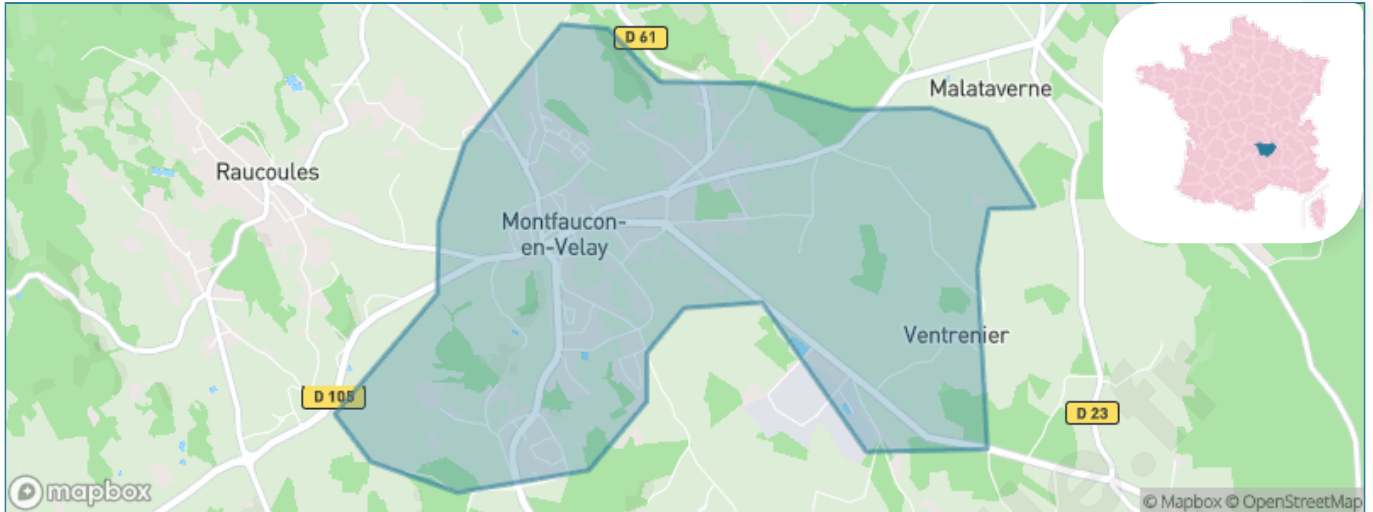

Version web

Ville de Montfaucon-en-Velay

Présenté par

BIEN dans ma **VILLE** 

Sommaire

Situation géographique	3
Statistiques sur la population	4
Evolution du nombre d'habitants	4
Tranche d'âge	5
0-14 ans	5
15-29 ans	5
30-44 ans	5
45-59 ans	5
60-74 ans	5
75-89 ans	5
90 ans et +	5
Activité professionnelle	5
Agriculteurs	5
Artisans, Commerçants	5
Cadres et sup.	5
Professions intermédiaires	5
Employé	5
Ouvrier	5
Retraité	5
Autres	5
Niveau de diplôme	6
Sans diplôme ou CEP	6
Brevet, BEPC, DNB	6
CAP-BEP ou équivalent	6
BAC ou équivalent	6
BAC+2	6
BAC+3 ou +4	6
BAC+5 ou plus	6
Composition des ménages	6
Couple sans enfant	6
Couple avec enfant(s)	6
Famille monoparentale	6
Colocation / Autre	6
Personnes seules	6
Profils électoraux	7
Premier tour	7
Sécurité	8
Evolution du nombre d'infractions	8
Pour comparer	9
Services à la population	10
Commerce	10
Éducation	10
Villes autour de Montfaucon-en-Velay	12
Avis sur la ville de Montfaucon-en-Velay	13
Moyenne par critère	13
Villes autour de Montfaucon-en-Velay	13
Répartition des avis par note	13
Répartition des avis par note	13

Situation géographique

i Informations clés

- **Région** : Auvergne-Rhône-Alpes
- **Département** : Haute-Loire
- **Code postal** : 43290
- **Superficie** : 5 km²

bien-dans-ma-ville

Statistiques sur la population