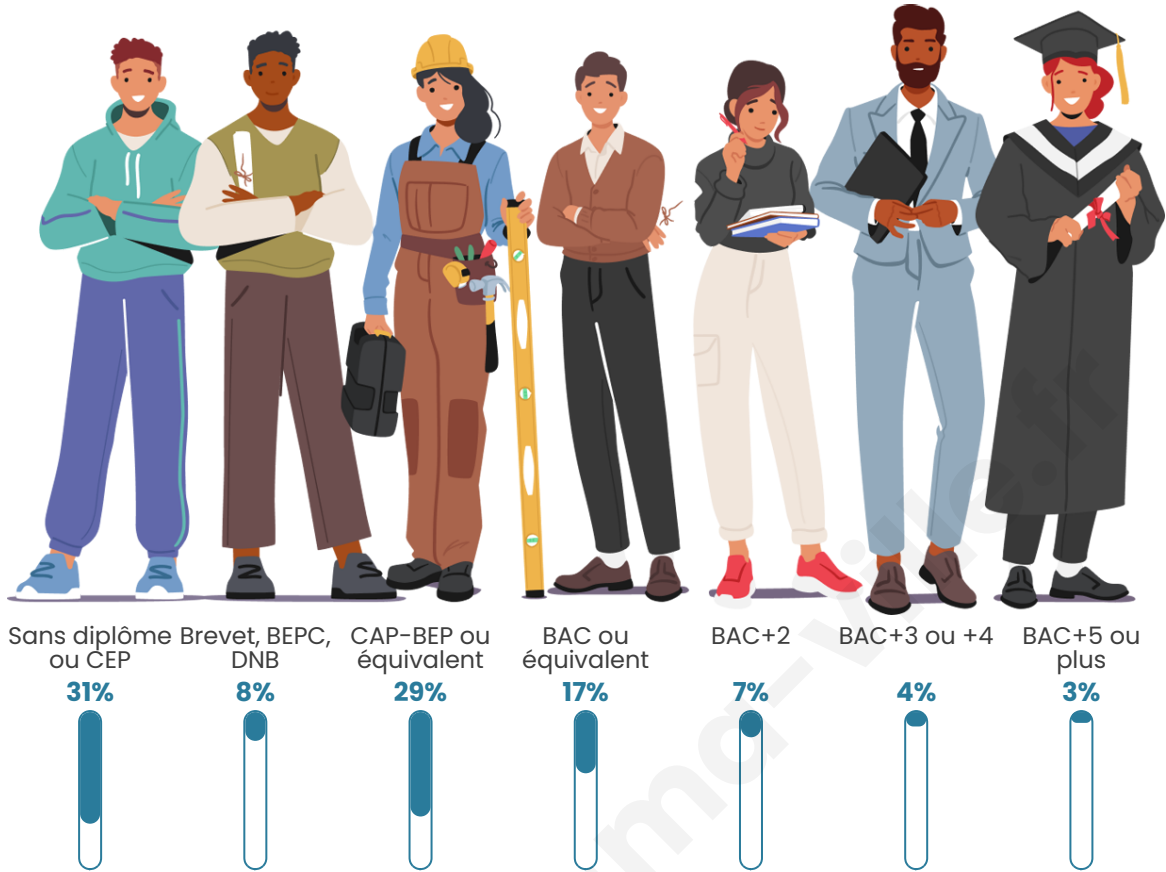

Nombre d'habitants

1 158

Age moyen

48 ans

Pop active

41.9%

Taux chômage

7.1%

Tranche d'âge

Activité professionnelle

Niveau de diplôme

Composition des ménages

Profils électoraux

Premier tour

	Marine LE PEN	30.98 %
	Emmanuel MACRON	27.66 %
	Éric ZEMMOUR	10.10 %
	Valérie PÉCRESSE	8.85 %
	Jean-Luc MÉLENCHON	6.92 %
	Jean LASSALLE	5.12 %
	Yannick JADOT	3.18 %
	Nicolas DUPONT-AIGNAN	2.35 %
	Fabien ROUSSEL	1.94 %
	Anne HIDALGO	1.52 %
	Nathalie ARTHAUD	0.69 %
	Philippe POUTOU	0.69 %