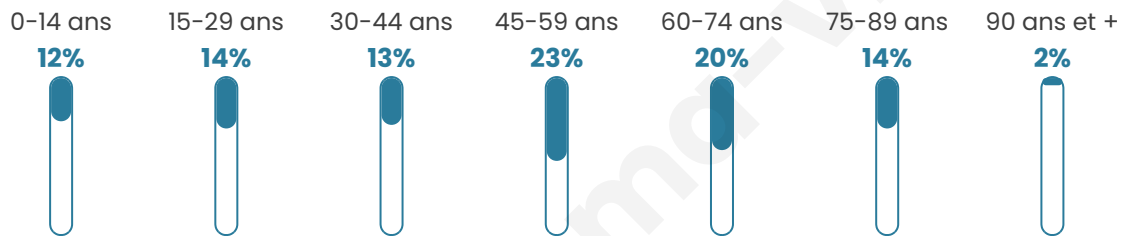

Nombre d'habitants

1 158

Age moyen

48 ans

Pop active

41.9%

Taux chômage

7.1%

Pop densité

232 h/km²

Revenu moyen

21 430 €/an

Evolution du nombre d'habitants

Sources : Institut national de la statistique et des études économiques (insee) selon Les dernières parutions officielles de 2024 portant sur les années 2020, 2021 et 2022.

Tranche d'âge

Activité professionnelle

Niveau de diplôme

Composition des ménages

Profils électoraux

Premier tour

	Marine LE PEN	30.98 %
	Emmanuel MACRON	27.66 %
	Éric ZEMMOUR	10.10 %
	Valérie PÉCRESSE	8.85 %
	Jean-Luc MÉLENCHON	6.92 %
	Jean LASSALLE	5.12 %
	Yannick JADOT	3.18 %
	Nicolas DUPONT-AIGNAN	2.35 %
	Fabien ROUSSEL	1.94 %
	Anne HIDALGO	1.52 %
	Nathalie ARTHAUD	0.69 %
	Philippe POUTOU	0.69 %

912 inscrits

Participation : 82.24%

Votes blancs : 1.47%

Votes nuls : 2.13%

Second tour

	Emmanuel MACRON	48,71 %
	Marine LE PEN	51,29 %

912 inscrits

Participation : 82.68%