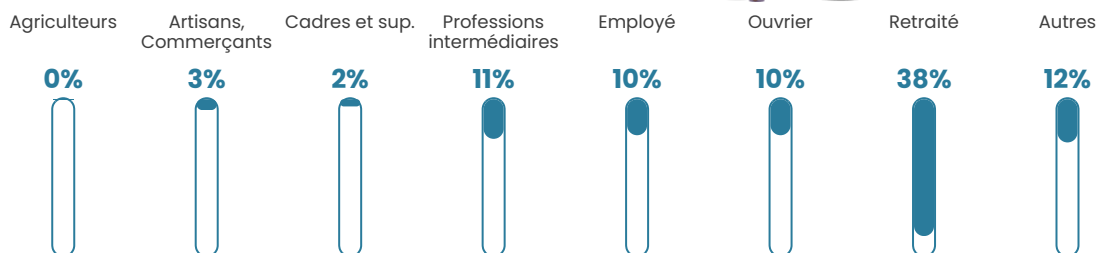

Pop densité

232 h/km²

Revenu moyen

21 430 €/an

Evolution du nombre d'habitants

Sources : Institut national de la statistique et des études économiques (insee) selon Les dernières parutions officielles de 2024 portant sur les années 2020, 2021 et 2022.

Tranche d'âge

Activité professionnelle

Niveau de diplôme

Composition des ménages

Profils électoraux

Premier tour

	Marine LE PEN	30.98 %
	Emmanuel MACRON	27.66 %
	Éric ZEMMOUR	10.10 %
	Valérie PÉCRESSE	8.85 %
	Jean-Luc MÉLENCHON	6.92 %
	Jean LASSALLE	5.12 %
	Yannick JADOT	3.18 %
	Nicolas DUPONT-AIGNAN	2.35 %
	Fabien ROUSSEL	1.94 %
	Anne HIDALGO	1.52 %
	Nathalie ARTHAUD	0.69 %
	Philippe POUTOU	0.69 %