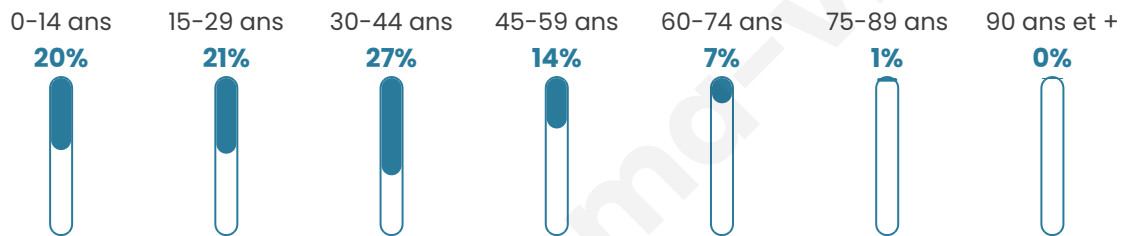

15 687

Age moyen

32 ans

Pop active

54.6%

Taux chômage

6.5%

Pop densité

3 137 h/km²

Revenu moyen

26 710 €/an

Evolution du nombre d'habitants

Sources : Institut national de la statistique et des études économiques (insee) selon Les dernières parutions officielles de 2024 portant sur les années 2020, 2021 et 2022.

Tranche d'âge

Activité professionnelle

Niveau de diplôme

Composition des ménages

Profils électoraux

Premier tour

	Emmanuel MACRON	31.63 %
	Jean-Luc MÉLENCHON	23.41 %
	Marine LE PEN	18.63 %
	Éric ZEMMOUR	7.61 %
	Valérie PÉCRESE	6.45 %
	Yannick JADOT	4.57 %
	Nicolas DUPONT-AIGNAN	2.02 %
	Jean LASSALLE	1.91 %
	Fabien ROUSSEL	1.65 %
	Anne HIDALGO	1.06 %
	Philippe POUTOU	0.75 %
	Nathalie ARTHAUD	0.31 %