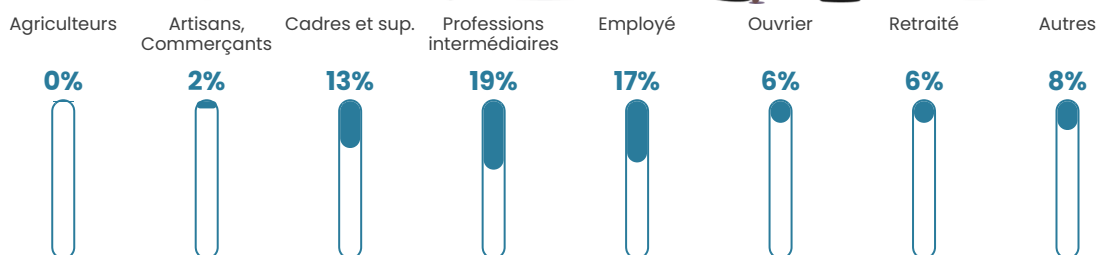

3 137 h/km²

Revenu moyen

26 710 €/an

Evolution du nombre d'habitants

Sources : Institut national de la statistique et des études économiques (insee) selon Les dernières parutions officielles de 2024 portant sur les années 2020, 2021 et 2022.

Tranche d'âge

Activité professionnelle

Niveau de diplôme

Composition des ménages

Profils électoraux

Premier tour

	Emmanuel MACRON	31.63 %
	Jean-Luc MÉLENCHON	23.41 %
	Marine LE PEN	18.63 %
	Éric ZEMMOUR	7.61 %
	Valérie PÉCRESE	6.45 %
	Yannick JADOT	4.57 %
	Nicolas DUPONT-AIGNAN	2.02 %
	Jean LASSALLE	1.91 %
	Fabien ROUSSEL	1.65 %
	Anne HIDALGO	1.06 %
	Philippe POUTOU	0.75 %
	Nathalie ARTHAUD	0.31 %