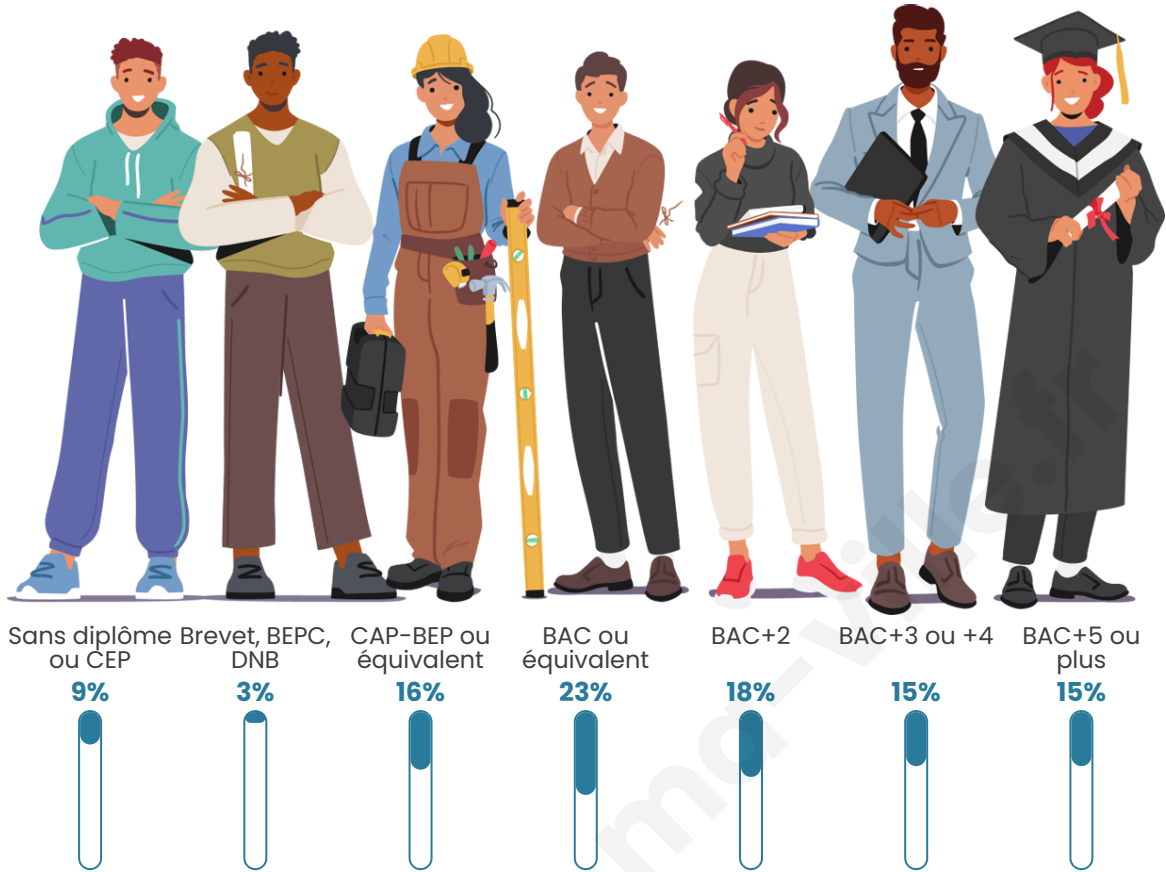

15 687

Age moyen

32 ans

Pop active

54.6%

Taux chômage

6.5%

Pop densité

Tranche d'âge

Activité professionnelle

Niveau de diplôme

Composition des ménages

Profils électoraux

Premier tour

	Emmanuel MACRON	31.63 %
	Jean-Luc MÉLENCHON	23.41 %
	Marine LE PEN	18.63 %
	Éric ZEMMOUR	7.61 %
	Valérie PÉCRESE	6.45 %
	Yannick JADOT	4.57 %
	Nicolas DUPONT-AIGNAN	2.02 %
	Jean LASSALLE	1.91 %
	Fabien ROUSSEL	1.65 %
	Anne HIDALGO	1.06 %
	Philippe POUTOU	0.75 %
	Nathalie ARTHAUD	0.31 %