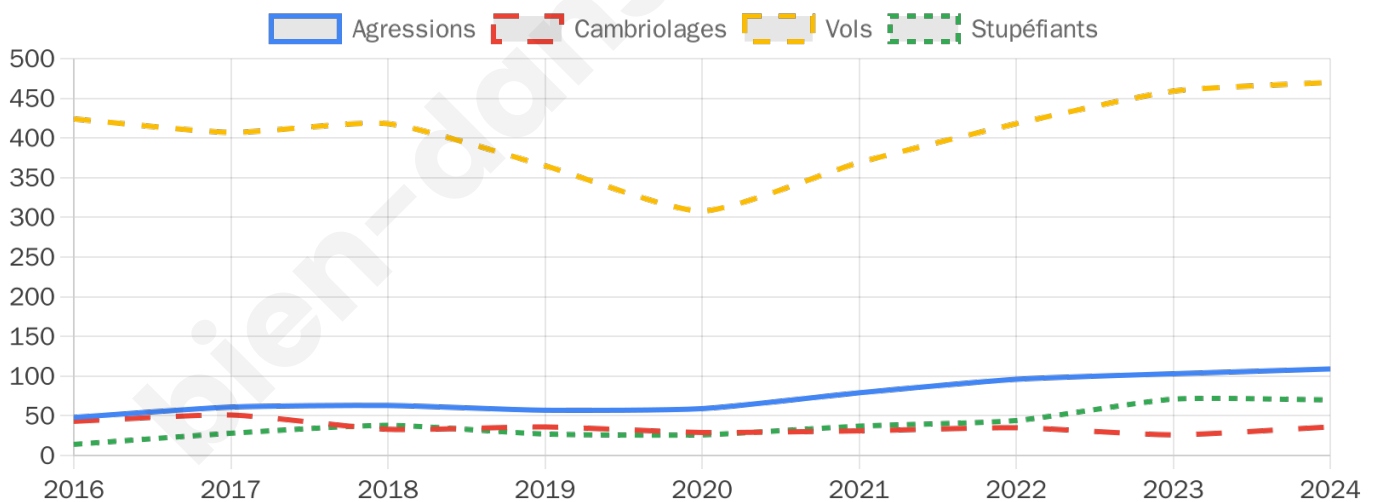

7 514 inscrits

Participation : 78.11%

Votes blancs : 1.50%

Votes nuls : 0.46%

Second tour

	Emmanuel MACRON	64,71 %
	Marine LE PEN	35,29 %

7 515 inscrits

Participation : 73.56%

Votes blancs : 5.82%

Votes nuls : 1.59%

Sécurité

Agressions physiques / sexuelles

109

Cambriolages

36

Vols / dégradations

470

Stupéfiants

70

Evolution du nombre d'infractions

Pour comparer

(en proportion du nombre d'habitants)

Sources : Bases statistiques communale, départementale et régionale de la délinquance enregistrée par la police et la gendarmerie nationales selon les dernières parutions officielles de 2025 portant sur l'année 2024 ([data.gouv](https://data.gouv.fr)).