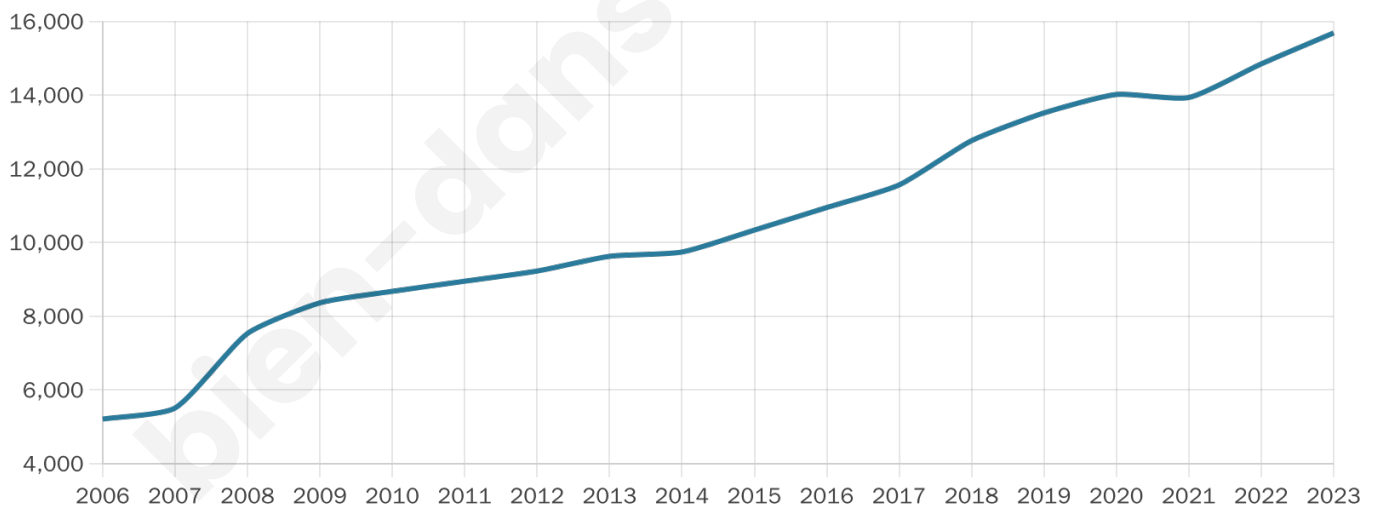

Version web

Ville de Montévrain

Présenté par

BIEN dans
ma **VILLE** 

Sommaire

Situation géographique	3
Statistiques sur la population	4
Evolution du nombre d'habitants	4
Tranche d'âge	5
0-14 ans	5
15-29 ans	5
30-44 ans	5
45-59 ans	5
60-74 ans	5
75-89 ans	5
90 ans et +	5
Activité professionnelle	5
Agriculteurs	5
Artisans, Commerçants	5
Cadres et sup.	5
Professions intermédiaires	5
Employé	5
Ouvrier	5
Retraité	5
Autres	5
Niveau de diplôme	6
Sans diplôme ou CEP	6
Brevet, BEPC, DNB	6
CAP-BEP ou équivalent	6
BAC ou équivalent	6
BAC+2	6
BAC+3 ou +4	6
BAC+5 ou plus	6
Composition des ménages	6
Couple sans enfant	6
Couple avec enfant(s)	6
Famille monoparentale	6
Colocation / Autre	6
Personnes seules	6
Profil électoraux	7
Premier tour	7
Sécurité	8
Evolution du nombre d'infractions	8
Pour comparer	9
Services à la population	10
Commerce	10
Éducation	10
Villes autour de Montévrain	12
Avis sur la ville de Montévrain	13
Moyenne par critère	13
Villes autour de Montévrain	13
Répartition des avis par note	13
Répartition des avis par note	13

15 687

Age moyen

32 ans

Pop active

54.6%

Taux chômage

6.5%

Pop densité

3 137 h/km²

Revenu moyen

26 710 €/an

Evolution du nombre d'habitants

Sources : Institut national de la statistique et des études économiques (insee) selon Les dernières parutions officielles de 2024 portant sur les années 2020, 2021 et 2022.