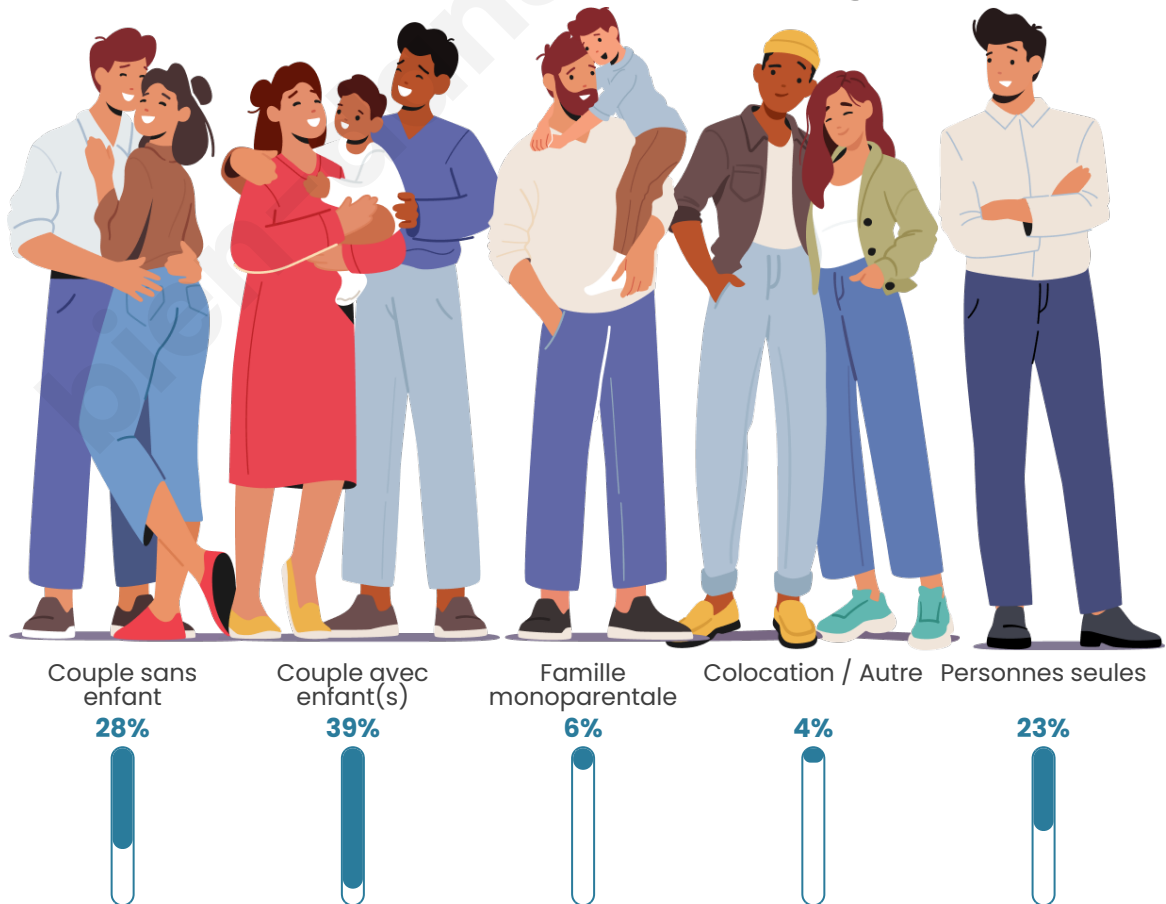

Tranche d'âge

Activité professionnelle

Niveau de diplôme

Composition des ménages

Profils électoraux

Premier tour

	Emmanuel MACRON	31.63 %
	Jean-Luc MÉLENCHON	23.41 %
	Marine LE PEN	18.63 %
	Éric ZEMMOUR	7.61 %
	Valérie PÉCRESE	6.45 %
	Yannick JADOT	4.57 %
	Nicolas DUPONT-AIGNAN	2.02 %
	Jean LASSALLE	1.91 %
	Fabien ROUSSEL	1.65 %
	Anne HIDALGO	1.06 %
	Philippe POUTOU	0.75 %
	Nathalie ARTHAUD	0.31 %