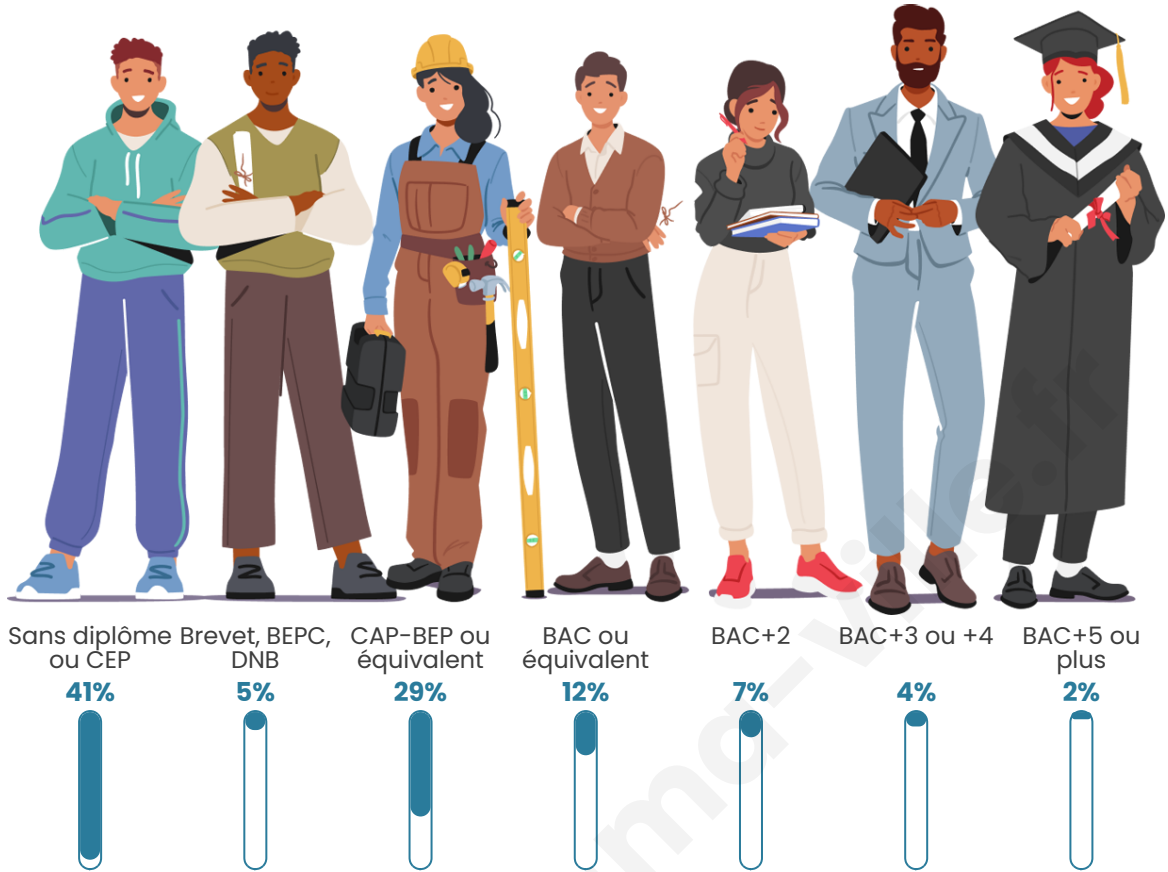

472

Age moyen

54 ans

Pop active

35%

Taux chômage

11.1%

Pop densité

Tranche d'âge

Activité professionnelle

Niveau de diplôme

Composition des ménages

Profils électoraux

Premier tour

	Emmanuel MACRON	32.20 %
	Marine LE PEN	27.80 %
	Jean-Luc MÉLENCHON	10.24 %
	Fabien ROUSSEL	8.29 %
	Valérie PÉCRESE	6.83 %
	Jean LASSALLE	3.41 %
	Éric ZEMMOUR	3.41 %
	Anne HIDALGO	3.41 %
	Nathalie ARTHAUD	1.46 %
	Nicolas DUPONT-AIGNAN	1.46 %
	Yannick JADOT	0.98 %
	Philippe POUTOU	0.49 %