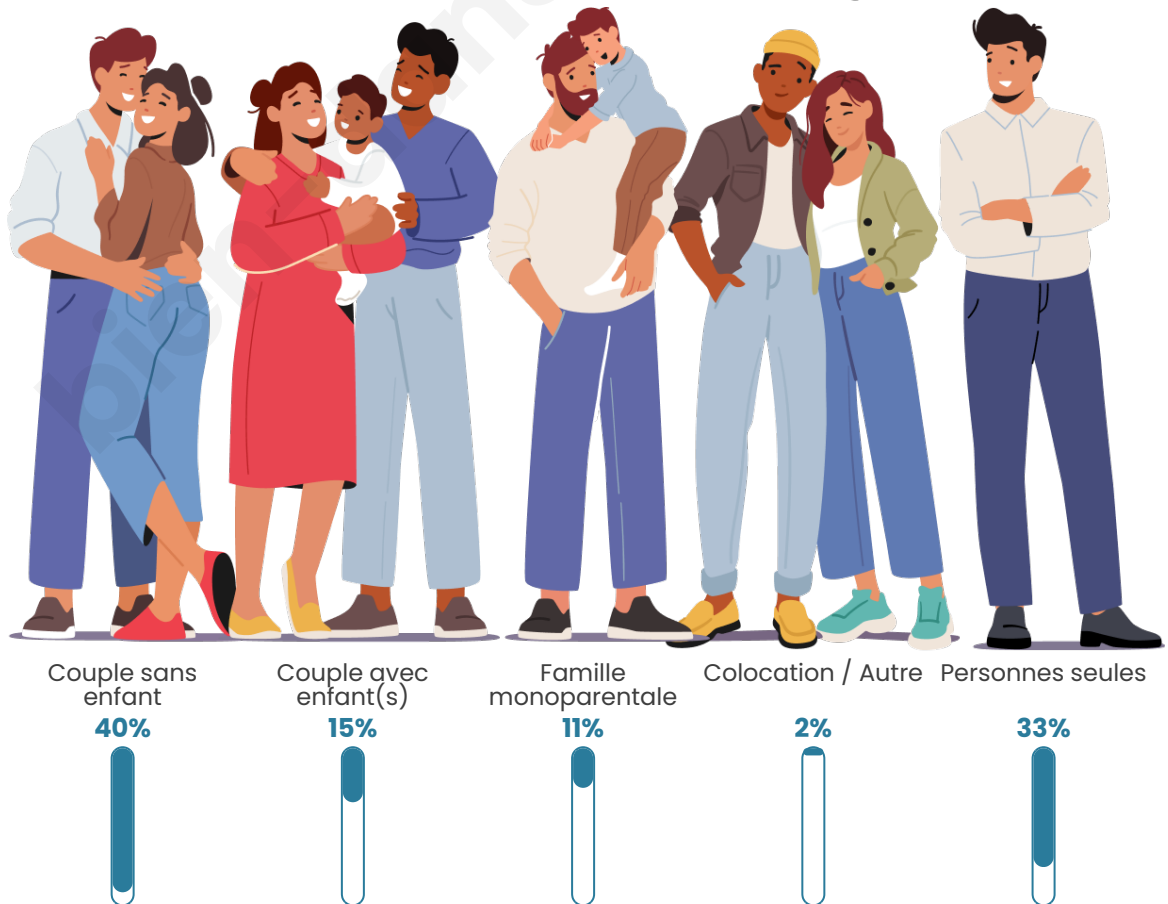

Tranche d'âge

Activité professionnelle

Niveau de diplôme

Composition des ménages

Profils électoraux

Premier tour

	Emmanuel MACRON	32.20 %
	Marine LE PEN	27.80 %
	Jean-Luc MÉLENCHON	10.24 %
	Fabien ROUSSEL	8.29 %
	Valérie PÉCRESE	6.83 %
	Jean LASSALLE	3.41 %
	Éric ZEMMOUR	3.41 %
	Anne HIDALGO	3.41 %
	Nathalie ARTHAUD	1.46 %
	Nicolas DUPONT-AIGNAN	1.46 %
	Yannick JADOT	0.98 %
	Philippe POUTOU	0.49 %