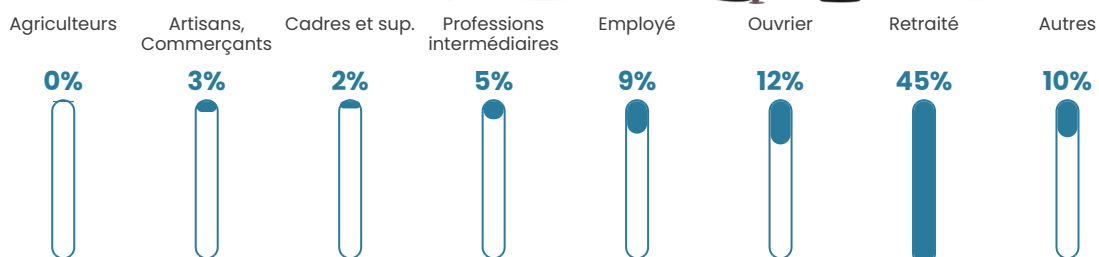

472 h/km²

Revenu moyen

20 430 €/an

Evolution du nombre d'habitants

Sources : Institut national de la statistique et des études économiques (insee) selon Les dernières parutions officielles de 2024 portant sur les années 2020, 2021 et 2022.

Tranche d'âge

Activité professionnelle

Niveau de diplôme

Composition des ménages

Profils électoraux

Premier tour

	Emmanuel MACRON	32.20 %
	Marine LE PEN	27.80 %
	Jean-Luc MÉLENCHON	10.24 %
	Fabien ROUSSEL	8.29 %
	Valérie PÉCRESE	6.83 %
	Jean LASSALLE	3.41 %
	Éric ZEMMOUR	3.41 %
	Anne HIDALGO	3.41 %
	Nathalie ARTHAUD	1.46 %
	Nicolas DUPONT-AIGNAN	1.46 %
	Yannick JADOT	0.98 %
	Philippe POUTOU	0.49 %