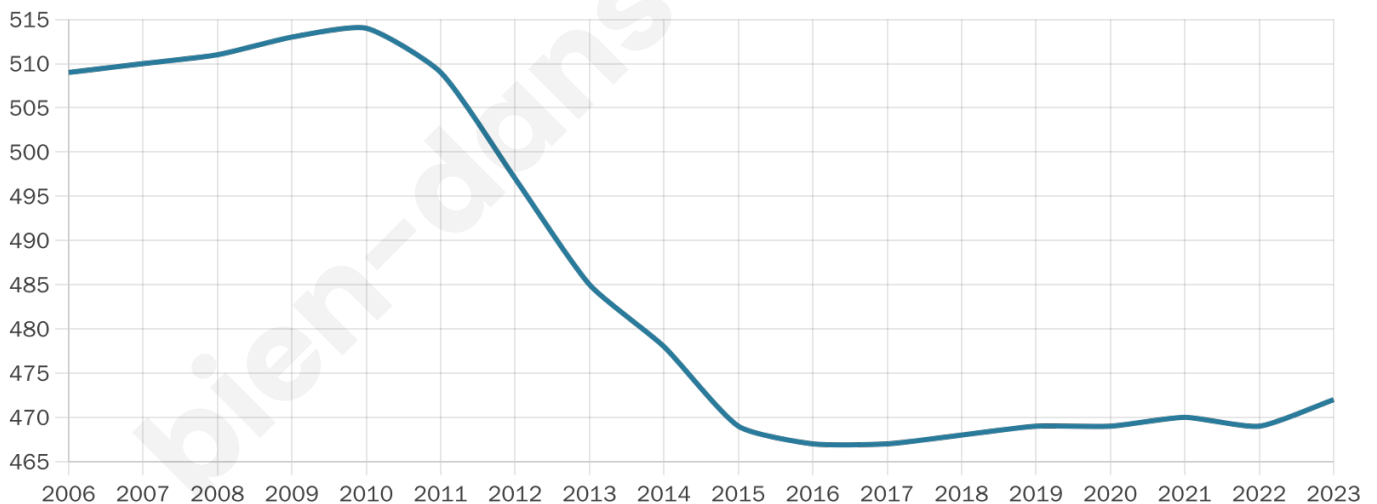

472

Age moyen

54 ans

Pop active

35%

Taux chômage

11.1%

Pop densité

472 h/km²

Revenu moyen

20 430 €/an

Evolution du nombre d'habitants

Sources : Institut national de la statistique et des études économiques (insee) selon Les dernières parutions officielles de 2024 portant sur les années 2020, 2021 et 2022.