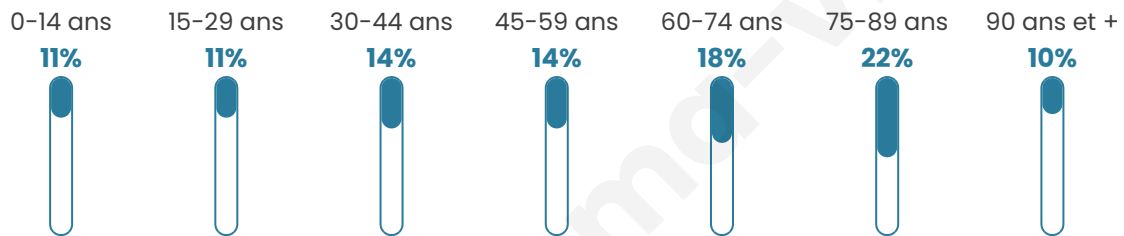

472

Age moyen

54 ans

Pop active

35%

Taux chômage

11.1%

Pop densité

472 h/km²

Revenu moyen

20 430 €/an

Evolution du nombre d'habitants

Sources : Institut national de la statistique et des études économiques (insee) selon Les dernières parutions officielles de 2024 portant sur les années 2020, 2021 et 2022.

Tranche d'âge

Activité professionnelle

Niveau de diplôme

Composition des ménages

Profils électoraux

Premier tour

	Emmanuel MACRON	32.20 %
	Marine LE PEN	27.80 %
	Jean-Luc MÉLENCHON	10.24 %
	Fabien ROUSSEL	8.29 %
	Valérie PÉCRESE	6.83 %
	Jean LASSALLE	3.41 %
	Éric ZEMMOUR	3.41 %
	Anne HIDALGO	3.41 %
	Nathalie ARTHAUD	1.46 %
	Nicolas DUPONT-AIGNAN	1.46 %
	Yannick JADOT	0.98 %
	Philippe POUTOU	0.49 %

Second tour

	Emmanuel MACRON	47,83 %
	Marine LE PEN	52,17 %

271 inscrits

Participation : 78.6%

Votes blancs : 7.98%

Votes nuls : 5.63%

271 inscrits

Participation : 76.38%