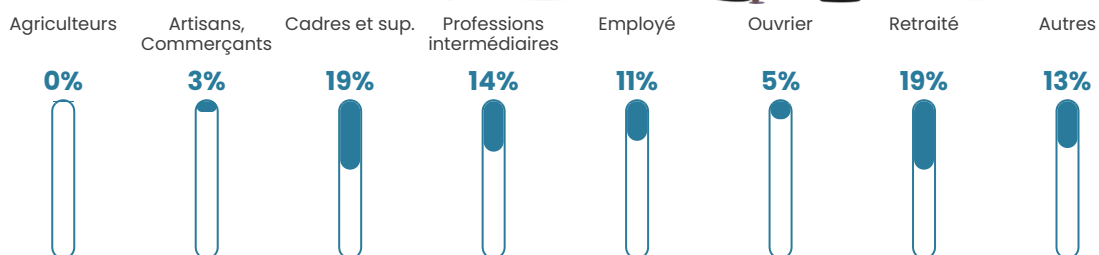

Pop densité

2 078 h/km²

Revenu moyen

32 980 €/an

Evolution du nombre d'habitants

Sources : Institut national de la statistique et des études économiques (insee) selon Les dernières parutions officielles de 2024 portant sur les années 2020, 2021 et 2022.

Tranche d'âge

Activité professionnelle

Niveau de diplôme

Composition des ménages

Profils électoraux

Premier tour

	Emmanuel MACRON	38.83 %
	Jean-Luc MÉLENCHON	17.12 %
	Marine LE PEN	12.41 %
	Valérie PÉCRESSE	9.81 %
	Éric ZEMMOUR	7.93 %
	Yannick JADOT	6.46 %
	Jean LASSALLE	1.81 %
	Nicolas DUPONT- AIGNAN	1.69 %
	Fabien ROUSSEL	1.48 %
	Anne HIDALGO	1.48 %
	Philippe POUTOU	0.63 %
	Nathalie ARTHAUD	0.35 %