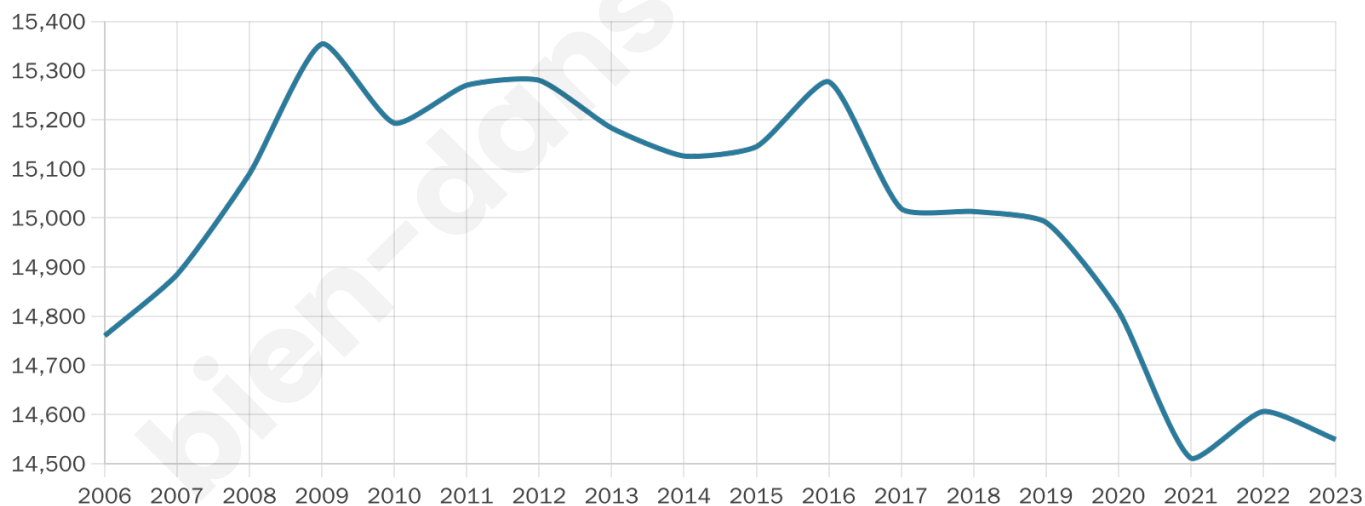

Nombre d'habitants

14 549

Age moyen

40 ans

Pop active

50.2%

Taux chômage

5.6%

Pop densité

2 078 h/km²

Revenu moyen

32 980 €/an

Evolution du nombre d'habitants

Sources : Institut national de la statistique et des études économiques (insee) selon Les dernières parutions officielles de 2024 portant sur les années 2020, 2021 et 2022.

Tranche d'âge

Activité professionnelle

Niveau de diplôme

Composition des ménages

Profils électoraux

Premier tour

	Emmanuel MACRON	38.83 %
	Jean-Luc MÉLENCHON	17.12 %
	Marine LE PEN	12.41 %
	Valérie PÉCRESSE	9.81 %
	Éric ZEMMOUR	7.93 %
	Yannick JADOT	6.46 %
	Jean LASSALLE	1.81 %
	Nicolas DUPONT- AIGNAN	1.69 %
	Fabien ROUSSEL	1.48 %
	Anne HIDALGO	1.48 %
	Philippe POUTOU	0.63 %
	Nathalie ARTHAUD	0.35 %