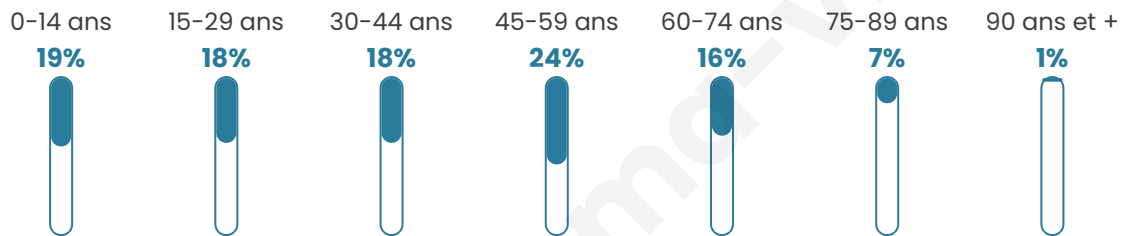

Nombre d'habitants

14 549

Age moyen

40 ans

Pop active

50.2%

Taux chômage

5.6%

Pop densité

2 078 h/km²

Revenu moyen

32 980 €/an

Evolution du nombre d'habitants

Sources : Institut national de la statistique et des études économiques (insee) selon Les dernières parutions officielles de 2024 portant sur les années 2020, 2021 et 2022.

Tranche d'âge

Activité professionnelle

Niveau de diplôme

Composition des ménages

Profils électoraux

Premier tour

	Emmanuel MACRON	38.83 %
	Jean-Luc MÉLENCHON	17.12 %
	Marine LE PEN	12.41 %
	Valérie PÉCRESSE	9.81 %
	Éric ZEMMOUR	7.93 %
	Yannick JADOT	6.46 %
	Jean LASSALLE	1.81 %
	Nicolas DUPONT- AIGNAN	1.69 %
	Fabien ROUSSEL	1.48 %
	Anne HIDALGO	1.48 %
	Philippe POUTOU	0.63 %
	Nathalie ARTHAUD	0.35 %