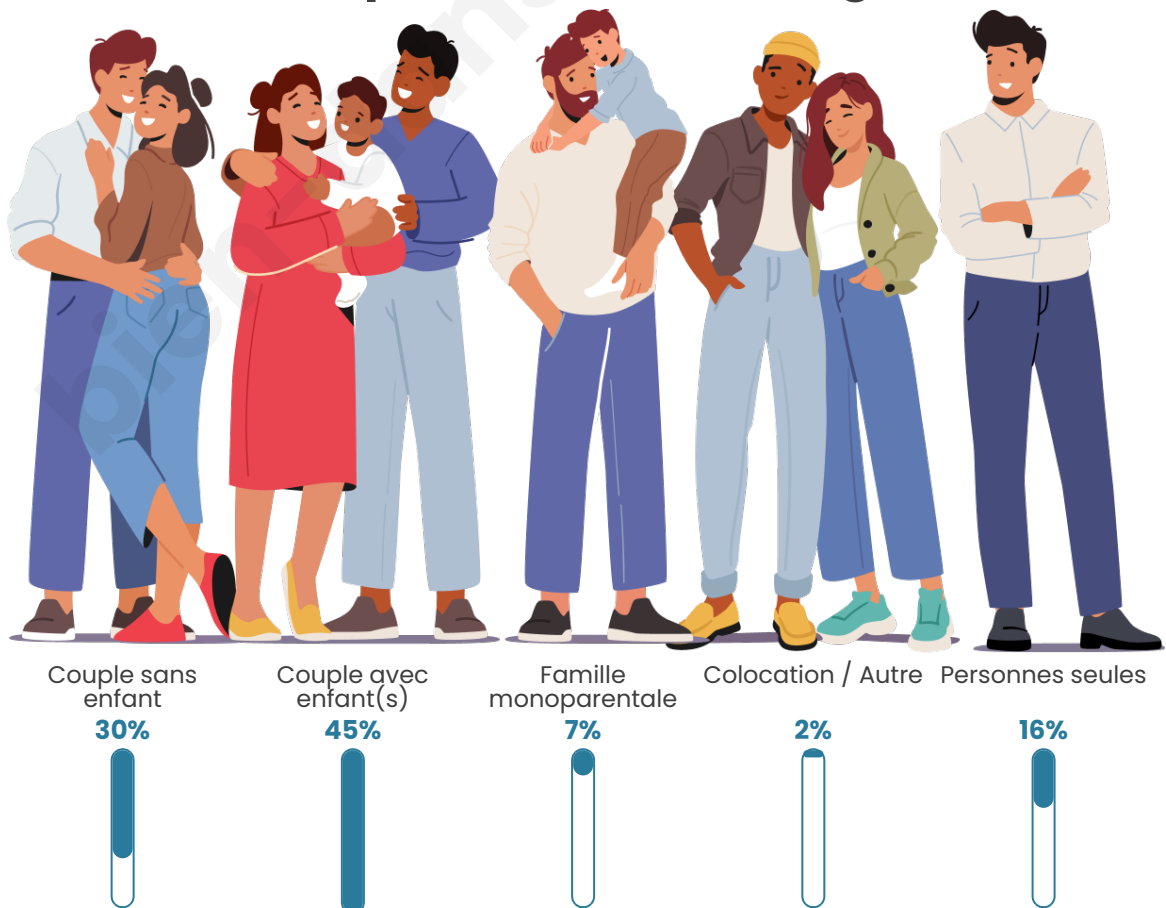

Nombre d'habitants

14 549

Age moyen

40 ans

Pop active

50.2%

Taux chômage

5.6%

Tranche d'âge

Activité professionnelle

Niveau de diplôme

Composition des ménages

Profils électoraux

Premier tour

	Emmanuel MACRON	38.83 %
	Jean-Luc MÉLENCHON	17.12 %
	Marine LE PEN	12.41 %
	Valérie PÉCRESSE	9.81 %
	Éric ZEMMOUR	7.93 %
	Yannick JADOT	6.46 %
	Jean LASSALLE	1.81 %
	Nicolas DUPONT- AIGNAN	1.69 %
	Fabien ROUSSEL	1.48 %
	Anne HIDALGO	1.48 %
	Philippe POUTOU	0.63 %
	Nathalie ARTHAUD	0.35 %