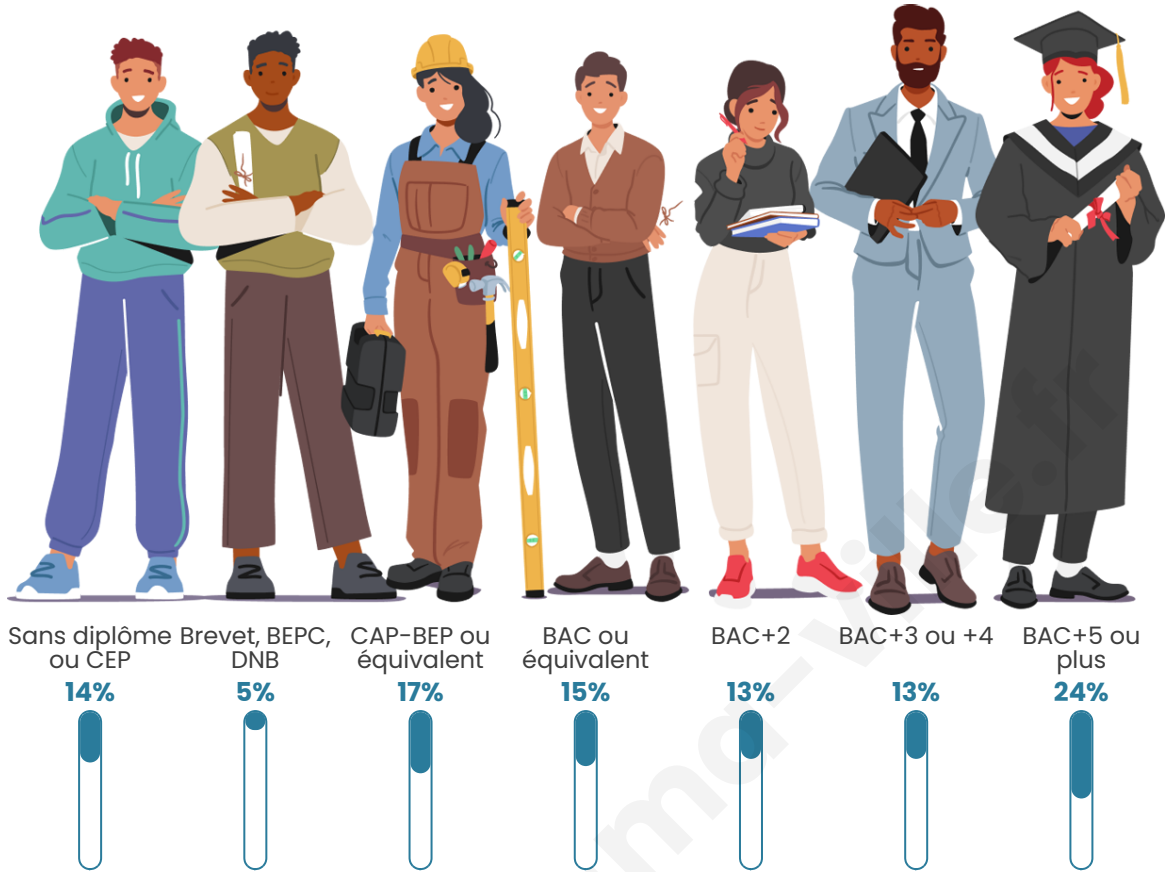

Nombre d'habitants

14 549

Age moyen

40 ans

Pop active

50.2%

Taux chômage

5.6%

Pop densité

2 078 h/km²

Revenu moyen

32 980 €/an

Evolution du nombre d'habitants

Sources : Institut national de la statistique et des études économiques (insee) selon Les dernières parutions officielles de 2024 portant sur les années 2020, 2021 et 2022.

Tranche d'âge

Activité professionnelle

Niveau de diplôme

Composition des ménages

Profils électoraux

Premier tour

	Emmanuel MACRON	38.83 %
	Jean-Luc MÉLENCHON	17.12 %
	Marine LE PEN	12.41 %
	Valérie PÉCRESSE	9.81 %
	Éric ZEMMOUR	7.93 %
	Yannick JADOT	6.46 %
	Jean LASSALLE	1.81 %
	Nicolas DUPONT- AIGNAN	1.69 %
	Fabien ROUSSEL	1.48 %
	Anne HIDALGO	1.48 %
	Philippe POUTOU	0.63 %
	Nathalie ARTHAUD	0.35 %