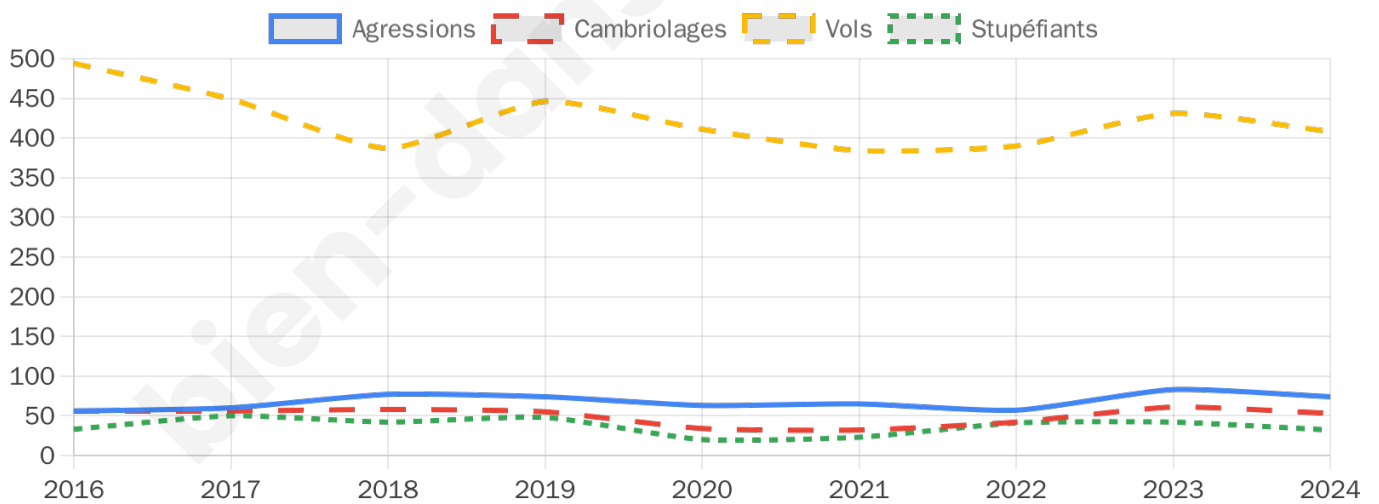

10 401 inscrits

Participation : 81.28%

Votes blancs : 1.47%

Votes nuls : 0.41%

Second tour

	Emmanuel MACRON	75,42 %
	Marine LE PEN	24,58 %

10 407 inscrits

Participation : 77.31%

Votes blancs : 5.77%

Votes nuls : 1.3%

Sécurité

Agressions physiques / sexuelles

74

Cambriolages

53

Vols / dégradations

408

Stupéfiants

32

Evolution du nombre d'infractions

Pour comparer

(en proportion du nombre d'habitants)

Sources : Bases statistiques communale, départementale et régionale de la délinquance enregistrée par la police et la gendarmerie nationales selon les dernières parutions officielles de 2025 portant sur l'année 2024 ([data.gouv](https://data.gouv.fr)).