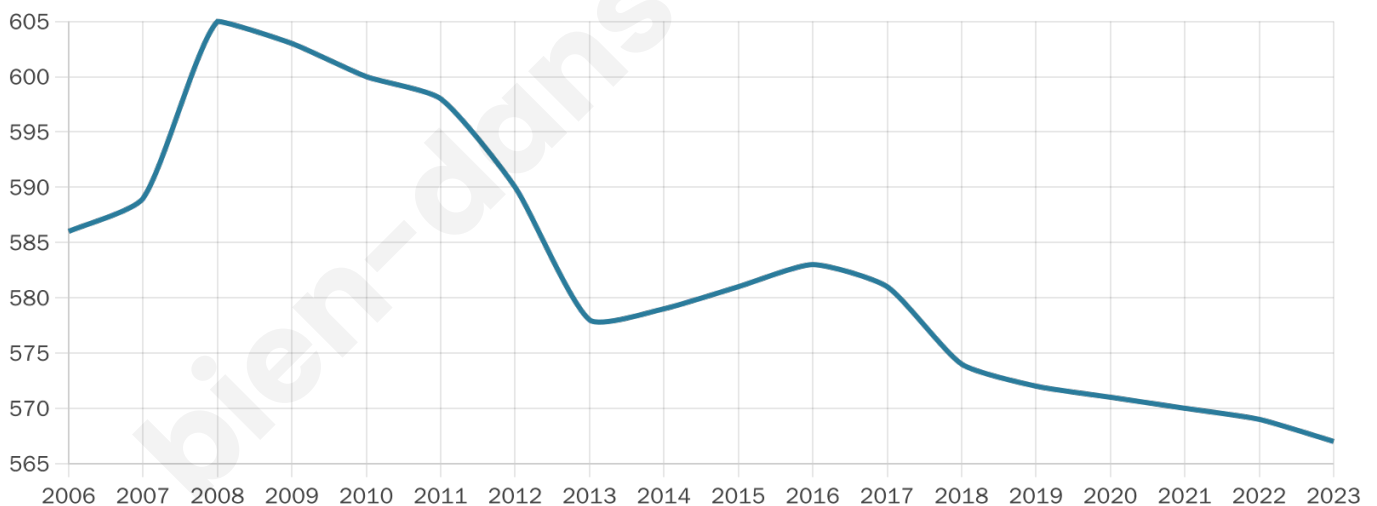

49 ans

Pop active

42.7%

Taux chômage

7.6%

Pop densité

12 h/km²

Revenu moyen

20 230 €/an

Evolution du nombre d'habitants

Sources : Institut national de la statistique et des études économiques (insee) selon Les dernières parutions officielles de 2024 portant sur les années 2020, 2021 et 2022.