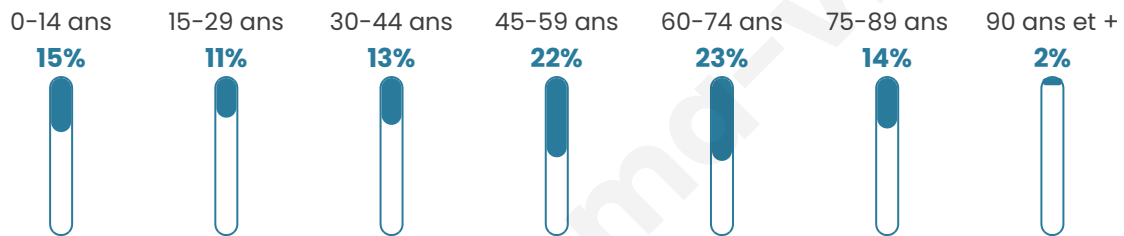

49 ans

Pop active

42.7%

Taux chômage

7.6%

Pop densité

12 h/km²

Revenu moyen

Tranche d'âge

Activité professionnelle

Niveau de diplôme

Composition des ménages

Profils électoraux

Premier tour

	Emmanuel MACRON	22.67 %
	Jean-Luc MÉLENCHON	21.74 %
	Marine LE PEN	18.63 %
	Jean LASSALLE	14.60 %
	Éric ZEMMOUR	4.97 %
	Fabien ROUSSEL	4.35 %
	Nicolas DUPONT-AIGNAN	4.35 %
	Anne HIDALGO	3.11 %
	Valérie PÉCRESE	2.80 %
	Yannick JADOT	2.48 %
	Nathalie ARTHAUD	0.31 %
	Philippe POUTOU	0.00 %