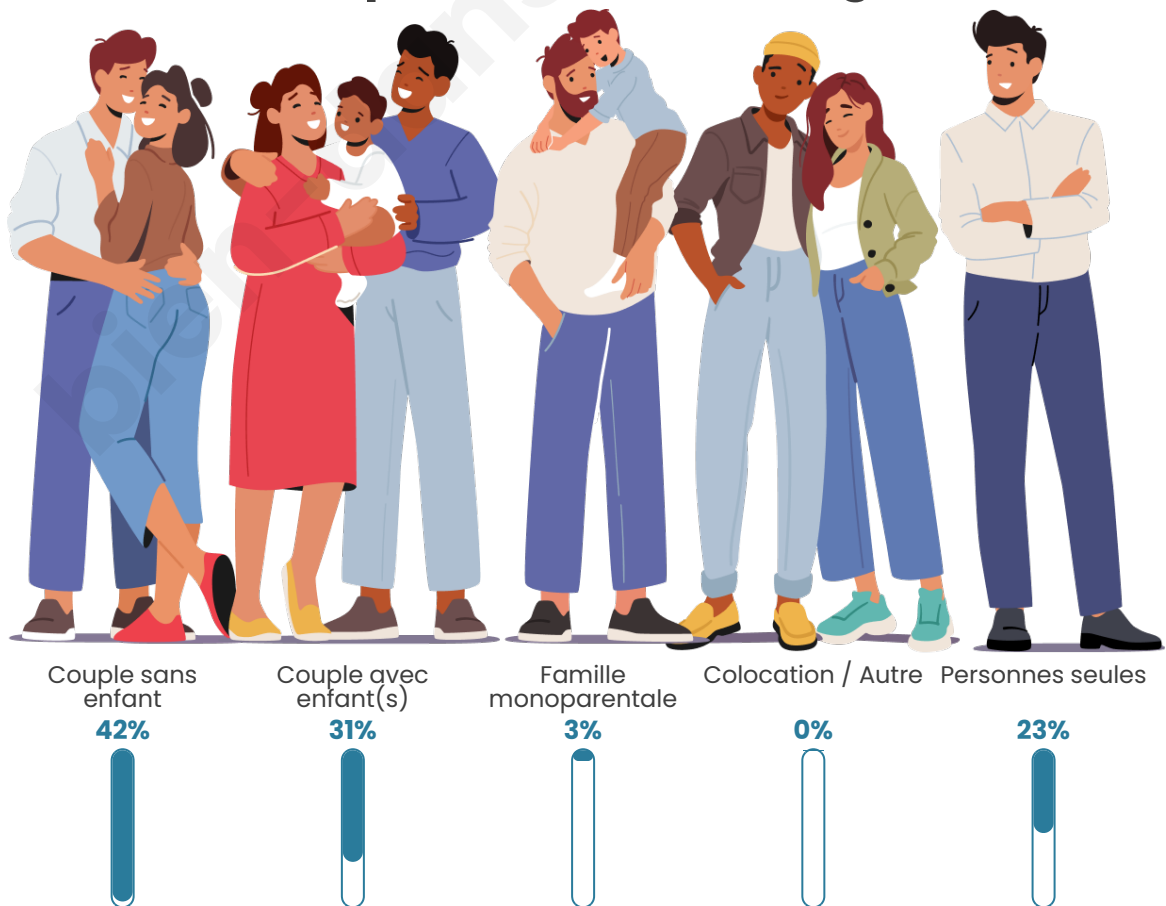

Tranche d'âge

Activité professionnelle

Niveau de diplôme

Composition des ménages

Profils électoraux

Premier tour

	Emmanuel MACRON	22.67 %
	Jean-Luc MÉLENCHON	21.74 %
	Marine LE PEN	18.63 %
	Jean LASSALLE	14.60 %
	Éric ZEMMOUR	4.97 %
	Fabien ROUSSEL	4.35 %
	Nicolas DUPONT-AIGNAN	4.35 %
	Anne HIDALGO	3.11 %
	Valérie PÉCRESE	2.80 %
	Yannick JADOT	2.48 %
	Nathalie ARTHAUD	0.31 %
	Philippe POUTOU	0.00 %