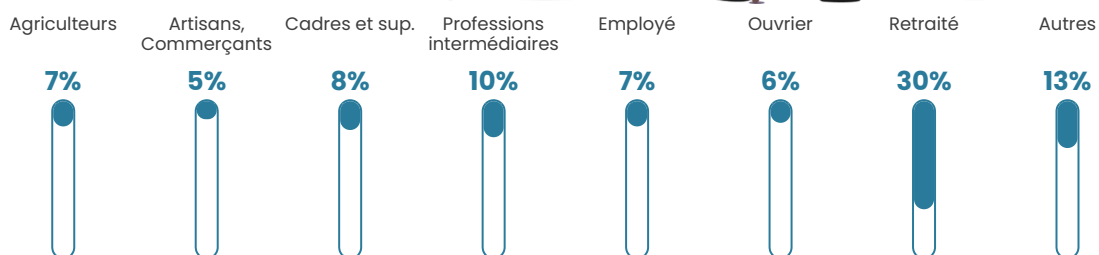

20 230 €/an

Evolution du nombre d'habitants

Sources : Institut national de la statistique et des études économiques (insee) selon Les dernières parutions officielles de 2024 portant sur les années 2020, 2021 et 2022.

Tranche d'âge

Activité professionnelle

Niveau de diplôme

Composition des ménages

Profils électoraux

Premier tour

	Emmanuel MACRON	22.67 %
	Jean-Luc MÉLENCHON	21.74 %
	Marine LE PEN	18.63 %
	Jean LASSALLE	14.60 %
	Éric ZEMMOUR	4.97 %
	Fabien ROUSSEL	4.35 %
	Nicolas DUPONT-AIGNAN	4.35 %
	Anne HIDALGO	3.11 %
	Valérie PÉCRESE	2.80 %
	Yannick JADOT	2.48 %
	Nathalie ARTHAUD	0.31 %
	Philippe POUTOU	0.00 %