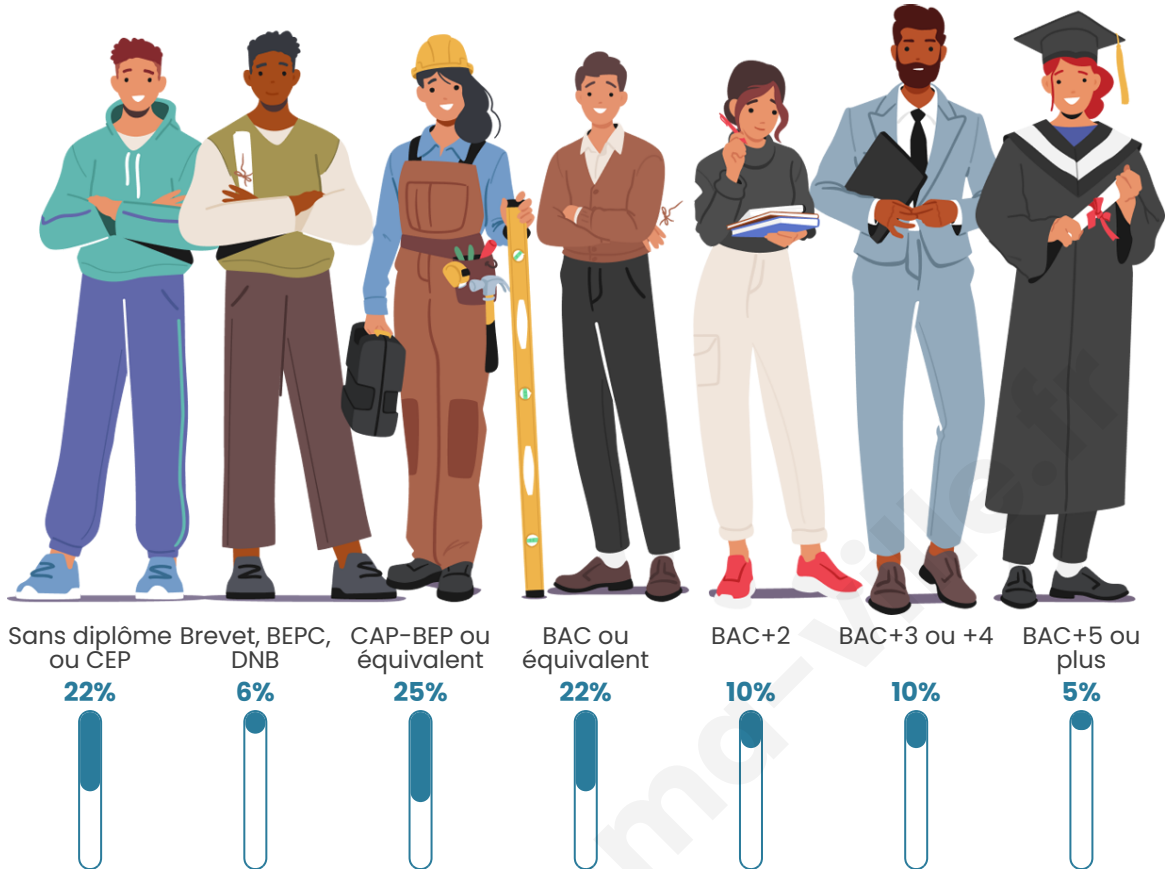

Tranche d'âge

Activité professionnelle

Niveau de diplôme

Composition des ménages

Profils électoraux

Premier tour

	Emmanuel MACRON	22.67 %
	Jean-Luc MÉLENCHON	21.74 %
	Marine LE PEN	18.63 %
	Jean LASSALLE	14.60 %
	Éric ZEMMOUR	4.97 %
	Fabien ROUSSEL	4.35 %
	Nicolas DUPONT-AIGNAN	4.35 %
	Anne HIDALGO	3.11 %
	Valérie PÉCRESE	2.80 %
	Yannick JADOT	2.48 %
	Nathalie ARTHAUD	0.31 %
	Philippe POUTOU	0.00 %