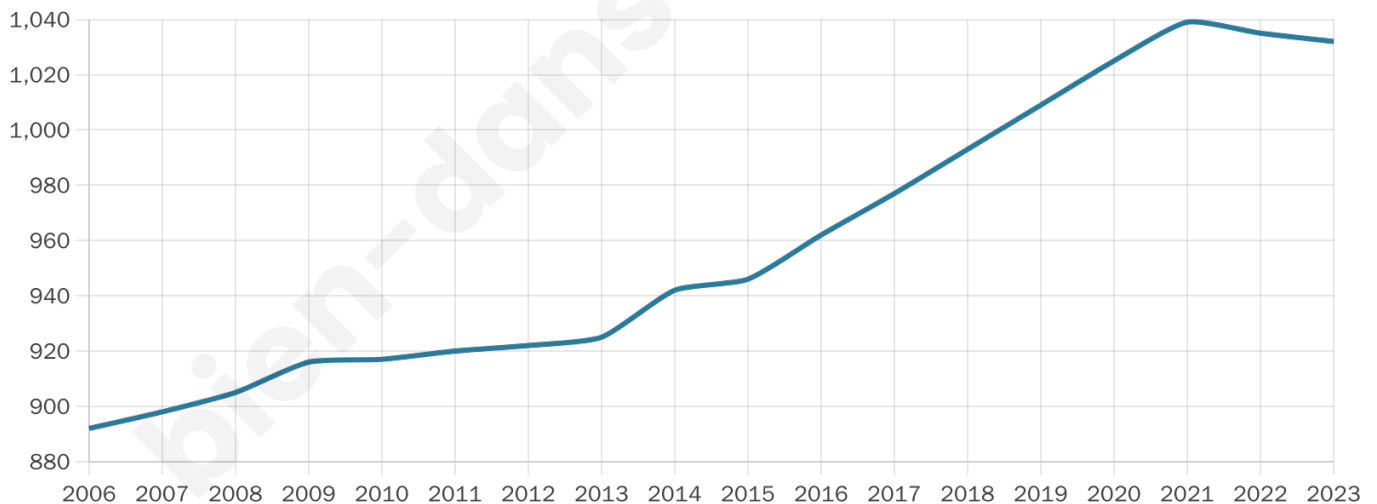

Age moyen

41 ans

Pop active

50%

Taux chômage

2.9%

Pop densité

43 h/km²

Revenu moyen

26 350 €/an

Evolution du nombre d'habitants

Sources : Institut national de la statistique et des études économiques (insee) selon Les dernières parutions officielles de 2024 portant sur les années 2020, 2021 et 2022.