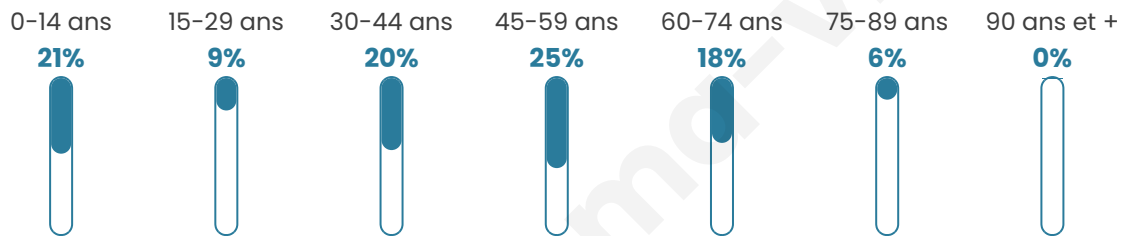

Age moyen

41 ans

Pop active

50%

Taux chômage

2.9%

Pop densité

43 h/km²

Revenu moyen

26 350 €/an

Evolution du nombre d'habitants

Sources : Institut national de la statistique et des études économiques (insee) selon Les dernières parutions officielles de 2024 portant sur les années 2020, 2021 et 2022.

Tranche d'âge

Activité professionnelle

Niveau de diplôme

Composition des ménages

Profils électoraux

Premier tour

	Jean-Luc MÉLENCHON	24.18 %
	Emmanuel MACRON	23.00 %
	Marine LE PEN	21.07 %
	Jean LASSALLE	8.01 %
	Éric ZEMMOUR	7.12 %
	Yannick JADOT	5.19 %
	Valérie PÉCRESE	4.75 %
	Anne HIDALGO	1.93 %
	Nicolas DUPONT- AIGNAN	1.93 %
	Fabien ROUSSEL	1.63 %
	Nathalie ARTHAUD	0.74 %
	Philippe POUTOU	0.45 %

792 inscrits

Participation : 86.36%

Votes blancs : 1.46%

Votes nuls : 0.00%

Second tour

	Emmanuel MACRON	57,77 %
	Marine LE PEN	42,23 %

791 inscrits

Participation : 82.81%