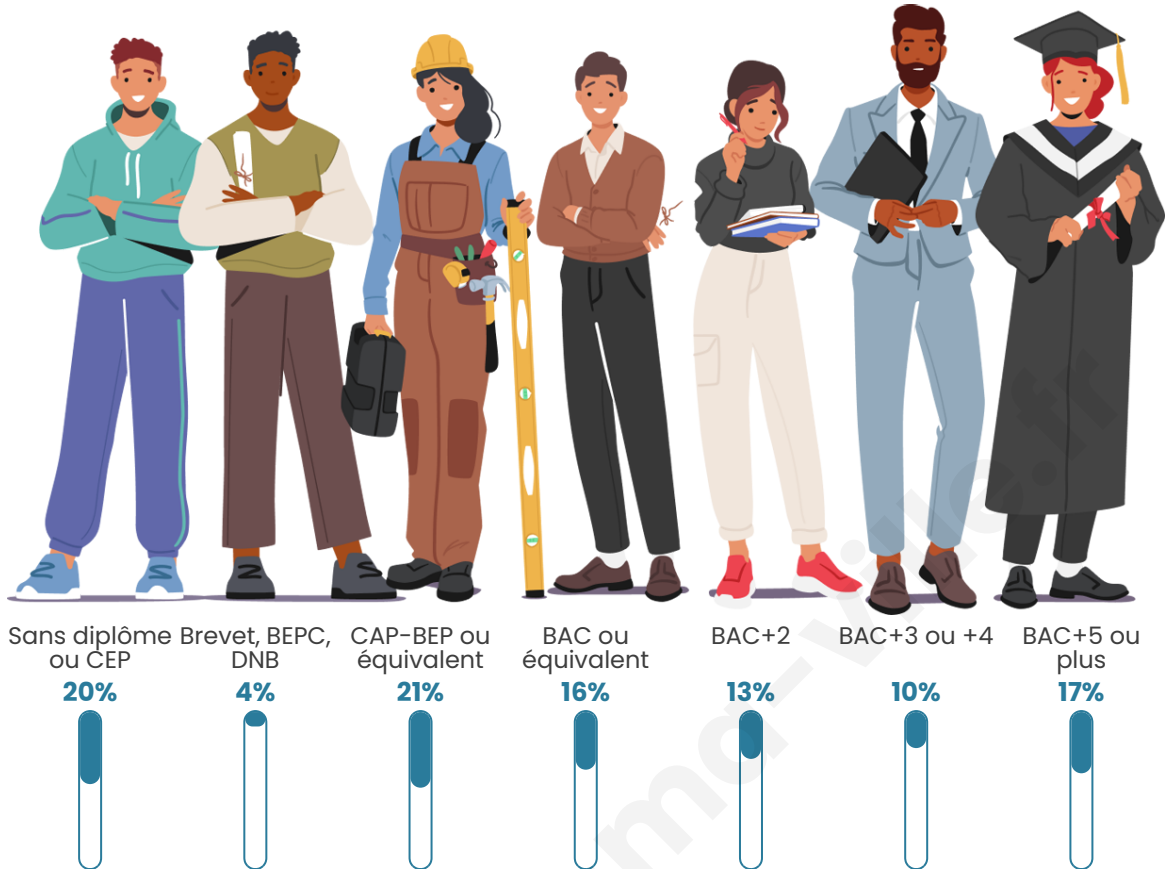

Age moyen

41 ans

Pop active

50%

Taux chômage

2.9%

Pop densité

43 h/km²

Tranche d'âge

Activité professionnelle

Niveau de diplôme

Composition des ménages

Profils électoraux

Premier tour

	Jean-Luc MÉLENCHON	24.18 %
	Emmanuel MACRON	23.00 %
	Marine LE PEN	21.07 %
	Jean LASSALLE	8.01 %
	Éric ZEMMOUR	7.12 %
	Yannick JADOT	5.19 %
	Valérie PÉCRESE	4.75 %
	Anne HIDALGO	1.93 %
	Nicolas DUPONT- AIGNAN	1.93 %
	Fabien ROUSSEL	1.63 %
	Nathalie ARTHAUD	0.74 %
	Philippe POUTOU	0.45 %