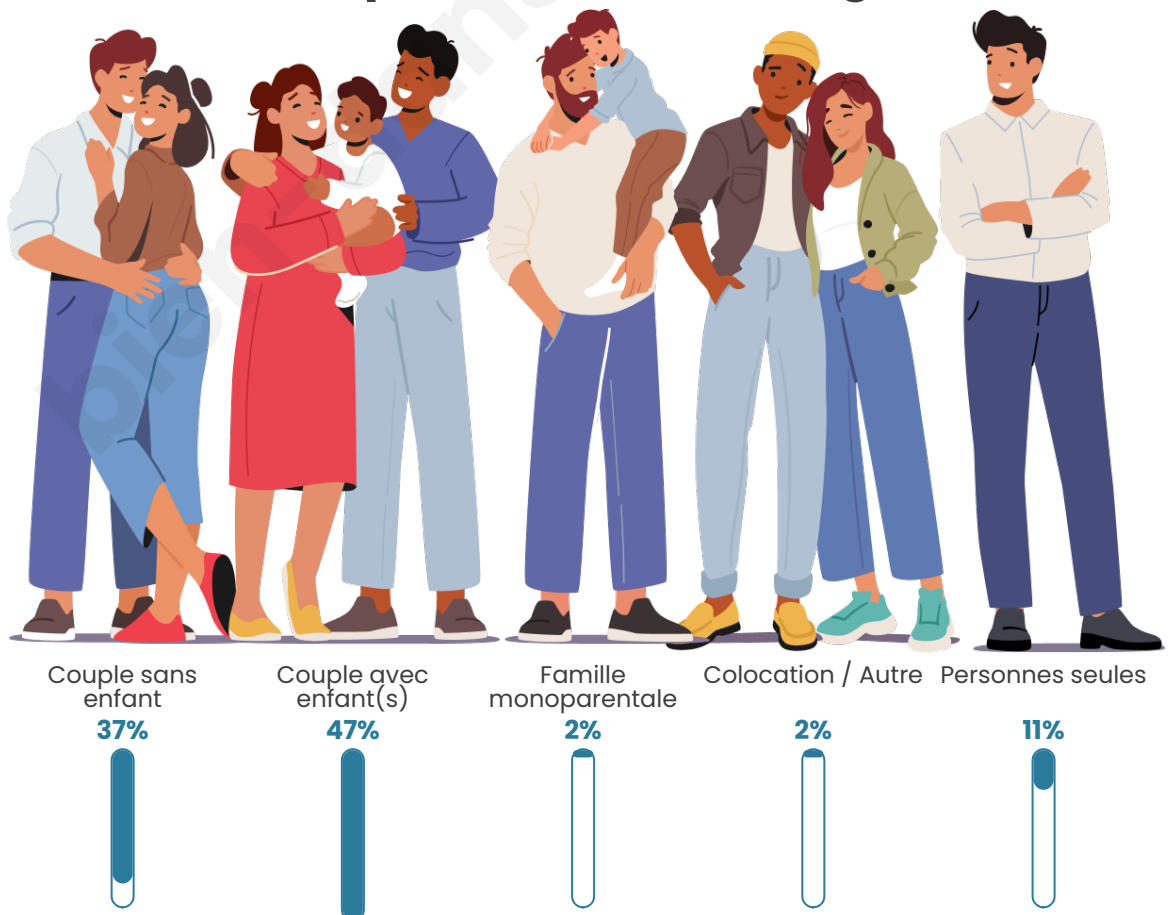

Tranche d'âge

Activité professionnelle

Niveau de diplôme

Composition des ménages

Profils électoraux

Premier tour

	Jean-Luc MÉLENCHON	24.18 %
	Emmanuel MACRON	23.00 %
	Marine LE PEN	21.07 %
	Jean LASSALLE	8.01 %
	Éric ZEMMOUR	7.12 %
	Yannick JADOT	5.19 %
	Valérie PÉCRESE	4.75 %
	Anne HIDALGO	1.93 %
	Nicolas DUPONT- AIGNAN	1.93 %
	Fabien ROUSSEL	1.63 %
	Nathalie ARTHAUD	0.74 %
	Philippe POUTOU	0.45 %