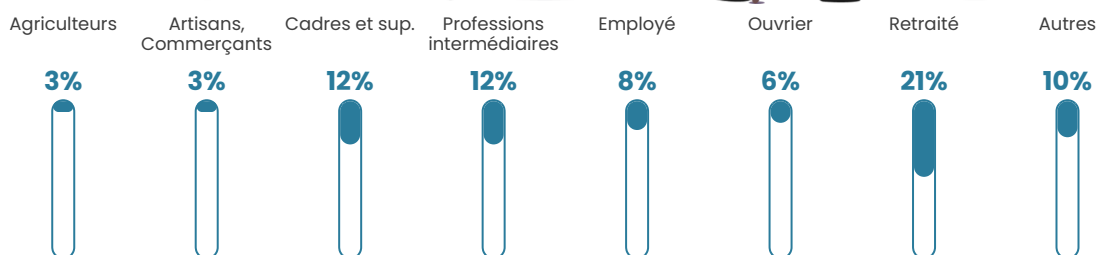

Revenu moyen

26 350 €/an

Evolution du nombre d'habitants

Sources : Institut national de la statistique et des études économiques (insee) selon Les dernières parutions officielles de 2024 portant sur les années 2020, 2021 et 2022.

Tranche d'âge

Activité professionnelle

Niveau de diplôme

Composition des ménages

Profils électoraux

Premier tour

	Jean-Luc MÉLENCHON	24.18 %
	Emmanuel MACRON	23.00 %
	Marine LE PEN	21.07 %
	Jean LASSALLE	8.01 %
	Éric ZEMMOUR	7.12 %
	Yannick JADOT	5.19 %
	Valérie PÉCRESE	4.75 %
	Anne HIDALGO	1.93 %
	Nicolas DUPONT- AIGNAN	1.93 %
	Fabien ROUSSEL	1.63 %
	Nathalie ARTHAUD	0.74 %
	Philippe POUTOU	0.45 %