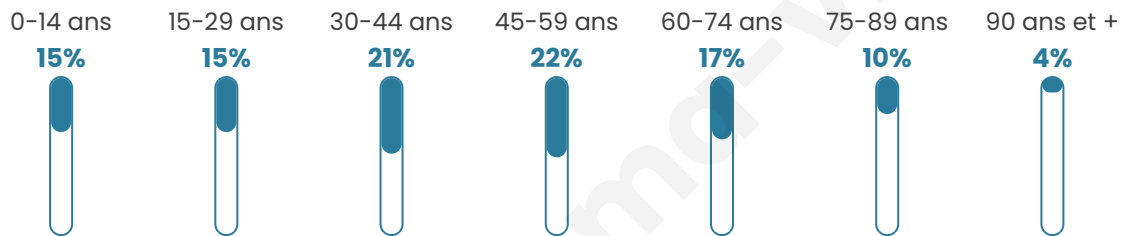

Age moyen

45 ans

Pop active

50.3%

Taux chômage

8.2%

Pop densité

17 h/km²

Revenu moyen

19 250 €/an

Evolution du nombre d'habitants

Sources : Institut national de la statistique et des études économiques (insee) selon Les dernières parutions officielles de 2024 portant sur les années 2020, 2021 et 2022.

Tranche d'âge

Activité professionnelle

Niveau de diplôme

Composition des ménages

Profils électoraux

Premier tour

	Marine LE PEN	25.26 %
	Emmanuel MACRON	18.95 %
	Jean-Luc MÉLENCHON	17.89 %
	Jean LASSALLE	14.74 %
	Éric ZEMMOUR	10.53 %
	Yannick JADOT	4.21 %
	Anne HIDALGO	3.16 %
	Fabien ROUSSEL	2.11 %
	Nicolas DUPONT-AIGNAN	2.11 %
	Philippe POUTOU	1.05 %
	Nathalie ARTHAUD	0.00 %
	Valérie PÉCRESSE	0.00 %

127 inscrits

Participation : 77.17%

Votes blancs : 2.04%

Votes nuls : 1.02%

Second tour

	Emmanuel MACRON	39,76 %
	Marine LE PEN	60,24 %

128 inscrits

Participation : 79.69%