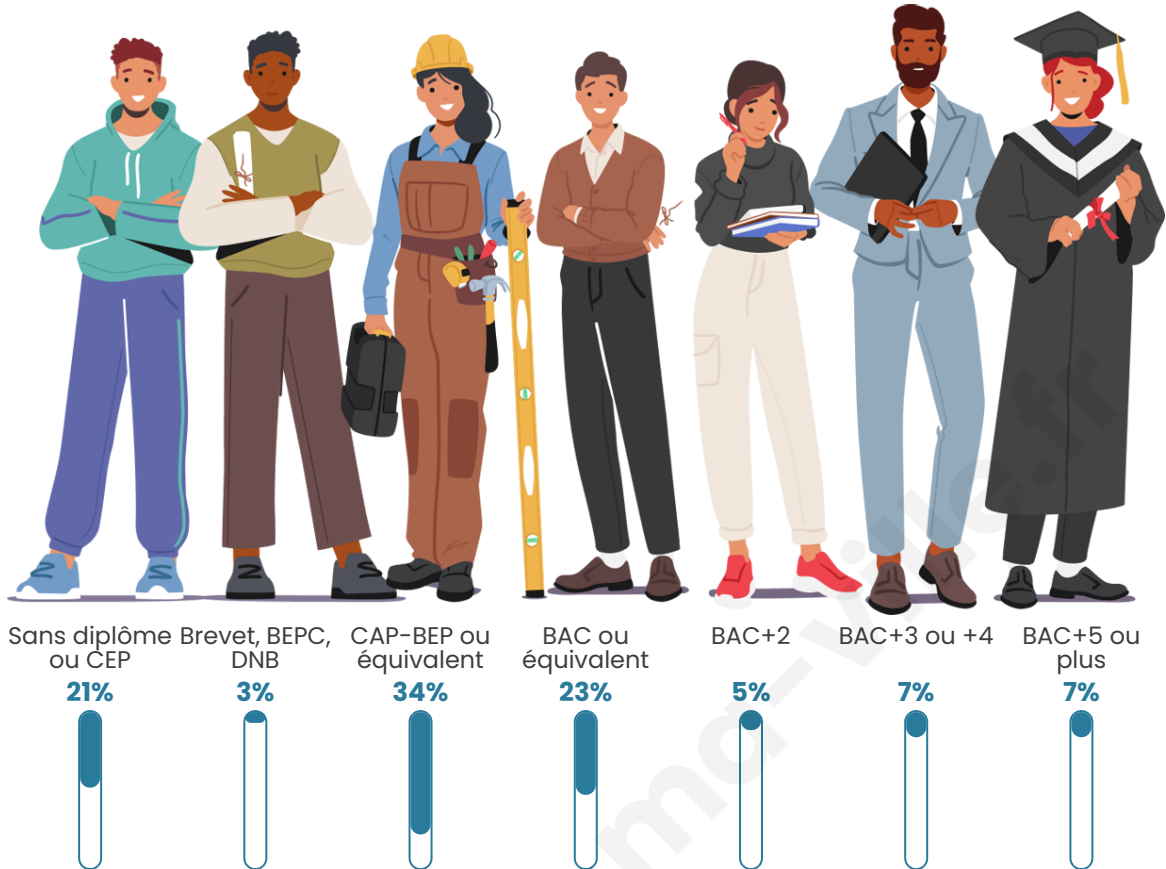

Age moyen

45 ans

Pop active

50.3%

Taux chômage

8.2%

Pop densité

17 h/km²

Tranche d'âge

Activité professionnelle

Niveau de diplôme

Composition des ménages

Profils électoraux

Premier tour

	Marine LE PEN	25.26 %
	Emmanuel MACRON	18.95 %
	Jean-Luc MÉLENCHON	17.89 %
	Jean LASSALLE	14.74 %
	Éric ZEMMOUR	10.53 %
	Yannick JADOT	4.21 %
	Anne HIDALGO	3.16 %
	Fabien ROUSSEL	2.11 %
	Nicolas DUPONT-AIGNAN	2.11 %
	Philippe POUTOU	1.05 %
	Nathalie ARTHAUD	0.00 %
	Valérie PÉCRESSE	0.00 %