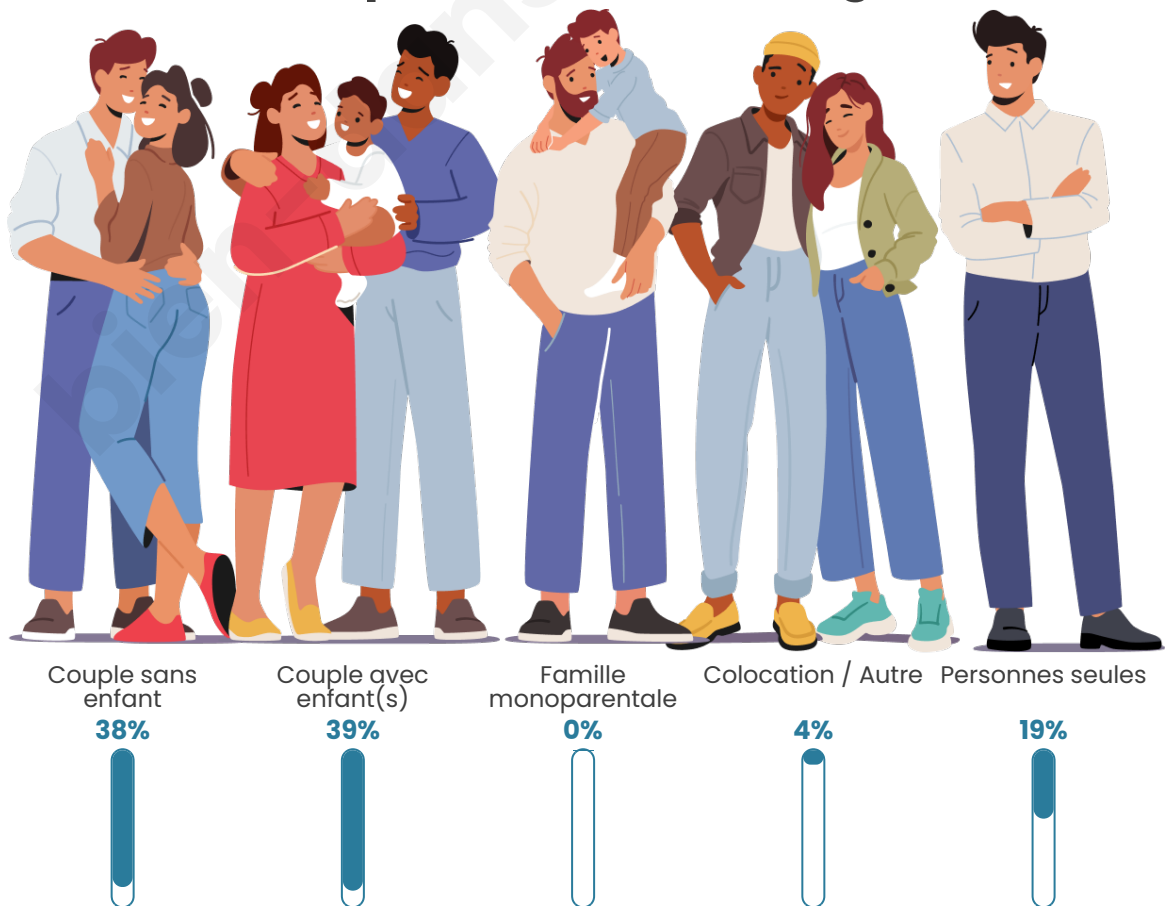

Tranche d'âge

Activité professionnelle

Niveau de diplôme

Composition des ménages

Profils électoraux

Premier tour

	Marine LE PEN	25.26 %
	Emmanuel MACRON	18.95 %
	Jean-Luc MÉLENCHON	17.89 %
	Jean LASSALLE	14.74 %
	Éric ZEMMOUR	10.53 %
	Yannick JADOT	4.21 %
	Anne HIDALGO	3.16 %
	Fabien ROUSSEL	2.11 %
	Nicolas DUPONT-AIGNAN	2.11 %
	Philippe POUTOU	1.05 %
	Nathalie ARTHAUD	0.00 %
	Valérie PÉCRESSE	0.00 %