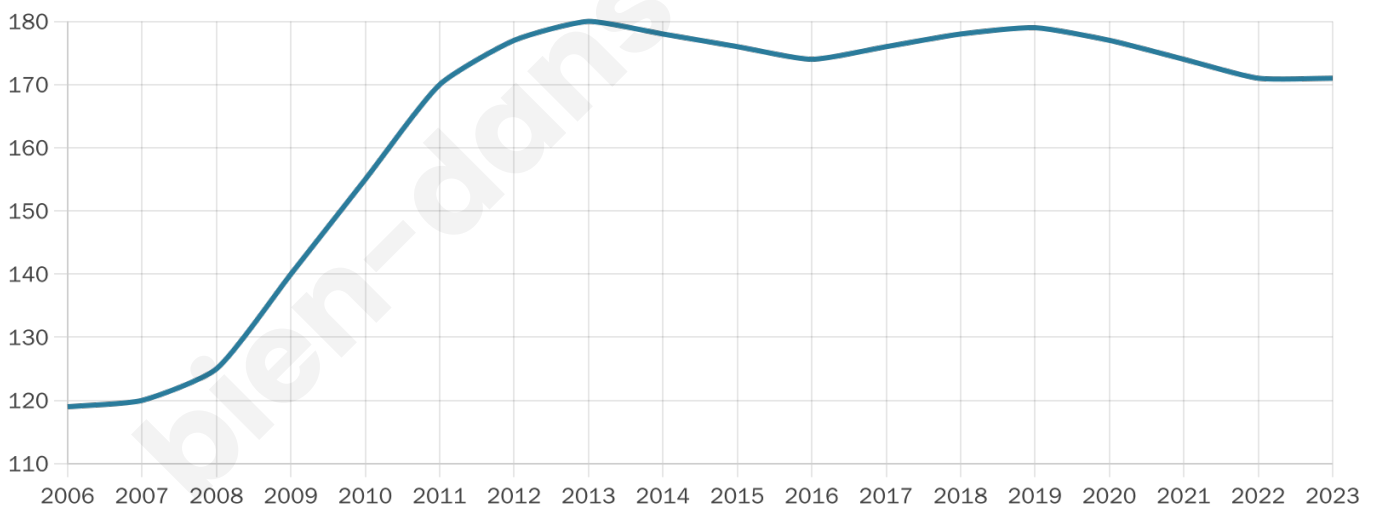

Age moyen

45 ans

Pop active

50.3%

Taux chômage

8.2%

Pop densité

17 h/km²

Revenu moyen

19 250 €/an

Evolution du nombre d'habitants

Sources : Institut national de la statistique et des études économiques (insee) selon Les dernières parutions officielles de 2024 portant sur les années 2020, 2021 et 2022.