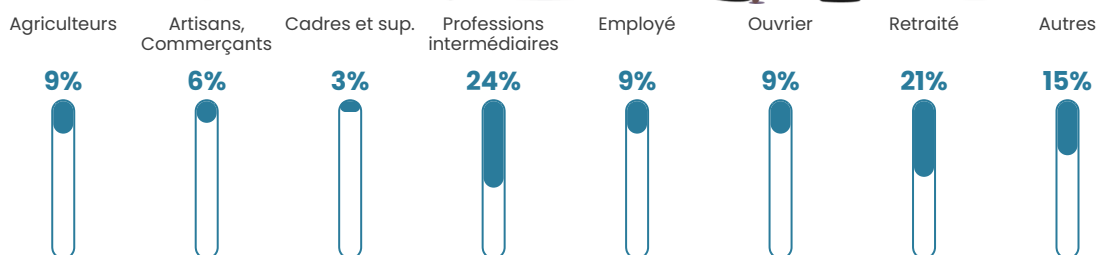

Revenu moyen

19 250 €/an

Evolution du nombre d'habitants

Sources : Institut national de la statistique et des études économiques (insee) selon Les dernières parutions officielles de 2024 portant sur les années 2020, 2021 et 2022.

Tranche d'âge

Activité professionnelle

Niveau de diplôme

Composition des ménages

Profils électoraux

Premier tour

	Marine LE PEN	25.26 %
	Emmanuel MACRON	18.95 %
	Jean-Luc MÉLENCHON	17.89 %
	Jean LASSALLE	14.74 %
	Éric ZEMMOUR	10.53 %
	Yannick JADOT	4.21 %
	Anne HIDALGO	3.16 %
	Fabien ROUSSEL	2.11 %
	Nicolas DUPONT-AIGNAN	2.11 %
	Philippe POUTOU	1.05 %
	Nathalie ARTHAUD	0.00 %
	Valérie PÉCRESSE	0.00 %