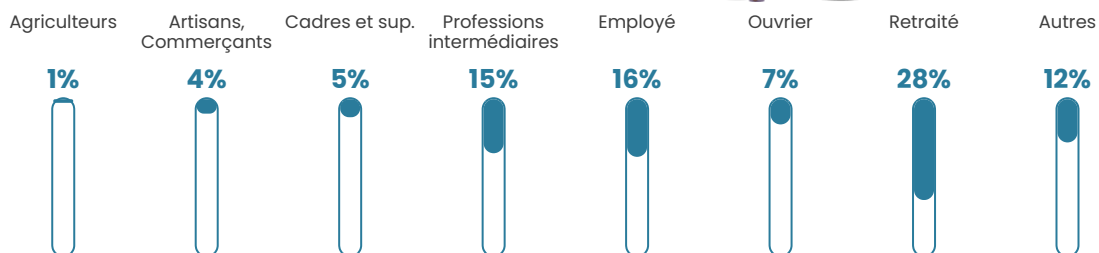

264 h/km²

Revenu moyen

23 020 €/an

Evolution du nombre d'habitants

Sources : Institut national de la statistique et des études économiques (insee) selon Les dernières parutions officielles de 2024 portant sur les années 2020, 2021 et 2022.

Tranche d'âge

Activité professionnelle

Niveau de diplôme

Composition des ménages

Profils électoraux

Premier tour

	Marine LE PEN	35.71 %
	Emmanuel MACRON	19.80 %
	Jean-Luc MÉLENCHON	18.78 %
	Éric ZEMMOUR	7.45 %
	Yannick JADOT	4.18 %
	Jean LASSALLE	3.98 %
	Nicolas DUPONT-AIGNAN	2.86 %
	Valérie PÉCRESSE	2.55 %
	Fabien ROUSSEL	1.73 %
	Anne HIDALGO	1.53 %
	Philippe POUTOU	1.12 %
	Nathalie ARTHAUD	0.31 %