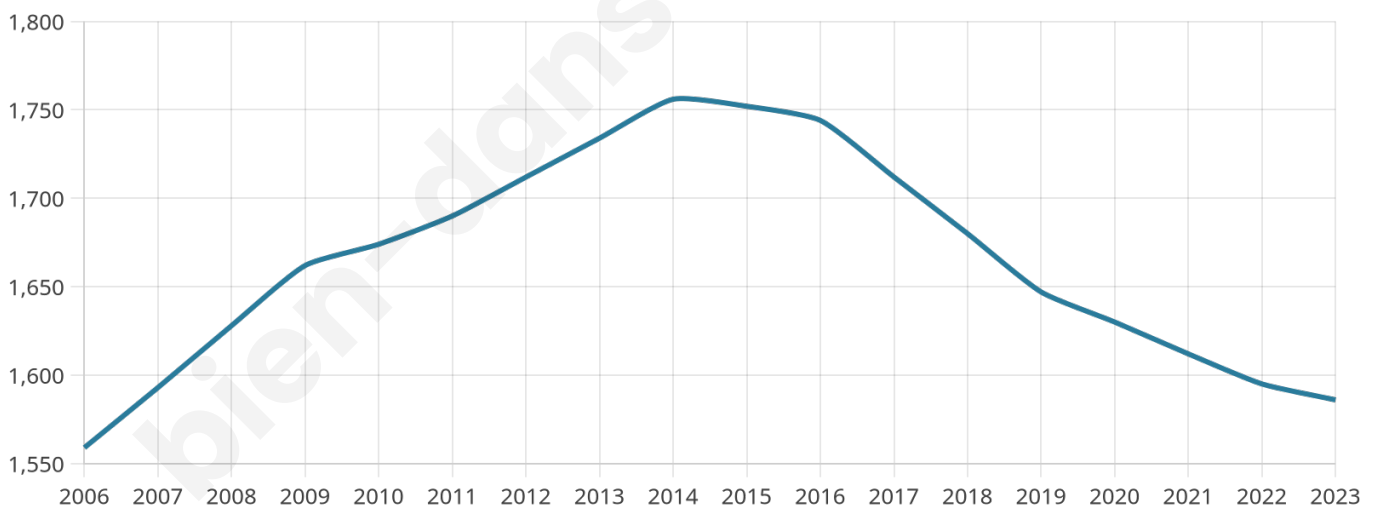

1 586

Age moyen

45 ans

Pop active

46.5%

Taux chômage

9.9%

Pop densité

264 h/km²

Revenu moyen

23 020 €/an

Evolution du nombre d'habitants

Sources : Institut national de la statistique et des études économiques (insee) selon Les dernières parutions officielles de 2024 portant sur les années 2020, 2021 et 2022.