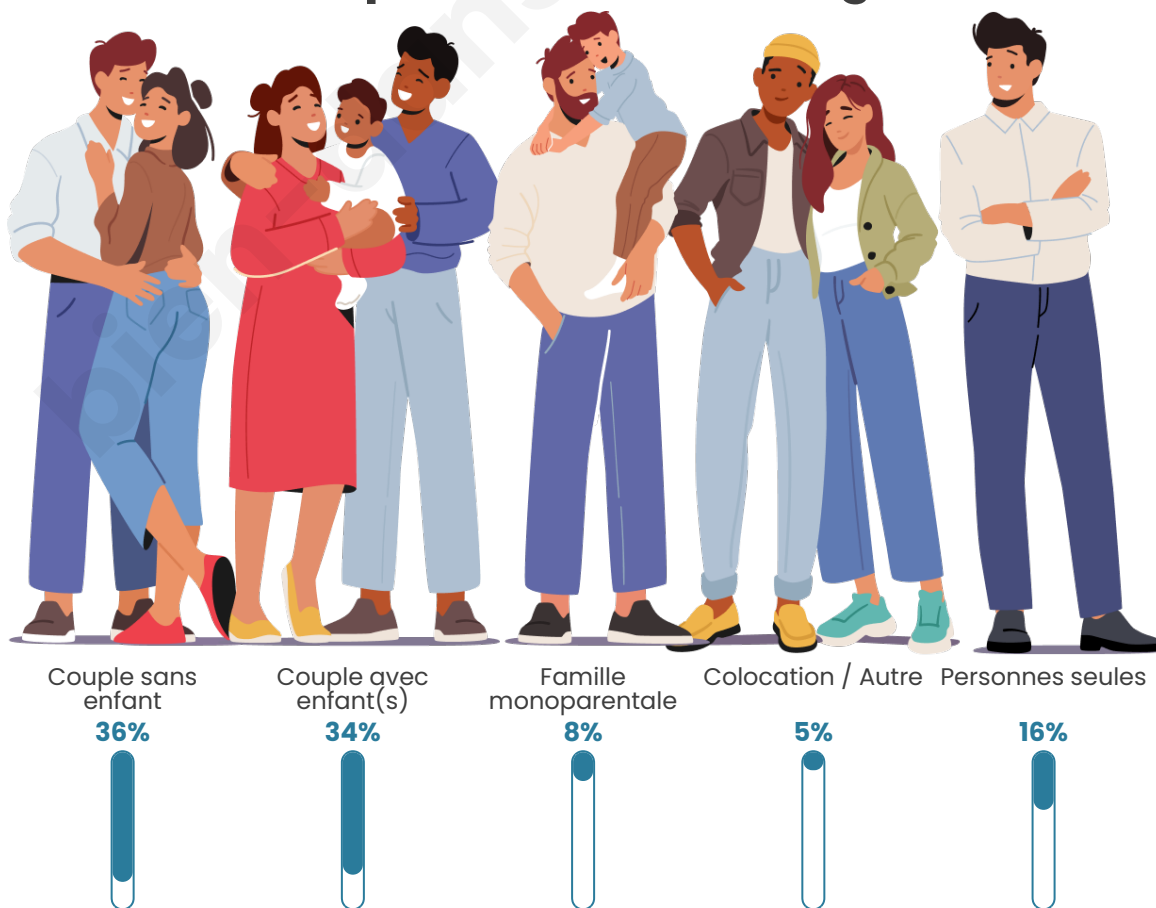

Tranche d'âge

Activité professionnelle

Niveau de diplôme

Composition des ménages

Profils électoraux

Premier tour

	Marine LE PEN	35.71 %
	Emmanuel MACRON	19.80 %
	Jean-Luc MÉLENCHON	18.78 %
	Éric ZEMMOUR	7.45 %
	Yannick JADOT	4.18 %
	Jean LASSALLE	3.98 %
	Nicolas DUPONT-AIGNAN	2.86 %
	Valérie PÉCRESSE	2.55 %
	Fabien ROUSSEL	1.73 %
	Anne HIDALGO	1.53 %
	Philippe POUTOU	1.12 %
	Nathalie ARTHAUD	0.31 %