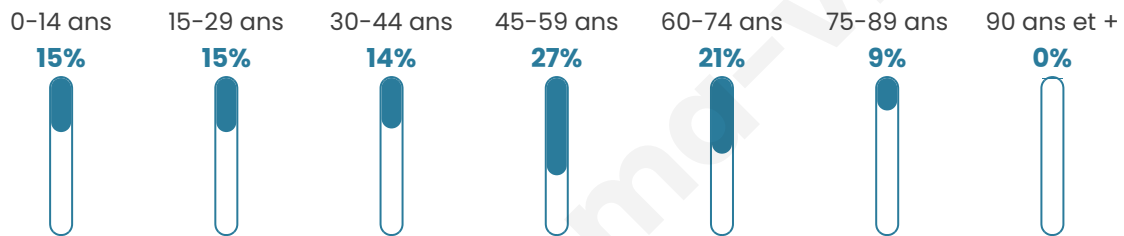

1 586

Age moyen

45 ans

Pop active

46.5%

Taux chômage

9.9%

Pop densité

264 h/km²

Revenu moyen

23 020 €/an

Evolution du nombre d'habitants

Sources : Institut national de la statistique et des études économiques (insee) selon Les dernières parutions officielles de 2024 portant sur les années 2020, 2021 et 2022.

Tranche d'âge

Activité professionnelle

Niveau de diplôme

Composition des ménages

Profils électoraux

Premier tour

	Marine LE PEN	35.71 %
	Emmanuel MACRON	19.80 %
	Jean-Luc MÉLENCHON	18.78 %
	Éric ZEMMOUR	7.45 %
	Yannick JADOT	4.18 %
	Jean LASSALLE	3.98 %
	Nicolas DUPONT-AIGNAN	2.86 %
	Valérie PÉCRESSE	2.55 %
	Fabien ROUSSEL	1.73 %
	Anne HIDALGO	1.53 %
	Philippe POUTOU	1.12 %
	Nathalie ARTHAUD	0.31 %