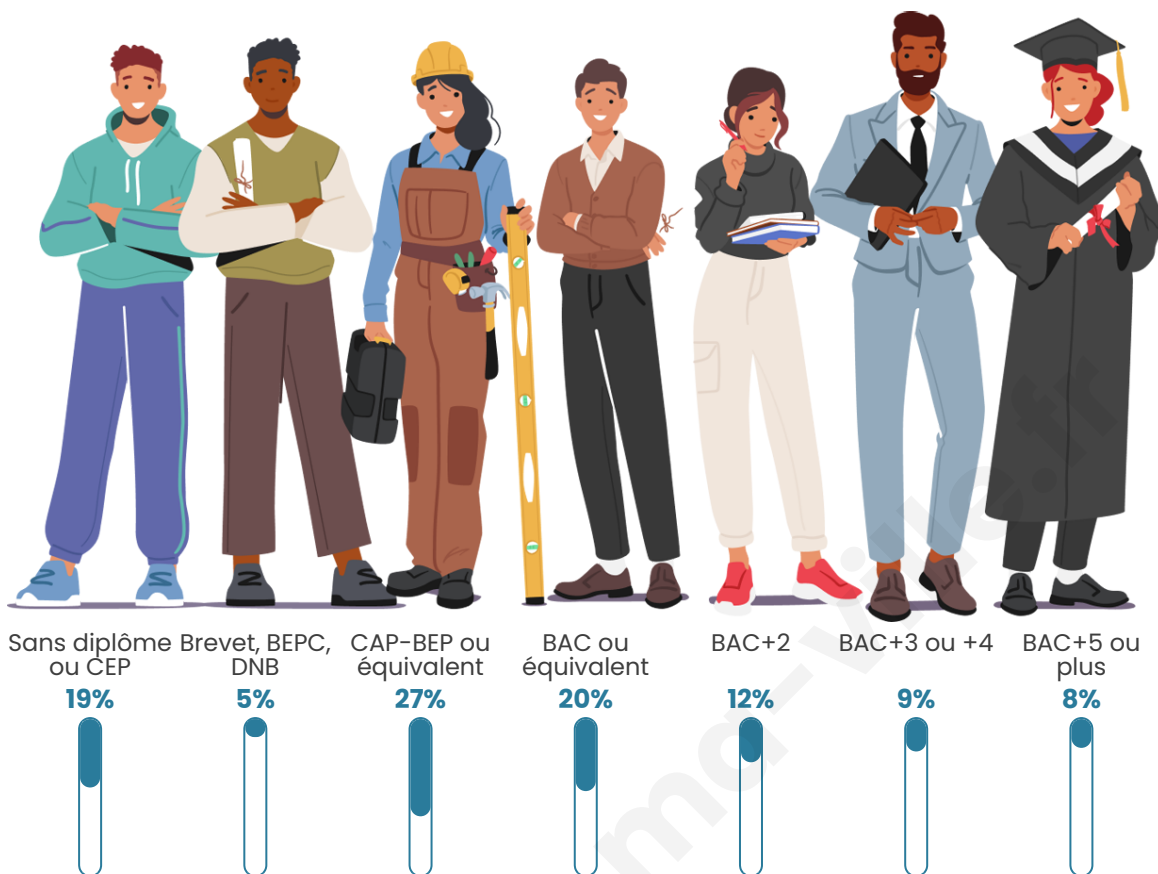

1 586

Age moyen

45 ans

Pop active

46.5%

Taux chômage

9.9%

Pop densité

Tranche d'âge

Activité professionnelle

Niveau de diplôme

Composition des ménages

Profils électoraux

Premier tour

	Marine LE PEN	35.71 %
	Emmanuel MACRON	19.80 %
	Jean-Luc MÉLENCHON	18.78 %
	Éric ZEMMOUR	7.45 %
	Yannick JADOT	4.18 %
	Jean LASSALLE	3.98 %
	Nicolas DUPONT-AIGNAN	2.86 %
	Valérie PÉCRESSE	2.55 %
	Fabien ROUSSEL	1.73 %
	Anne HIDALGO	1.53 %
	Philippe POUTOU	1.12 %
	Nathalie ARTHAUD	0.31 %