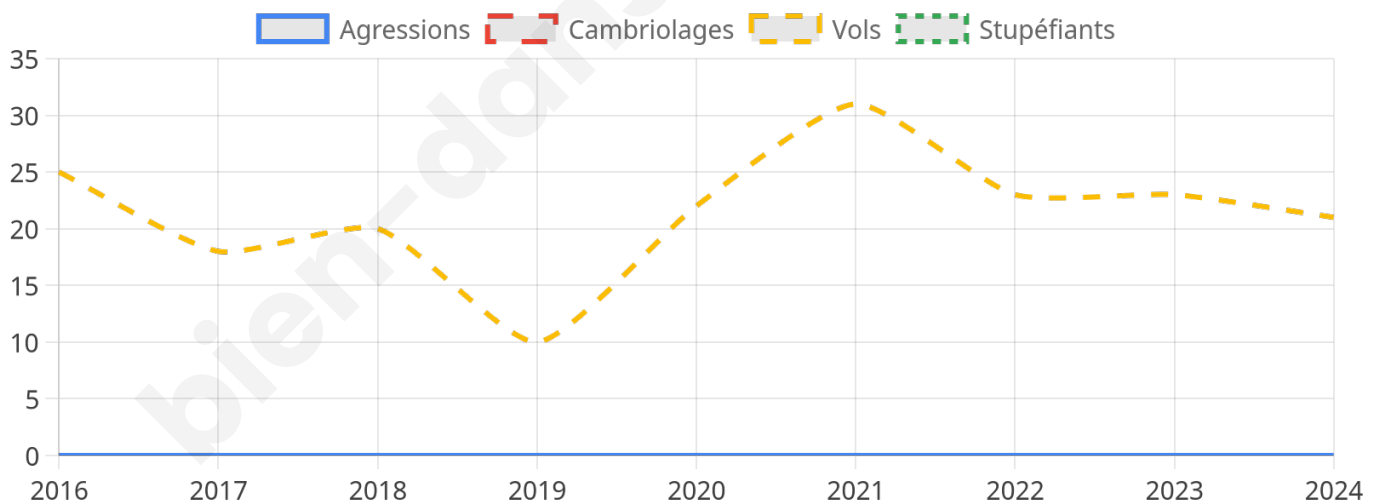

Sécurité

Agressions physiques / sexuelles

0

Cambriolages

0

Vols / dégradations

21

Stupéfiants

0

Evolution du nombre d'infractions