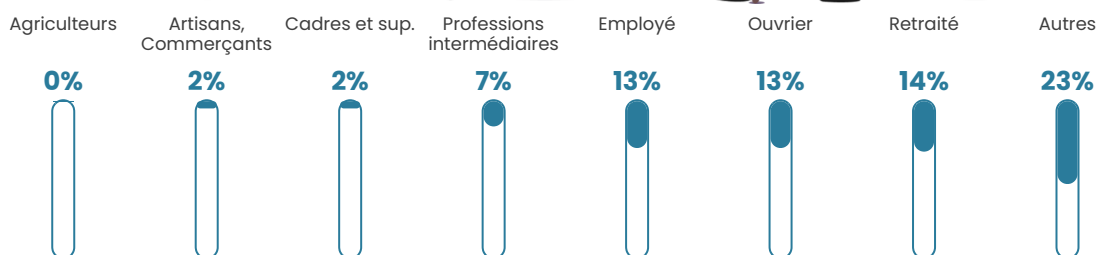

2 475 h/km²

Revenu moyen

16 280 €/an

Evolution du nombre d'habitants

Sources : Institut national de la statistique et des études économiques (insee) selon Les dernières parutions officielles de 2024 portant sur les années 2020, 2021 et 2022.

Tranche d'âge

Activité professionnelle

Niveau de diplôme

Composition des ménages

Profils électoraux

Premier tour

	Jean-Luc MÉLENCHON	46.82 %
	Marine LE PEN	20.64 %
	Emmanuel MACRON	15.79 %
	Éric ZEMMOUR	4.47 %
	Valérie PÉCRESSE	4.37 %
	Yannick JADOT	1.95 %
	Fabien ROUSSEL	1.72 %
	Nicolas DUPONT-AIGNAN	1.59 %
	Jean LASSALLE	1.15 %
	Anne HIDALGO	0.70 %
	Nathalie ARTHAUD	0.41 %
	Philippe POUTOU	0.41 %