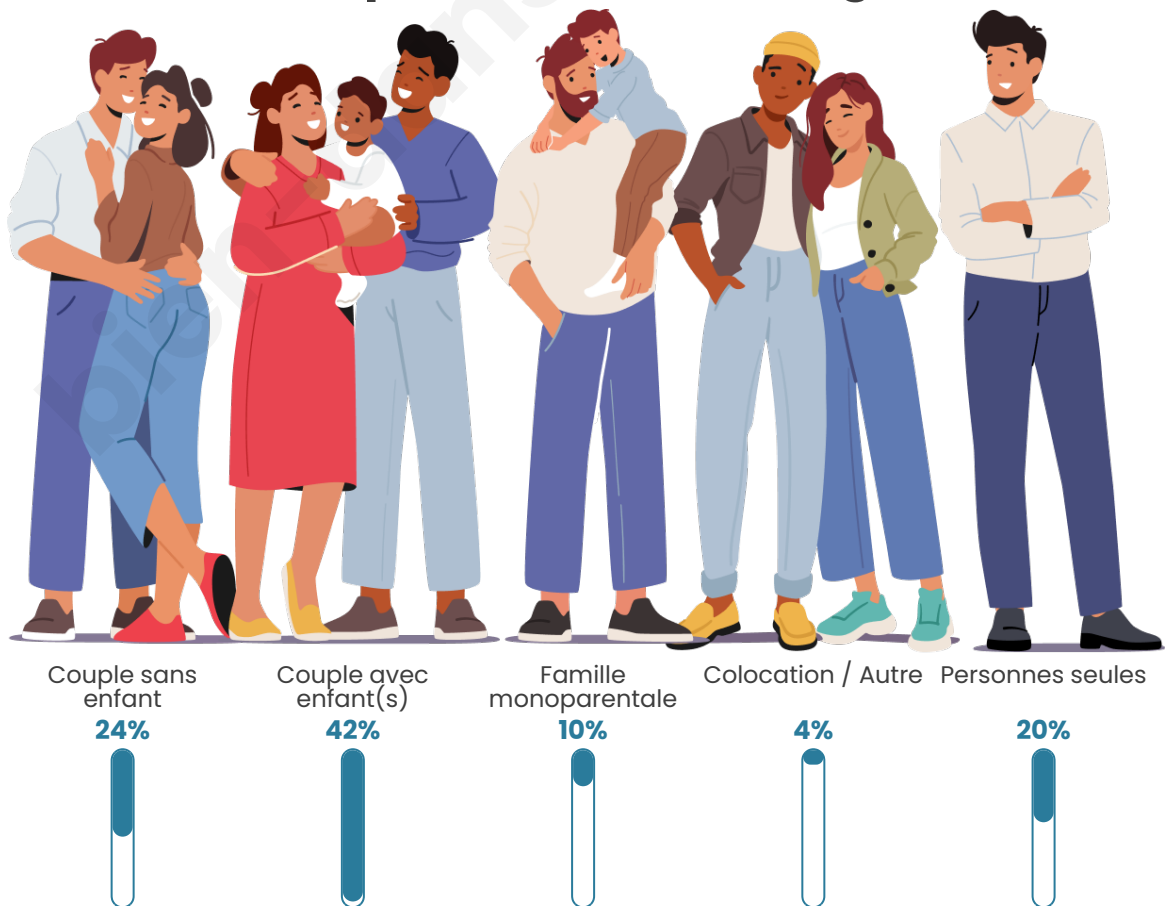

Tranche d'âge

Activité professionnelle

Niveau de diplôme

Composition des ménages

Profils électoraux

Premier tour

	Jean-Luc MÉLENCHON	46.82 %
	Marine LE PEN	20.64 %
	Emmanuel MACRON	15.79 %
	Éric ZEMMOUR	4.47 %
	Valérie PÉCRESSE	4.37 %
	Yannick JADOT	1.95 %
	Fabien ROUSSEL	1.72 %
	Nicolas DUPONT-AIGNAN	1.59 %
	Jean LASSALLE	1.15 %
	Anne HIDALGO	0.70 %
	Nathalie ARTHAUD	0.41 %
	Philippe POUTOU	0.41 %