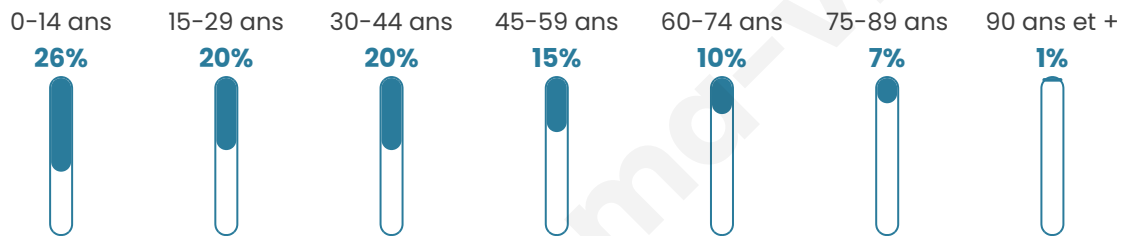

22 279

Age moyen

35 ans

Pop active

38.2%

Taux chômage

14%

Pop densité

2 475 h/km²

Revenu moyen

16 280 €/an

Evolution du nombre d'habitants

Sources : Institut national de la statistique et des études économiques (insee) selon Les dernières parutions officielles de 2024 portant sur les années 2020, 2021 et 2022.

Tranche d'âge

Activité professionnelle

Niveau de diplôme

Composition des ménages

Profils électoraux

Premier tour

	Jean-Luc MÉLENCHON	46.82 %
	Marine LE PEN	20.64 %
	Emmanuel MACRON	15.79 %
	Éric ZEMMOUR	4.47 %
	Valérie PÉCRESSE	4.37 %
	Yannick JADOT	1.95 %
	Fabien ROUSSEL	1.72 %
	Nicolas DUPONT-AIGNAN	1.59 %
	Jean LASSALLE	1.15 %
	Anne HIDALGO	0.70 %
	Nathalie ARTHAUD	0.41 %
	Philippe POUTOU	0.41 %