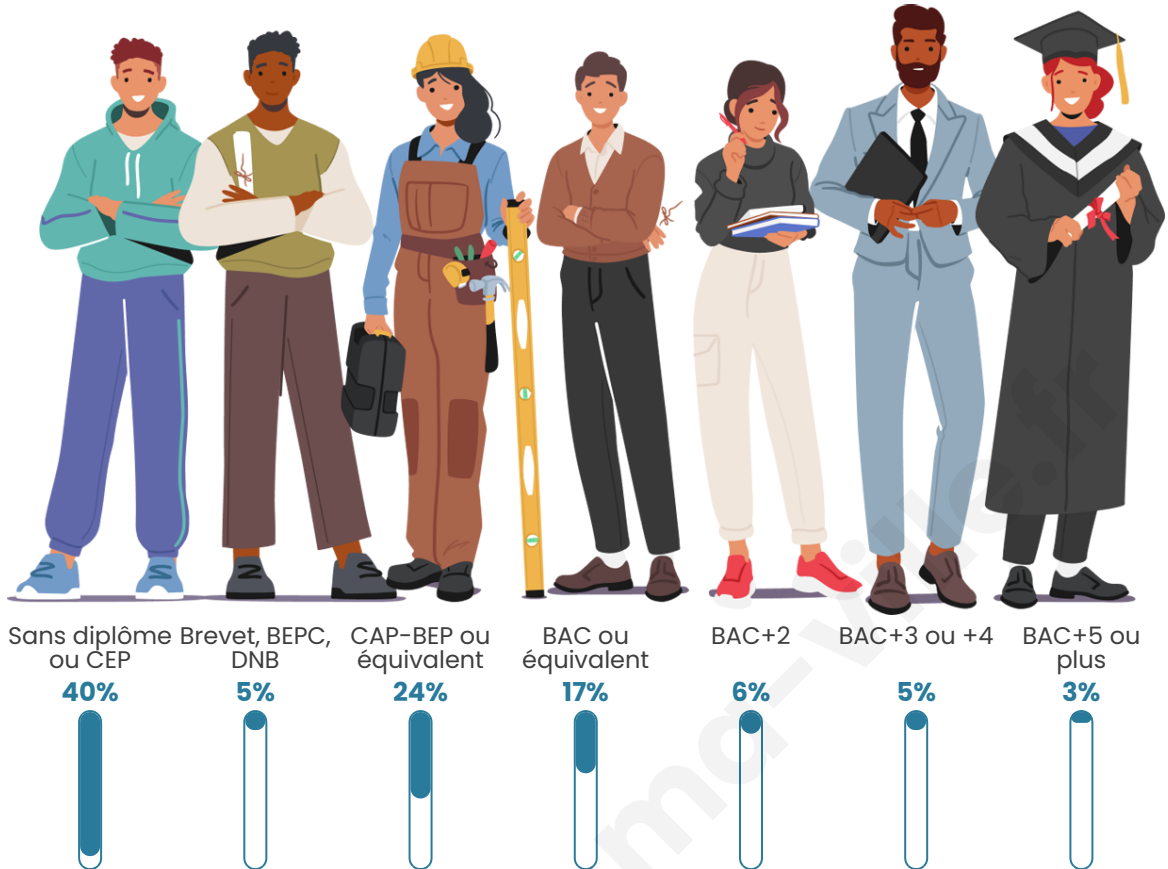

22 279

Age moyen

35 ans

Pop active

38.2%

Taux chômage

14%

Pop densité

Tranche d'âge

Activité professionnelle

Niveau de diplôme

Composition des ménages

Profils électoraux

Premier tour

	Jean-Luc MÉLENCHON	46.82 %
	Marine LE PEN	20.64 %
	Emmanuel MACRON	15.79 %
	Éric ZEMMOUR	4.47 %
	Valérie PÉCRESSE	4.37 %
	Yannick JADOT	1.95 %
	Fabien ROUSSEL	1.72 %
	Nicolas DUPONT-AIGNAN	1.59 %
	Jean LASSALLE	1.15 %
	Anne HIDALGO	0.70 %
	Nathalie ARTHAUD	0.41 %
	Philippe POUTOU	0.41 %