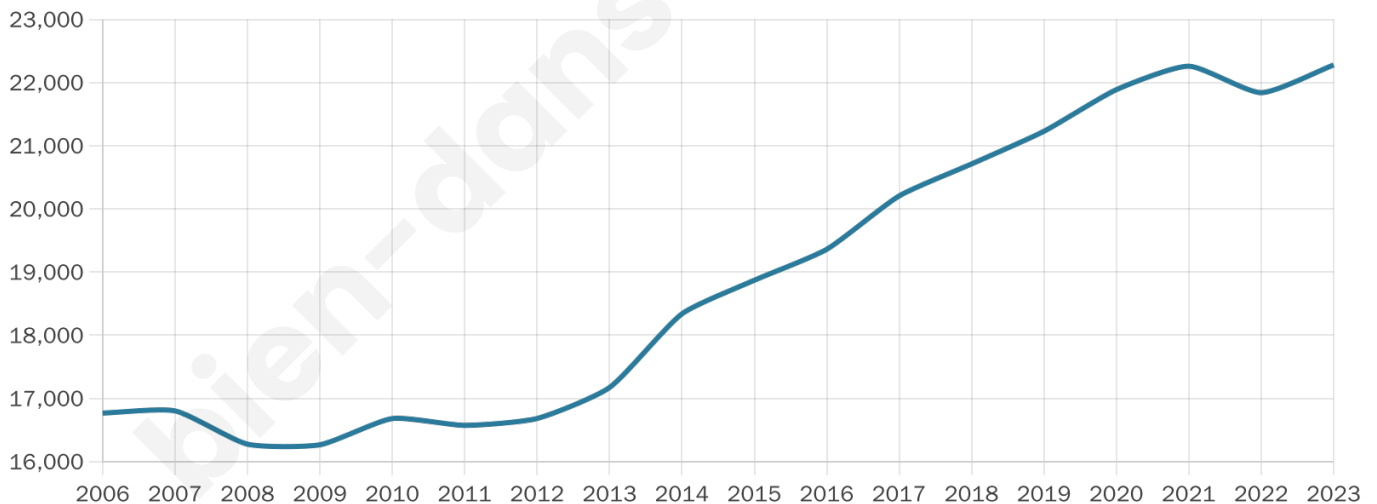

22 279

Age moyen

35 ans

Pop active

38.2%

Taux chômage

14%

Pop densité

2 475 h/km²

Revenu moyen

16 280 €/an

Evolution du nombre d'habitants

Sources : Institut national de la statistique et des études économiques (insee) selon Les dernières parutions officielles de 2024 portant sur les années 2020, 2021 et 2022.