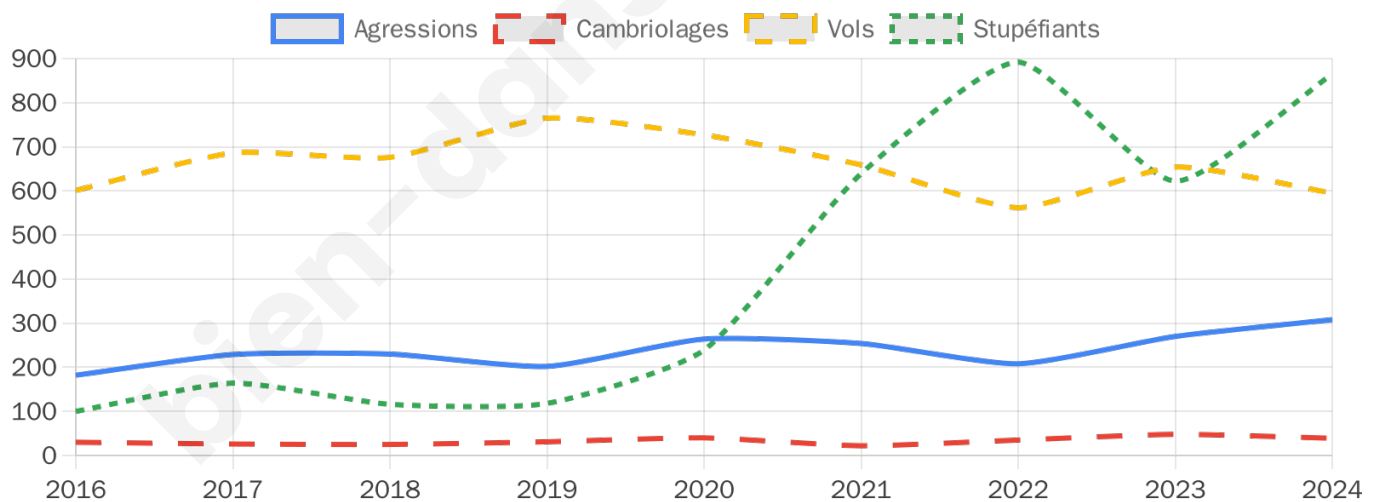

9 875 inscrits

Participation : 63.92%

Votes blancs : 3.15%

Votes nuls : 0.00%

Second tour

	Emmanuel MACRON	58,97 %
	Marine LE PEN	41,03 %

9 872 inscrits

Participation : 56.29%

Votes blancs : 10.49%

Votes nuls : 0%

Sécurité

Agressions physiques / sexuelles

308

Cambriolages

39

Vols / dégradations

595

Stupéfiants

865

Evolution du nombre d'infractions

Pour comparer

(en proportion du nombre d'habitants)

Sources : Bases statistiques communale, départementale et régionale de la délinquance enregistrée par la police et la gendarmerie nationales selon les dernières parutions officielles de 2025 portant sur l'année 2024 ([data.gouv](https://data.gouv.fr)).