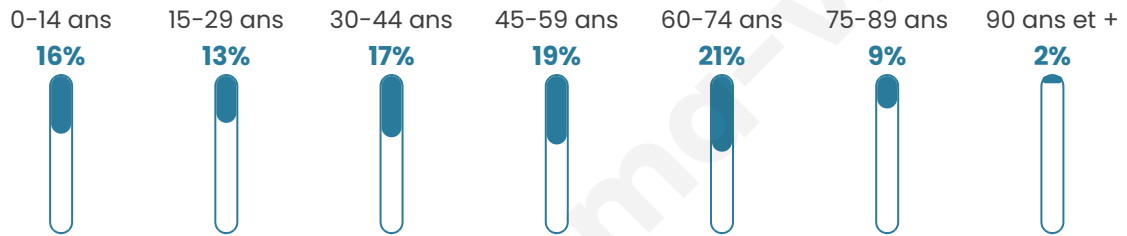

645

Age moyen

44 ans

Pop active

43.4%

Taux chômage

7.2%

Pop densité

13 h/km²

Revenu moyen

23 930 €/an

Evolution du nombre d'habitants

Sources : Institut national de la statistique et des études économiques (insee) selon Les dernières parutions officielles de 2024 portant sur les années 2020, 2021 et 2022.

Tranche d'âge

Activité professionnelle

Niveau de diplôme

Composition des ménages

Profils électoraux

Premier tour

	Marine LE PEN	34.69 %
	Emmanuel MACRON	27.55 %
	Jean-Luc MÉLENCHON	10.71 %
	Éric ZEMMOUR	7.91 %
	Valérie PÉCRESE	4.85 %
	Yannick JADOT	4.59 %
	Nicolas DUPONT-AIGNAN	4.59 %
	Jean LASSALLE	2.81 %
	Fabien ROUSSEL	2.04 %
	Anne HIDALGO	0.26 %
	Nathalie ARTHAUD	0.00 %
	Philippe POUTOU	0.00 %