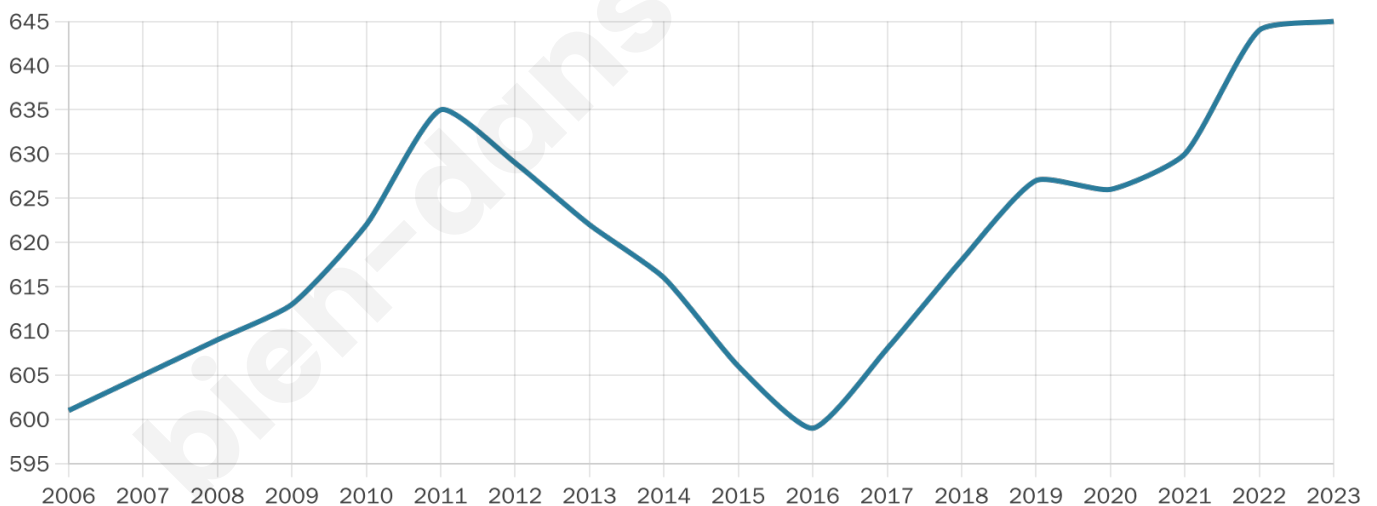

Version web

Ville de Montereau

Présenté par

BIEN dans
ma **VILLE** 

Sommaire

Situation géographique	3
Statistiques sur la population	4
Evolution du nombre d'habitants	4
Tranche d'âge	5
0-14 ans	5
15-29 ans	5
30-44 ans	5
45-59 ans	5
60-74 ans	5
75-89 ans	5
90 ans et +	5
Activité professionnelle	5
Agriculteurs	5
Artisans, Commerçants	5
Cadres et sup.	5
Professions intermédiaires	5
Employé	5
Ouvrier	5
Retraité	5
Autres	5
Niveau de diplôme	6
Sans diplôme ou CEP	6
Brevet, BEPC, DNB	6
CAP-BEP ou équivalent	6
BAC ou équivalent	6
BAC+2	6
BAC+3 ou +4	6
BAC+5 ou plus	6
Composition des ménages	6
Couple sans enfant	6
Couple avec enfant(s)	6
Famille monoparentale	6
Colocation / Autre	6
Personnes seules	6
Profils électoraux	7
Premier tour	7
Sécurité	8
Evolution du nombre d'infractions	8
Pour comparer	9
Services à la population	10
Commerce	10
Éducation	10
Villes autour de Montereau	11

645

Age moyen

44 ans

Pop active

43.4%

Taux chômage

7.2%

Pop densité

13 h/km²

Revenu moyen

23 930 €/an

Evolution du nombre d'habitants

Sources : Institut national de la statistique et des études économiques (insee) selon Les dernières parutions officielles de 2024 portant sur les années 2020, 2021 et 2022.