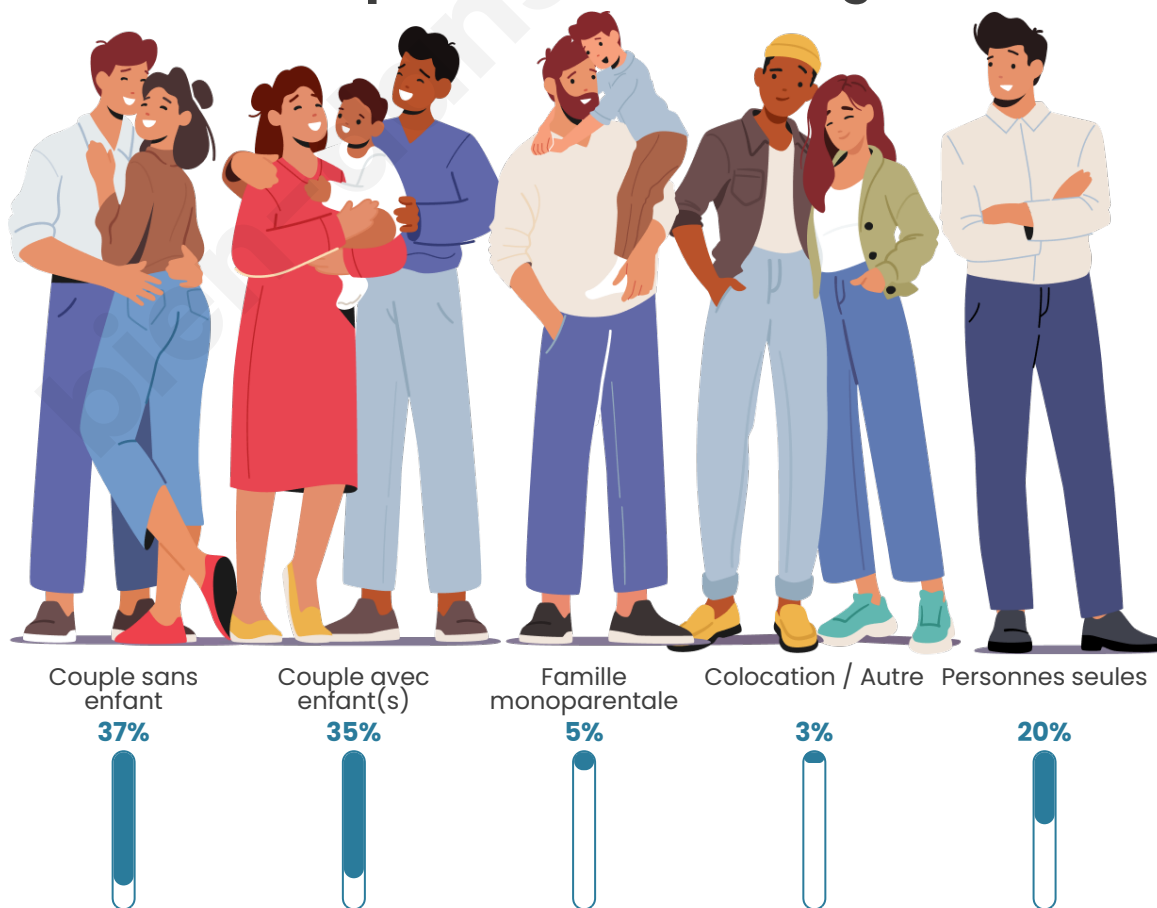

Tranche d'âge

Activité professionnelle

Niveau de diplôme

Composition des ménages

Profils électoraux

Premier tour

	Marine LE PEN	34.69 %
	Emmanuel MACRON	27.55 %
	Jean-Luc MÉLENCHON	10.71 %
	Éric ZEMMOUR	7.91 %
	Valérie PÉCRESE	4.85 %
	Yannick JADOT	4.59 %
	Nicolas DUPONT-AIGNAN	4.59 %
	Jean LASSALLE	2.81 %
	Fabien ROUSSEL	2.04 %
	Anne HIDALGO	0.26 %
	Nathalie ARTHAUD	0.00 %
	Philippe POUTOU	0.00 %