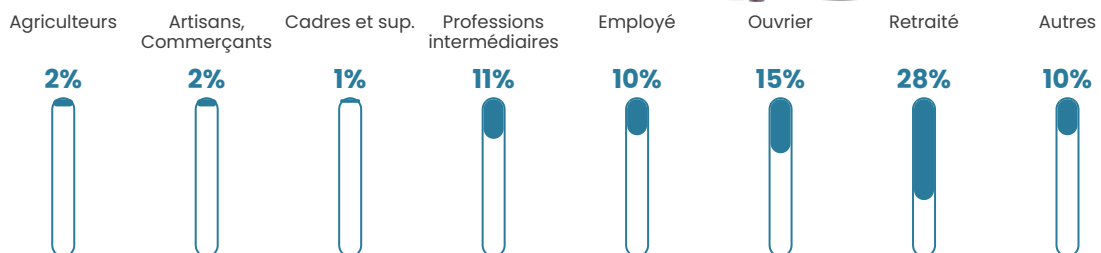

13 h/km²

Revenu moyen

23 930 €/an

Evolution du nombre d'habitants

Sources : Institut national de la statistique et des études économiques (insee) selon Les dernières parutions officielles de 2024 portant sur les années 2020, 2021 et 2022.

Tranche d'âge

Activité professionnelle

Niveau de diplôme

Composition des ménages

Profils électoraux

Premier tour

	Marine LE PEN	34.69 %
	Emmanuel MACRON	27.55 %
	Jean-Luc MÉLENCHON	10.71 %
	Éric ZEMMOUR	7.91 %
	Valérie PÉCRESE	4.85 %
	Yannick JADOT	4.59 %
	Nicolas DUPONT-AIGNAN	4.59 %
	Jean LASSALLE	2.81 %
	Fabien ROUSSEL	2.04 %
	Anne HIDALGO	0.26 %
	Nathalie ARTHAUD	0.00 %
	Philippe POUTOU	0.00 %