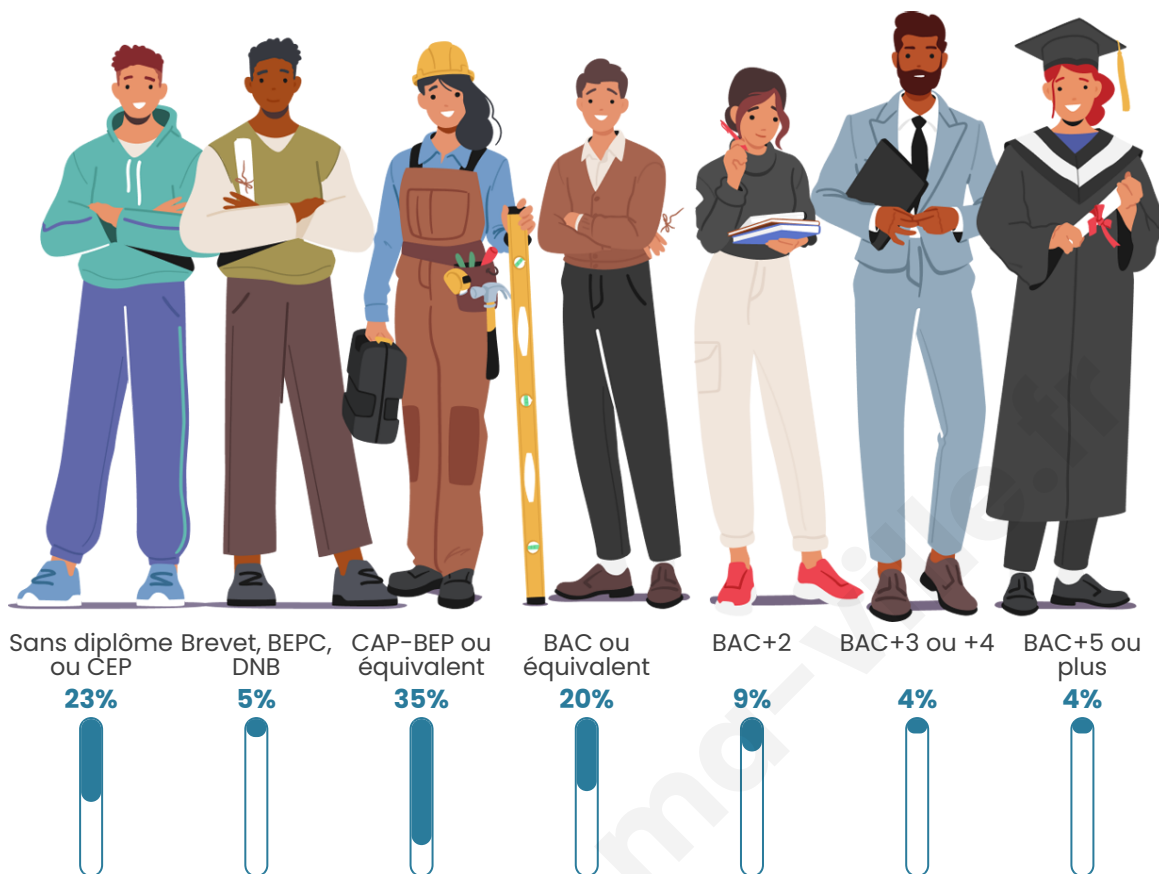

645

Age moyen

44 ans

Pop active

43.4%

Taux chômage

7.2%

Pop densité

Tranche d'âge

Activité professionnelle

Niveau de diplôme

Composition des ménages

Profils électoraux

Premier tour

	Marine LE PEN	34.69 %
	Emmanuel MACRON	27.55 %
	Jean-Luc MÉLENCHON	10.71 %
	Éric ZEMMOUR	7.91 %
	Valérie PÉCRESE	4.85 %
	Yannick JADOT	4.59 %
	Nicolas DUPONT-AIGNAN	4.59 %
	Jean LASSALLE	2.81 %
	Fabien ROUSSEL	2.04 %
	Anne HIDALGO	0.26 %
	Nathalie ARTHAUD	0.00 %
	Philippe POUTOU	0.00 %