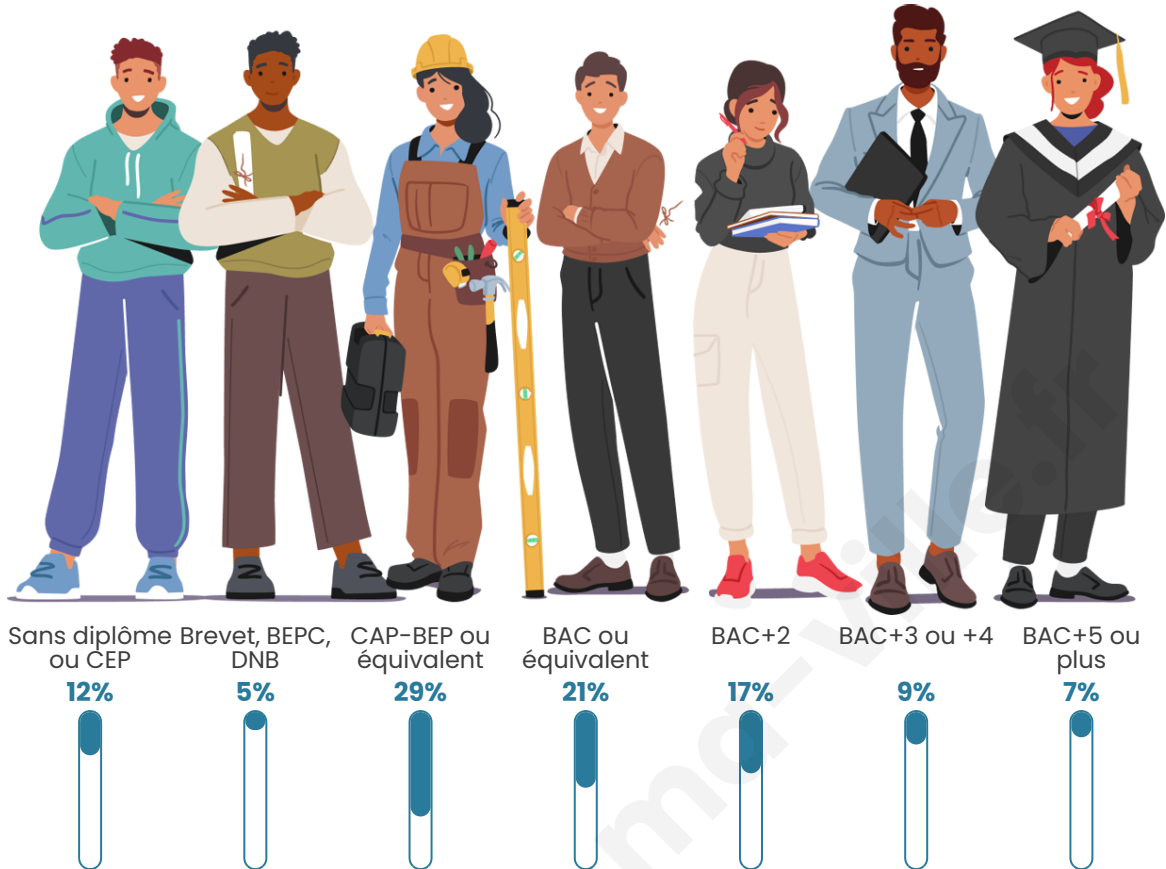

Tranche d'âge

Activité professionnelle

Niveau de diplôme

Composition des ménages

Profils électoraux

Premier tour

	Emmanuel MACRON	32.07 %
	Marine LE PEN	24.52 %
	Jean-Luc MÉLENCHON	17.79 %
	Yannick JADOT	5.77 %
	Éric ZEMMOUR	5.67 %
	Valérie PÉCRESE	3.94 %
	Jean LASSALLE	3.37 %
	Fabien ROUSSEL	2.12 %
	Nicolas DUPONT-AIGNAN	1.88 %
	Anne HIDALGO	1.30 %
	Philippe POUTOU	1.11 %
	Nathalie ARTHAUD	0.48 %