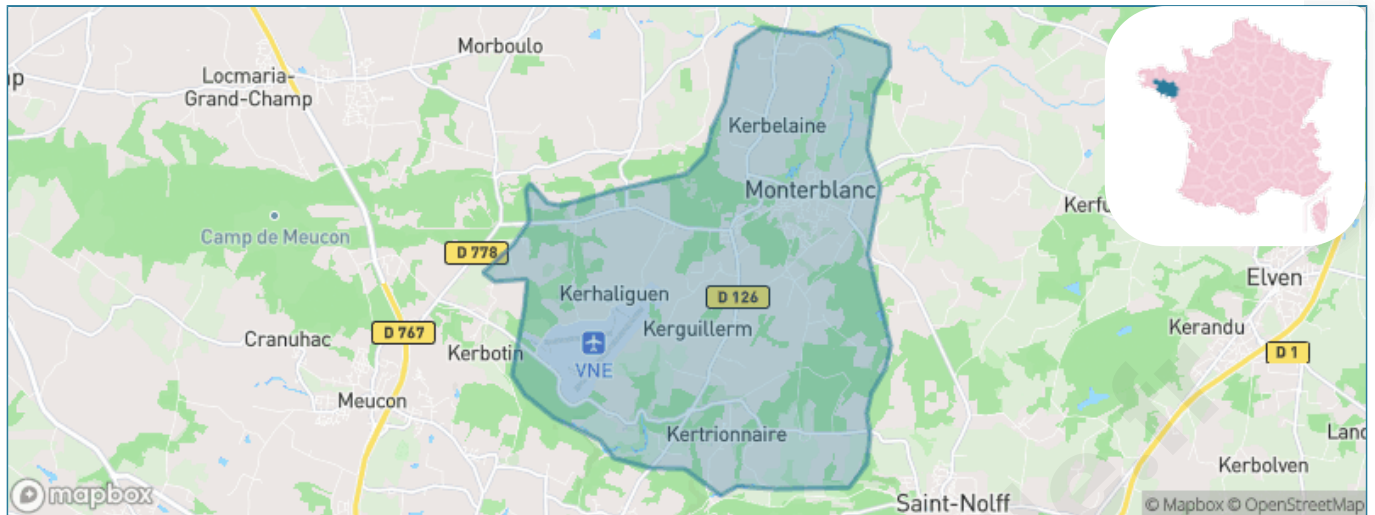

Version web

Ville de Monterblanc

Présenté par

BIEN dans
ma **VILLE** 

Sommaire

Situation géographique	3
Statistiques sur la population	4
Evolution du nombre d'habitants	4
Tranche d'âge	5
0-14 ans	5
15-29 ans	5
30-44 ans	5
45-59 ans	5
60-74 ans	5
75-89 ans	5
90 ans et +	5
Activité professionnelle	5
Agriculteurs	5
Artisans, Commerçants	5
Cadres et sup.	5
Professions intermédiaires	5
Employé	5
Ouvrier	5
Retraité	5
Autres	5
Niveau de diplôme	6
Sans diplôme ou CEP	6
Brevet, BEPC, DNB	6
CAP-BEP ou équivalent	6
BAC ou équivalent	6
BAC+2	6
BAC+3 ou +4	6
BAC+5 ou plus	6
Composition des ménages	6
Couple sans enfant	6
Couple avec enfant(s)	6
Famille monoparentale	6
Colocation / Autre	6
Personnes seules	6
Profil électoraux	7
Premier tour	7
Sécurité	8
Evolution du nombre d'infractions	8
Pour comparer	9
Services à la population	10
Commerce	10
Éducation	10
Villes autour de Monterblanc	11
Avis sur la ville de Monterblanc	12
Moyenne par critère	12
Villes autour de Monterblanc	12
Répartition des avis par note	12
Répartition des avis par note	12

Situation géographique

i Informations clés

- **Région** : Bretagne
- **Département** : Morbihan
- **Code postal** : 56250
- **Superficie** : 25 km²

Statistiques sur la population

Nombre d'habitants

3 356

Age moyen