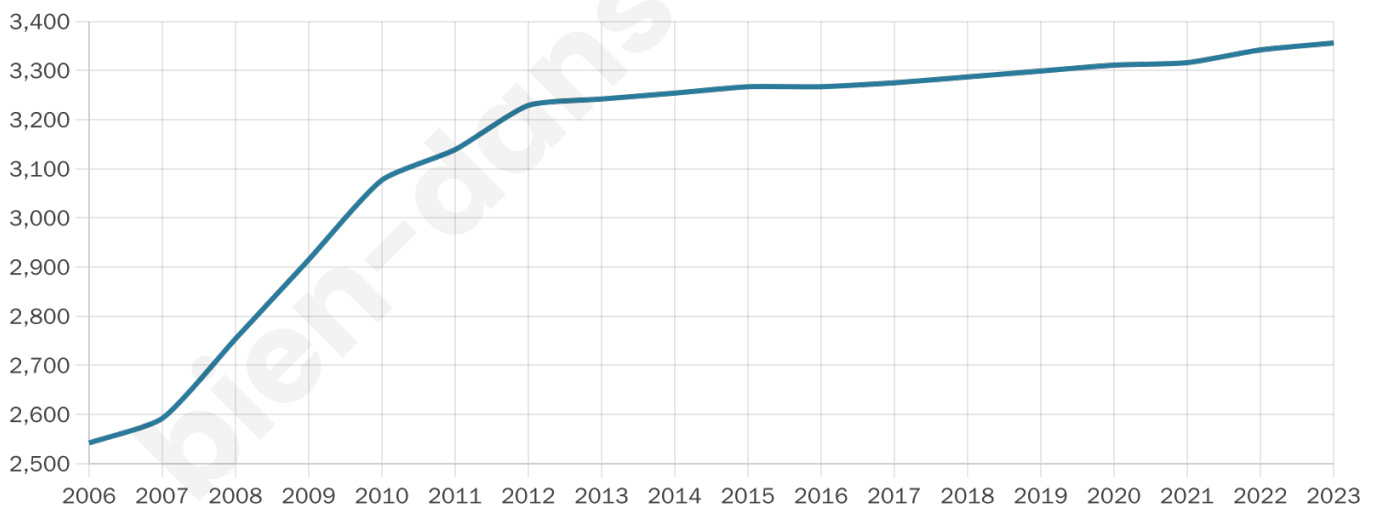

Situation géographique

i Informations clés

- **Région** : Bretagne
- **Département** : Morbihan
- **Code postal** : 56250
- **Superficie** : 25 km²

Statistiques sur la population

Nombre d'habitants

3 356

Age moyen

39 ans

Pop active

48.7%

Taux chômage

5.3%

Pop densité

134 h/km²

Revenu moyen

24 310 €/an

Evolution du nombre d'habitants

Sources : Institut national de la statistique et des études économiques (insee) selon Les dernières parutions officielles de 2024 portant sur les années 2020, 2021 et 2022.