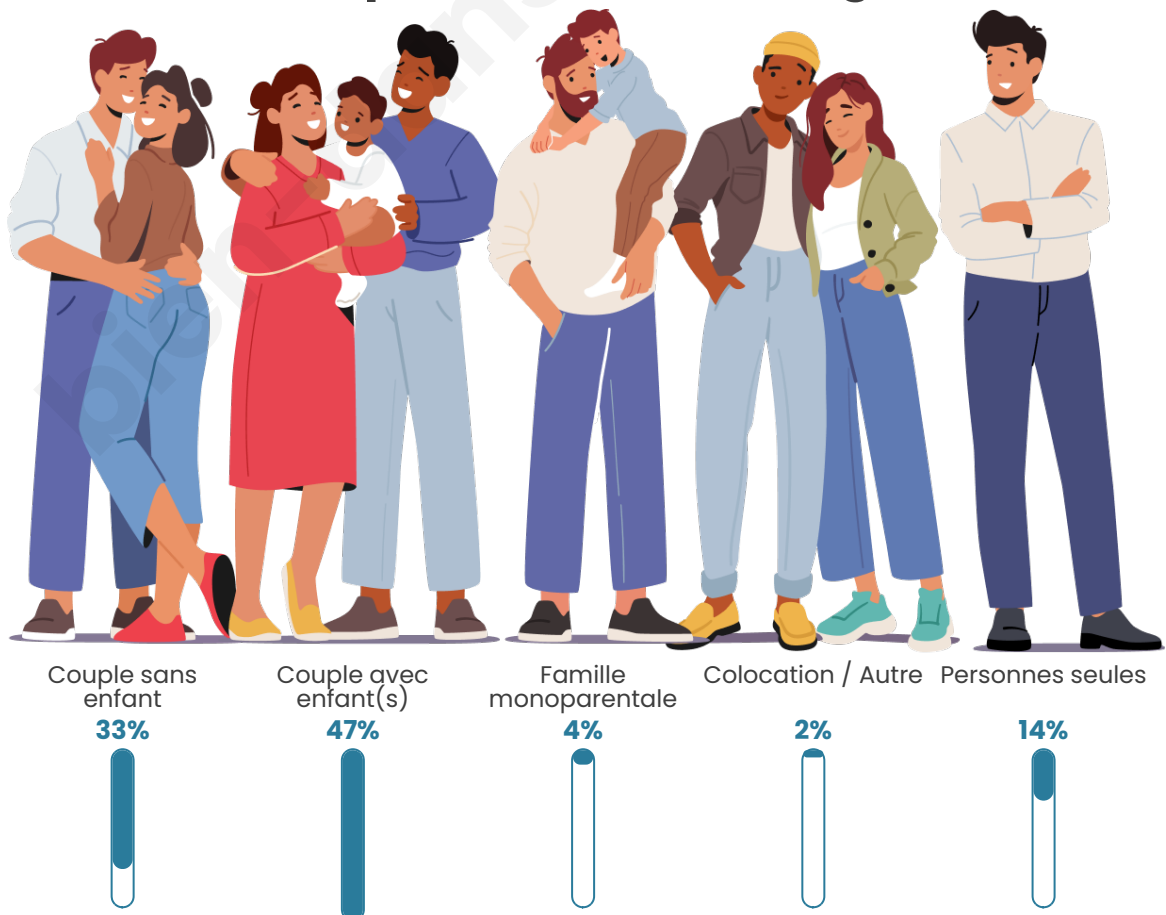

Tranche d'âge

Activité professionnelle

Niveau de diplôme

Composition des ménages

Profils électoraux

Premier tour

	Emmanuel MACRON	32.07 %
	Marine LE PEN	24.52 %
	Jean-Luc MÉLENCHON	17.79 %
	Yannick JADOT	5.77 %
	Éric ZEMMOUR	5.67 %
	Valérie PÉCRESE	3.94 %
	Jean LASSALLE	3.37 %
	Fabien ROUSSEL	2.12 %
	Nicolas DUPONT-AIGNAN	1.88 %
	Anne HIDALGO	1.30 %
	Philippe POUTOU	1.11 %
	Nathalie ARTHAUD	0.48 %