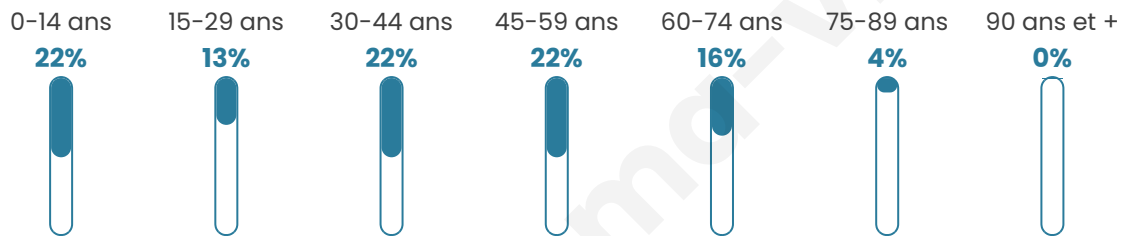

Situation géographique

i Informations clés

- **Région** : Bretagne
- **Département** : Morbihan
- **Code postal** : 56250
- **Superficie** : 25 km²

Statistiques sur la population

Nombre d'habitants

3 356

Age moyen

39 ans

Pop active

48.7%

Taux chômage

5.3%

Pop densité

134 h/km²

Revenu moyen

24 310 €/an

Evolution du nombre d'habitants

Sources : Institut national de la statistique et des études économiques (insee) selon Les dernières parutions officielles de 2024 portant sur les années 2020, 2021 et 2022.

Tranche d'âge

Activité professionnelle

Niveau de diplôme

Composition des ménages

Profils électoraux

Premier tour

	Emmanuel MACRON	32.07 %
	Marine LE PEN	24.52 %
	Jean-Luc MÉLENCHON	17.79 %
	Yannick JADOT	5.77 %
	Éric ZEMMOUR	5.67 %
	Valérie PÉCRESE	3.94 %
	Jean LASSALLE	3.37 %
	Fabien ROUSSEL	2.12 %
	Nicolas DUPONT-AIGNAN	1.88 %
	Anne HIDALGO	1.30 %
	Philippe POUTOU	1.11 %
	Nathalie ARTHAUD	0.48 %