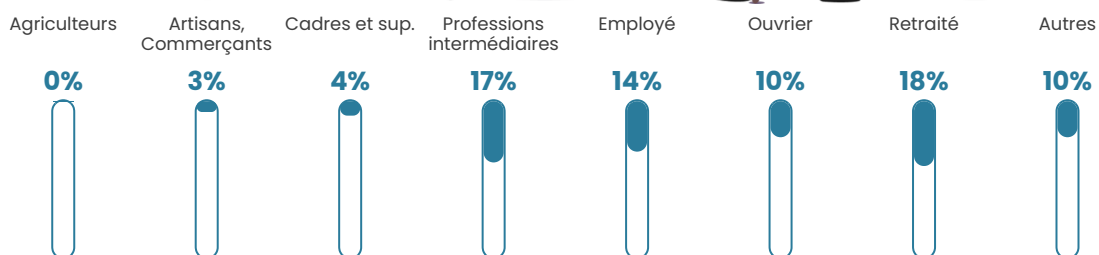

39 ans

Pop active

48.7%

Taux chômage

5.3%

Pop densité

134 h/km²

Revenu moyen

24 310 €/an

Evolution du nombre d'habitants

Sources : Institut national de la statistique et des études économiques (insee) selon Les dernières parutions officielles de 2024 portant sur les années 2020, 2021 et 2022.

Tranche d'âge

Activité professionnelle

Niveau de diplôme

Composition des ménages

Profils électoraux

Premier tour

	Emmanuel MACRON	32.07 %
	Marine LE PEN	24.52 %
	Jean-Luc MÉLENCHON	17.79 %
	Yannick JADOT	5.77 %
	Éric ZEMMOUR	5.67 %
	Valérie PÉCRESE	3.94 %
	Jean LASSALLE	3.37 %
	Fabien ROUSSEL	2.12 %
	Nicolas DUPONT-AIGNAN	1.88 %
	Anne HIDALGO	1.30 %
	Philippe POUTOU	1.11 %
	Nathalie ARTHAUD	0.48 %