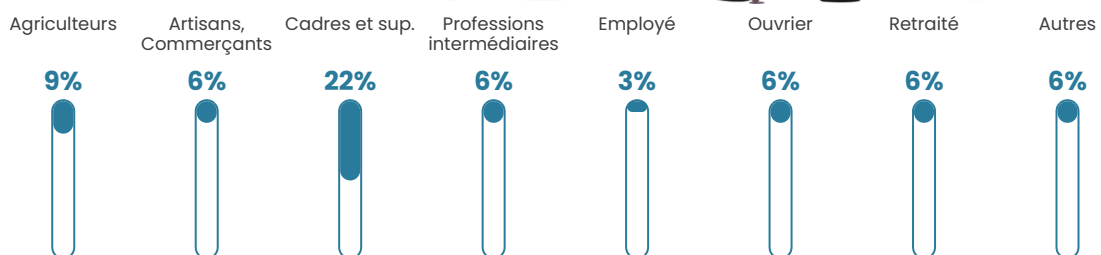

45 ans

Pop active

43.4%

Taux chômage

3.1%

Pop densité

32 h/km²

Revenu moyen

36 760 €/an

Evolution du nombre d'habitants

Sources : Institut national de la statistique et des études économiques (insee) selon Les dernières parutions officielles de 2024 portant sur les années 2020, 2021 et 2022.

Tranche d'âge

Activité professionnelle

Niveau de diplôme

Composition des ménages

Profils électoraux

Premier tour

	Emmanuel MACRON	26.32 %
	Marine LE PEN	21.05 %
	Éric ZEMMOUR	18.42 %
	Valérie PÉCRESE	14.04 %
	Jean-Luc MÉLENCHON	7.89 %
	Yannick JADOT	3.51 %
	Jean LASSALLE	2.63 %
	Nicolas DUPONT- AIGNAN	2.63 %
	Fabien ROUSSEL	1.75 %
	Philippe POUTOU	1.75 %
	Nathalie ARTHAUD	0.00 %
	Anne HIDALGO	0.00 %