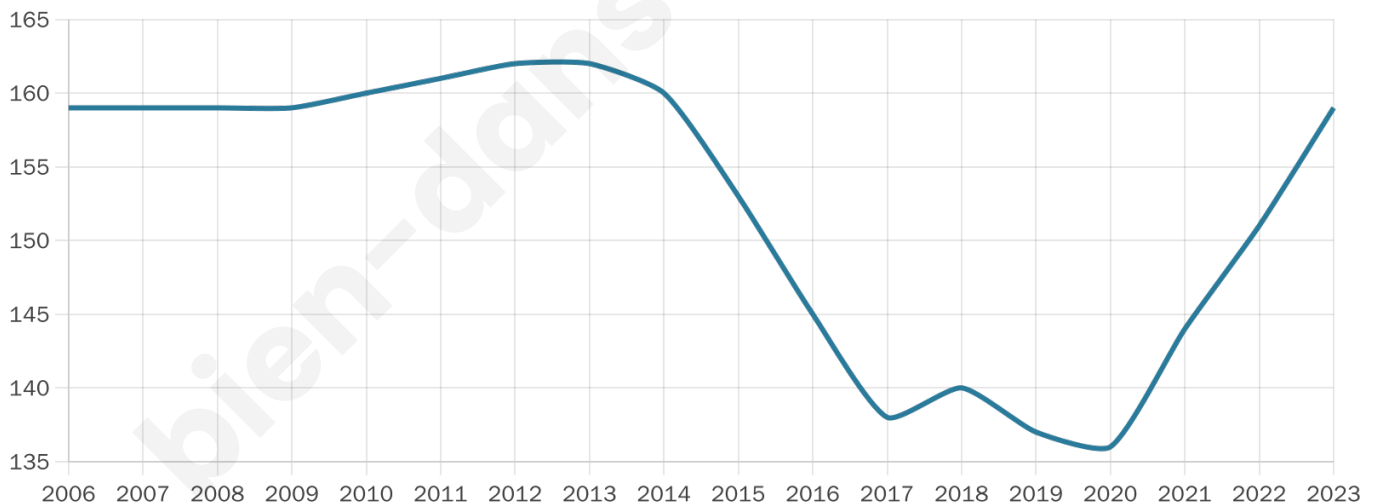

45 ans

Pop active

43.4%

Taux chômage

3.1%

Pop densité

32 h/km²

Revenu moyen

36 760 €/an

Evolution du nombre d'habitants

Sources : Institut national de la statistique et des études économiques (insee) selon Les dernières parutions officielles de 2024 portant sur les années 2020, 2021 et 2022.