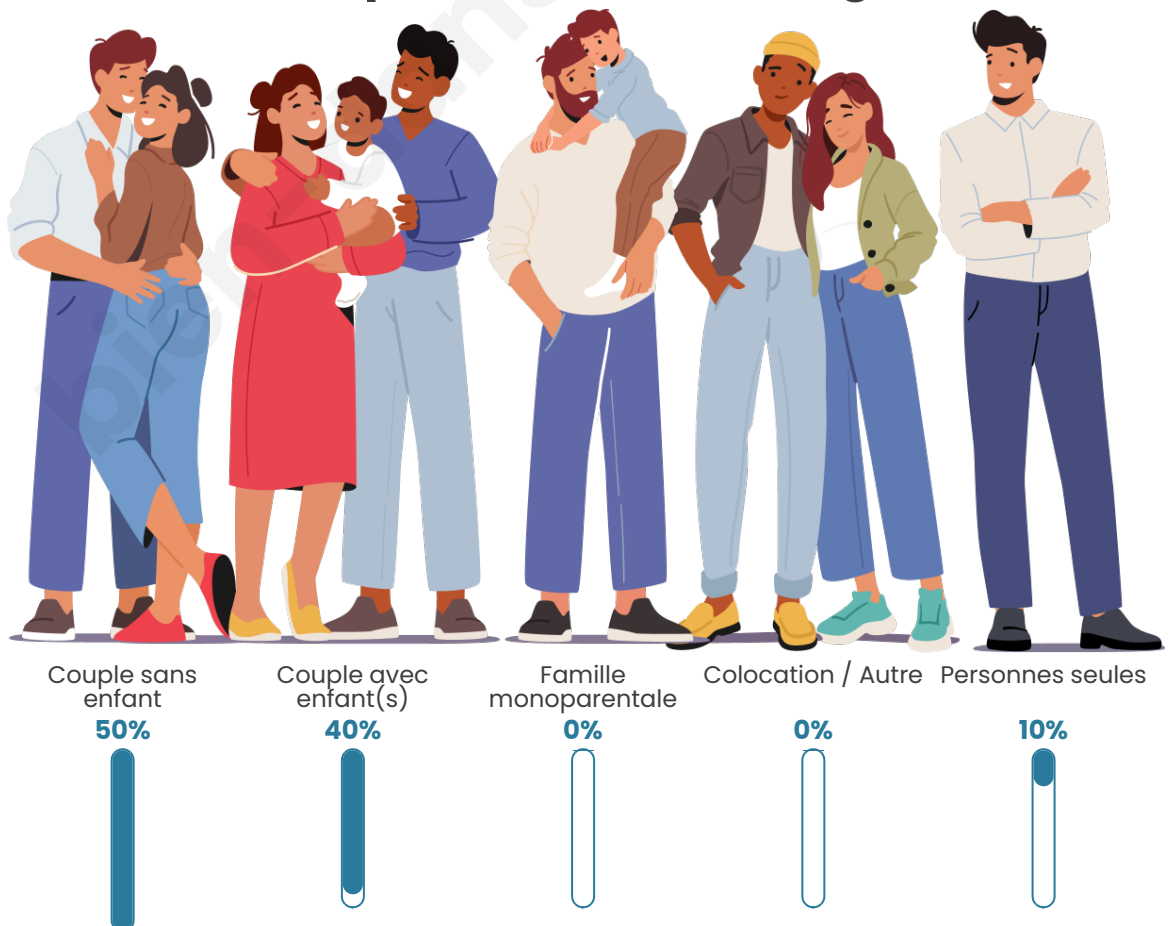

Tranche d'âge

Activité professionnelle

Niveau de diplôme

Composition des ménages

Profils électoraux

Premier tour

	Emmanuel MACRON	26.32 %
	Marine LE PEN	21.05 %
	Éric ZEMMOUR	18.42 %
	Valérie PÉCRESE	14.04 %
	Jean-Luc MÉLENCHON	7.89 %
	Yannick JADOT	3.51 %
	Jean LASSALLE	2.63 %
	Nicolas DUPONT- AIGNAN	2.63 %
	Fabien ROUSSEL	1.75 %
	Philippe POUTOU	1.75 %
	Nathalie ARTHAUD	0.00 %
	Anne HIDALGO	0.00 %