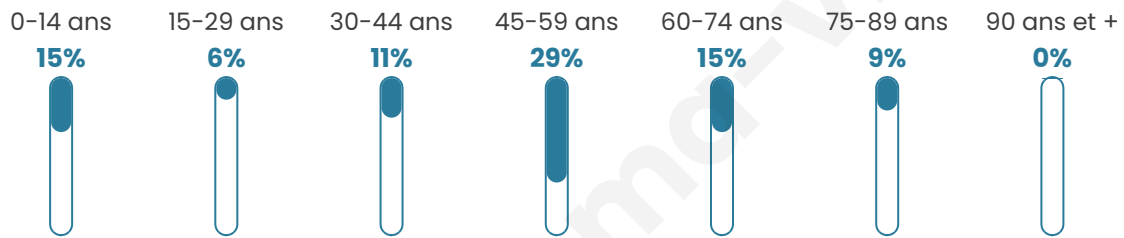

45 ans

Pop active

43.4%

Taux chômage

3.1%

Pop densité

32 h/km²

Revenu moyen

Tranche d'âge

Activité professionnelle

Niveau de diplôme

Composition des ménages

Profils électoraux

Premier tour

	Emmanuel MACRON	26.32 %
	Marine LE PEN	21.05 %
	Éric ZEMMOUR	18.42 %
	Valérie PÉCRESE	14.04 %
	Jean-Luc MÉLENCHON	7.89 %
	Yannick JADOT	3.51 %
	Jean LASSALLE	2.63 %
	Nicolas DUPONT- AIGNAN	2.63 %
	Fabien ROUSSEL	1.75 %
	Philippe POUTOU	1.75 %
	Nathalie ARTHAUD	0.00 %
	Anne HIDALGO	0.00 %