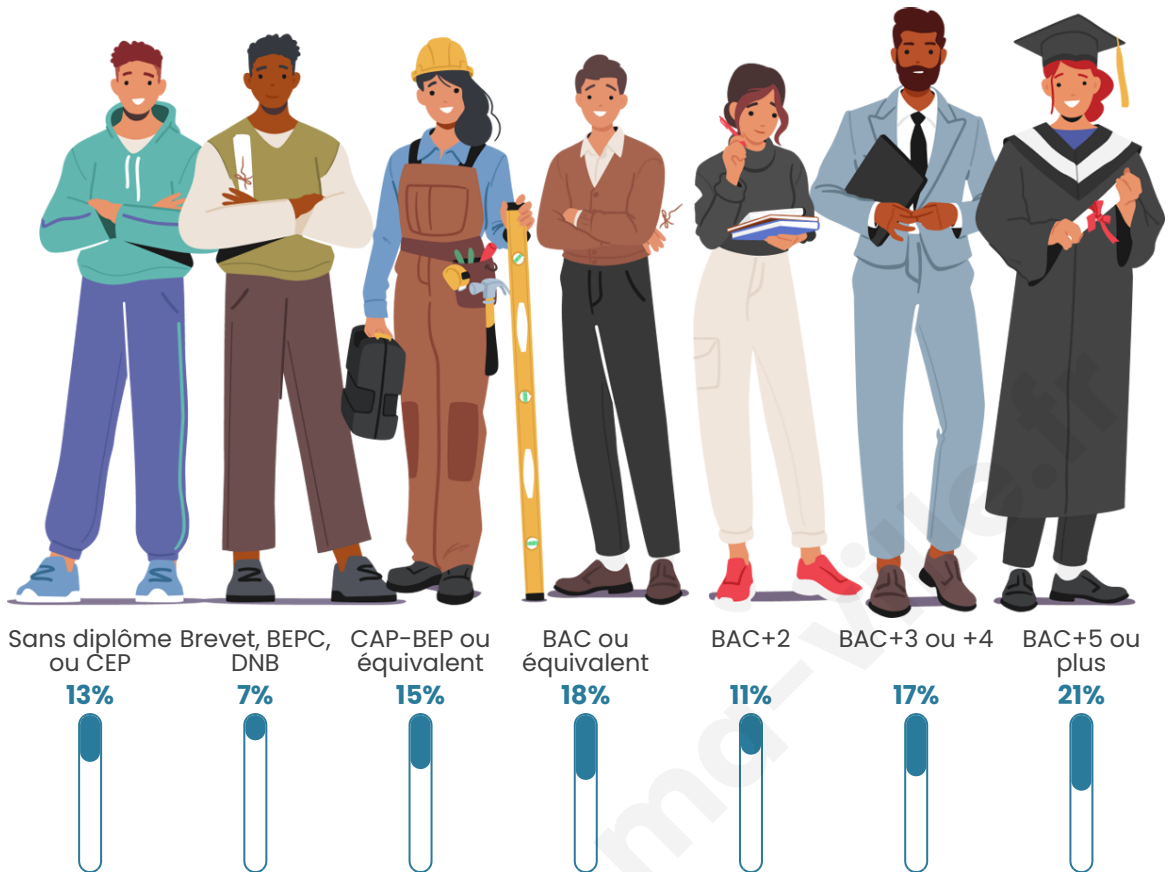

Tranche d'âge

Activité professionnelle

Niveau de diplôme

Composition des ménages

Profils électoraux

Premier tour

	Emmanuel MACRON	26.32 %
	Marine LE PEN	21.05 %
	Éric ZEMMOUR	18.42 %
	Valérie PÉCRESE	14.04 %
	Jean-Luc MÉLENCHON	7.89 %
	Yannick JADOT	3.51 %
	Jean LASSALLE	2.63 %
	Nicolas DUPONT- AIGNAN	2.63 %
	Fabien ROUSSEL	1.75 %
	Philippe POUTOU	1.75 %
	Nathalie ARTHAUD	0.00 %
	Anne HIDALGO	0.00 %