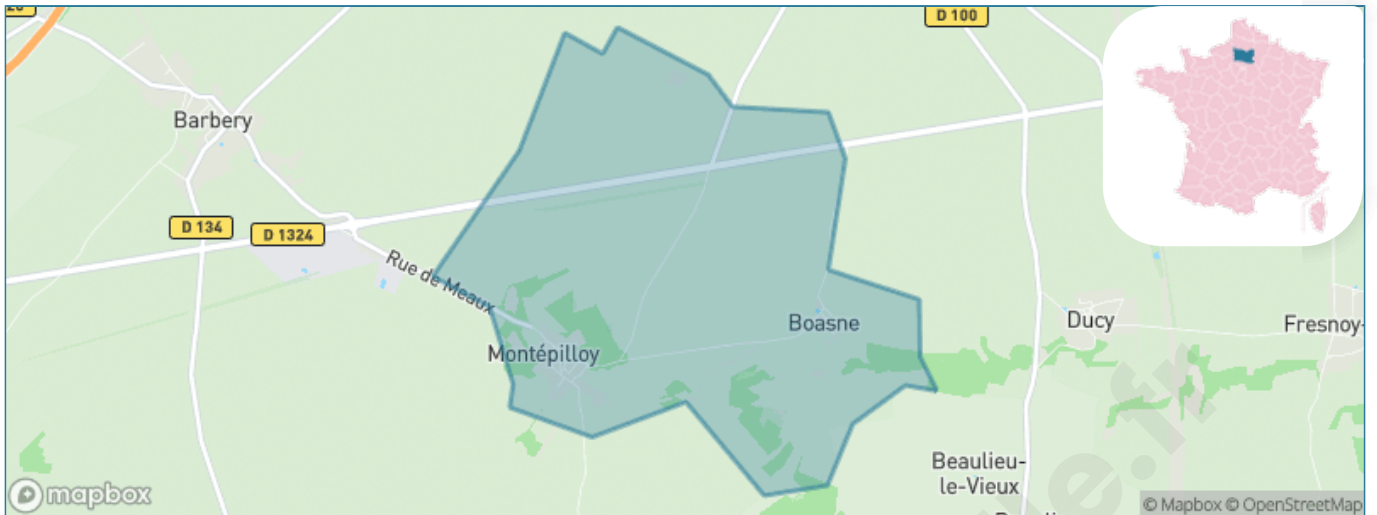

Version web

Ville de Montépilloy

Présenté par

BIEN dans
ma **VILLE** 

Sommaire

Situation géographique	3
Statistiques sur la population	4
Evolution du nombre d'habitants	4
Tranche d'âge	5
0-14 ans	5
15-29 ans	5
30-44 ans	5
45-59 ans	5
60-74 ans	5
75-89 ans	5
90 ans et +	5
Activité professionnelle	5
Agriculteurs	5
Artisans, Commerçants	5
Cadres et sup.	5
Professions intermédiaires	5
Employé	5
Ouvrier	5
Retraité	5
Autres	5
Niveau de diplôme	6
Sans diplôme ou CEP	6
Brevet, BEPC, DNB	6
CAP-BEP ou équivalent	6
BAC ou équivalent	6
BAC+2	6
BAC+3 ou +4	6
BAC+5 ou plus	6
Composition des ménages	6
Couple sans enfant	6
Couple avec enfant(s)	6
Famille monoparentale	6
Colocation / Autre	6
Personnes seules	6
Profils électoraux	7
Premier tour	7
Sécurité	8
Evolution du nombre d'infractions	8
Pour comparer	9
Services à la population	10
Commerce	10
Éducation	10
Villes autour de Montépilloy	11

Situation géographique

i Informations clés

- **Région** : Hauts-de-France
- **Département** : Oise
- **Code postal** : 60810
- **Superficie** : 5 km²

Statistiques sur la population

Nombre d'habitants

159

Age moyen