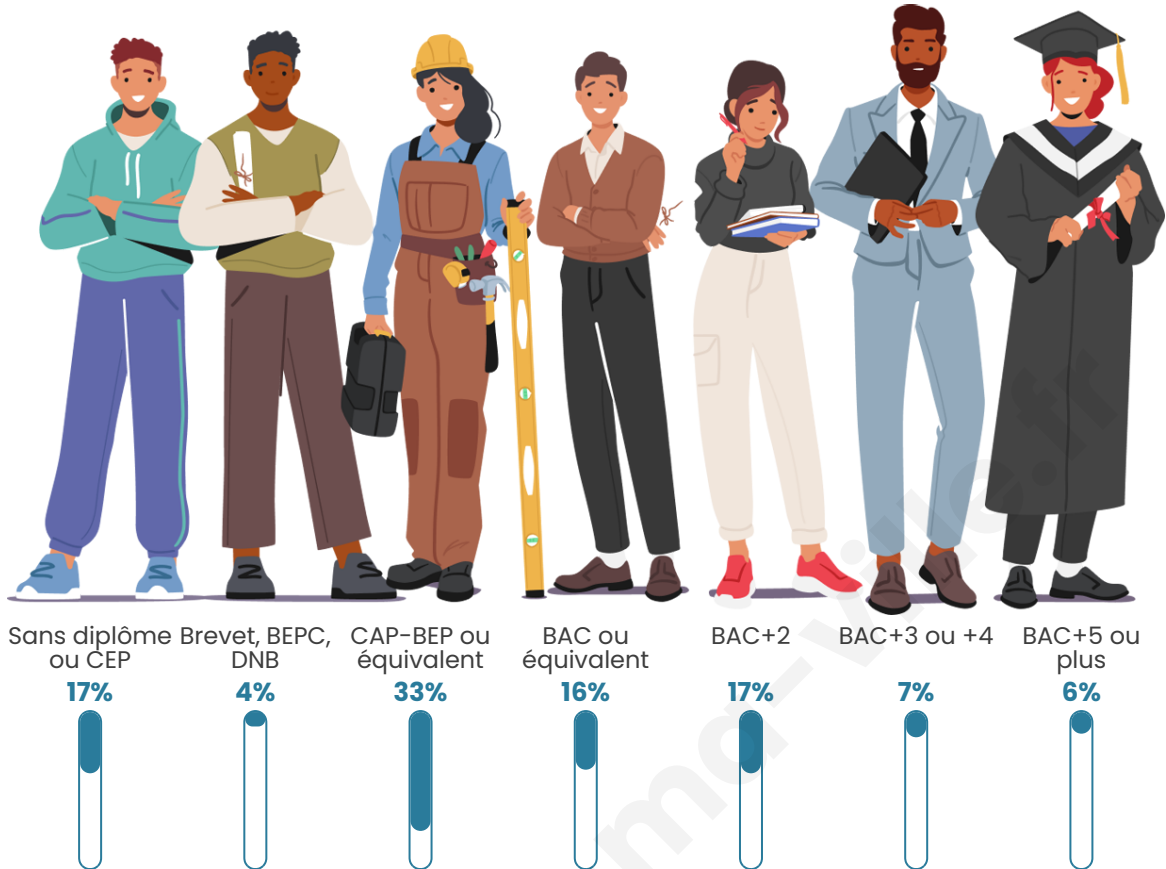

Statistiques sur la population

Nombre d'habitants

1 362

Age moyen

41 ans

Pop active

52.1%

Taux chômage

Tranche d'âge

Activité professionnelle

Niveau de diplôme

Composition des ménages

Profils électoraux

Premier tour

	Marine LE PEN	34.81 %
	Emmanuel MACRON	23.04 %
	Jean-Luc MÉLENCHON	16.40 %
	Éric ZEMMOUR	6.04 %
	Yannick JADOT	4.63 %
	Jean LASSALLE	3.92 %
	Valérie PÉCRESSE	2.92 %
	Nicolas DUPONT-AIGNAN	2.92 %
	Fabien ROUSSEL	2.41 %
	Anne HIDALGO	1.51 %
	Nathalie ARTHAUD	1.01 %
	Philippe POUTOU	0.40 %