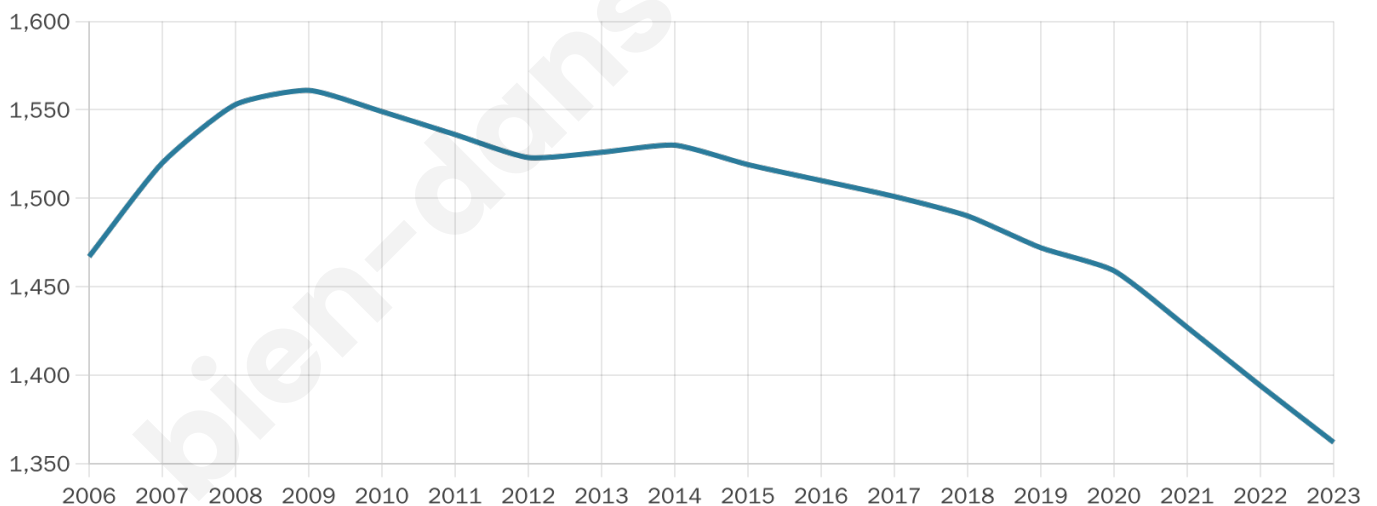

Statistiques sur la population

Nombre d'habitants

1 362

Age moyen

41 ans

Pop active

52.1%

Taux chômage

4.9%

Pop densité

170 h/km²

Revenu moyen

25 020 €/an

Evolution du nombre d'habitants

Sources : Institut national de la statistique et des études économiques (insee) selon Les dernières parutions officielles de 2024 portant sur les années 2020, 2021 et 2022.

Tranche d'âge

Activité professionnelle

Niveau de diplôme

Composition des ménages

Profils électoraux

Premier tour

	Marine LE PEN	34.81 %
	Emmanuel MACRON	23.04 %
	Jean-Luc MÉLENCHON	16.40 %
	Éric ZEMMOUR	6.04 %
	Yannick JADOT	4.63 %
	Jean LASSALLE	3.92 %
	Valérie PÉCRESSE	2.92 %
	Nicolas DUPONT-AIGNAN	2.92 %
	Fabien ROUSSEL	2.41 %
	Anne HIDALGO	1.51 %
	Nathalie ARTHAUD	1.01 %
	Philippe POUTOU	0.40 %