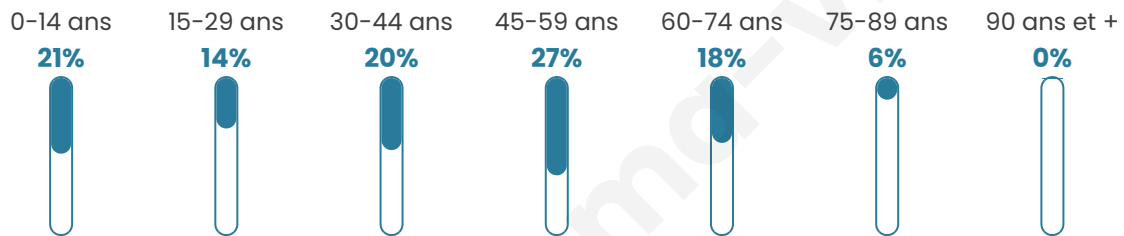

Statistiques sur la population

Nombre d'habitants

1 362

Age moyen

41 ans

Pop active

52.1%

Taux chômage

4.9%

Pop densité

170 h/km²

Revenu moyen

25 020 €/an

Evolution du nombre d'habitants

Sources : Institut national de la statistique et des études économiques (insee) selon Les dernières parutions officielles de 2024 portant sur les années 2020, 2021 et 2022.

Tranche d'âge

Activité professionnelle

Niveau de diplôme

Composition des ménages

Profils électoraux

Premier tour

	Marine LE PEN	34.81 %
	Emmanuel MACRON	23.04 %
	Jean-Luc MÉLENCHON	16.40 %
	Éric ZEMMOUR	6.04 %
	Yannick JADOT	4.63 %
	Jean LASSALLE	3.92 %
	Valérie PÉCRESSE	2.92 %
	Nicolas DUPONT-AIGNAN	2.92 %
	Fabien ROUSSEL	2.41 %
	Anne HIDALGO	1.51 %
	Nathalie ARTHAUD	1.01 %
	Philippe POUTOU	0.40 %