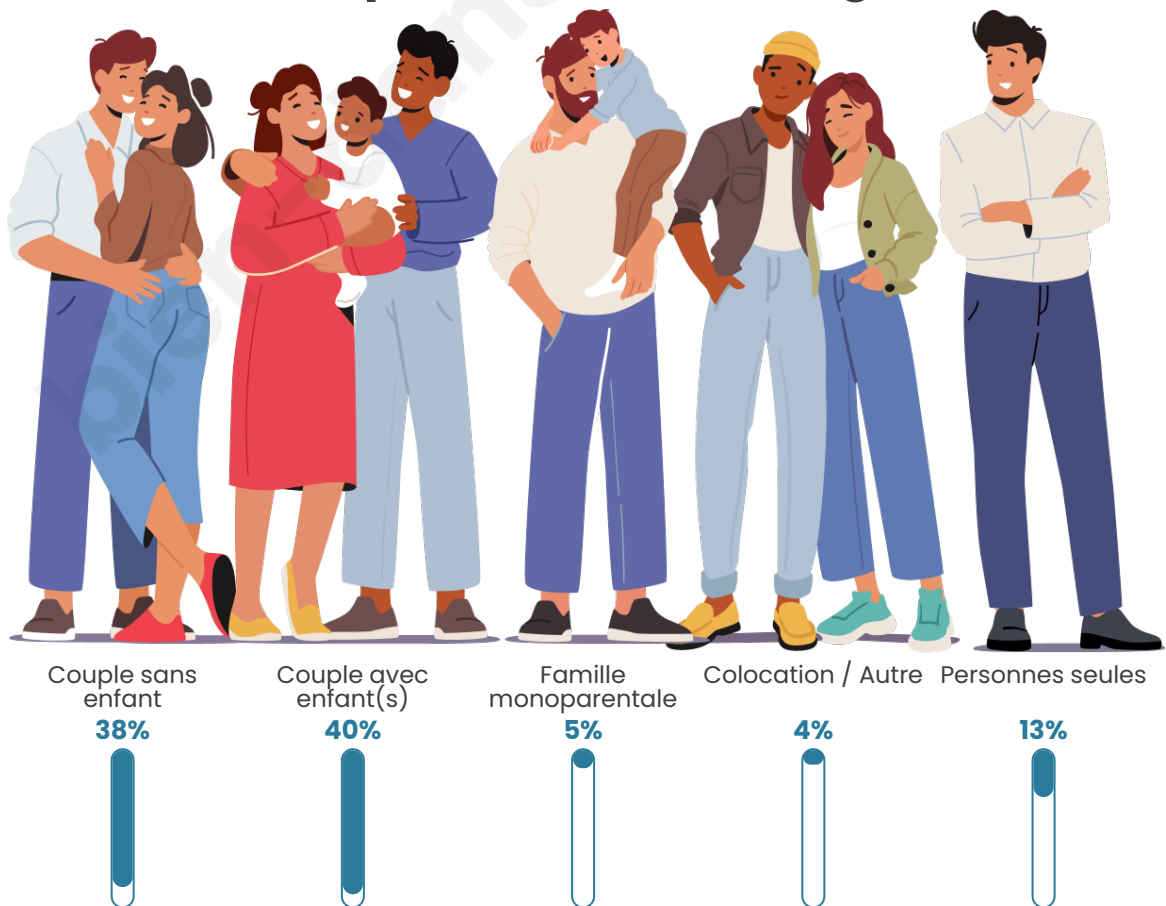

Tranche d'âge

Activité professionnelle

Niveau de diplôme

Composition des ménages

Profils électoraux

Premier tour

	Marine LE PEN	34.81 %
	Emmanuel MACRON	23.04 %
	Jean-Luc MÉLENCHON	16.40 %
	Éric ZEMMOUR	6.04 %
	Yannick JADOT	4.63 %
	Jean LASSALLE	3.92 %
	Valérie PÉCRESSE	2.92 %
	Nicolas DUPONT-AIGNAN	2.92 %
	Fabien ROUSSEL	2.41 %
	Anne HIDALGO	1.51 %
	Nathalie ARTHAUD	1.01 %
	Philippe POUTOU	0.40 %