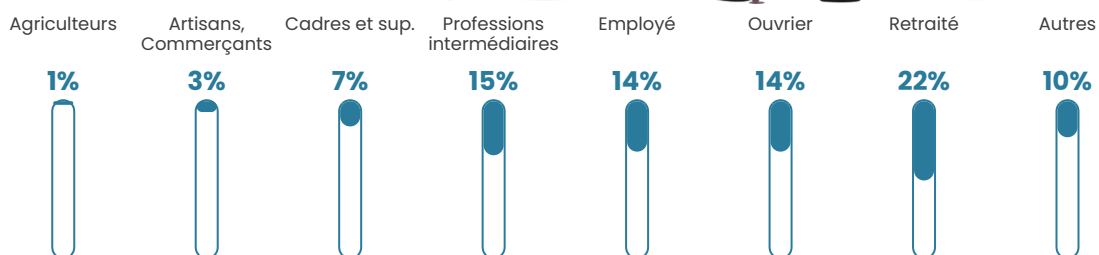

4.9%

Pop densité

170 h/km²

Revenu moyen

25 020 €/an

Evolution du nombre d'habitants

Sources : Institut national de la statistique et des études économiques (insee) selon Les dernières parutions officielles de 2024 portant sur les années 2020, 2021 et 2022.

Tranche d'âge

Activité professionnelle

Niveau de diplôme

Composition des ménages

Profils électoraux

Premier tour

	Marine LE PEN	34.81 %
	Emmanuel MACRON	23.04 %
	Jean-Luc MÉLENCHON	16.40 %
	Éric ZEMMOUR	6.04 %
	Yannick JADOT	4.63 %
	Jean LASSALLE	3.92 %
	Valérie PÉCRESSE	2.92 %
	Nicolas DUPONT-AIGNAN	2.92 %
	Fabien ROUSSEL	2.41 %
	Anne HIDALGO	1.51 %
	Nathalie ARTHAUD	1.01 %
	Philippe POUTOU	0.40 %