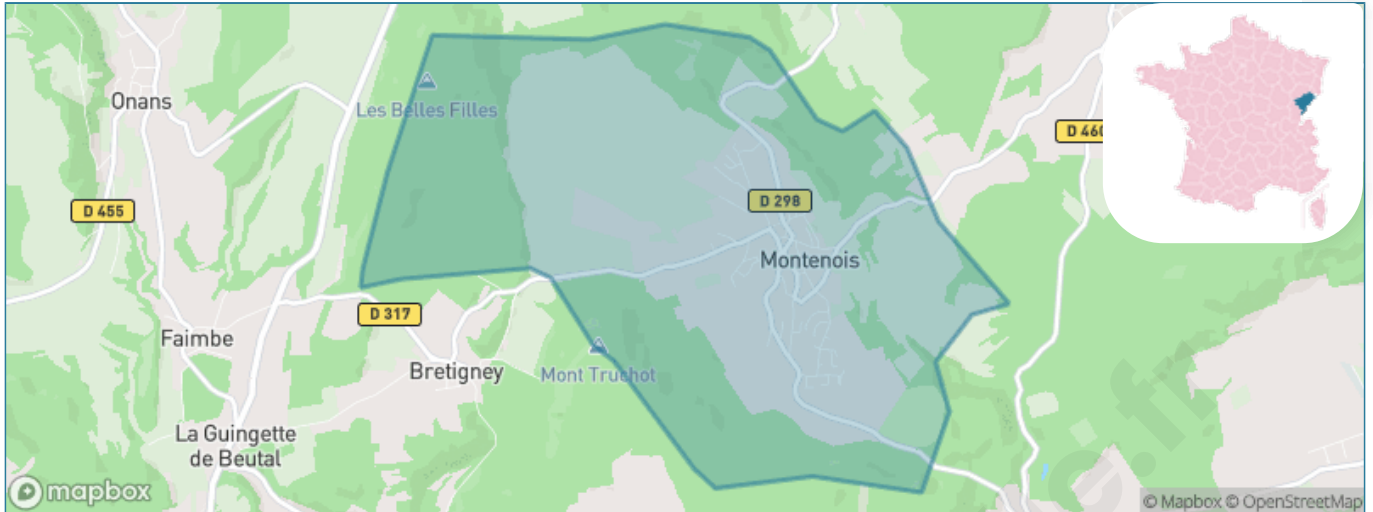

Version web

Ville de Montenois

Présenté par

BIEN dans
ma **VILLE** 

Sommaire

Situation géographique	3
Statistiques sur la population	4
Evolution du nombre d'habitants	4
Tranche d'âge	5
0-14 ans	5
15-29 ans	5
30-44 ans	5
45-59 ans	5
60-74 ans	5
75-89 ans	5
90 ans et +	5
Activité professionnelle	5
Agriculteurs	5
Artisans, Commerçants	5
Cadres et sup.	5
Professions intermédiaires	5
Employé	5
Ouvrier	5
Retraité	5
Autres	5
Niveau de diplôme	6
Sans diplôme ou CEP	6
Brevet, BEPC, DNB	6
CAP-BEP ou équivalent	6
BAC ou équivalent	6
BAC+2	6
BAC+3 ou +4	6
BAC+5 ou plus	6
Composition des ménages	6
Couple sans enfant	6
Couple avec enfant(s)	6
Famille monoparentale	6
Colocation / Autre	6
Personnes seules	6
Profils électoraux	7
Premier tour	7
Sécurité	8
Evolution du nombre d'infractions	8
Pour comparer	9
Services à la population	10
Commerce	10
Éducation	10
Villes autour de Montenois	11
Avis sur la ville de Montenois	12
Moyenne par critère	12
Villes autour de Montenois	12
Répartition des avis par note	12
Répartition des avis par note	12

Situation géographique

i Informations clés

- **Région** : Bourgogne-Franche-Comté
- **Département** : Doubs
- **Code postal** : 25260
- **Superficie** : 8 km²

RÉGION
BOURGOGNE
FRANCHE
COMTE

Doubs
le Département