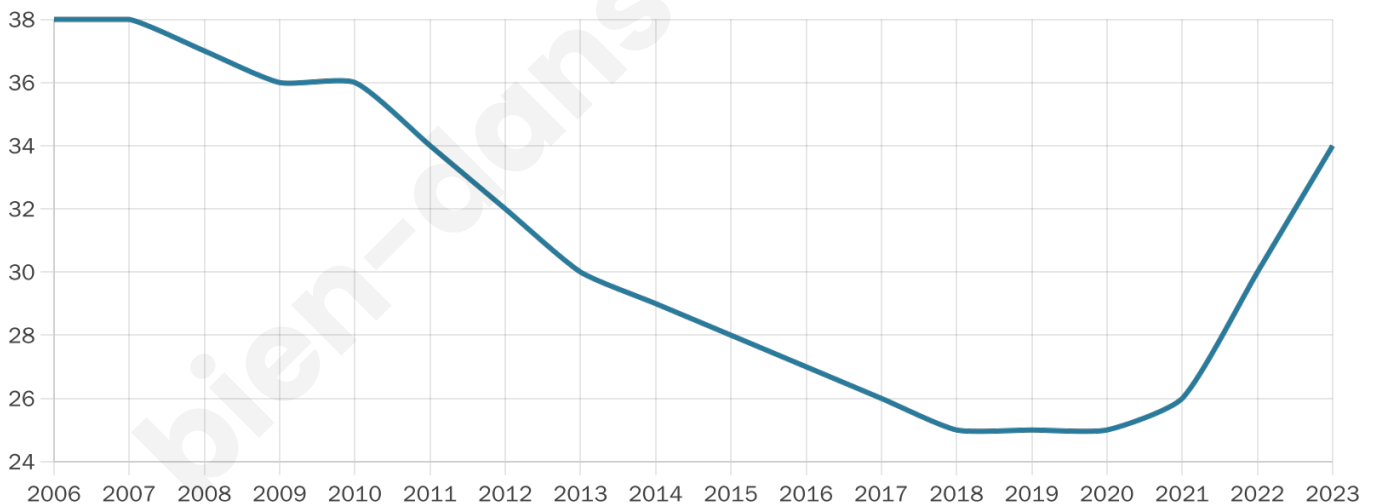

34

Age moyen

40 ans

Pop active

47.1%

Taux chômage

0%

Pop densité

7 h/km²

Revenu moyen

NC

Evolution du nombre d'habitants

Sources : Institut national de la statistique et des études économiques (insee) selon Les dernières parutions officielles de 2024 portant sur les années 2020, 2021 et 2022.