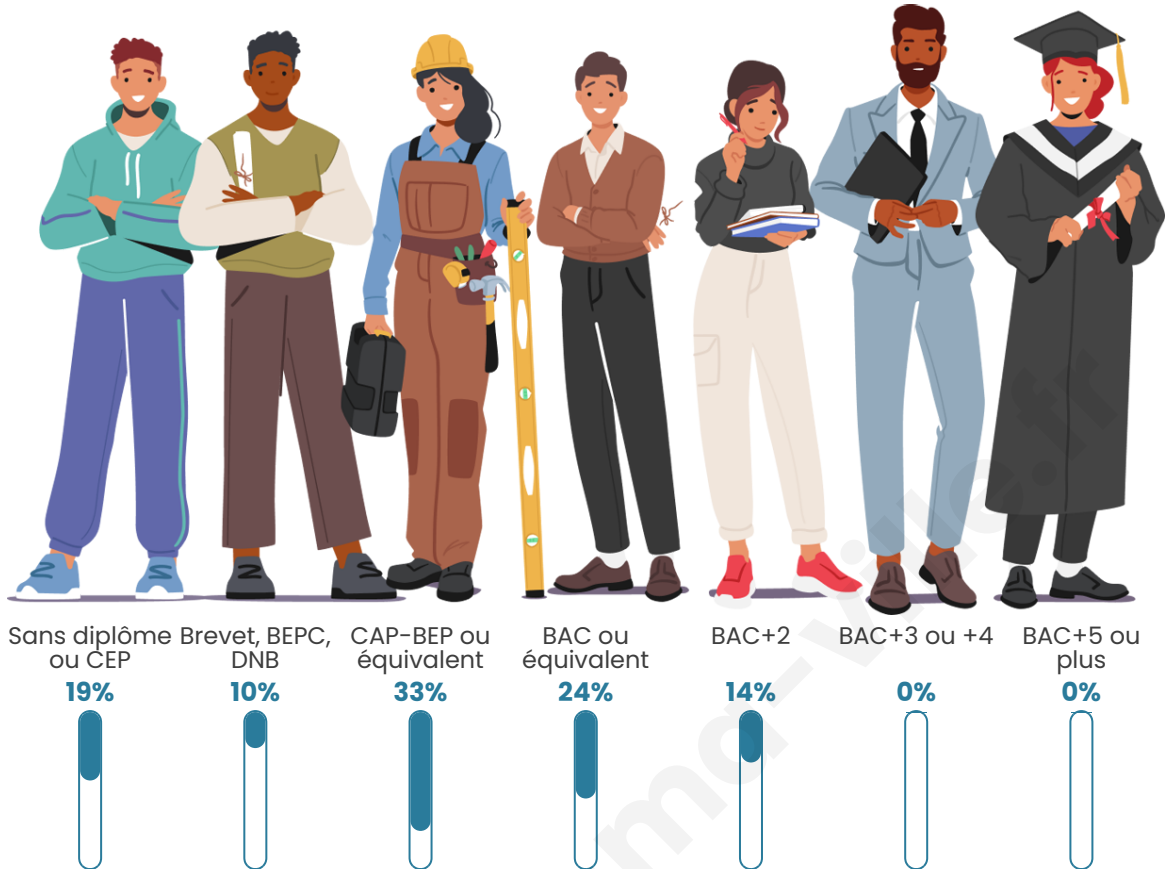

34

Age moyen

40 ans

Pop active

47.1%

Taux chômage

0%

Pop densité

Tranche d'âge

Activité professionnelle

Niveau de diplôme

Composition des ménages

Profils électoraux

Premier tour

	Marine LE PEN	39.29 %
	Éric ZEMMOUR	21.43 %
	Emmanuel MACRON	17.86 %
	Jean-Luc MÉLENCHON	10.71 %
	Valérie PÉCRESSE	10.71 %
	Nathalie ARTHAUD	0.00 %
	Fabien ROUSSEL	0.00 %
	Jean LASSALLE	0.00 %
	Anne HIDALGO	0.00 %
	Yannick JADOT	0.00 %
	Philippe POUTOU	0.00 %
	Nicolas DUPONT-AIGNAN	0.00 %