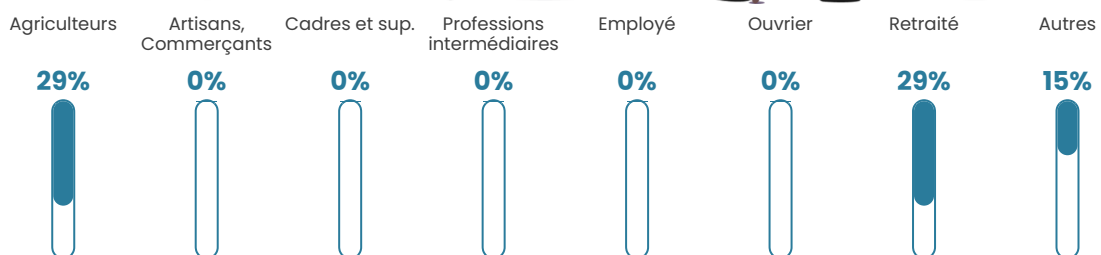

7 h/km²

Revenu moyen

NC

Evolution du nombre d'habitants

Sources : Institut national de la statistique et des études économiques (insee) selon Les dernières parutions officielles de 2024 portant sur les années 2020, 2021 et 2022.

Tranche d'âge

Activité professionnelle

Niveau de diplôme

Composition des ménages

Profils électoraux

Premier tour

	Marine LE PEN	39.29 %
	Éric ZEMMOUR	21.43 %
	Emmanuel MACRON	17.86 %
	Jean-Luc MÉLENCHON	10.71 %
	Valérie PÉCRESSE	10.71 %
	Nathalie ARTHAUD	0.00 %
	Fabien ROUSSEL	0.00 %
	Jean LASSALLE	0.00 %
	Anne HIDALGO	0.00 %
	Yannick JADOT	0.00 %
	Philippe POUTOU	0.00 %
	Nicolas DUPONT-AIGNAN	0.00 %