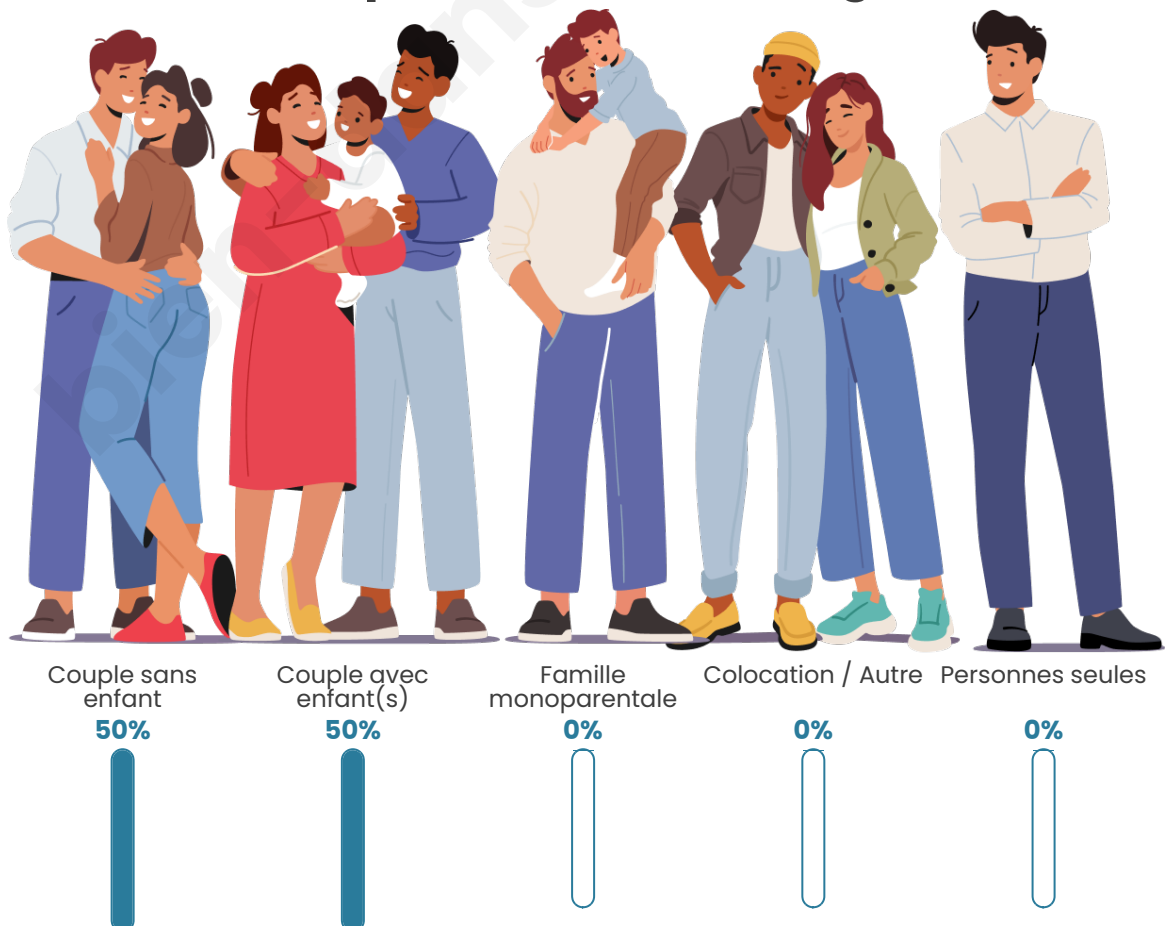

Tranche d'âge

Activité professionnelle

Niveau de diplôme

Composition des ménages

Profils électoraux

Premier tour

	Marine LE PEN	39.29 %
	Éric ZEMMOUR	21.43 %
	Emmanuel MACRON	17.86 %
	Jean-Luc MÉLENCHON	10.71 %
	Valérie PÉCRESSE	10.71 %
	Nathalie ARTHAUD	0.00 %
	Fabien ROUSSEL	0.00 %
	Jean LASSALLE	0.00 %
	Anne HIDALGO	0.00 %
	Yannick JADOT	0.00 %
	Philippe POUTOU	0.00 %
	Nicolas DUPONT-AIGNAN	0.00 %