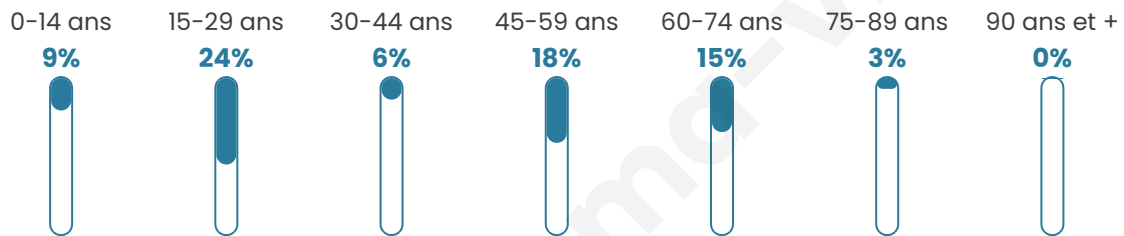

34

Age moyen

40 ans

Pop active

47.1%

Taux chômage

0%

Pop densité

7 h/km²

Revenu moyen

NC

Evolution du nombre d'habitants

Sources : Institut national de la statistique et des études économiques (insee) selon Les dernières parutions officielles de 2024 portant sur les années 2020, 2021 et 2022.

Tranche d'âge

Activité professionnelle

Niveau de diplôme

Composition des ménages

Profils électoraux

Premier tour

	Marine LE PEN	39.29 %
	Éric ZEMMOUR	21.43 %
	Emmanuel MACRON	17.86 %
	Jean-Luc MÉLENCHON	10.71 %
	Valérie PÉCRESSE	10.71 %
	Nathalie ARTHAUD	0.00 %
	Fabien ROUSSEL	0.00 %
	Jean LASSALLE	0.00 %
	Anne HIDALGO	0.00 %
	Yannick JADOT	0.00 %
	Philippe POUTOU	0.00 %
	Nicolas DUPONT-AIGNAN	0.00 %

36 inscrits

Participation : 77.78%

Votes blancs : 0.00%

Votes nuls : 0.00%

Second tour

	Emmanuel MACRON	32,14 %
	Marine LE PEN	67,86 %

36 inscrits

Participation : 77.78%