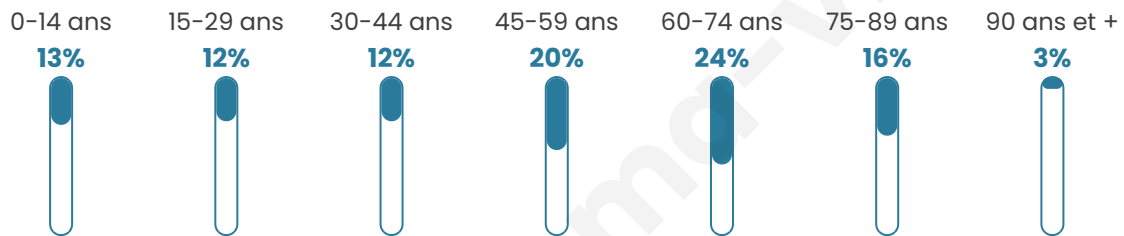

3 222

Age moyen

50 ans

Pop active

35.5%

Taux chômage

12.1%

Pop densité

129 h/km²

Revenu moyen

20 020 €/an

Evolution du nombre d'habitants

Sources : Institut national de la statistique et des études économiques (insee) selon Les dernières parutions officielles de 2024 portant sur les années 2020, 2021 et 2022.

Tranche d'âge

Activité professionnelle

Niveau de diplôme

Composition des ménages

Profils électoraux

Premier tour

	Marine LE PEN	29.41 %
	Emmanuel MACRON	26.11 %
	Jean-Luc MÉLENCHON	19.00 %
	Éric ZEMMOUR	5.29 %
	Valérie PÉCRESE	4.38 %
	Jean LASSALLE	4.04 %
	Yannick JADOT	3.07 %
	Anne HIDALGO	2.56 %
	Fabien ROUSSEL	2.39 %
	Nicolas DUPONT-AIGNAN	2.22 %
	Philippe POUTOU	0.91 %
	Nathalie ARTHAUD	0.63 %