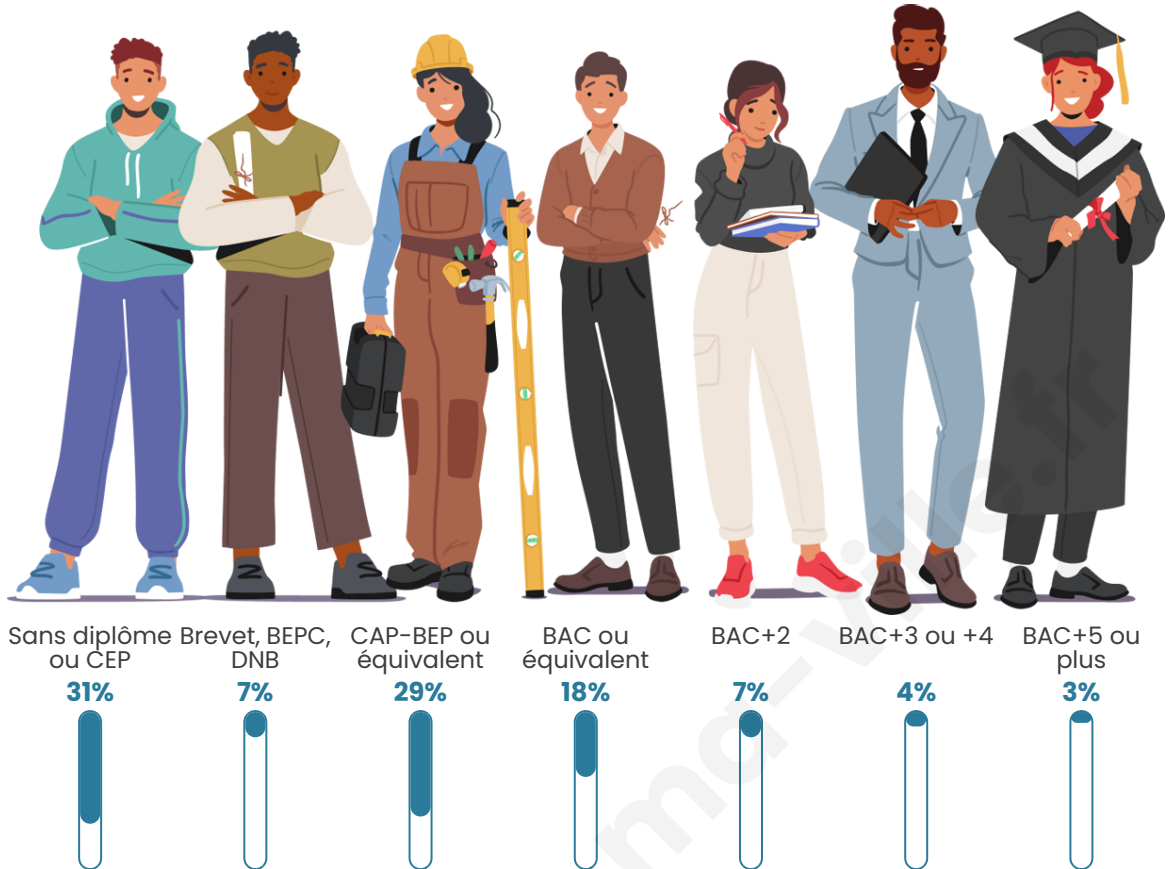

Tranche d'âge

Activité professionnelle

Niveau de diplôme

Composition des ménages

Profils électoraux

Premier tour

	Marine LE PEN	29.41 %
	Emmanuel MACRON	26.11 %
	Jean-Luc MÉLENCHON	19.00 %
	Éric ZEMMOUR	5.29 %
	Valérie PÉCRESE	4.38 %
	Jean LASSALLE	4.04 %
	Yannick JADOT	3.07 %
	Anne HIDALGO	2.56 %
	Fabien ROUSSEL	2.39 %
	Nicolas DUPONT-AIGNAN	2.22 %
	Philippe POUTOU	0.91 %
	Nathalie ARTHAUD	0.63 %