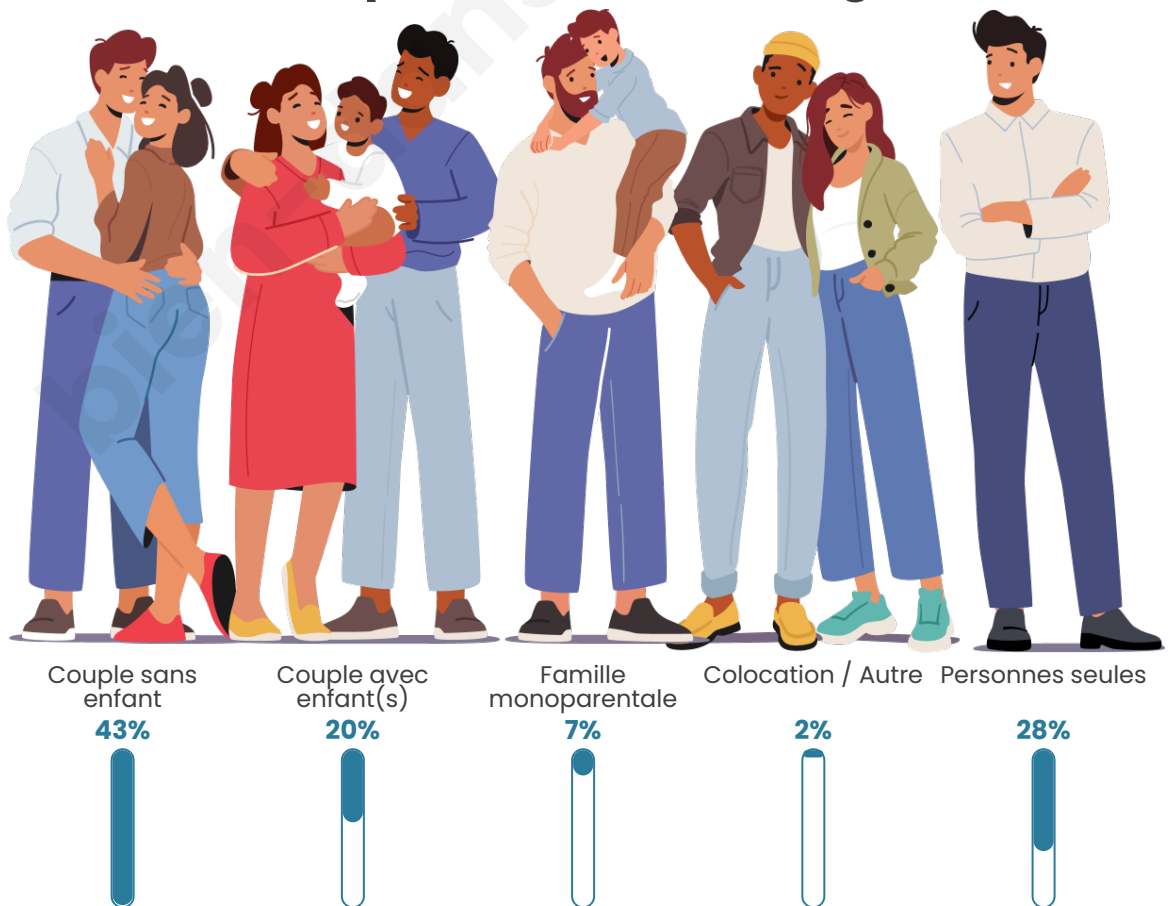

Tranche d'âge

Activité professionnelle

Niveau de diplôme

Composition des ménages

Profils électoraux

Premier tour

	Marine LE PEN	29.41 %
	Emmanuel MACRON	26.11 %
	Jean-Luc MÉLENCHON	19.00 %
	Éric ZEMMOUR	5.29 %
	Valérie PÉCRESE	4.38 %
	Jean LASSALLE	4.04 %
	Yannick JADOT	3.07 %
	Anne HIDALGO	2.56 %
	Fabien ROUSSEL	2.39 %
	Nicolas DUPONT-AIGNAN	2.22 %
	Philippe POUTOU	0.91 %
	Nathalie ARTHAUD	0.63 %