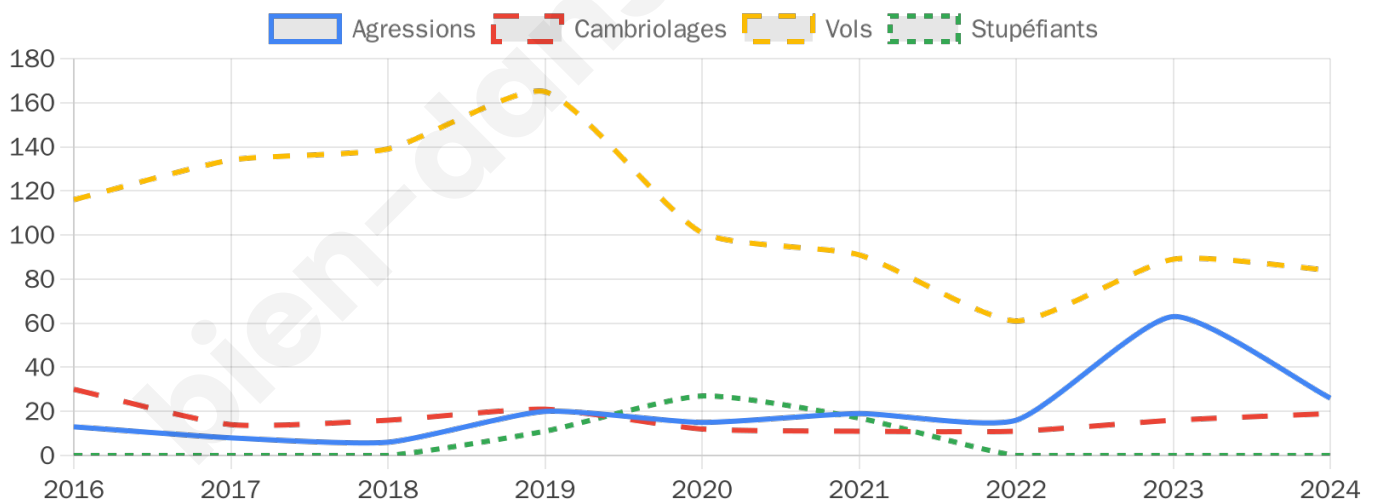

2 441 inscrits

Participation : 73.9%

Votes blancs : 1.44%

Votes nuls : 1.11%

Second tour

	Emmanuel MACRON	51,95 %
	Marine LE PEN	48,05 %

2 441 inscrits

Participation : 73.74%

Votes blancs : 4.5%

Votes nuls : 4.28%

Sécurité

Agressions physiques / sexuelles

26

Cambriolages

19

Vols / dégradations

84

Stupéfiants

0

Evolution du nombre d'infractions

Pour comparer

(en proportion du nombre d'habitants)

Sources : Bases statistiques communale, départementale et régionale de la délinquance enregistrée par la police et la gendarmerie nationales selon les dernières parutions officielles de 2025 portant sur l'année 2024 ([data.gouv](https://data.gouv.fr)).