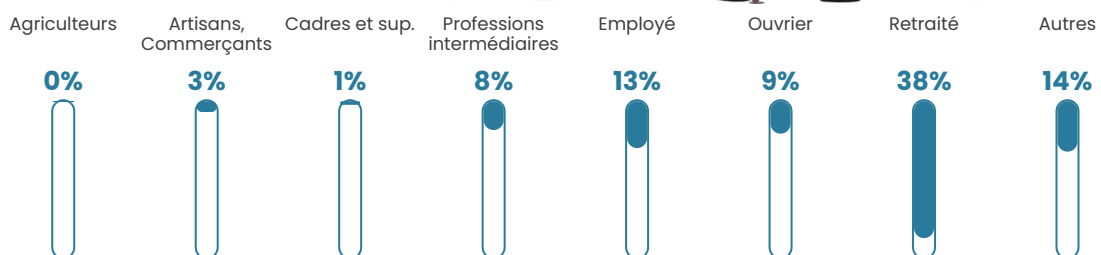

129 h/km²

Revenu moyen

20 020 €/an

Evolution du nombre d'habitants

Sources : Institut national de la statistique et des études économiques (insee) selon Les dernières parutions officielles de 2024 portant sur les années 2020, 2021 et 2022.

Tranche d'âge

Activité professionnelle

Niveau de diplôme

Composition des ménages

Profils électoraux

Premier tour

	Marine LE PEN	29.41 %
	Emmanuel MACRON	26.11 %
	Jean-Luc MÉLENCHON	19.00 %
	Éric ZEMMOUR	5.29 %
	Valérie PÉCRESE	4.38 %
	Jean LASSALLE	4.04 %
	Yannick JADOT	3.07 %
	Anne HIDALGO	2.56 %
	Fabien ROUSSEL	2.39 %
	Nicolas DUPONT-AIGNAN	2.22 %
	Philippe POUTOU	0.91 %
	Nathalie ARTHAUD	0.63 %