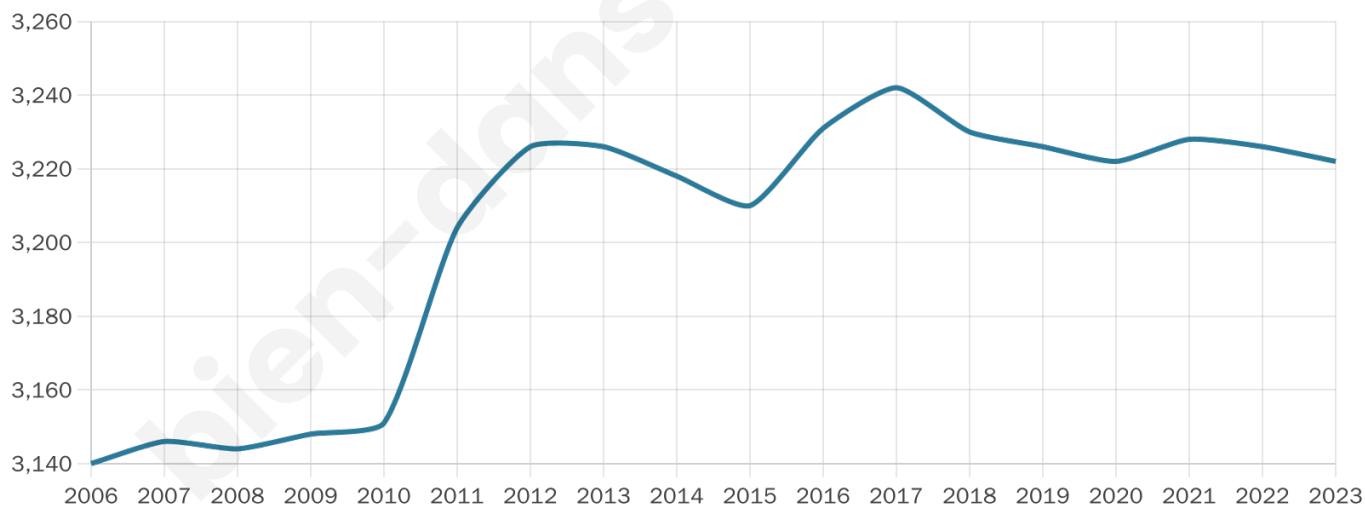

3 222

Age moyen

50 ans

Pop active

35.5%

Taux chômage

12.1%

Pop densité

129 h/km²

Revenu moyen

20 020 €/an

Evolution du nombre d'habitants

Sources : Institut national de la statistique et des études économiques (insee) selon Les dernières parutions officielles de 2024 portant sur les années 2020, 2021 et 2022.