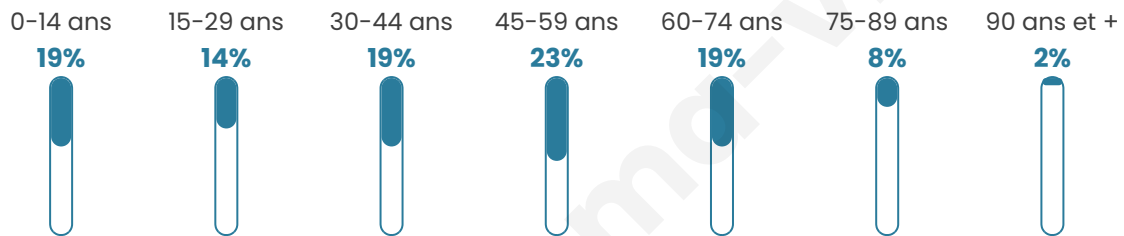

1 291

Age moyen

43 ans

Pop active

49.3%

Taux chômage

4.5%

Pop densité

35 h/km²

Revenu moyen

22 790 €/an

Evolution du nombre d'habitants

Sources : Institut national de la statistique et des études économiques (insee) selon Les dernières parutions officielles de 2024 portant sur les années 2020, 2021 et 2022.

Tranche d'âge

Activité professionnelle

Niveau de diplôme

Composition des ménages

Profils électoraux

Premier tour

	Emmanuel MACRON	36.23 %
	Marine LE PEN	22.77 %
	Jean-Luc MÉLENCHON	12.61 %
	Valérie PÉCRESSÉ	6.24 %
	Yannick JADOT	4.04 %
	Nicolas DUPONT-AIGNAN	3.55 %
	Éric ZEMMOUR	3.43 %
	Jean LASSALLE	3.18 %
	Fabien ROUSSEL	2.33 %
	Philippe POUTOU	2.08 %
	Anne HIDALGO	1.84 %
	Nathalie ARTHAUD	1.71 %