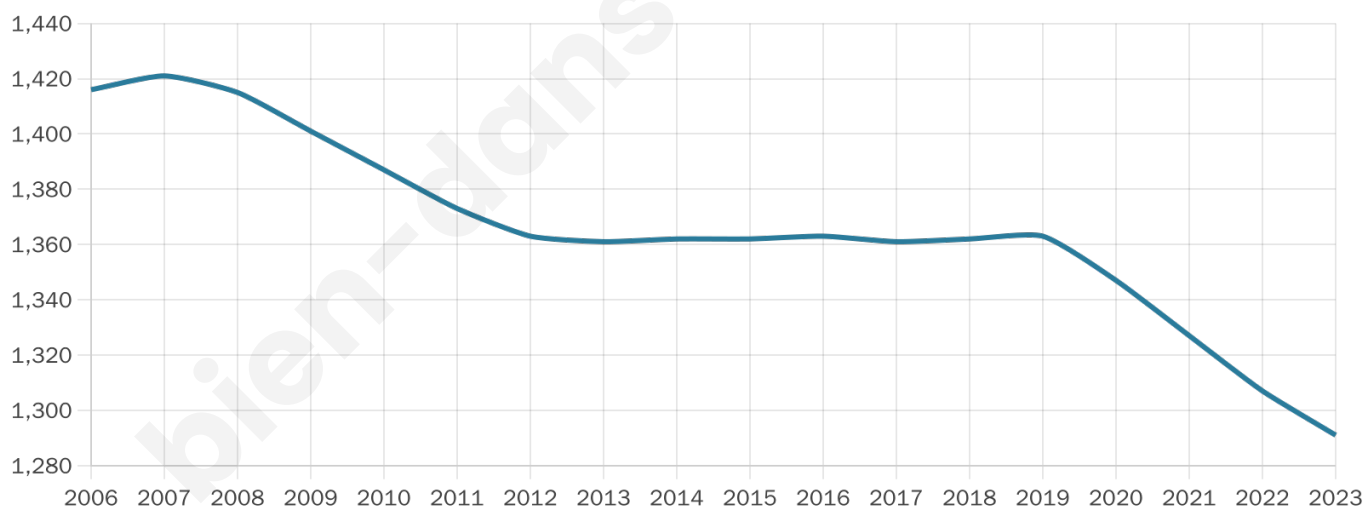

1 291

Age moyen

43 ans

Pop active

49.3%

Taux chômage

4.5%

Pop densité

35 h/km²

Revenu moyen

22 790 €/an

Evolution du nombre d'habitants

Sources : Institut national de la statistique et des études économiques (insee) selon Les dernières parutions officielles de 2024 portant sur les années 2020, 2021 et 2022.