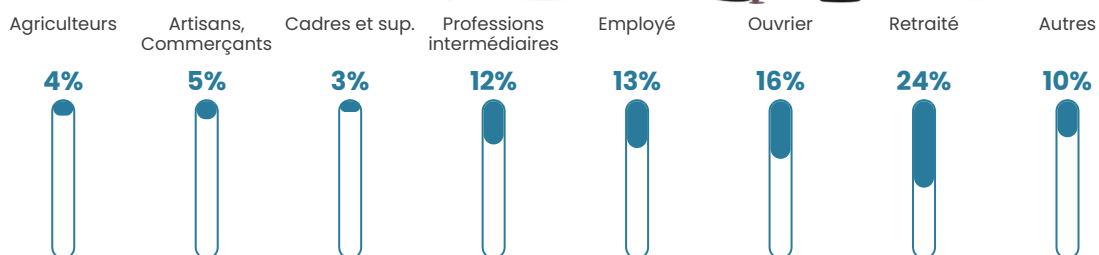

35 h/km²

Revenu moyen

22 790 €/an

Evolution du nombre d'habitants

Sources : Institut national de la statistique et des études économiques (insee) selon Les dernières parutions officielles de 2024 portant sur les années 2020, 2021 et 2022.

Tranche d'âge

Activité professionnelle

Niveau de diplôme

Composition des ménages

Profils électoraux

Premier tour

	Emmanuel MACRON	36.23 %
	Marine LE PEN	22.77 %
	Jean-Luc MÉLENCHON	12.61 %
	Valérie PÉCRESSÉ	6.24 %
	Yannick JADOT	4.04 %
	Nicolas DUPONT-AIGNAN	3.55 %
	Éric ZEMMOUR	3.43 %
	Jean LASSALLE	3.18 %
	Fabien ROUSSEL	2.33 %
	Philippe POUTOU	2.08 %
	Anne HIDALGO	1.84 %
	Nathalie ARTHAUD	1.71 %