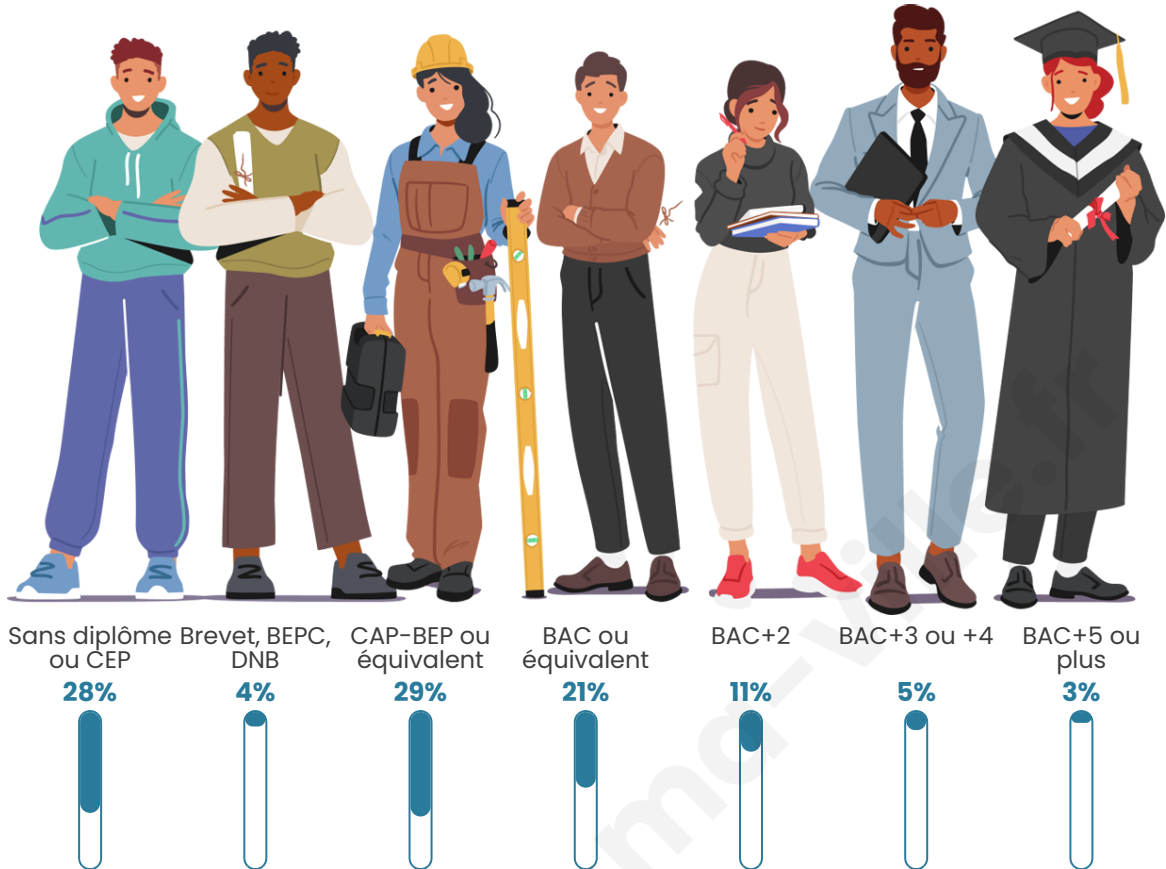

1 291

Age moyen

43 ans

Pop active

49.3%

Taux chômage

4.5%

Pop densité

Tranche d'âge

Activité professionnelle

Niveau de diplôme

Composition des ménages

Profils électoraux

Premier tour

	Emmanuel MACRON	36.23 %
	Marine LE PEN	22.77 %
	Jean-Luc MÉLENCHON	12.61 %
	Valérie PÉCRESSÉ	6.24 %
	Yannick JADOT	4.04 %
	Nicolas DUPONT-AIGNAN	3.55 %
	Éric ZEMMOUR	3.43 %
	Jean LASSALLE	3.18 %
	Fabien ROUSSEL	2.33 %
	Philippe POUTOU	2.08 %
	Anne HIDALGO	1.84 %
	Nathalie ARTHAUD	1.71 %