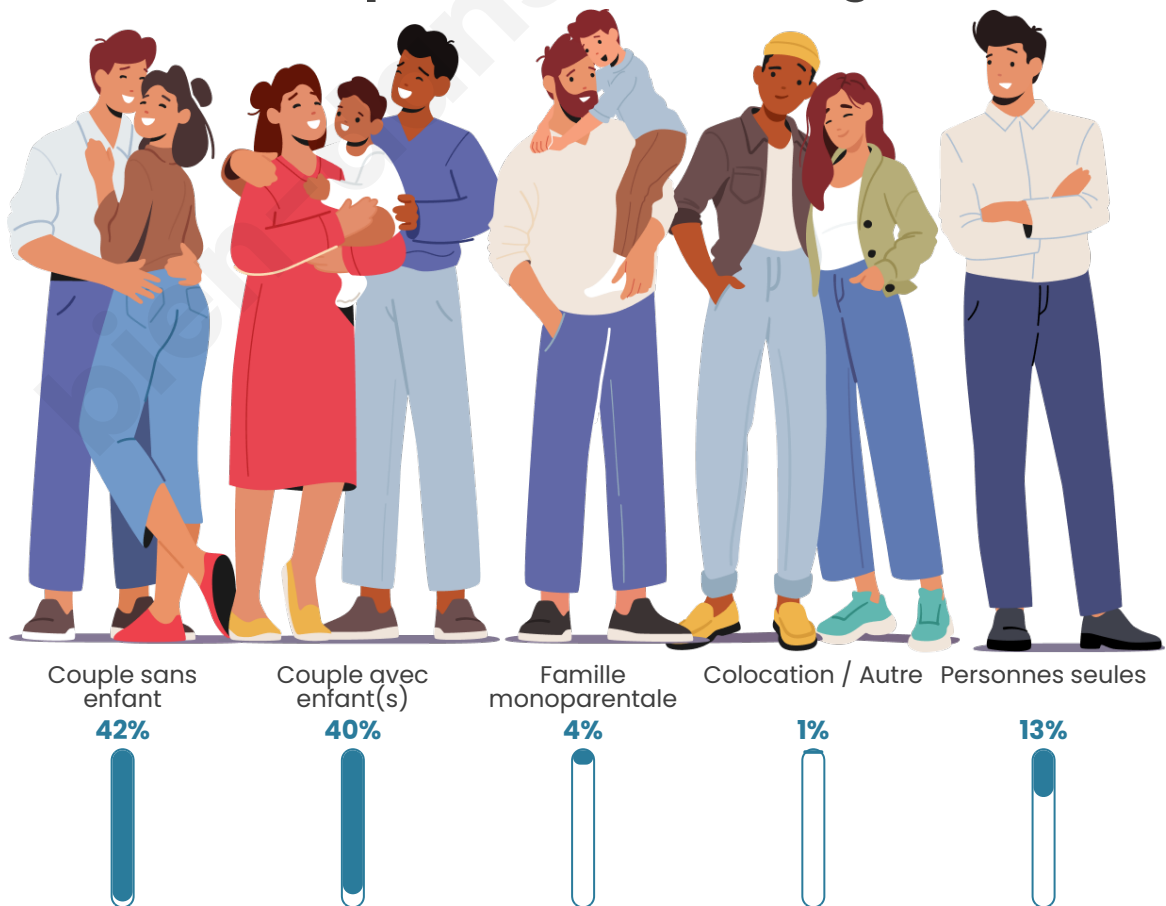

Tranche d'âge

Activité professionnelle

Niveau de diplôme

Composition des ménages

Profils électoraux

Premier tour

	Emmanuel MACRON	36.23 %
	Marine LE PEN	22.77 %
	Jean-Luc MÉLENCHON	12.61 %
	Valérie PÉCRESSÉ	6.24 %
	Yannick JADOT	4.04 %
	Nicolas DUPONT-AIGNAN	3.55 %
	Éric ZEMMOUR	3.43 %
	Jean LASSALLE	3.18 %
	Fabien ROUSSEL	2.33 %
	Philippe POUTOU	2.08 %
	Anne HIDALGO	1.84 %
	Nathalie ARTHAUD	1.71 %