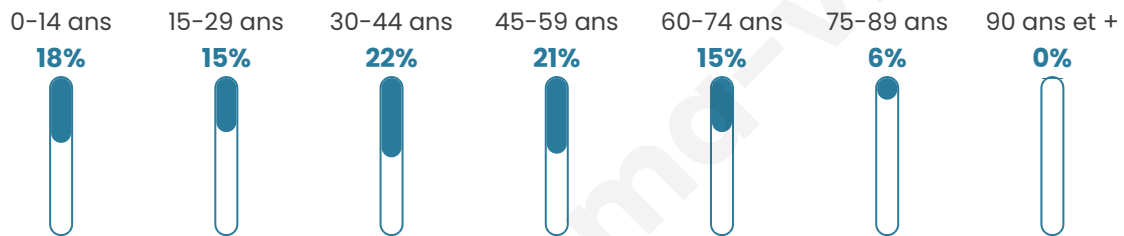

# Statistiques sur la population

Nombre d'habitants

**495**

Age moyen

**40 ans**

Pop active

**49.5%**

Taux chômage

**4.3%**

Pop densité

**55 h/km<sup>2</sup>**

Revenu moyen

**30 650 €/an**

## Evolution du nombre d'habitants

Sources : Institut national de la statistique et des études économiques (insee) selon Les dernières parutions officielles de 2024 portant sur les années 2020, 2021 et 2022.

## Tranche d'âge