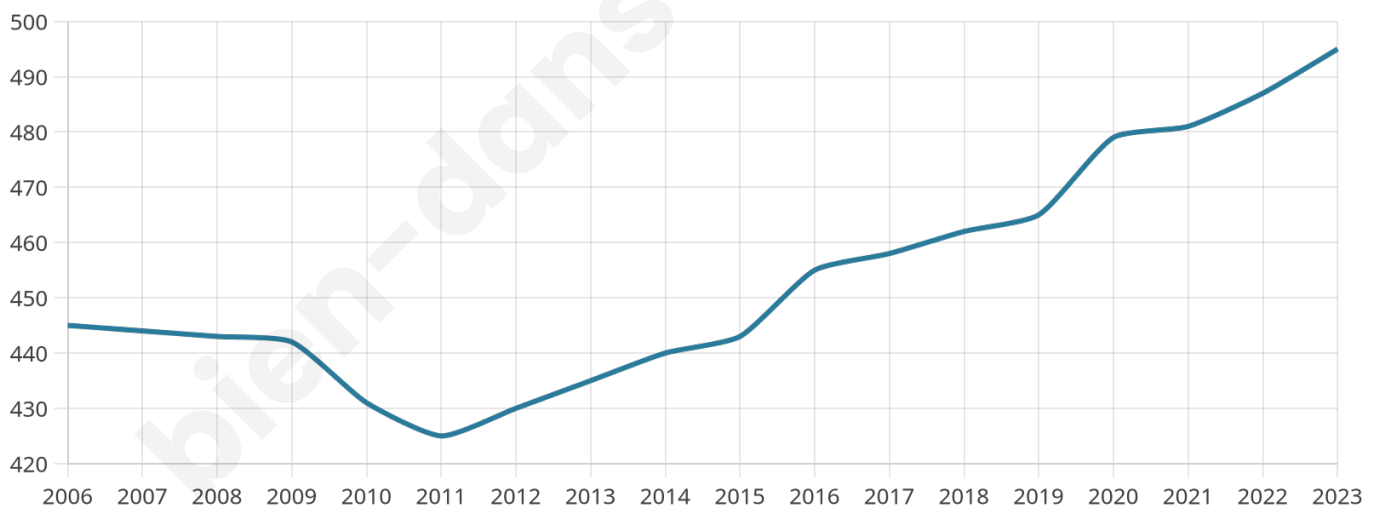

# Statistiques sur la population

Nombre d'habitants

**495**

Age moyen

**40 ans**

Pop active

**49.5%**

Taux chômage

**4.3%**

Pop densité

**55 h/km<sup>2</sup>**

Revenu moyen

**30 650 €/an**

## Evolution du nombre d'habitants

Sources : Institut national de la statistique et des études économiques (insee) selon Les dernières parutions officielles de 2024 portant sur les années 2020, 2021 et 2022.