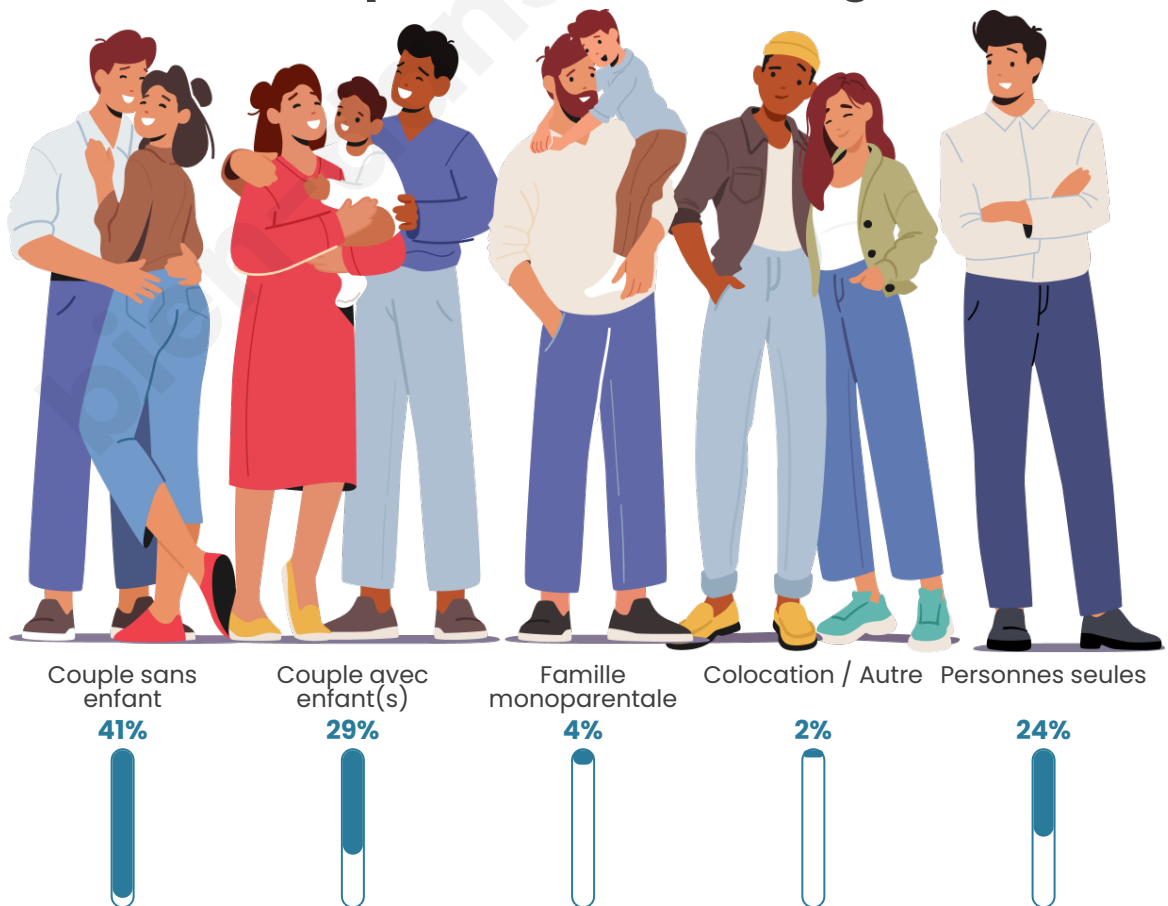

Tranche d'âge

Activité professionnelle

Niveau de diplôme

Composition des ménages

Profils électoraux

Premier tour

	Marine LE PEN	26.61 %
	Emmanuel MACRON	24.85 %
	Jean-Luc MÉLENCHON	23.39 %
	Jean LASSALLE	7.60 %
	Yannick JADOT	3.51 %
	Fabien ROUSSEL	3.22 %
	Éric ZEMMOUR	2.92 %
	Valérie PÉCRESSE	2.92 %
	Nicolas DUPONT-AIGNAN	2.05 %
	Anne HIDALGO	1.17 %
	Nathalie ARTHAUD	0.88 %
	Philippe POUTOU	0.88 %