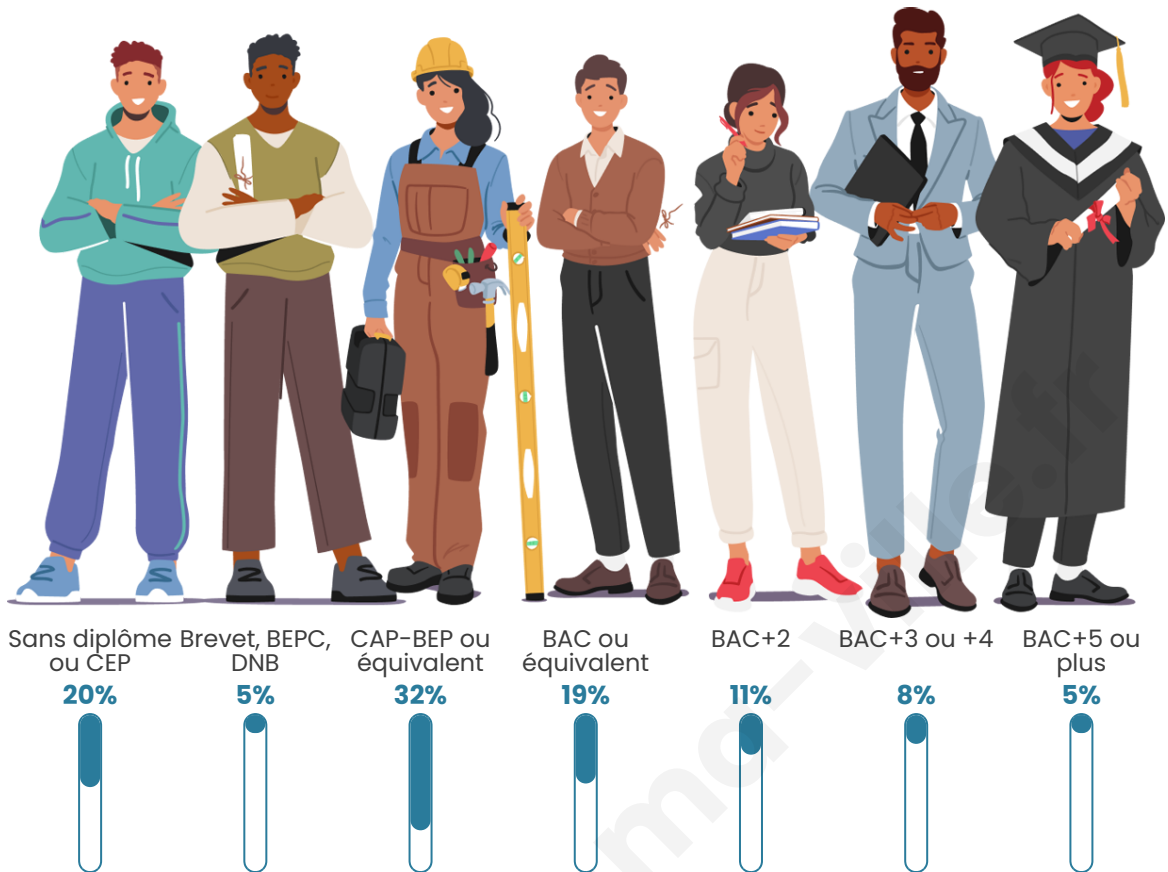

654

Age moyen

47 ans

Pop active

42.4%

Taux chômage

5.5%

Pop densité

Tranche d'âge

Activité professionnelle

Niveau de diplôme

Composition des ménages

Profils électoraux

Premier tour

	Marine LE PEN	26.61 %
	Emmanuel MACRON	24.85 %
	Jean-Luc MÉLENCHON	23.39 %
	Jean LASSALLE	7.60 %
	Yannick JADOT	3.51 %
	Fabien ROUSSEL	3.22 %
	Éric ZEMMOUR	2.92 %
	Valérie PÉCRESSE	2.92 %
	Nicolas DUPONT-AIGNAN	2.05 %
	Anne HIDALGO	1.17 %
	Nathalie ARTHAUD	0.88 %
	Philippe POUTOU	0.88 %