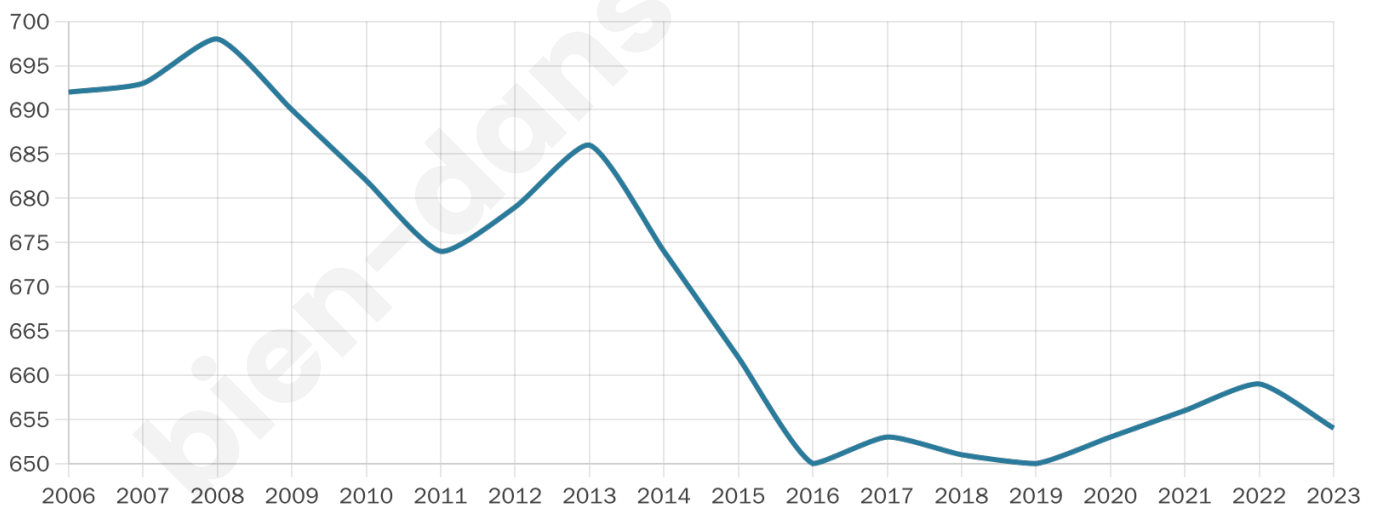

654

Age moyen

47 ans

Pop active

42.4%

Taux chômage

5.5%

Pop densité

41 h/km²

Revenu moyen

19 520 €/an

Evolution du nombre d'habitants

Sources : Institut national de la statistique et des études économiques (insee) selon Les dernières parutions officielles de 2024 portant sur les années 2020, 2021 et 2022.