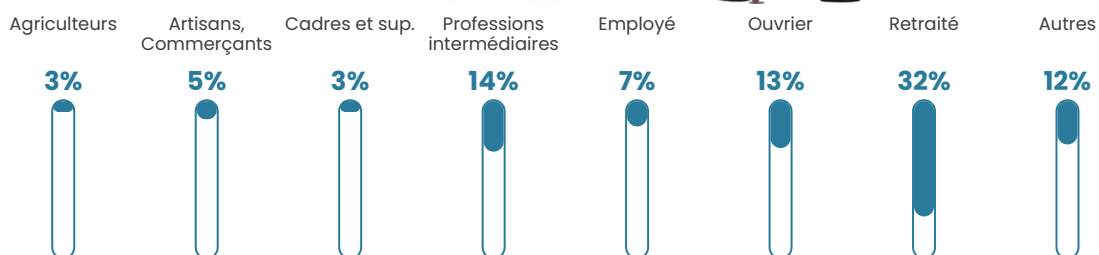

41 h/km²

Revenu moyen

19 520 €/an

Evolution du nombre d'habitants

Sources : Institut national de la statistique et des études économiques (insee) selon Les dernières parutions officielles de 2024 portant sur les années 2020, 2021 et 2022.

Tranche d'âge

Activité professionnelle

Niveau de diplôme

Composition des ménages

Profils électoraux

Premier tour

	Marine LE PEN	26.61 %
	Emmanuel MACRON	24.85 %
	Jean-Luc MÉLENCHON	23.39 %
	Jean LASSALLE	7.60 %
	Yannick JADOT	3.51 %
	Fabien ROUSSEL	3.22 %
	Éric ZEMMOUR	2.92 %
	Valérie PÉCRESSE	2.92 %
	Nicolas DUPONT-AIGNAN	2.05 %
	Anne HIDALGO	1.17 %
	Nathalie ARTHAUD	0.88 %
	Philippe POUTOU	0.88 %