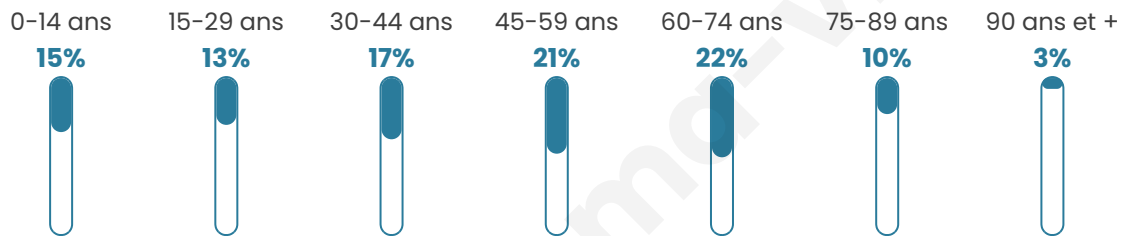

654

Age moyen

47 ans

Pop active

42.4%

Taux chômage

5.5%

Pop densité

41 h/km²

Revenu moyen

19 520 €/an

Evolution du nombre d'habitants

Sources : Institut national de la statistique et des études économiques (insee) selon Les dernières parutions officielles de 2024 portant sur les années 2020, 2021 et 2022.

Tranche d'âge

Activité professionnelle

Niveau de diplôme

Composition des ménages

Profils électoraux

Premier tour

	Marine LE PEN	26.61 %
	Emmanuel MACRON	24.85 %
	Jean-Luc MÉLENCHON	23.39 %
	Jean LASSALLE	7.60 %
	Yannick JADOT	3.51 %
	Fabien ROUSSEL	3.22 %
	Éric ZEMMOUR	2.92 %
	Valérie PÉCRESSE	2.92 %
	Nicolas DUPONT-AIGNAN	2.05 %
	Anne HIDALGO	1.17 %
	Nathalie ARTHAUD	0.88 %
	Philippe POUTOU	0.88 %

469 inscrits

Participation : 75.48%

Votes blancs : 1.98%

Votes nuls : 1.41%

Second tour

	Emmanuel MACRON	53,97 %
	Marine LE PEN	46,03 %

468 inscrits

Participation : 75.21%