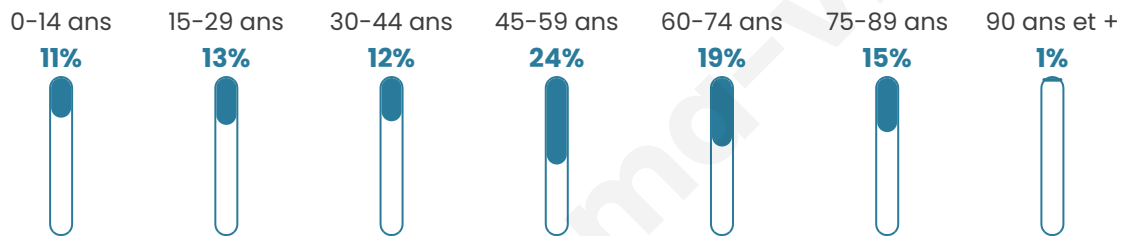

49 ans

Pop active

46.4%

Taux chômage

4.7%

Pop densité

37 h/km²

Revenu moyen

NC

Evolution du nombre d'habitants

Sources : Institut national de la statistique et des études économiques (insee) selon Les dernières parutions officielles de 2024 portant sur les années 2020, 2021 et 2022.

Tranche d'âge

Activité professionnelle

Niveau de diplôme

Composition des ménages

Profils électoraux

Premier tour

	Emmanuel MACRON	33.82 %
	Jean LASSALLE	17.65 %
	Marine LE PEN	16.18 %
	Jean-Luc MÉLENCHON	16.18 %
	Yannick JADOT	7.35 %
	Fabien ROUSSEL	2.94 %
	Valérie PÉCRESE	2.94 %
	Nicolas DUPONT- AIGNAN	2.94 %
	Nathalie ARTHAUD	0.00 %
	Éric ZEMMOUR	0.00 %
	Anne HIDALGO	0.00 %
	Philippe POUTOU	0.00 %