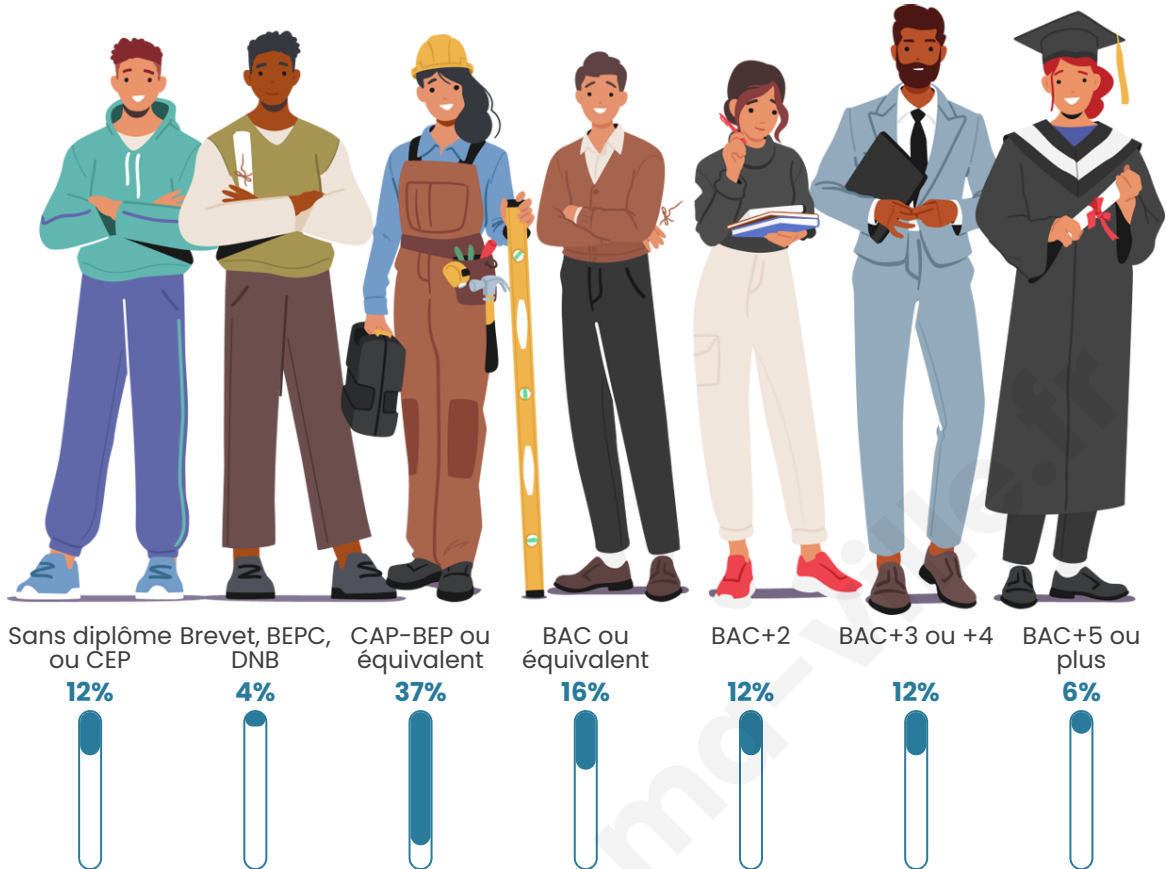

Tranche d'âge

Activité professionnelle

Niveau de diplôme

Composition des ménages

Profils électoraux

Premier tour

	Emmanuel MACRON	33.82 %
	Jean LASSALLE	17.65 %
	Marine LE PEN	16.18 %
	Jean-Luc MÉLENCHON	16.18 %
	Yannick JADOT	7.35 %
	Fabien ROUSSEL	2.94 %
	Valérie PÉCRESE	2.94 %
	Nicolas DUPONT- AIGNAN	2.94 %
	Nathalie ARTHAUD	0.00 %
	Éric ZEMMOUR	0.00 %
	Anne HIDALGO	0.00 %
	Philippe POUTOU	0.00 %