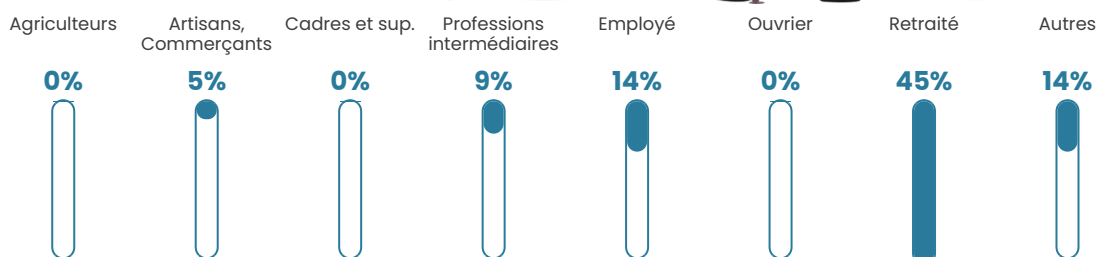

NC

Evolution du nombre d'habitants

Sources : Institut national de la statistique et des études économiques (insee) selon Les dernières parutions officielles de 2024 portant sur les années 2020, 2021 et 2022.

Tranche d'âge

Activité professionnelle

Niveau de diplôme

Composition des ménages

Profils électoraux

Premier tour

	Emmanuel MACRON	33.82 %
	Jean LASSALLE	17.65 %
	Marine LE PEN	16.18 %
	Jean-Luc MÉLENCHON	16.18 %
	Yannick JADOT	7.35 %
	Fabien ROUSSEL	2.94 %
	Valérie PÉCRESE	2.94 %
	Nicolas DUPONT- AIGNAN	2.94 %
	Nathalie ARTHAUD	0.00 %
	Éric ZEMMOUR	0.00 %
	Anne HIDALGO	0.00 %
	Philippe POUTOU	0.00 %