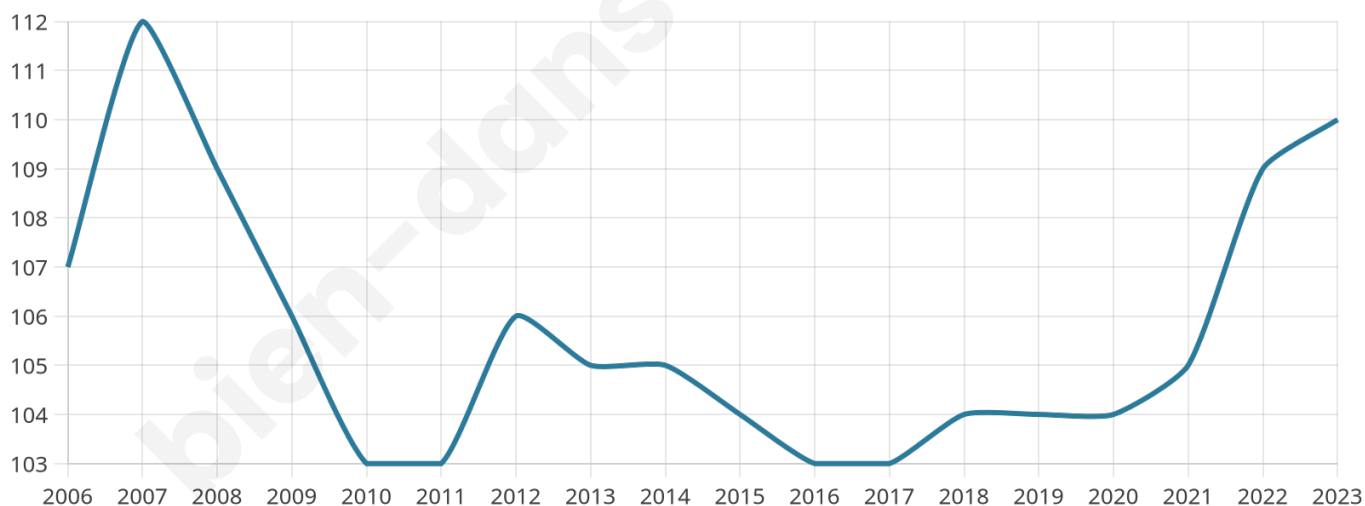

49 ans

Pop active

46.4%

Taux chômage

4.7%

Pop densité

37 h/km²

Revenu moyen

NC

Evolution du nombre d'habitants

Sources : Institut national de la statistique et des études économiques (insee) selon Les dernières parutions officielles de 2024 portant sur les années 2020, 2021 et 2022.