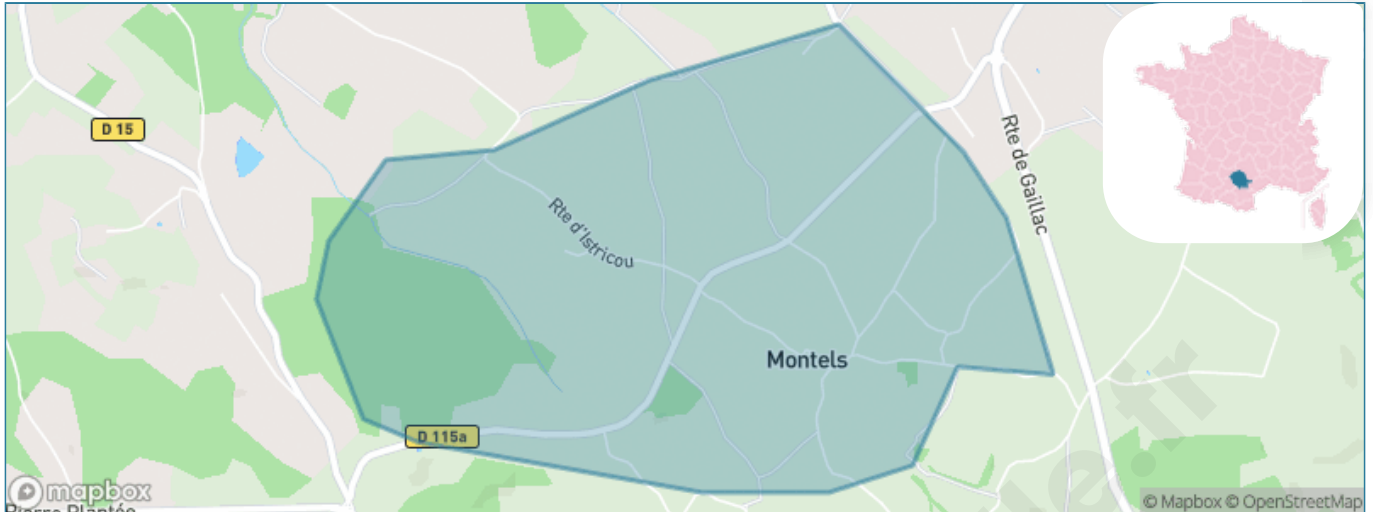

Version web

Ville de Montels

Présenté par

BIEN dans
ma **VILLE** 

Sommaire

Situation géographique	3
Statistiques sur la population	4
Evolution du nombre d'habitants	4
Tranche d'âge	5
0-14 ans	5
15-29 ans	5
30-44 ans	5
45-59 ans	5
60-74 ans	5
75-89 ans	5
90 ans et +	5
Activité professionnelle	5
Agriculteurs	5
Artisans, Commerçants	5
Cadres et sup.	5
Professions intermédiaires	5
Employé	5
Ouvrier	5
Retraité	5
Autres	5
Niveau de diplôme	6
Sans diplôme ou CEP	6
Brevet, BEPC, DNB	6
CAP-BEP ou équivalent	6
BAC ou équivalent	6
BAC+2	6
BAC+3 ou +4	6
BAC+5 ou plus	6
Composition des ménages	6
Couple sans enfant	6
Couple avec enfant(s)	6
Famille monoparentale	6
Colocation / Autre	6
Personnes seules	6
Profils électoraux	7
Premier tour	7
Sécurité	8
Evolution du nombre d'infractions	8
Pour comparer	9
Services à la population	10
Commerce	10
Éducation	10
Villes autour de Montels	12

Situation géographique

i Informations clés

- **Région** : Occitanie
- **Département** : Tarn
- **Code postal** : 81140
- **Superficie** : 3 km²

Statistiques sur la population

Nombre d'habitants

110

Age moyen