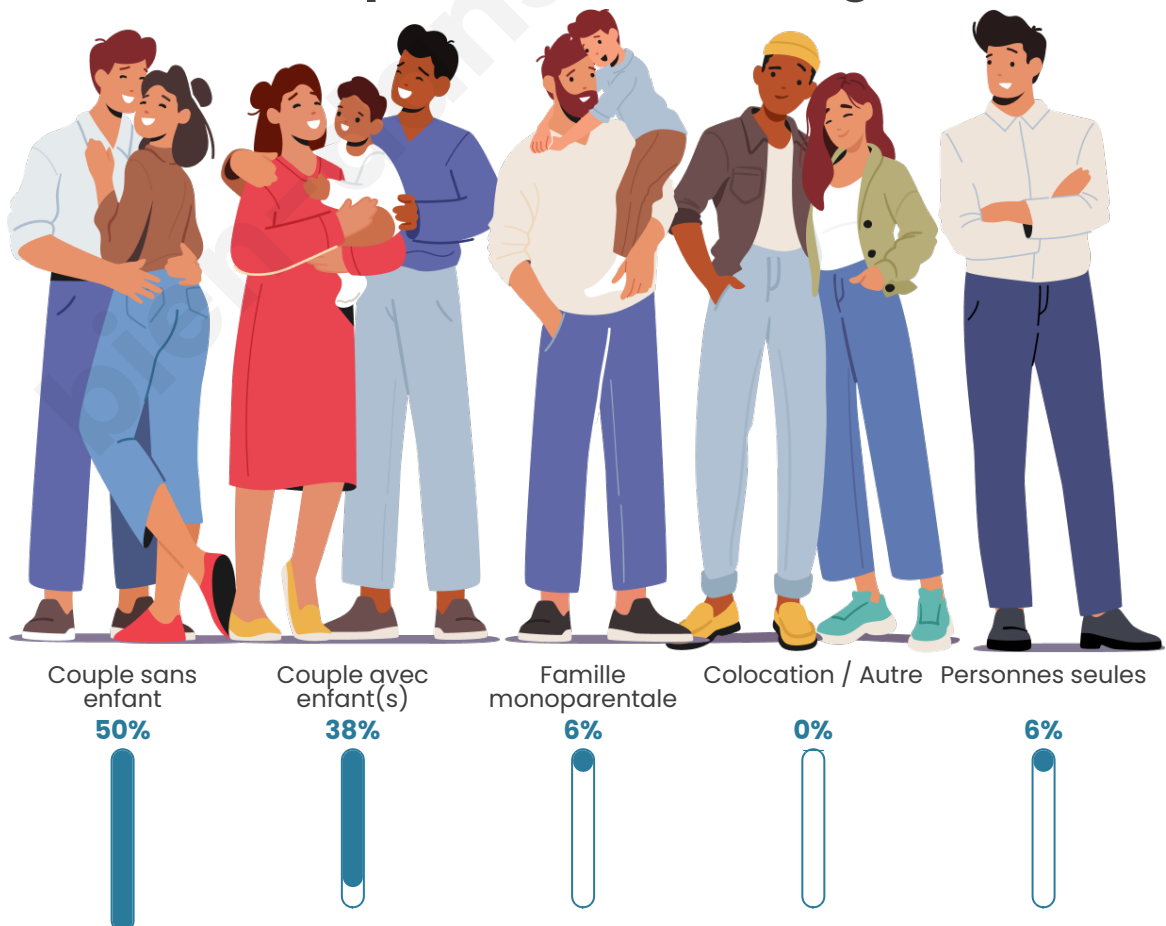

Tranche d'âge

Activité professionnelle

Niveau de diplôme

Composition des ménages

Profils électoraux

Premier tour

	Emmanuel MACRON	33.82 %
	Jean LASSALLE	17.65 %
	Marine LE PEN	16.18 %
	Jean-Luc MÉLENCHON	16.18 %
	Yannick JADOT	7.35 %
	Fabien ROUSSEL	2.94 %
	Valérie PÉCRESE	2.94 %
	Nicolas DUPONT- AIGNAN	2.94 %
	Nathalie ARTHAUD	0.00 %
	Éric ZEMMOUR	0.00 %
	Anne HIDALGO	0.00 %
	Philippe POUTOU	0.00 %