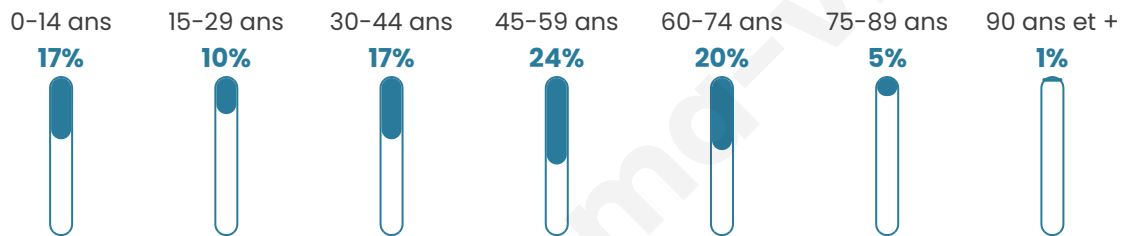

43 ans

Pop active

46.3%

Taux chômage

12.5%

Pop densité

55 h/km²

Revenu moyen

Tranche d'âge

Activité professionnelle

Niveau de diplôme

Composition des ménages

Profils électoraux

Premier tour

	Jean-Luc MÉLENCHON	43.94 %
	Marine LE PEN	14.39 %
	Emmanuel MACRON	12.12 %
	Jean LASSALLE	5.30 %
	Valérie PÉCRESSE	5.30 %
	Anne HIDALGO	4.55 %
	Yannick JADOT	4.55 %
	Nicolas DUPONT- AIGNAN	3.03 %
	Fabien ROUSSEL	2.27 %
	Éric ZEMMOUR	2.27 %
	Philippe POUTOU	2.27 %
	Nathalie ARTHAUD	0.00 %