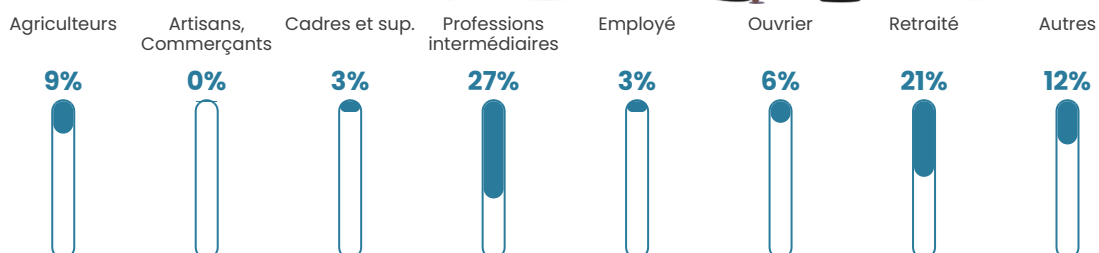

43 ans

Pop active

46.3%

Taux chômage

12.5%

Pop densité

55 h/km²

Revenu moyen

20 450 €/an

Evolution du nombre d'habitants

Sources : Institut national de la statistique et des études économiques (insee) selon Les dernières parutions officielles de 2024 portant sur les années 2020, 2021 et 2022.

Tranche d'âge

Activité professionnelle

Niveau de diplôme

Composition des ménages

Profils électoraux

Premier tour

	Jean-Luc MÉLENCHON	43.94 %
	Marine LE PEN	14.39 %
	Emmanuel MACRON	12.12 %
	Jean LASSALLE	5.30 %
	Valérie PÉCRESSE	5.30 %
	Anne HIDALGO	4.55 %
	Yannick JADOT	4.55 %
	Nicolas DUPONT- AIGNAN	3.03 %
	Fabien ROUSSEL	2.27 %
	Éric ZEMMOUR	2.27 %
	Philippe POUTOU	2.27 %
	Nathalie ARTHAUD	0.00 %