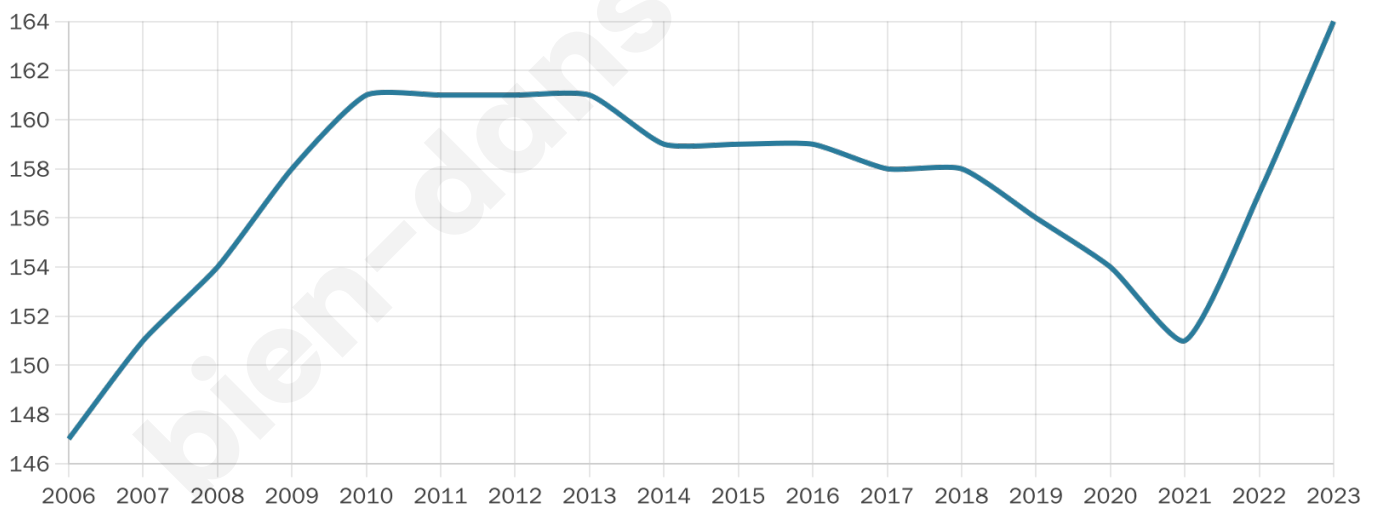

43 ans

Pop active

46.3%

Taux chômage

12.5%

Pop densité

55 h/km²

Revenu moyen

20 450 €/an

Evolution du nombre d'habitants

Sources : Institut national de la statistique et des études économiques (insee) selon Les dernières parutions officielles de 2024 portant sur les années 2020, 2021 et 2022.