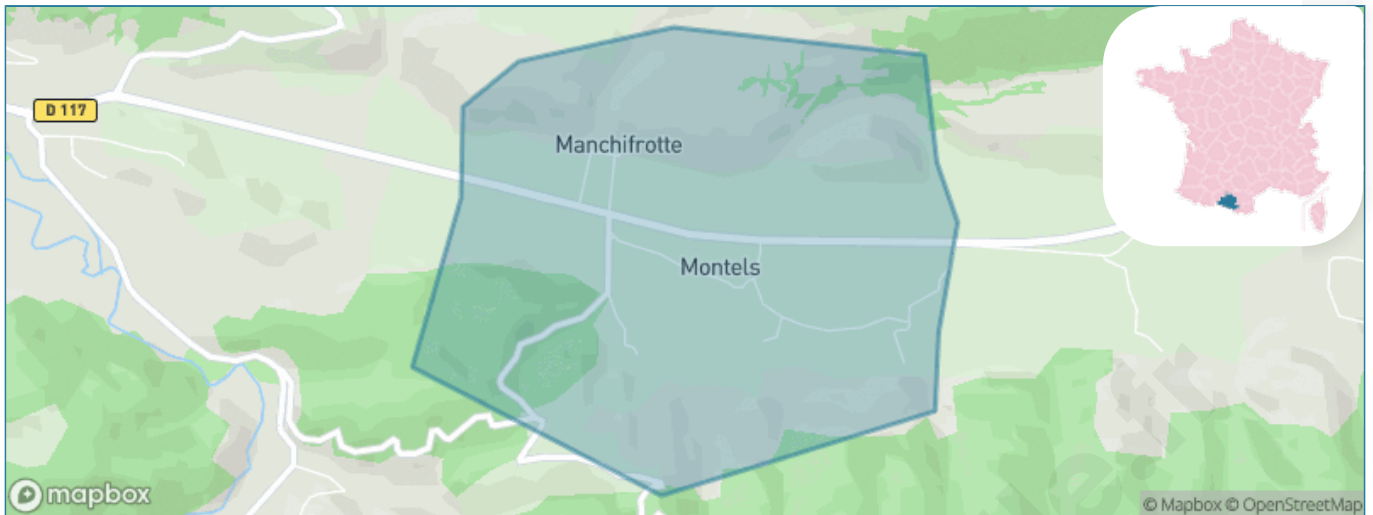

Version web

Ville de Montels

Présenté par

BIEN dans
ma **VILLE** 

Sommaire

Situation géographique	3
Statistiques sur la population	4
Evolution du nombre d'habitants	4
Tranche d'âge	5
0-14 ans	5
15-29 ans	5
30-44 ans	5
45-59 ans	5
60-74 ans	5
75-89 ans	5
90 ans et +	5
Activité professionnelle	5
Agriculteurs	5
Artisans, Commerçants	5
Cadres et sup.	5
Professions intermédiaires	5
Employé	5
Ouvrier	5
Retraité	5
Autres	5
Niveau de diplôme	6
Sans diplôme ou CEP	6
Brevet, BEPC, DNB	6
CAP-BEP ou équivalent	6
BAC ou équivalent	6
BAC+2	6
BAC+3 ou +4	6
BAC+5 ou plus	6
Composition des ménages	6
Couple sans enfant	6
Couple avec enfant(s)	6
Famille monoparentale	6
Colocation / Autre	6
Personnes seules	6
Profils électoraux	7
Premier tour	7
Sécurité	8
Evolution du nombre d'infractions	8
Pour comparer	9
Services à la population	10
Commerce	10
Éducation	10
Villes autour de Montels	12

Situation géographique

i Informations clés

- **Région** : Occitanie
- **Département** : Ariège
- **Code postal** : 09240
- **Superficie** : 3 km²

Statistiques sur la population

Nombre d'habitants

164

Age moyen