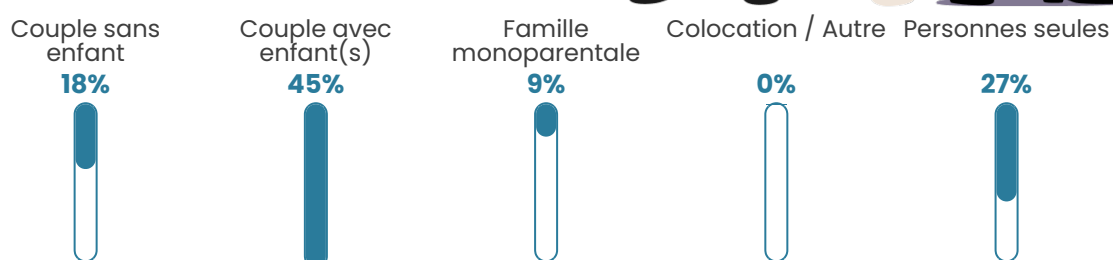

Tranche d'âge

Activité professionnelle

Niveau de diplôme

Composition des ménages

Profils électoraux

Premier tour

	Jean-Luc MÉLENCHON	43.94 %
	Marine LE PEN	14.39 %
	Emmanuel MACRON	12.12 %
	Jean LASSALLE	5.30 %
	Valérie PÉCRESSE	5.30 %
	Anne HIDALGO	4.55 %
	Yannick JADOT	4.55 %
	Nicolas DUPONT- AIGNAN	3.03 %
	Fabien ROUSSEL	2.27 %
	Éric ZEMMOUR	2.27 %
	Philippe POUTOU	2.27 %
	Nathalie ARTHAUD	0.00 %

157 inscrits

Participation : 84.71%

Votes blancs : 0.00%

Votes nuls : 0.75%

Second tour

	Emmanuel MACRON	61,7 %
	Marine LE PEN	38,3 %

157 inscrits

Participation : 78.34%