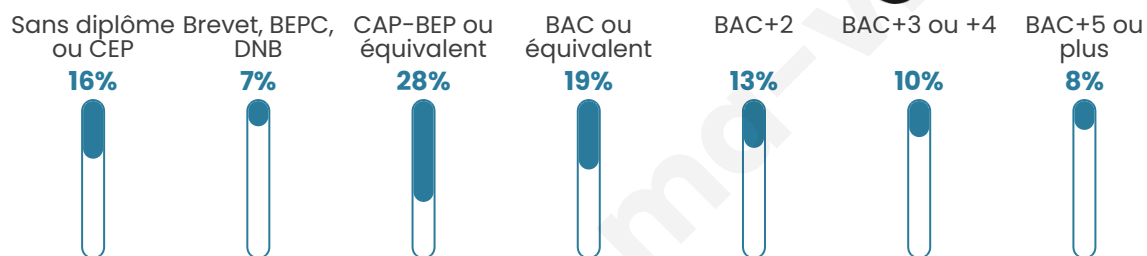

43 ans

Pop active

46.3%

Taux chômage

12.5%

Pop densité

55 h/km²

Revenu moyen

20 450 €/an

Evolution du nombre d'habitants

Sources : Institut national de la statistique et des études économiques (insee) selon Les dernières parutions officielles de 2024 portant sur les années 2020, 2021 et 2022.

Tranche d'âge

Activité professionnelle

Niveau de diplôme

Composition des ménages

Profils électoraux

Premier tour

	Jean-Luc MÉLENCHON	43.94 %
	Marine LE PEN	14.39 %
	Emmanuel MACRON	12.12 %
	Jean LASSALLE	5.30 %
	Valérie PÉCRESSE	5.30 %
	Anne HIDALGO	4.55 %
	Yannick JADOT	4.55 %
	Nicolas DUPONT- AIGNAN	3.03 %
	Fabien ROUSSEL	2.27 %
	Éric ZEMMOUR	2.27 %
	Philippe POUTOU	2.27 %
	Nathalie ARTHAUD	0.00 %