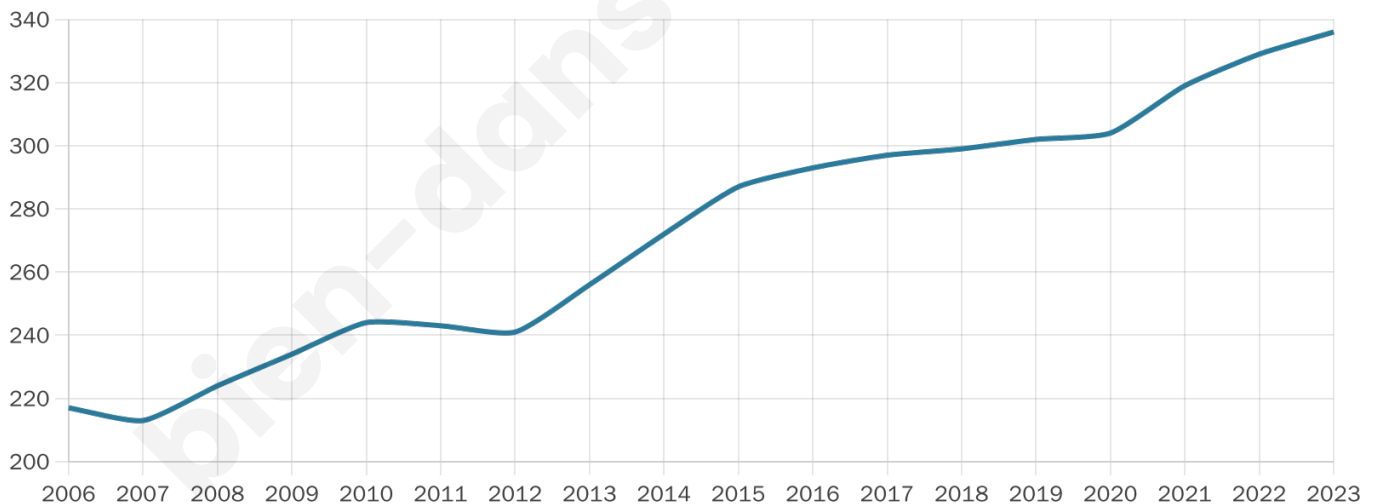

# Statistiques sur la population

Nombre d'habitants

**336**

Age moyen

**37 ans**

Pop active

**49.4%**

Taux chômage

**3%**

Pop densité

**22 h/km<sup>2</sup>**

Revenu moyen

**28 850 €/an**

## Evolution du nombre d'habitants

Sources : Institut national de la statistique et des études économiques (insee) selon Les dernières parutions officielles de 2024 portant sur les années 2020, 2021 et 2022.