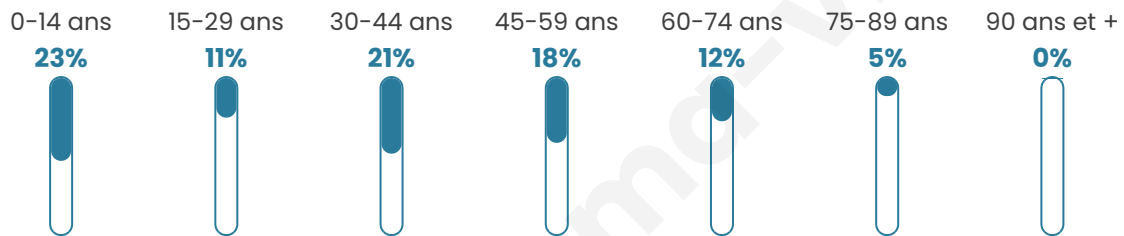

# Statistiques sur la population

Nombre d'habitants

**336**

Age moyen

**37 ans**

Pop active

**49.4%**

Taux chômage

**3%**

Pop densité

**22 h/km<sup>2</sup>**

Revenu moyen

**28 850 €/an**

## Evolution du nombre d'habitants

Sources : Institut national de la statistique et des études économiques (insee) selon Les dernières parutions officielles de 2024 portant sur les années 2020, 2021 et 2022.

## Tranche d'âge