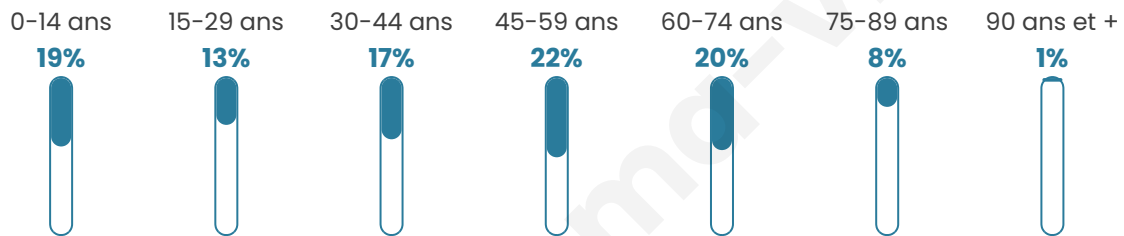

# Statistiques sur la population

Nombre d'habitants

**4 323**

Age moyen

**43 ans**

Pop active

**43.9%**

Taux chômage

**6.8%**

Pop densité

**180 h/km<sup>2</sup>**

Revenu moyen

**27 140 €/an**

## Evolution du nombre d'habitants

Sources : Institut national de la statistique et des études économiques (insee) selon Les dernières parutions officielles de 2024 portant sur les années 2020, 2021 et 2022.

## Tranche d'âge