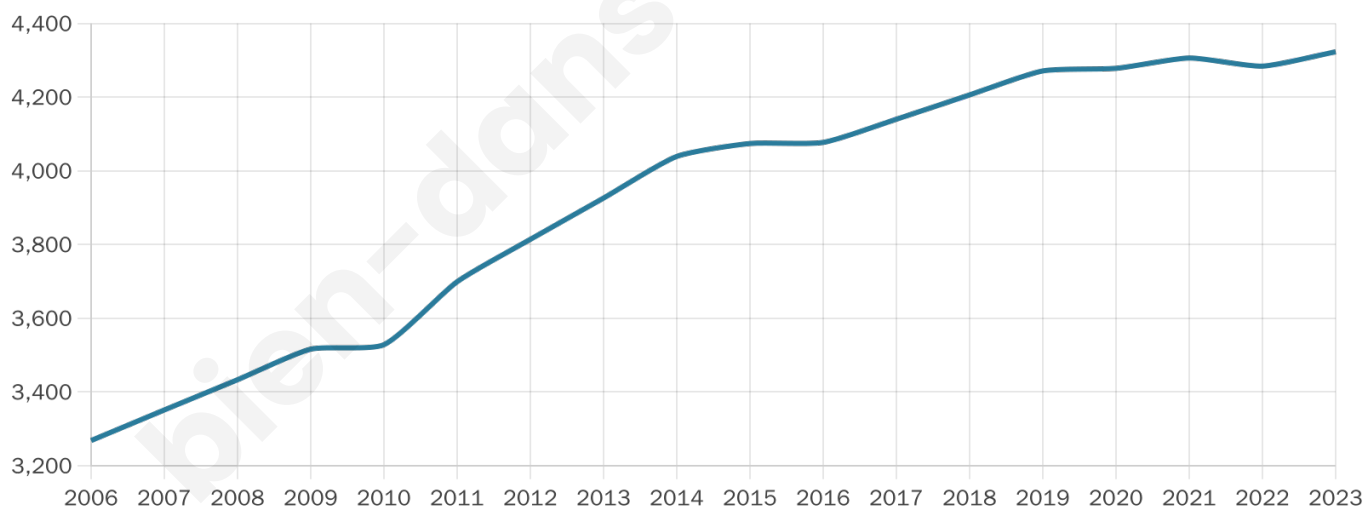

# Statistiques sur la population

Nombre d'habitants

**4 323**

Age moyen

**43 ans**

Pop active

**43.9%**

Taux chômage

**6.8%**

Pop densité

**180 h/km<sup>2</sup>**

Revenu moyen

**27 140 €/an**

## Evolution du nombre d'habitants

Sources : Institut national de la statistique et des études économiques (insee) selon Les dernières parutions officielles de 2024 portant sur les années 2020, 2021 et 2022.