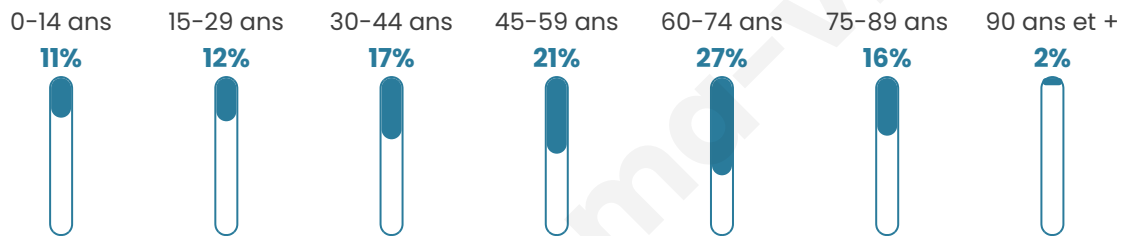

# Statistiques sur la population

Nombre d'habitants

**461**

Age moyen

**50 ans**

Pop active

**39.9%**

Taux chômage

**3.9%**

Pop densité

**27 h/km<sup>2</sup>**

Revenu moyen

**21 740 €/an**

## Evolution du nombre d'habitants

Sources : Institut national de la statistique et des études économiques (insee) selon Les dernières parutions officielles de 2024 portant sur les années 2020, 2021 et 2022.

## Tranche d'âge