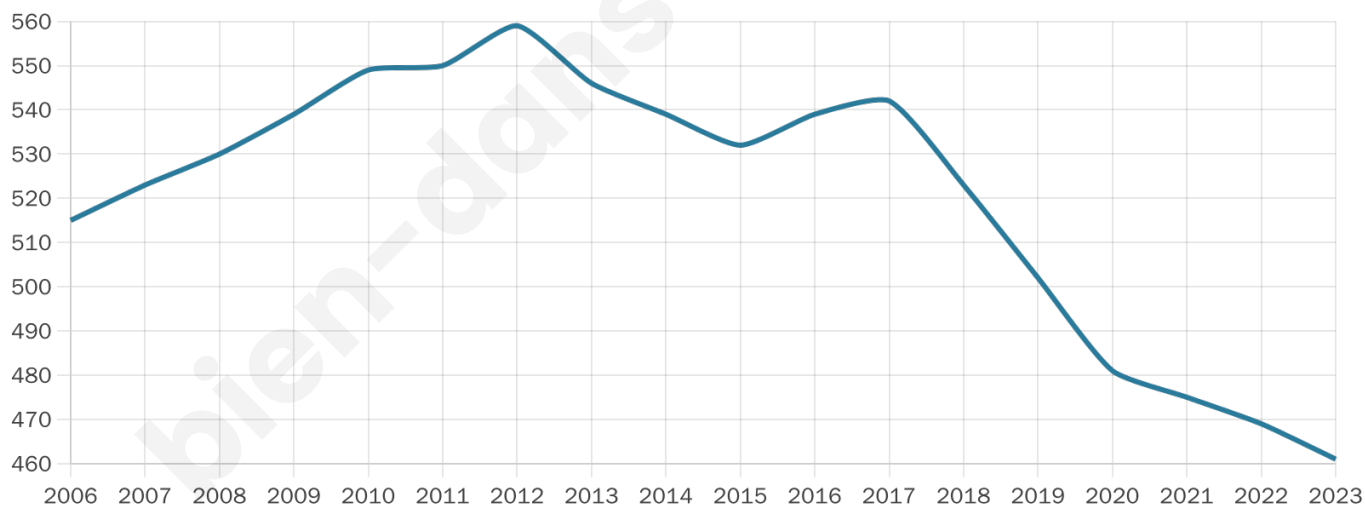

# Statistiques sur la population

Nombre d'habitants

**461**

Age moyen

**50 ans**

Pop active

**39.9%**

Taux chômage

**3.9%**

Pop densité

**27 h/km<sup>2</sup>**

Revenu moyen

**21 740 €/an**

## Evolution du nombre d'habitants

Sources : Institut national de la statistique et des études économiques (insee) selon Les dernières parutions officielles de 2024 portant sur les années 2020, 2021 et 2022.