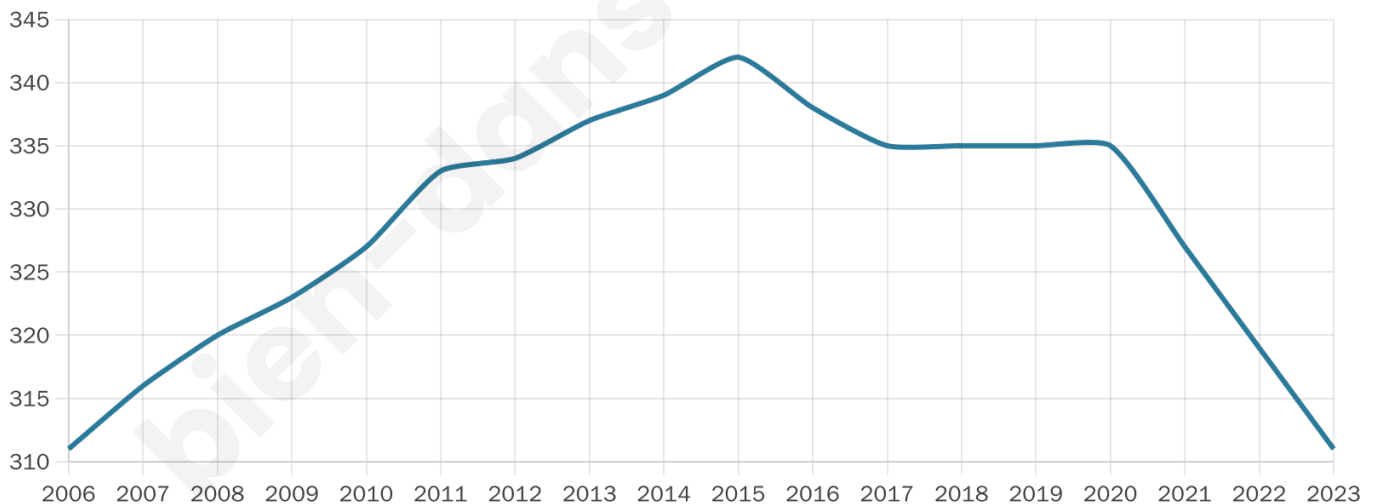

41 ans

Pop active

56.6%

Taux chômage

7.9%

Pop densité

16 h/km²

Revenu moyen

19 280 €/an

Evolution du nombre d'habitants

Sources : Institut national de la statistique et des études économiques (insee) selon Les dernières parutions officielles de 2024 portant sur les années 2020, 2021 et 2022.