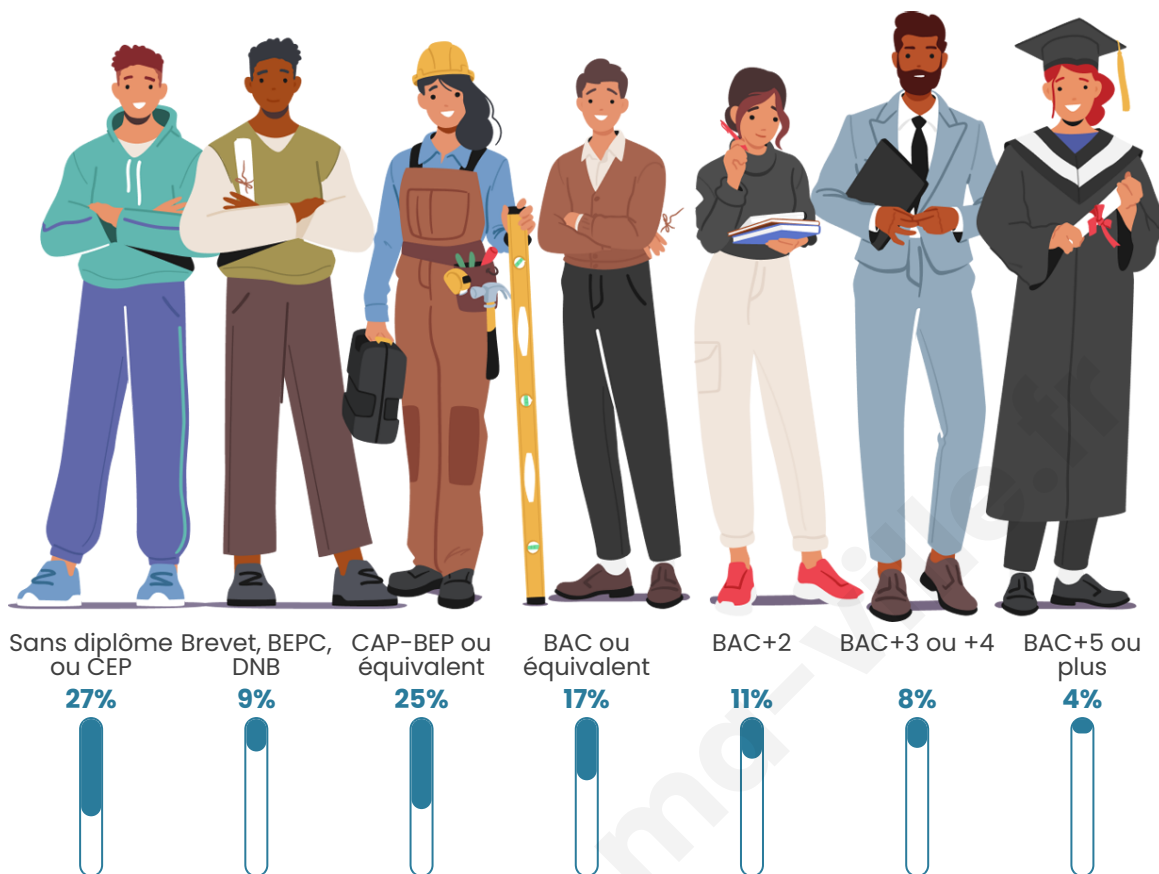

41 ans

Pop active

56.6%

Taux chômage

7.9%

Pop densité

16 h/km²

Revenu moyen

Tranche d'âge

Activité professionnelle

Niveau de diplôme

Composition des ménages

Profils électoraux

Premier tour

	Jean-Luc MÉLENCHON	35.21 %
	Marine LE PEN	20.19 %
	Emmanuel MACRON	19.72 %
	Jean LASSALLE	6.57 %
	Fabien ROUSSEL	4.23 %
	Anne HIDALGO	3.76 %
	Nicolas DUPONT- AIGNAN	3.76 %
	Éric ZEMMOUR	2.82 %
	Yannick JADOT	2.82 %
	Valérie PÉCRESSE	0.94 %
	Nathalie ARTHAUD	0.00 %
	Philippe POUTOU	0.00 %