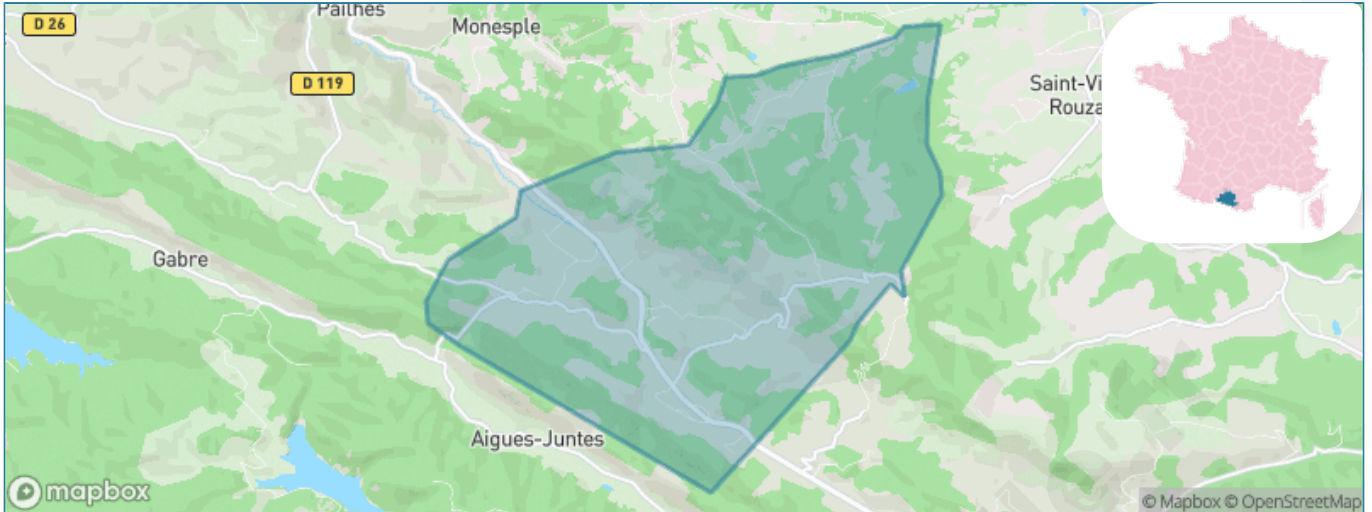

Version web

Ville de Montégut- Plantaurel

Présenté par

BIEN dans
ma **VILLE** 

Sommaire

Situation géographique	3
Statistiques sur la population	4
Evolution du nombre d'habitants	4
Tranche d'âge	5
0-14 ans	5
15-29 ans	5
30-44 ans	5
45-59 ans	5
60-74 ans	5
75-89 ans	5
90 ans et +	5
Activité professionnelle	5
Agriculteurs	5
Artisans, Commerçants	5
Cadres et sup.	5
Professions intermédiaires	5
Employé	5
Ouvrier	5
Retraité	5
Autres	5
Niveau de diplôme	6
Sans diplôme ou CEP	6
Brevet, BEPC, DNB	6
CAP-BEP ou équivalent	6
BAC ou équivalent	6
BAC+2	6
BAC+3 ou +4	6
BAC+5 ou plus	6
Composition des ménages	6
Couple sans enfant	6
Couple avec enfant(s)	6
Famille monoparentale	6
Colocation / Autre	6
Personnes seules	6
Profils électoraux	7
Premier tour	7
Sécurité	8
Evolution du nombre d'infractions	8
Pour comparer	9
Services à la population	10
Commerce	10
Éducation	10
Villes autour de Montégut-Plantaurel	12

Situation géographique

i Informations clés

- **Région** : Occitanie
- **Département** : Ariège
- **Code postal** : 09120
- **Superficie** : 19 km²

Statistiques sur la population

Nombre d'habitants

311

Age moyen