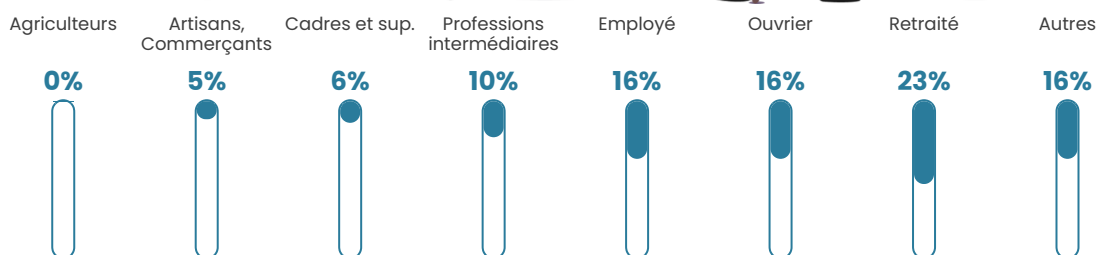

19 280 €/an

Evolution du nombre d'habitants

Sources : Institut national de la statistique et des études économiques (insee) selon Les dernières parutions officielles de 2024 portant sur les années 2020, 2021 et 2022.

Tranche d'âge

Activité professionnelle

Niveau de diplôme

Composition des ménages

Profils électoraux

Premier tour

	Jean-Luc MÉLENCHON	35.21 %
	Marine LE PEN	20.19 %
	Emmanuel MACRON	19.72 %
	Jean LASSALLE	6.57 %
	Fabien ROUSSEL	4.23 %
	Anne HIDALGO	3.76 %
	Nicolas DUPONT- AIGNAN	3.76 %
	Éric ZEMMOUR	2.82 %
	Yannick JADOT	2.82 %
	Valérie PÉCRESSE	0.94 %
	Nathalie ARTHAUD	0.00 %
	Philippe POUTOU	0.00 %