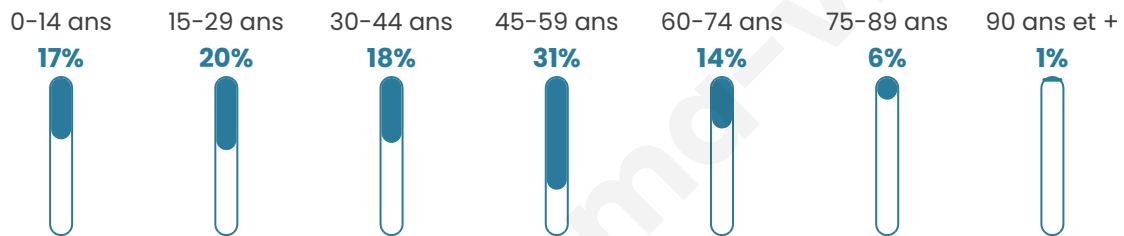

41 ans

Pop active

56.6%

Taux chômage

7.9%

Pop densité

16 h/km²

Revenu moyen

19 280 €/an

Evolution du nombre d'habitants

Sources : Institut national de la statistique et des études économiques (insee) selon Les dernières parutions officielles de 2024 portant sur les années 2020, 2021 et 2022.

Tranche d'âge

Activité professionnelle

Niveau de diplôme

Composition des ménages

Profils électoraux

Premier tour

	Jean-Luc MÉLENCHON	35.21 %
	Marine LE PEN	20.19 %
	Emmanuel MACRON	19.72 %
	Jean LASSALLE	6.57 %
	Fabien ROUSSEL	4.23 %
	Anne HIDALGO	3.76 %
	Nicolas DUPONT- AIGNAN	3.76 %
	Éric ZEMMOUR	2.82 %
	Yannick JADOT	2.82 %
	Valérie PÉCRESSE	0.94 %
	Nathalie ARTHAUD	0.00 %
	Philippe POUTOU	0.00 %