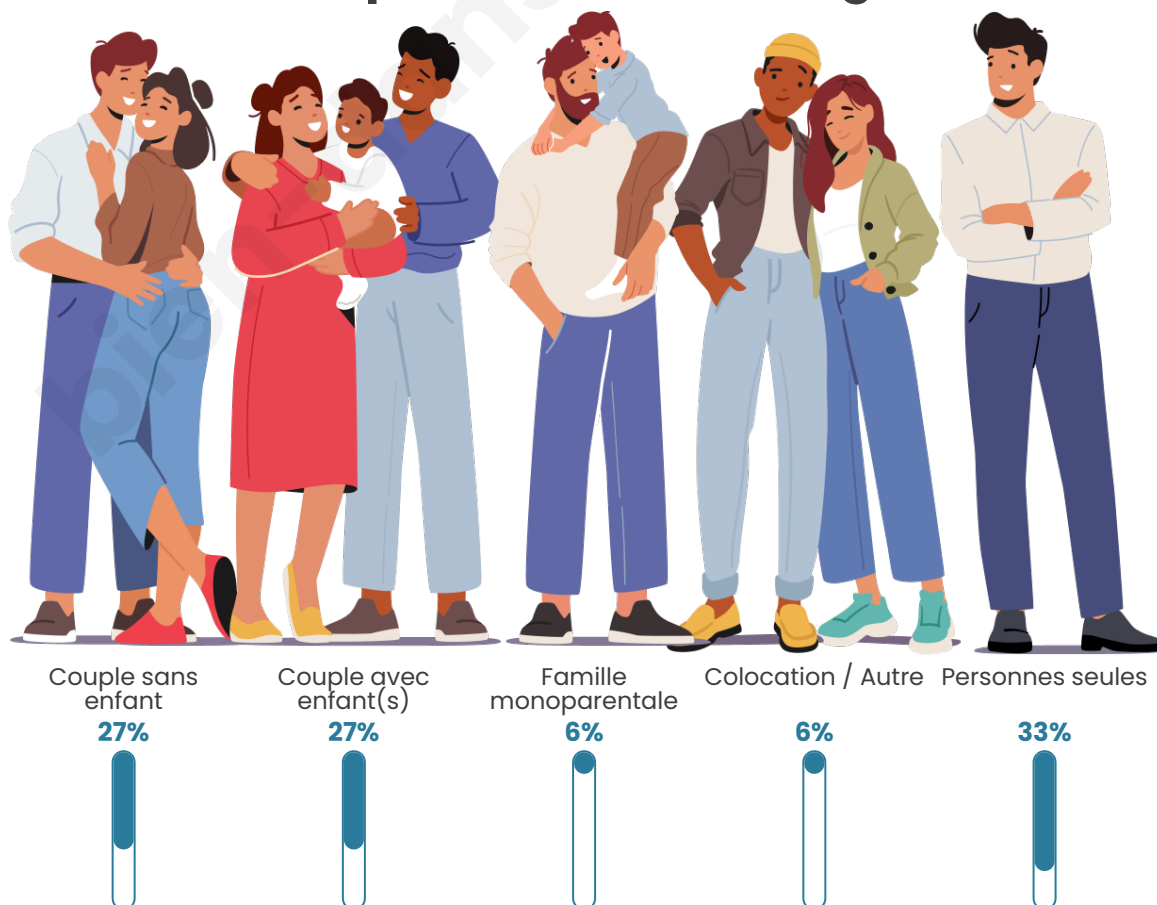

Tranche d'âge

Activité professionnelle

Niveau de diplôme

Composition des ménages

Profils électoraux

Premier tour

	Jean-Luc MÉLENCHON	35.21 %
	Marine LE PEN	20.19 %
	Emmanuel MACRON	19.72 %
	Jean LASSALLE	6.57 %
	Fabien ROUSSEL	4.23 %
	Anne HIDALGO	3.76 %
	Nicolas DUPONT- AIGNAN	3.76 %
	Éric ZEMMOUR	2.82 %
	Yannick JADOT	2.82 %
	Valérie PÉCRESSE	0.94 %
	Nathalie ARTHAUD	0.00 %
	Philippe POUTOU	0.00 %