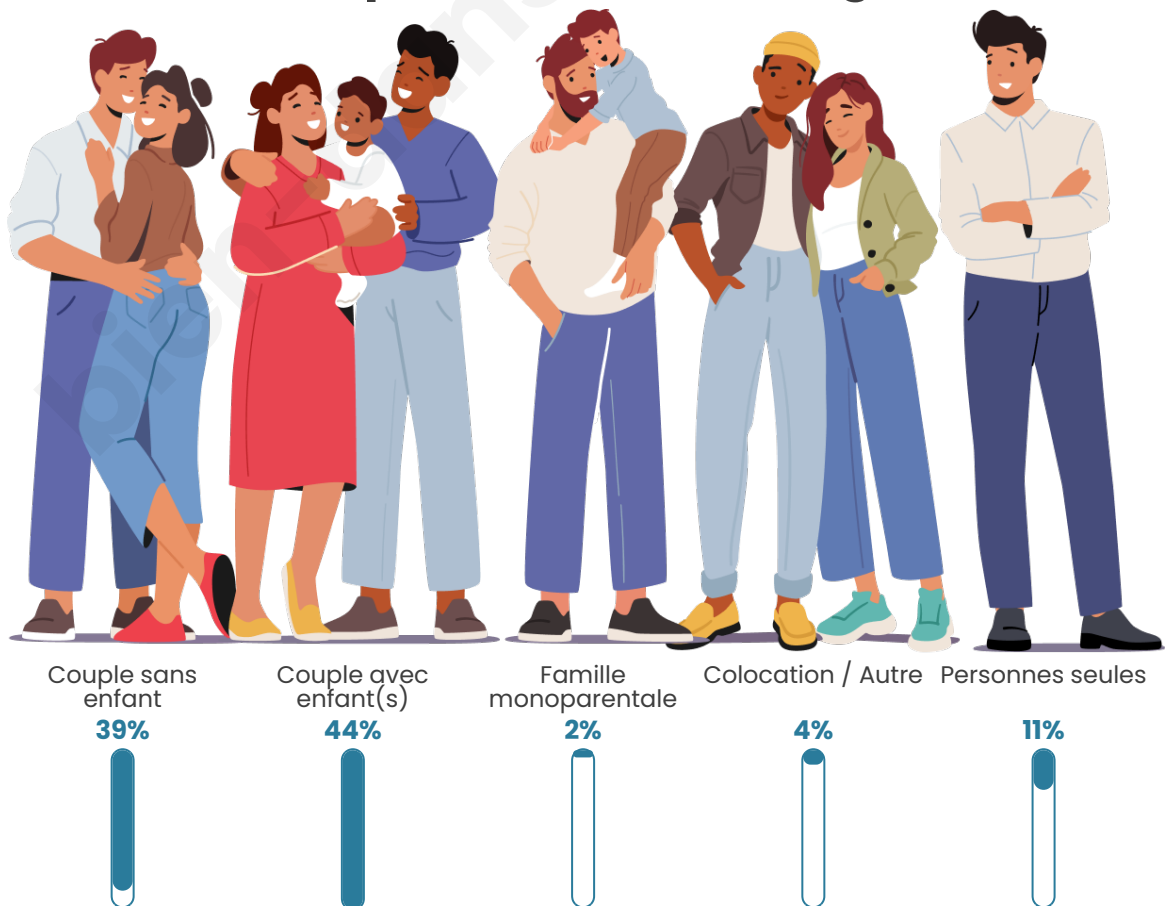

Tranche d'âge

Activité professionnelle

Niveau de diplôme

Composition des ménages

Profils électoraux

Premier tour

	Marine LE PEN	32.92 %
	Jean-Luc MÉLENCHON	19.25 %
	Emmanuel MACRON	15.84 %
	Jean LASSALLE	9.63 %
	Éric ZEMMOUR	7.45 %
	Valérie PÉCRESSE	3.42 %
	Yannick JADOT	2.80 %
	Nicolas DUPONT-AIGNAN	2.80 %
	Fabien ROUSSEL	2.17 %
	Anne HIDALGO	2.17 %
	Nathalie ARTHAUD	0.93 %
	Philippe POUTOU	0.62 %