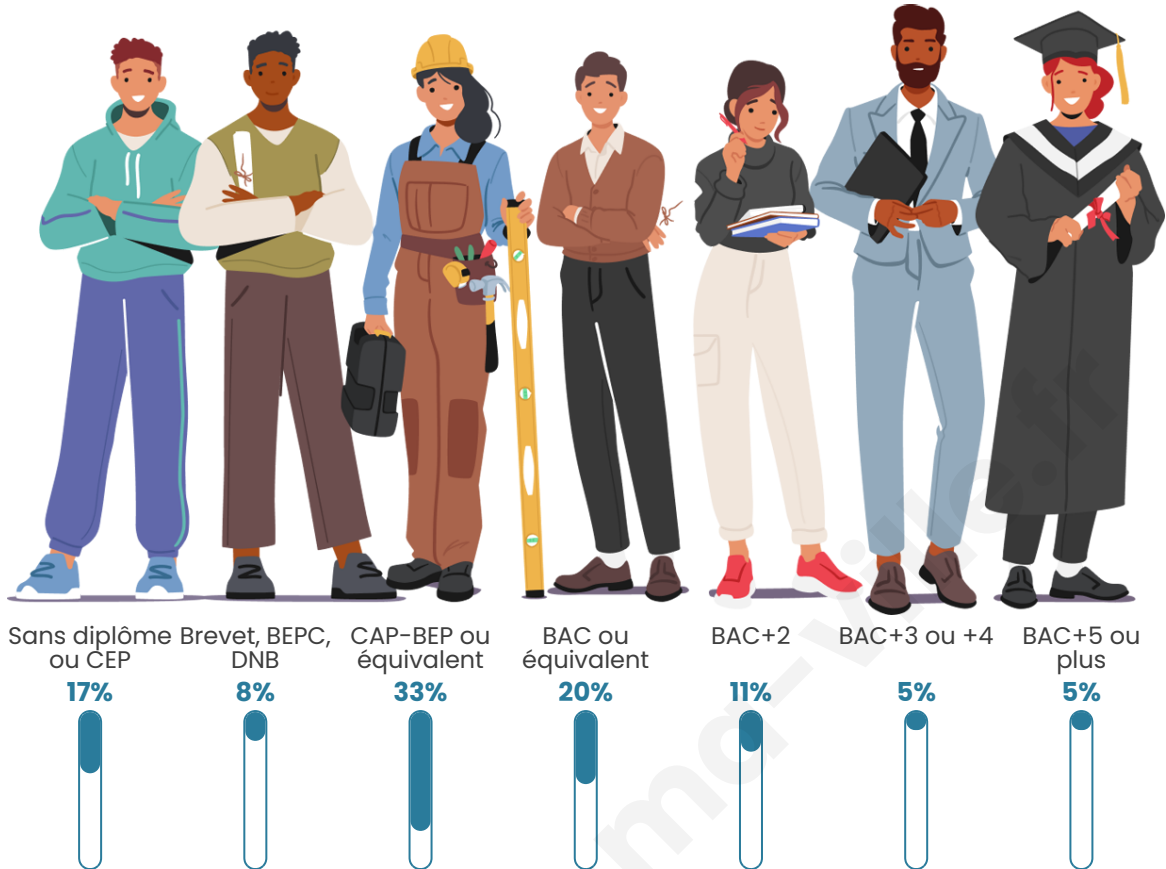

Age moyen

46 ans

Pop active

50.5%

Taux chômage

5.4%

Pop densité

57 h/km²

Tranche d'âge

Activité professionnelle

Niveau de diplôme

Composition des ménages

Profils électoraux

Premier tour

	Marine LE PEN	32.92 %
	Jean-Luc MÉLENCHON	19.25 %
	Emmanuel MACRON	15.84 %
	Jean LASSALLE	9.63 %
	Éric ZEMMOUR	7.45 %
	Valérie PÉCRESSE	3.42 %
	Yannick JADOT	2.80 %
	Nicolas DUPONT-AIGNAN	2.80 %
	Fabien ROUSSEL	2.17 %
	Anne HIDALGO	2.17 %
	Nathalie ARTHAUD	0.93 %
	Philippe POUTOU	0.62 %