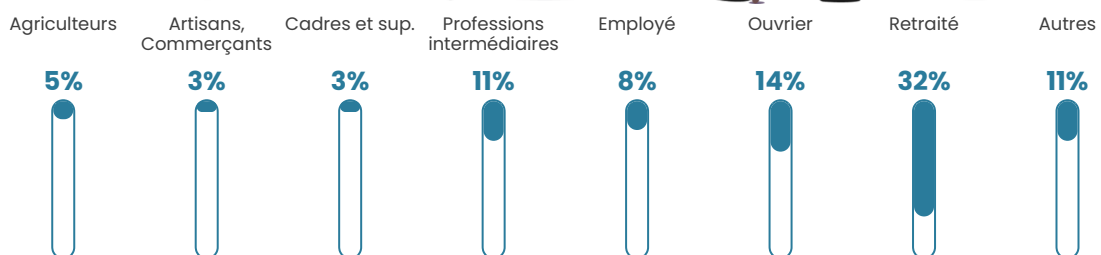

Revenu moyen

23 530 €/an

Evolution du nombre d'habitants

Sources : Institut national de la statistique et des études économiques (insee) selon Les dernières parutions officielles de 2024 portant sur les années 2020, 2021 et 2022.

Tranche d'âge

Activité professionnelle

Niveau de diplôme

Composition des ménages

Profils électoraux

Premier tour

	Marine LE PEN	32.92 %
	Jean-Luc MÉLENCHON	19.25 %
	Emmanuel MACRON	15.84 %
	Jean LASSALLE	9.63 %
	Éric ZEMMOUR	7.45 %
	Valérie PÉCRESSE	3.42 %
	Yannick JADOT	2.80 %
	Nicolas DUPONT-AIGNAN	2.80 %
	Fabien ROUSSEL	2.17 %
	Anne HIDALGO	2.17 %
	Nathalie ARTHAUD	0.93 %
	Philippe POUTOU	0.62 %