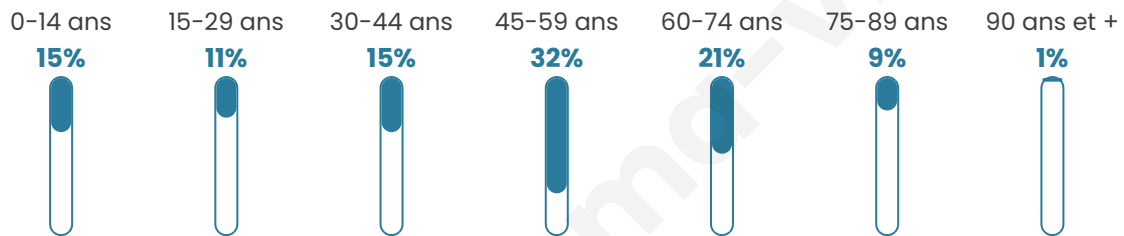

Age moyen

46 ans

Pop active

50.5%

Taux chômage

5.4%

Pop densité

57 h/km²

Revenu moyen

23 530 €/an

Evolution du nombre d'habitants

Sources : Institut national de la statistique et des études économiques (insee) selon Les dernières parutions officielles de 2024 portant sur les années 2020, 2021 et 2022.

Tranche d'âge

Activité professionnelle

Niveau de diplôme

Composition des ménages

Profils électoraux

Premier tour

	Marine LE PEN	32.92 %
	Jean-Luc MÉLENCHON	19.25 %
	Emmanuel MACRON	15.84 %
	Jean LASSALLE	9.63 %
	Éric ZEMMOUR	7.45 %
	Valérie PÉCRESSE	3.42 %
	Yannick JADOT	2.80 %
	Nicolas DUPONT-AIGNAN	2.80 %
	Fabien ROUSSEL	2.17 %
	Anne HIDALGO	2.17 %
	Nathalie ARTHAUD	0.93 %
	Philippe POUTOU	0.62 %

405 inscrits

Participation : 81.23%

Votes blancs : 0.91%

Votes nuls : 1.22%

Second tour

	Emmanuel MACRON	41,81 %
	Marine LE PEN	58,19 %

405 inscrits

Participation : 78.52%