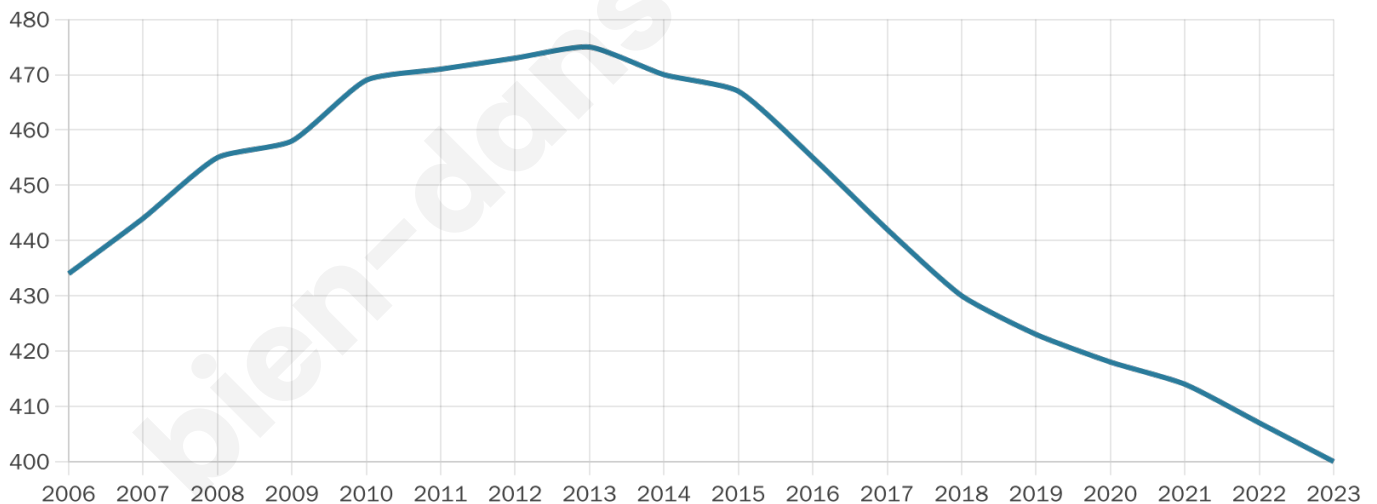

Age moyen

46 ans

Pop active

50.5%

Taux chômage

5.4%

Pop densité

57 h/km²

Revenu moyen

23 530 €/an

Evolution du nombre d'habitants

Sources : Institut national de la statistique et des études économiques (insee) selon Les dernières parutions officielles de 2024 portant sur les années 2020, 2021 et 2022.