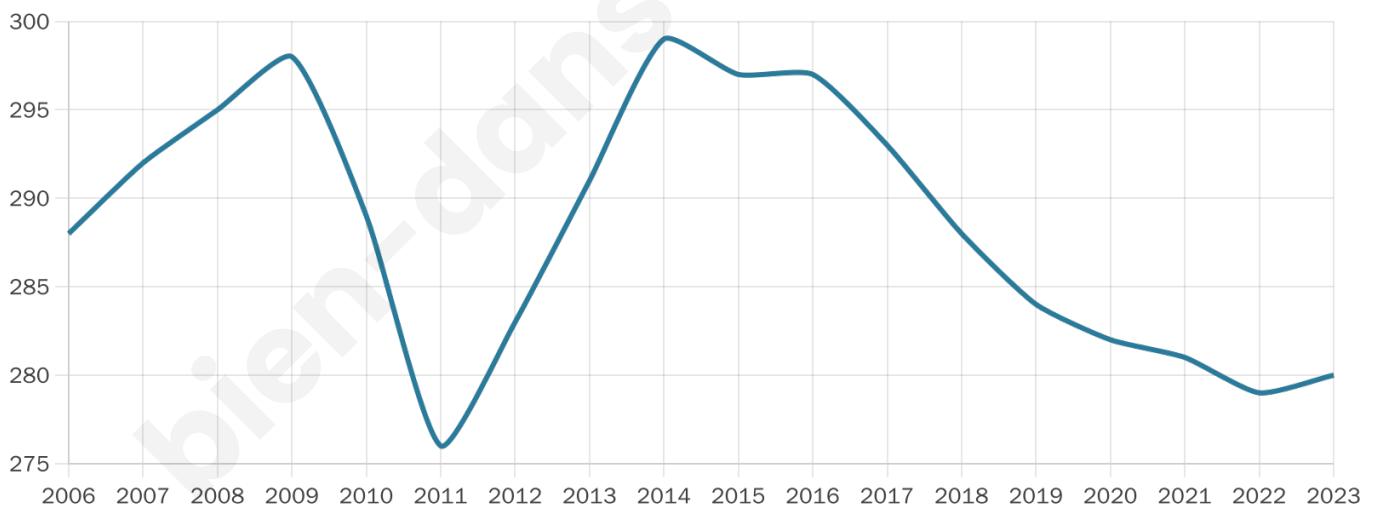

51 ans

Pop active

44.3%

Taux chômage

8.9%

Pop densité

19 h/km²

Revenu moyen

21 610 €/an

Evolution du nombre d'habitants

Sources : Institut national de la statistique et des études économiques (insee) selon Les dernières parutions officielles de 2024 portant sur les années 2020, 2021 et 2022.