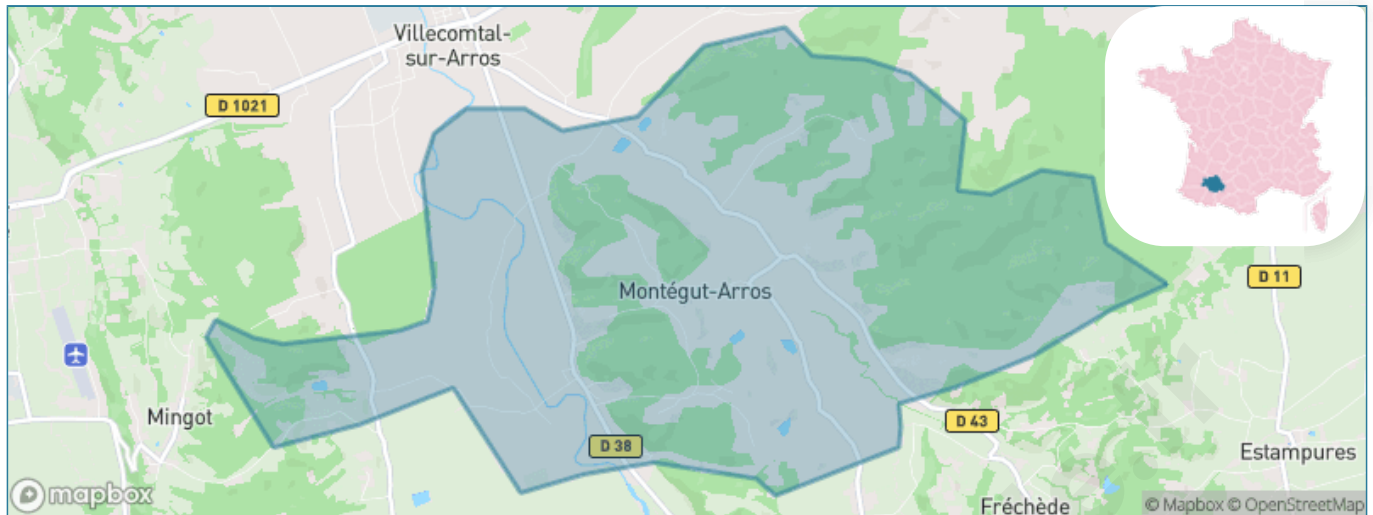

Version web

Ville de Montégut-Arros

Présenté par

BIEN dans
ma **VILLE** 

Sommaire

Situation géographique	3
Statistiques sur la population	4
Evolution du nombre d'habitants	4
Tranche d'âge	5
0-14 ans	5
15-29 ans	5
30-44 ans	5
45-59 ans	5
60-74 ans	5
75-89 ans	5
90 ans et +	5
Activité professionnelle	5
Agriculteurs	5
Artisans, Commerçants	5
Cadres et sup.	5
Professions intermédiaires	5
Employé	5
Ouvrier	5
Retraité	5
Autres	5
Niveau de diplôme	6
Sans diplôme ou CEP	6
Brevet, BEPC, DNB	6
CAP-BEP ou équivalent	6
BAC ou équivalent	6
BAC+2	6
BAC+3 ou +4	6
BAC+5 ou plus	6
Composition des ménages	6
Couple sans enfant	6
Couple avec enfant(s)	6
Famille monoparentale	6
Colocation / Autre	6
Personnes seules	6
Profils électoraux	7
Premier tour	7
Sécurité	9
Evolution du nombre d'infractions	9
Pour comparer	10
Services à la population	11
Commerce	11
Éducation	11
Villes autour de Montégut-Arros	13

Situation géographique

i Informations clés

- **Région** : Occitanie
- **Département** : Gers
- **Code postal** : 32730
- **Superficie** : 15 km²

Statistiques sur la population

Nombre d'habitants

280

Age moyen