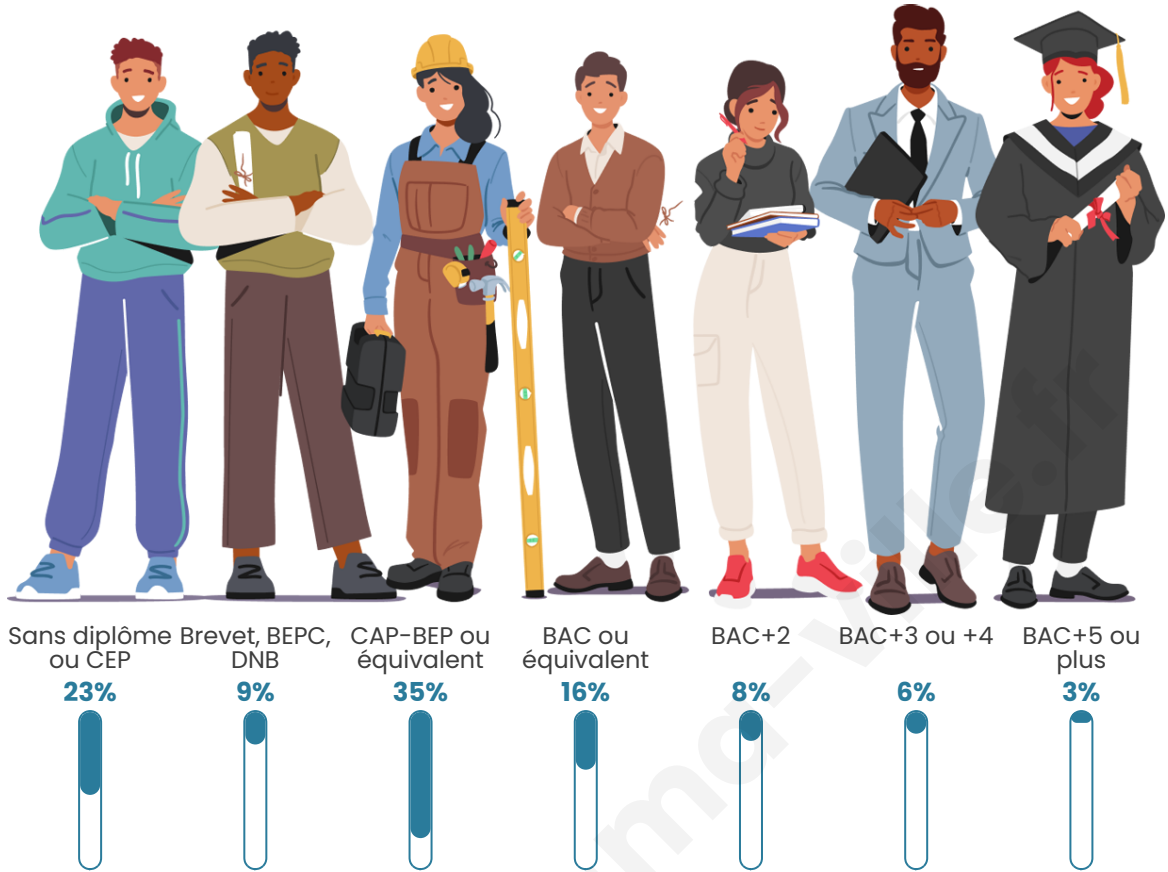

Tranche d'âge

Activité professionnelle

Niveau de diplôme

Composition des ménages

Profils électoraux

Premier tour

Marine LE PEN 27.32 %

Emmanuel
MACRON 24.04 %