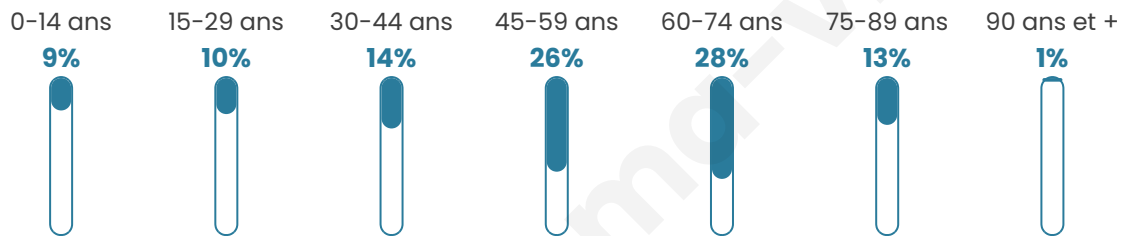

51 ans

Pop active

44.3%

Taux chômage

8.9%

Pop densité

19 h/km²

Revenu moyen

Tranche d'âge

Activité professionnelle

Niveau de diplôme

Composition des ménages

Profils électoraux

Premier tour

Marine LE PEN 27.32 %

Emmanuel
MACRON 24.04 %