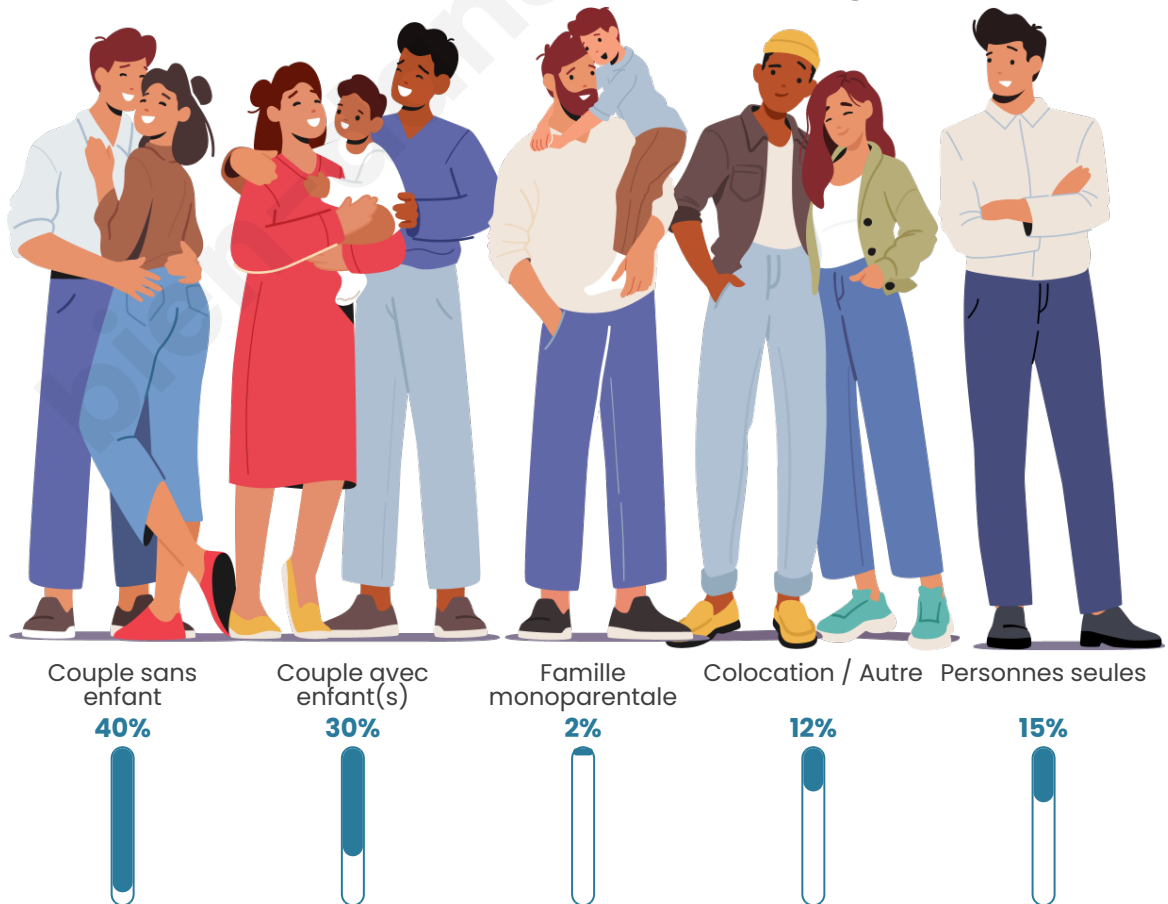

Statistiques sur la population

Nombre d'habitants

563

Age moyen

43 ans

Pop active

43%

Taux chômage

Tranche d'âge

Activité professionnelle

Niveau de diplôme

Composition des ménages

Profils électoraux

Premier tour

	Marine LE PEN	39.59 %
	Emmanuel MACRON	15.02 %
	Jean-Luc MÉLENCHON	14.68 %
	Éric ZEMMOUR	6.83 %
	Valérie PÉCRESSE	6.83 %
	Jean LASSALLE	5.46 %
	Fabien ROUSSEL	2.73 %
	Anne HIDALGO	2.39 %
	Yannick JADOT	2.39 %
	Nicolas DUPONT-AIGNAN	2.39 %
	Philippe POUTOU	1.02 %
	Nathalie ARTHAUD	0.68 %