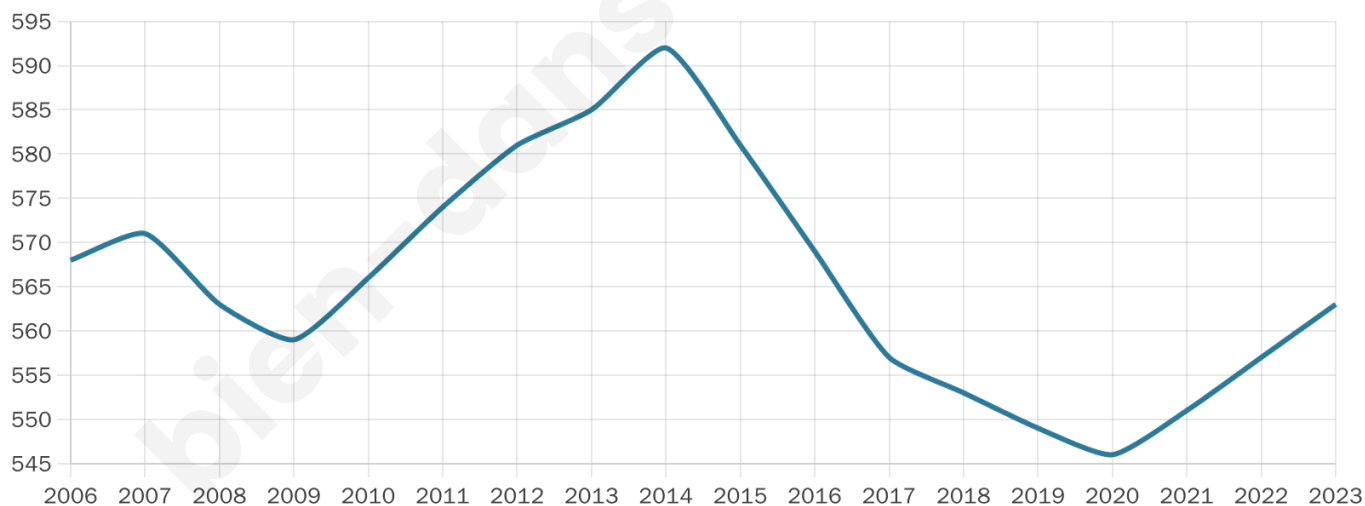

Statistiques sur la population

Nombre d'habitants

563

Age moyen

43 ans

Pop active

43%

Taux chômage

6.7%

Pop densité

43 h/km²

Revenu moyen

23 970 €/an

Evolution du nombre d'habitants

Sources : Institut national de la statistique et des études économiques (insee) selon Les dernières parutions officielles de 2024 portant sur les années 2020, 2021 et 2022.

Tranche d'âge

Activité professionnelle

Niveau de diplôme

Composition des ménages

Profils électoraux

Premier tour

	Marine LE PEN	39.59 %
	Emmanuel MACRON	15.02 %
	Jean-Luc MÉLENCHON	14.68 %
	Éric ZEMMOUR	6.83 %
	Valérie PÉCRESSE	6.83 %
	Jean LASSALLE	5.46 %
	Fabien ROUSSEL	2.73 %
	Anne HIDALGO	2.39 %
	Yannick JADOT	2.39 %
	Nicolas DUPONT-AIGNAN	2.39 %
	Philippe POUTOU	1.02 %
	Nathalie ARTHAUD	0.68 %