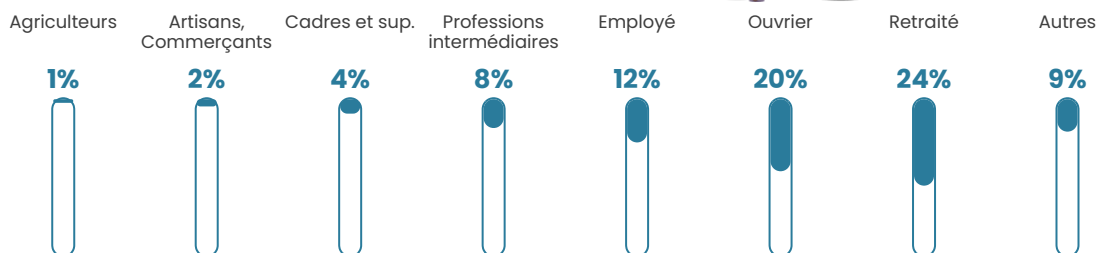

6.7%

Pop densité

43 h/km²

Revenu moyen

23 970 €/an

Evolution du nombre d'habitants

Sources : Institut national de la statistique et des études économiques (insee) selon Les dernières parutions officielles de 2024 portant sur les années 2020, 2021 et 2022.

Tranche d'âge

Activité professionnelle

Niveau de diplôme

Composition des ménages

Profils électoraux

Premier tour

	Marine LE PEN	39.59 %
	Emmanuel MACRON	15.02 %
	Jean-Luc MÉLENCHON	14.68 %
	Éric ZEMMOUR	6.83 %
	Valérie PÉCRESSE	6.83 %
	Jean LASSALLE	5.46 %
	Fabien ROUSSEL	2.73 %
	Anne HIDALGO	2.39 %
	Yannick JADOT	2.39 %
	Nicolas DUPONT-AIGNAN	2.39 %
	Philippe POUTOU	1.02 %
	Nathalie ARTHAUD	0.68 %