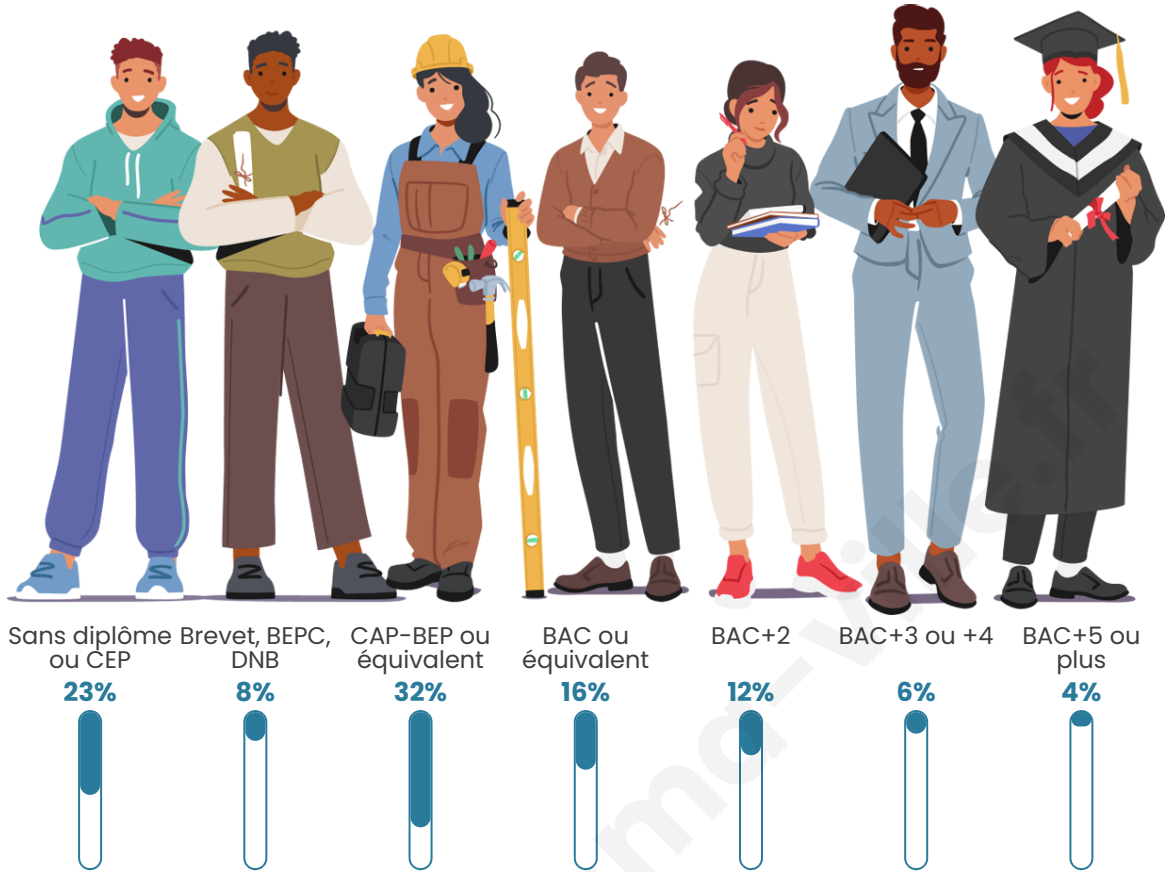

Statistiques sur la population

Nombre d'habitants

563

Age moyen

43 ans

Pop active

43%

Taux chômage

Tranche d'âge

Activité professionnelle

Niveau de diplôme

Composition des ménages

Profils électoraux

Premier tour

	Marine LE PEN	39.59 %
	Emmanuel MACRON	15.02 %
	Jean-Luc MÉLENCHON	14.68 %
	Éric ZEMMOUR	6.83 %
	Valérie PÉCRESSE	6.83 %
	Jean LASSALLE	5.46 %
	Fabien ROUSSEL	2.73 %
	Anne HIDALGO	2.39 %
	Yannick JADOT	2.39 %
	Nicolas DUPONT-AIGNAN	2.39 %
	Philippe POUTOU	1.02 %
	Nathalie ARTHAUD	0.68 %