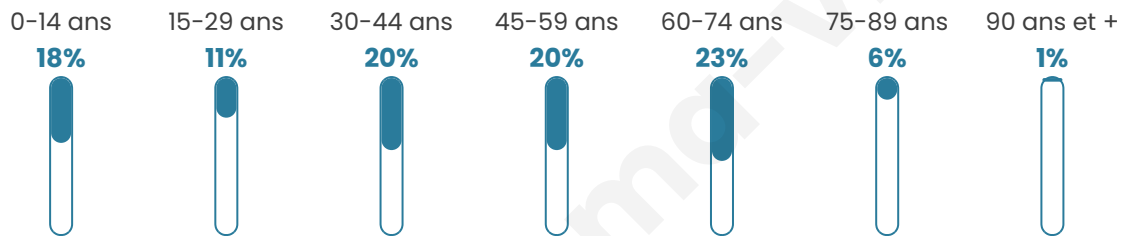

Statistiques sur la population

Nombre d'habitants

563

Age moyen

43 ans

Pop active

43%

Taux chômage

6.7%

Pop densité

43 h/km²

Revenu moyen

23 970 €/an

Evolution du nombre d'habitants

Sources : Institut national de la statistique et des études économiques (insee) selon Les dernières parutions officielles de 2024 portant sur les années 2020, 2021 et 2022.

Tranche d'âge

Activité professionnelle

Niveau de diplôme

Composition des ménages

Profils électoraux

Premier tour

	Marine LE PEN	39.59 %
	Emmanuel MACRON	15.02 %
	Jean-Luc MÉLENCHON	14.68 %
	Éric ZEMMOUR	6.83 %
	Valérie PÉCRESSE	6.83 %
	Jean LASSALLE	5.46 %
	Fabien ROUSSEL	2.73 %
	Anne HIDALGO	2.39 %
	Yannick JADOT	2.39 %
	Nicolas DUPONT-AIGNAN	2.39 %
	Philippe POUTOU	1.02 %
	Nathalie ARTHAUD	0.68 %

425 inscrits

Participation : 70.82%

Votes blancs : 1.66%

Votes nuls : 1.00%

Second tour

	Emmanuel MACRON	35,27 %
	Marine LE PEN	64,73 %

425 inscrits

Participation : 70.35%