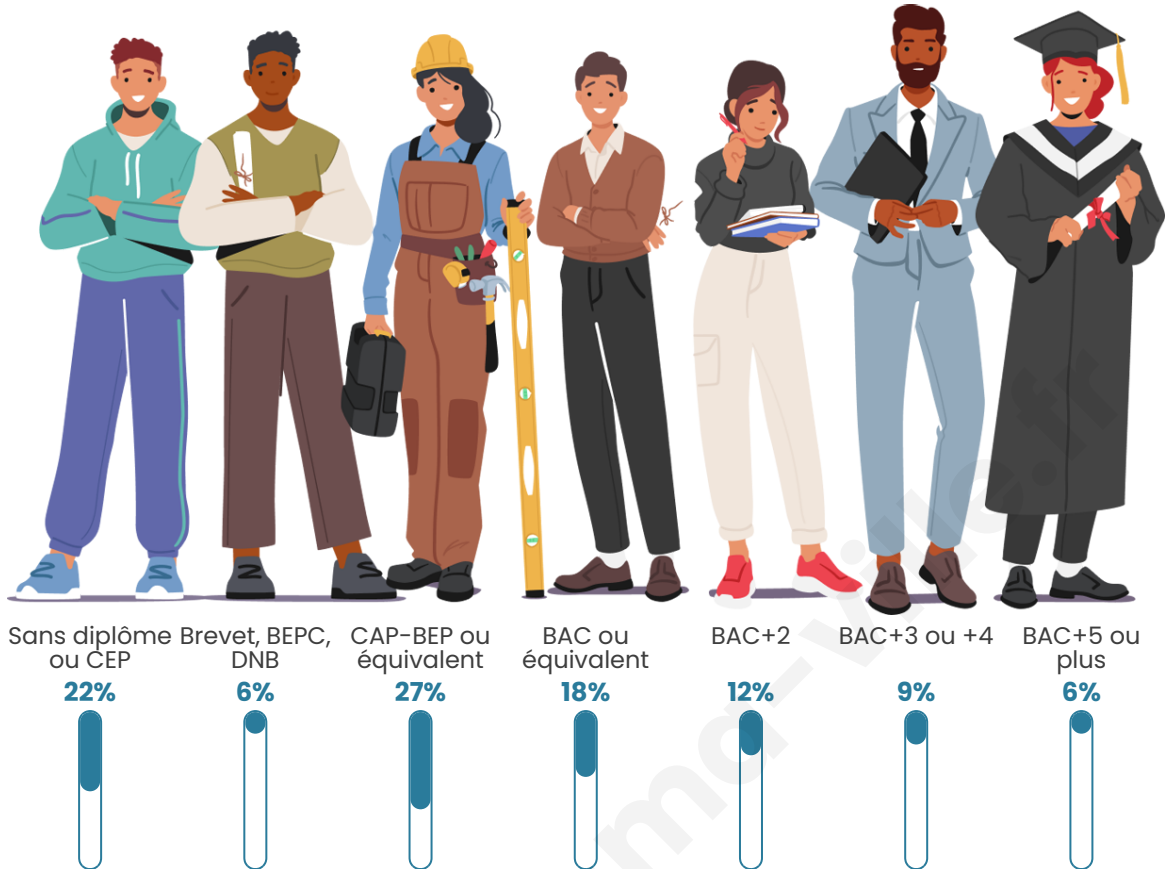

6 663

Age moyen

41 ans

Pop active

46.9%

Taux chômage

7.7%

Pop densité

Tranche d'âge

Activité professionnelle

Niveau de diplôme

Composition des ménages

Profils électoraux

Premier tour

	Marine LE PEN	29.93 %
	Emmanuel MACRON	22.12 %
	Jean-Luc MÉLENCHON	18.37 %
	Éric ZEMMOUR	6.92 %
	Jean LASSALLE	5.78 %
	Yannick JADOT	3.83 %
	Valérie PÉCRESE	3.66 %
	Anne HIDALGO	2.85 %
	Nicolas DUPONT- AIGNAN	2.69 %
	Fabien ROUSSEL	2.66 %
	Philippe POUTOU	0.68 %
	Nathalie ARTHAUD	0.52 %