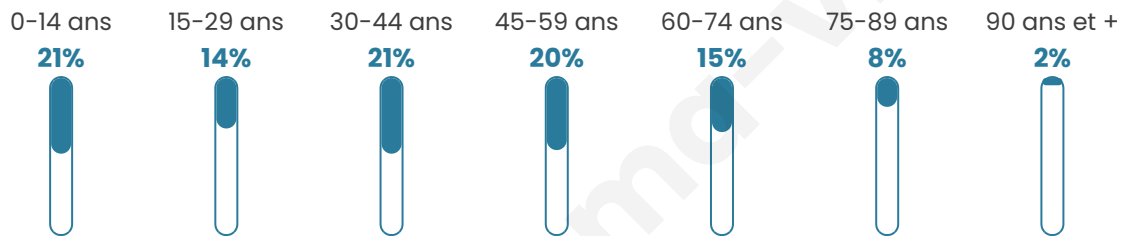

6 663

Age moyen

41 ans

Pop active

46.9%

Taux chômage

7.7%

Pop densité

133 h/km²

Revenu moyen

22 180 €/an

Evolution du nombre d'habitants

Sources : Institut national de la statistique et des études économiques (insee) selon Les dernières parutions officielles de 2024 portant sur les années 2020, 2021 et 2022.

Tranche d'âge

Activité professionnelle

Niveau de diplôme

Composition des ménages

Profils électoraux

Premier tour

	Marine LE PEN	29.93 %
	Emmanuel MACRON	22.12 %
	Jean-Luc MÉLENCHON	18.37 %
	Éric ZEMMOUR	6.92 %
	Jean LASSALLE	5.78 %
	Yannick JADOT	3.83 %
	Valérie PÉCRESE	3.66 %
	Anne HIDALGO	2.85 %
	Nicolas DUPONT- AIGNAN	2.69 %
	Fabien ROUSSEL	2.66 %
	Philippe POUTOU	0.68 %
	Nathalie ARTHAUD	0.52 %