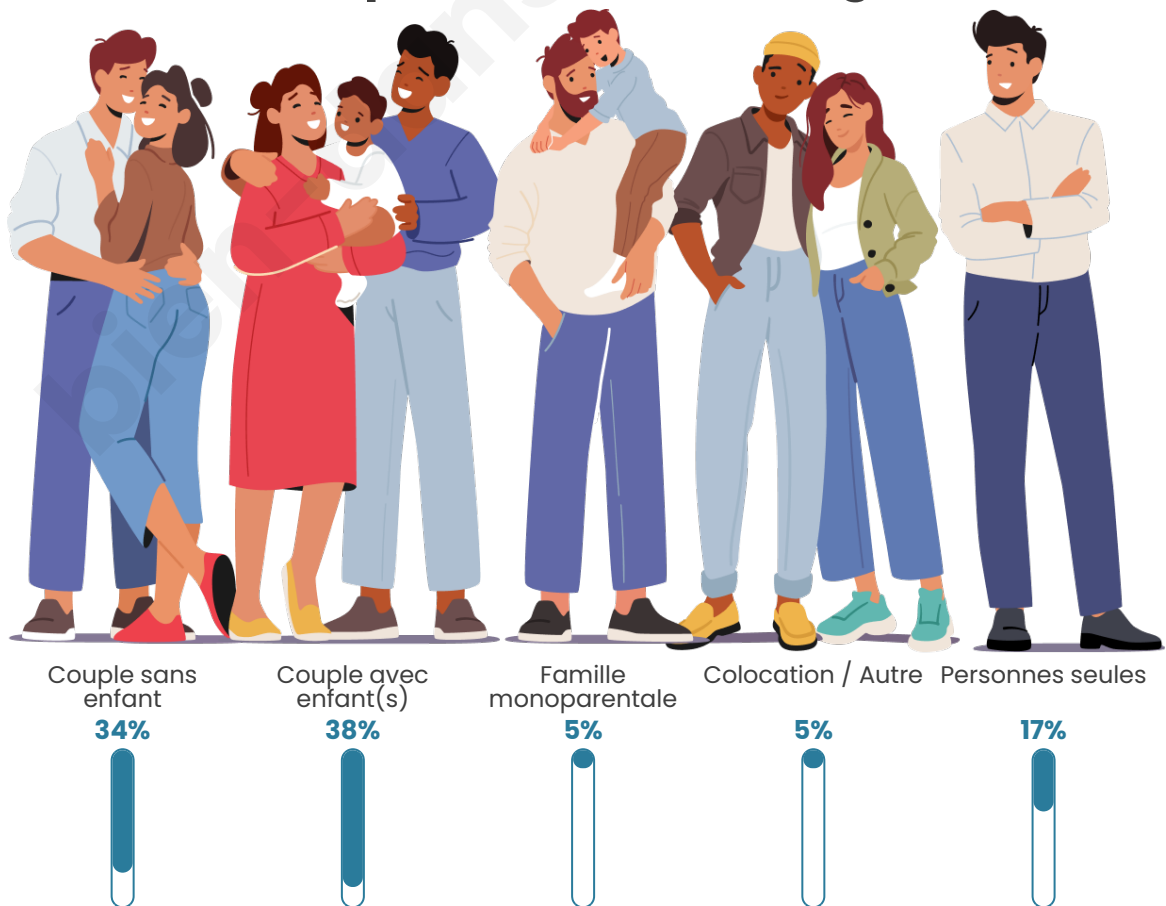

Tranche d'âge

Activité professionnelle

Niveau de diplôme

Composition des ménages

Profils électoraux

Premier tour

	Marine LE PEN	29.93 %
	Emmanuel MACRON	22.12 %
	Jean-Luc MÉLENCHON	18.37 %
	Éric ZEMMOUR	6.92 %
	Jean LASSALLE	5.78 %
	Yannick JADOT	3.83 %
	Valérie PÉCRESE	3.66 %
	Anne HIDALGO	2.85 %
	Nicolas DUPONT- AIGNAN	2.69 %
	Fabien ROUSSEL	2.66 %
	Philippe POUTOU	0.68 %
	Nathalie ARTHAUD	0.52 %