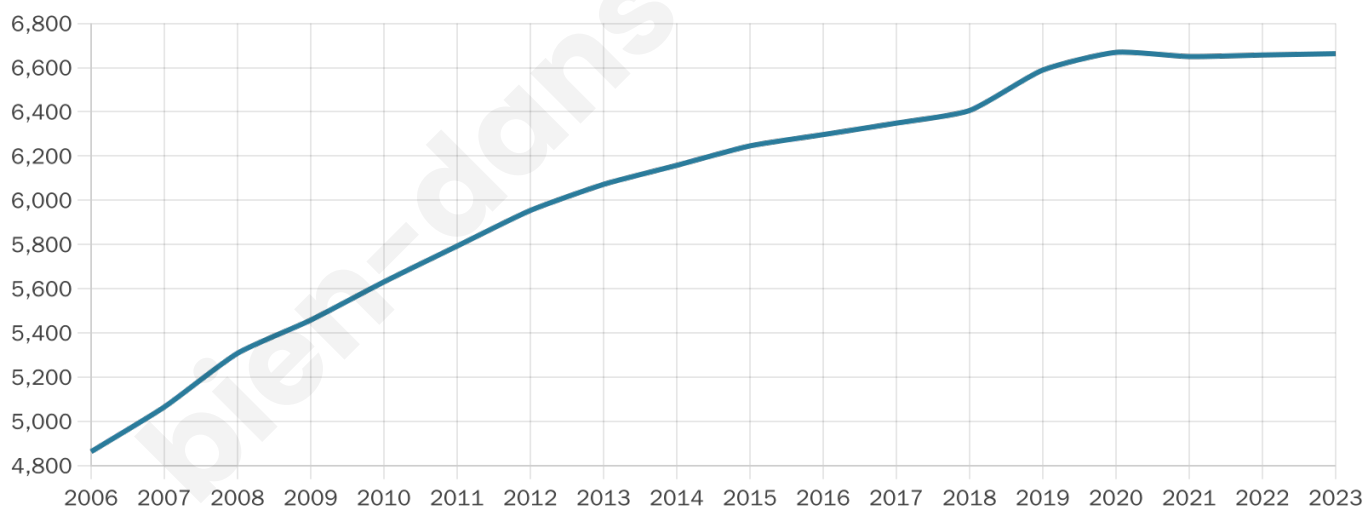

6 663

Age moyen

41 ans

Pop active

46.9%

Taux chômage

7.7%

Pop densité

133 h/km²

Revenu moyen

22 180 €/an

Evolution du nombre d'habitants

Sources : Institut national de la statistique et des études économiques (insee) selon Les dernières parutions officielles de 2024 portant sur les années 2020, 2021 et 2022.