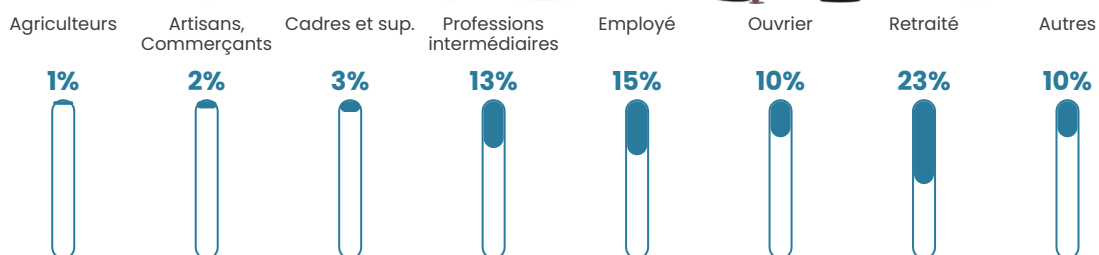

133 h/km²

Revenu moyen

22 180 €/an

Evolution du nombre d'habitants

Sources : Institut national de la statistique et des études économiques (insee) selon Les dernières parutions officielles de 2024 portant sur les années 2020, 2021 et 2022.

Tranche d'âge

Activité professionnelle

Niveau de diplôme

Composition des ménages

Profils électoraux

Premier tour

	Marine LE PEN	29.93 %
	Emmanuel MACRON	22.12 %
	Jean-Luc MÉLENCHON	18.37 %
	Éric ZEMMOUR	6.92 %
	Jean LASSALLE	5.78 %
	Yannick JADOT	3.83 %
	Valérie PÉCRESE	3.66 %
	Anne HIDALGO	2.85 %
	Nicolas DUPONT- AIGNAN	2.69 %
	Fabien ROUSSEL	2.66 %
	Philippe POUTOU	0.68 %
	Nathalie ARTHAUD	0.52 %