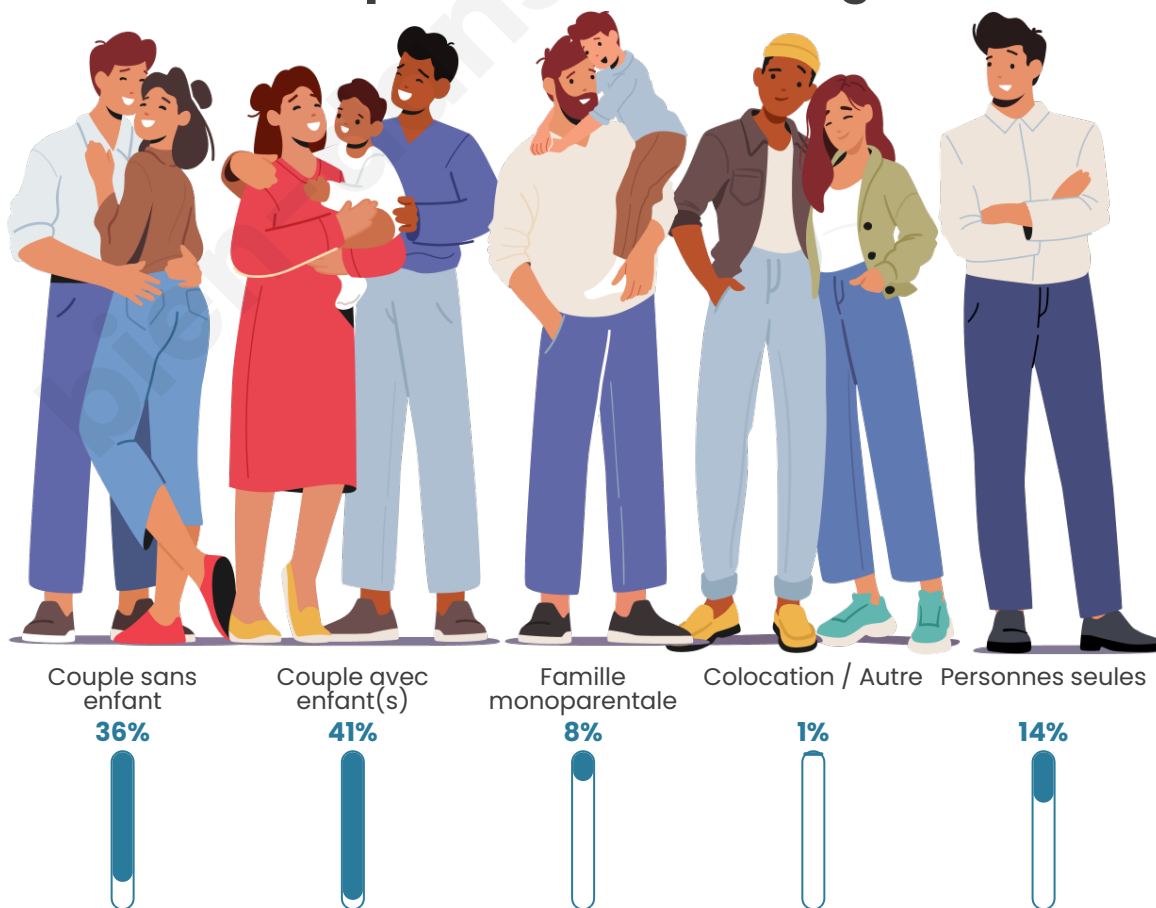

Tranche d'âge

Activité professionnelle

Niveau de diplôme

Composition des ménages

Profils électoraux

Premier tour

	Marine LE PEN	31.76 %
	Jean-Luc MÉLENCHON	20.00 %
	Emmanuel MACRON	15.88 %
	Jean LASSALLE	8.53 %
	Valérie PÉCRESSE	6.18 %
	Éric ZEMMOUR	5.88 %
	Anne HIDALGO	3.53 %
	Nicolas DUPONT-AIGNAN	3.24 %
	Yannick JADOT	2.94 %
	Fabien ROUSSEL	1.76 %
	Nathalie ARTHAUD	0.29 %
	Philippe POUTOU	0.00 %