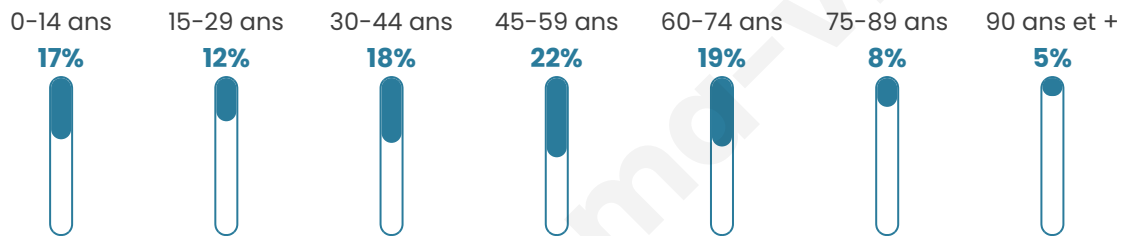

46 ans

Pop active

44%

Taux chômage

8%

Pop densité

51 h/km²

Revenu moyen

Tranche d'âge

Activité professionnelle

Niveau de diplôme

Composition des ménages

Profils électoraux

Premier tour

	Marine LE PEN	31.76 %
	Jean-Luc MÉLENCHON	20.00 %
	Emmanuel MACRON	15.88 %
	Jean LASSALLE	8.53 %
	Valérie PÉCRESSE	6.18 %
	Éric ZEMMOUR	5.88 %
	Anne HIDALGO	3.53 %
	Nicolas DUPONT-AIGNAN	3.24 %
	Yannick JADOT	2.94 %
	Fabien ROUSSEL	1.76 %
	Nathalie ARTHAUD	0.29 %
	Philippe POUTOU	0.00 %