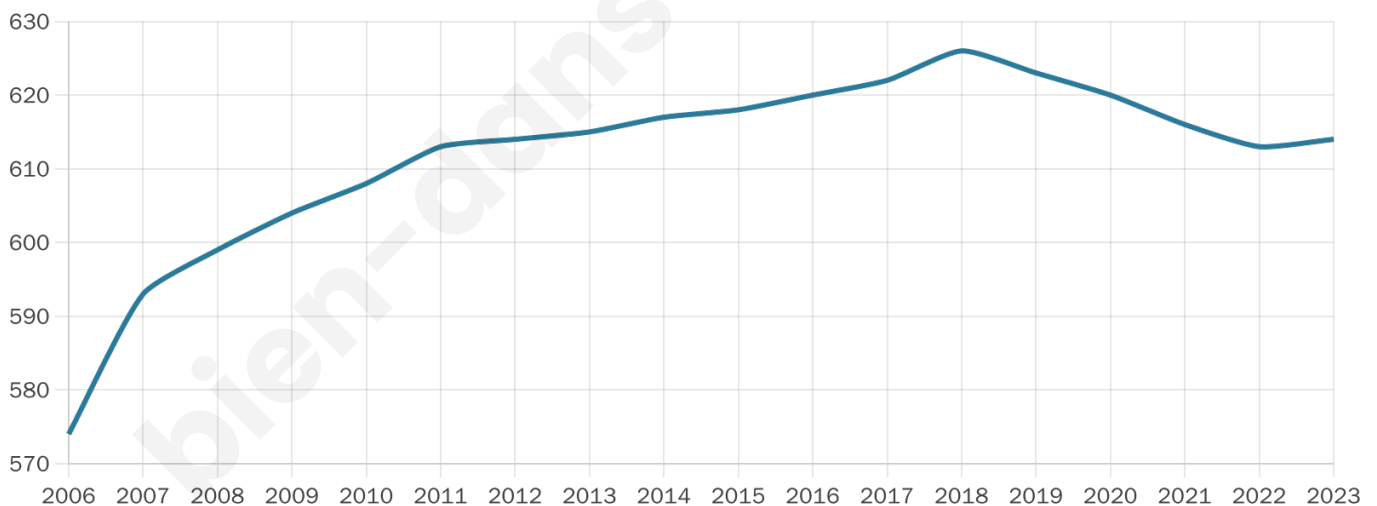

Version web

Ville de Montdragon

Présenté par

BIEN dans
ma **VILLE** 

Sommaire

Situation géographique	3
Statistiques sur la population	4
Evolution du nombre d'habitants	4
Tranche d'âge	5
0-14 ans	5
15-29 ans	5
30-44 ans	5
45-59 ans	5
60-74 ans	5
75-89 ans	5
90 ans et +	5
Activité professionnelle	5
Agriculteurs	5
Artisans, Commerçants	5
Cadres et sup.	5
Professions intermédiaires	5
Employé	5
Ouvrier	5
Retraité	5
Autres	5
Niveau de diplôme	6
Sans diplôme ou CEP	6
Brevet, BEPC, DNB	6
CAP-BEP ou équivalent	6
BAC ou équivalent	6
BAC+2	6
BAC+3 ou +4	6
BAC+5 ou plus	6
Composition des ménages	6
Couple sans enfant	6
Couple avec enfant(s)	6
Famille monoparentale	6
Colocation / Autre	6
Personnes seules	6
Profils électoraux	7
Premier tour	7
Sécurité	8
Evolution du nombre d'infractions	8
Pour comparer	9
Services à la population	10
Commerce	10
Éducation	10
Villes autour de Montdragon	11

46 ans

Pop active

44%

Taux chômage

8%

Pop densité

51 h/km²

Revenu moyen

21 780 €/an

Evolution du nombre d'habitants

Sources : Institut national de la statistique et des études économiques (insee) selon Les dernières parutions officielles de 2024 portant sur les années 2020, 2021 et 2022.