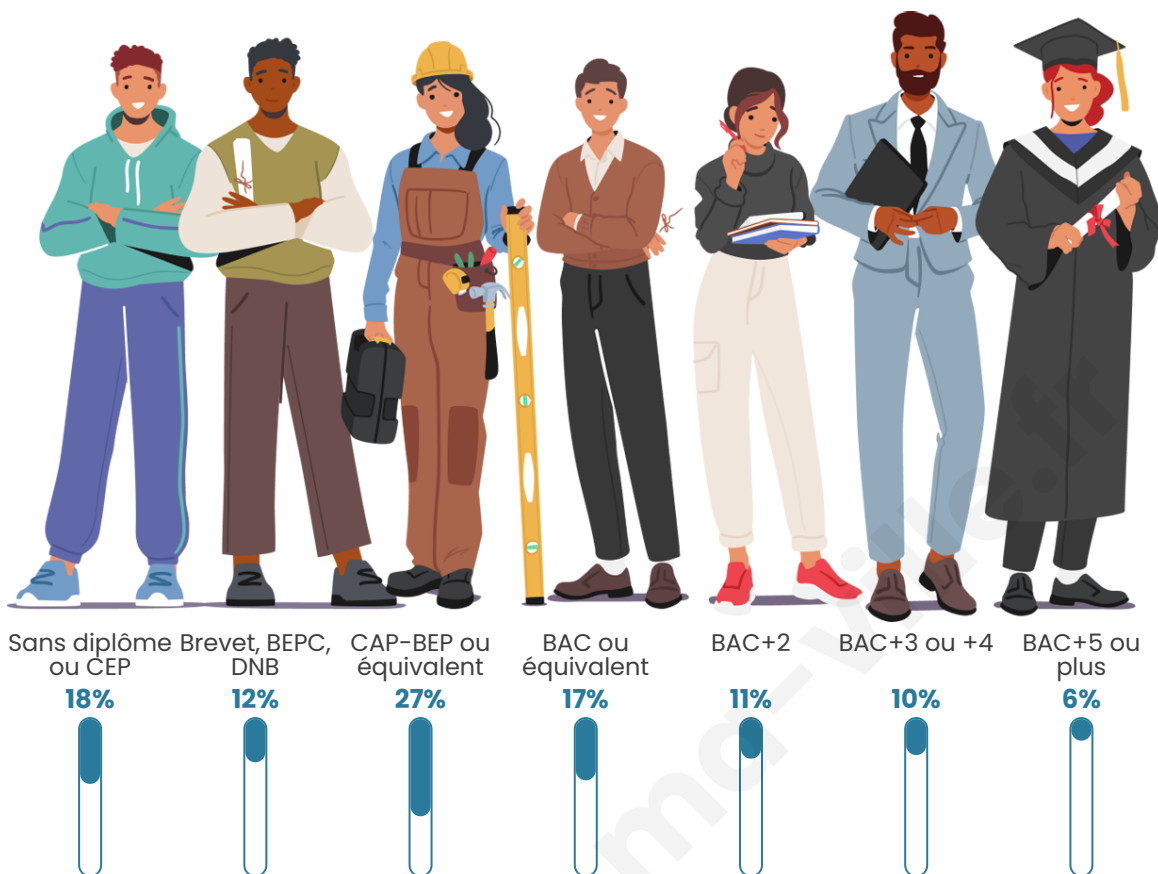

Tranche d'âge

Activité professionnelle

Niveau de diplôme

Composition des ménages

Profils électoraux

Premier tour

	Marine LE PEN	31.76 %
	Jean-Luc MÉLENCHON	20.00 %
	Emmanuel MACRON	15.88 %
	Jean LASSALLE	8.53 %
	Valérie PÉCRESSE	6.18 %
	Éric ZEMMOUR	5.88 %
	Anne HIDALGO	3.53 %
	Nicolas DUPONT-AIGNAN	3.24 %
	Yannick JADOT	2.94 %
	Fabien ROUSSEL	1.76 %
	Nathalie ARTHAUD	0.29 %
	Philippe POUTOU	0.00 %