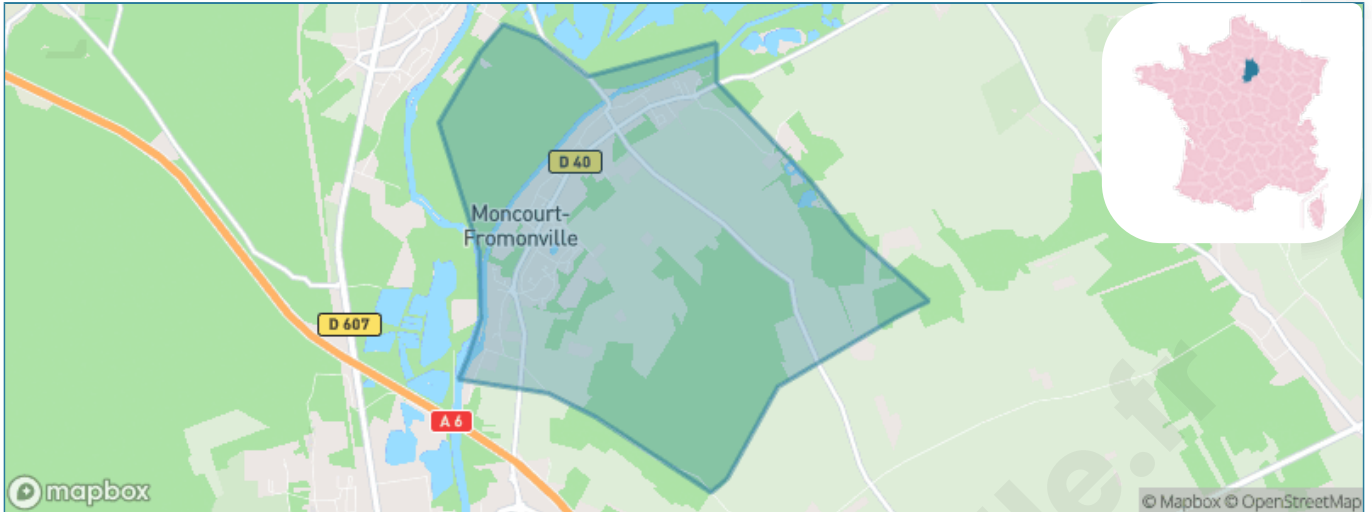

# Ville de Montcourt- Fromonville

Présenté par

**BIEN** dans  
ma **VILLE** 

# Situation géographique

## i Informations clés

- **Région :** Île-de-France
- **Département :** Seine-et-Marne
- **Code postal :** 77140
- **Superficie :** 8 km<sup>2</sup>