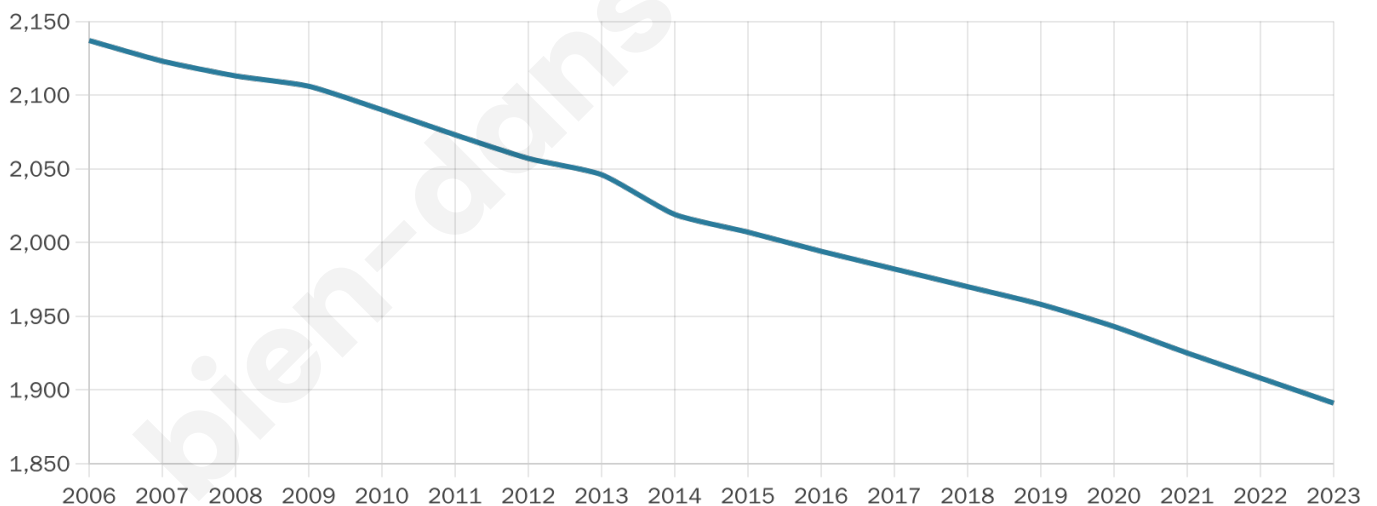

# Statistiques sur la population

Nombre d'habitants

**1 891**

Age moyen

**44 ans**

Pop active

**44.7%**

Taux chômage

**6.1%**

Pop densité

**236 h/km<sup>2</sup>**

Revenu moyen

**26 920 €/an**

## Evolution du nombre d'habitants

Sources : Institut national de la statistique et des études économiques (insee) selon Les dernières parutions officielles de 2024 portant sur les années 2020, 2021 et 2022.