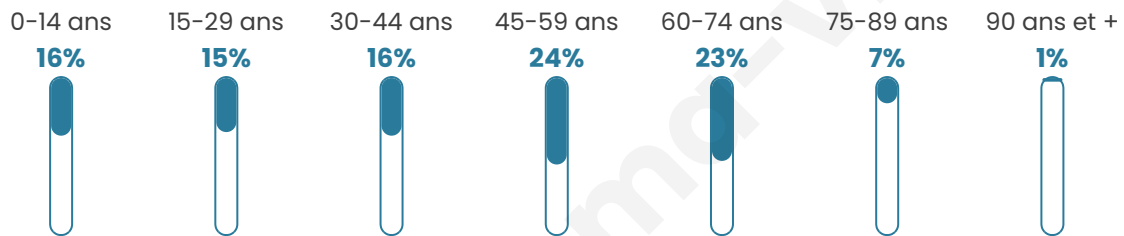

# Statistiques sur la population

Nombre d'habitants

**1 891**

Age moyen

**44 ans**

Pop active

**44.7%**

Taux chômage

**6.1%**

Pop densité

**236 h/km<sup>2</sup>**

Revenu moyen

**26 920 €/an**

## Evolution du nombre d'habitants

Sources : Institut national de la statistique et des études économiques (insee) selon Les dernières parutions officielles de 2024 portant sur les années 2020, 2021 et 2022.

## Tranche d'âge