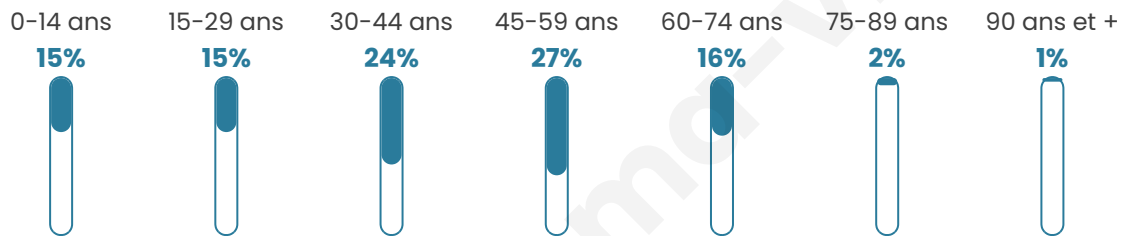

41 ans

Pop active

44%

Taux chômage

2.2%

Pop densité

27 h/km²

Revenu moyen

Tranche d'âge

Activité professionnelle

Niveau de diplôme

Composition des ménages

Profils électoraux

Premier tour

	Marine LE PEN	33.71 %
	Jean-Luc MÉLENCHON	22.29 %
	Emmanuel MACRON	16.57 %
	Éric ZEMMOUR	12.57 %
	Valérie PÉCRESE	5.71 %
	Jean LASSALLE	2.29 %
	Yannick JADOT	2.29 %
	Fabien ROUSSEL	1.14 %
	Philippe POUTOU	1.14 %
	Nicolas DUPONT-AIGNAN	1.14 %
	Nathalie ARTHAUD	0.57 %
	Anne HIDALGO	0.57 %