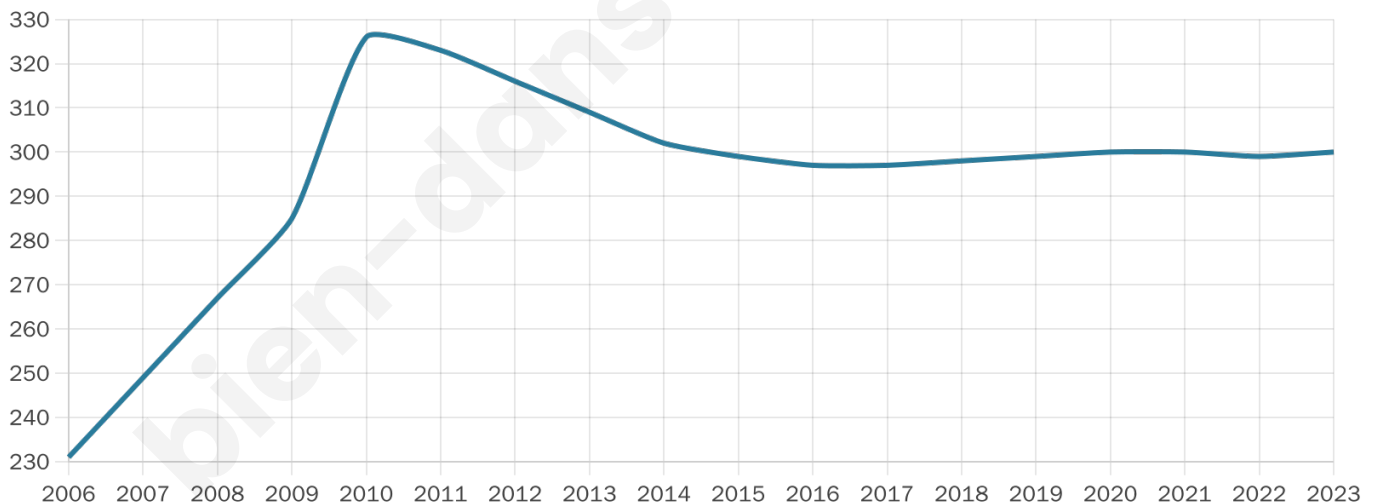

41 ans

Pop active

44%

Taux chômage

2.2%

Pop densité

27 h/km²

Revenu moyen

24 560 €/an

Evolution du nombre d'habitants

Sources : Institut national de la statistique et des études économiques (insee) selon Les dernières parutions officielles de 2024 portant sur les années 2020, 2021 et 2022.