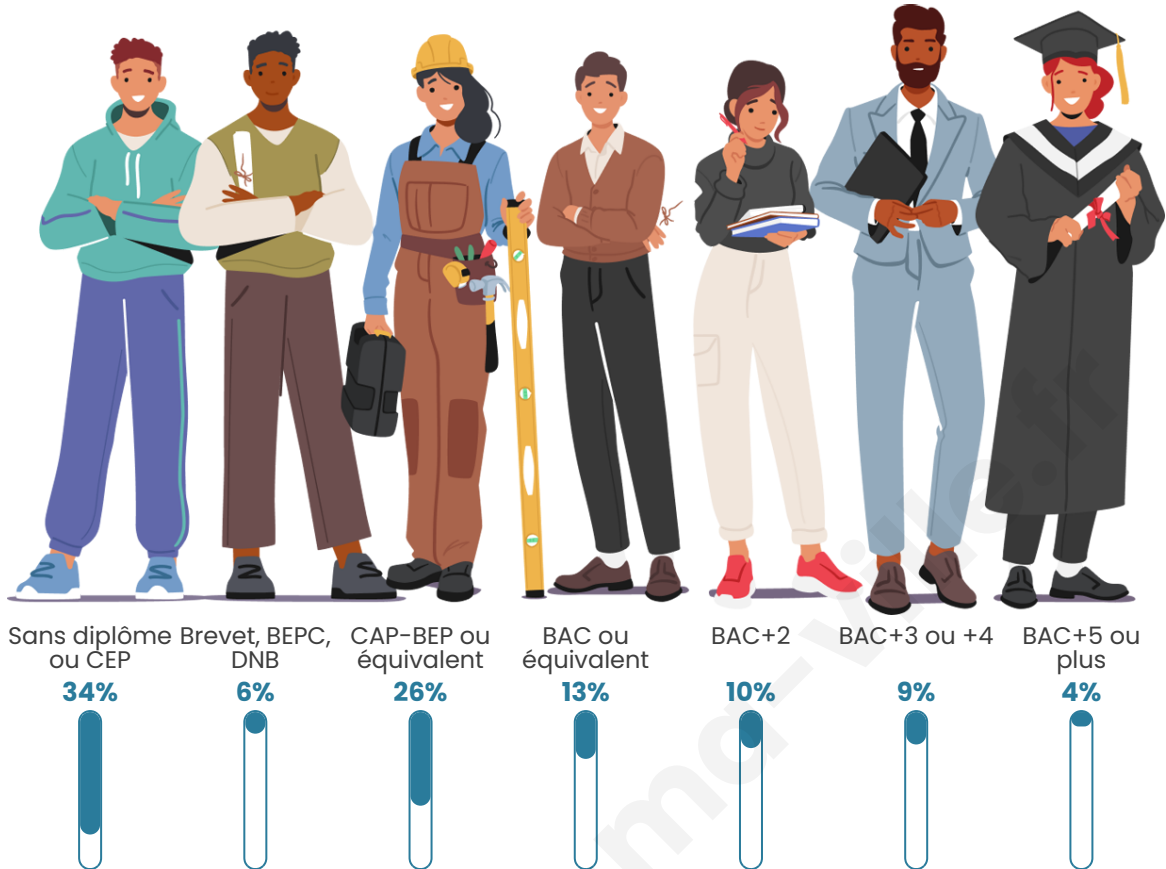

Tranche d'âge

Activité professionnelle

Niveau de diplôme

Composition des ménages

Profils électoraux

Premier tour

	Marine LE PEN	33.71 %
	Jean-Luc MÉLENCHON	22.29 %
	Emmanuel MACRON	16.57 %
	Éric ZEMMOUR	12.57 %
	Valérie PÉCRESE	5.71 %
	Jean LASSALLE	2.29 %
	Yannick JADOT	2.29 %
	Fabien ROUSSEL	1.14 %
	Philippe POUTOU	1.14 %
	Nicolas DUPONT-AIGNAN	1.14 %
	Nathalie ARTHAUD	0.57 %
	Anne HIDALGO	0.57 %