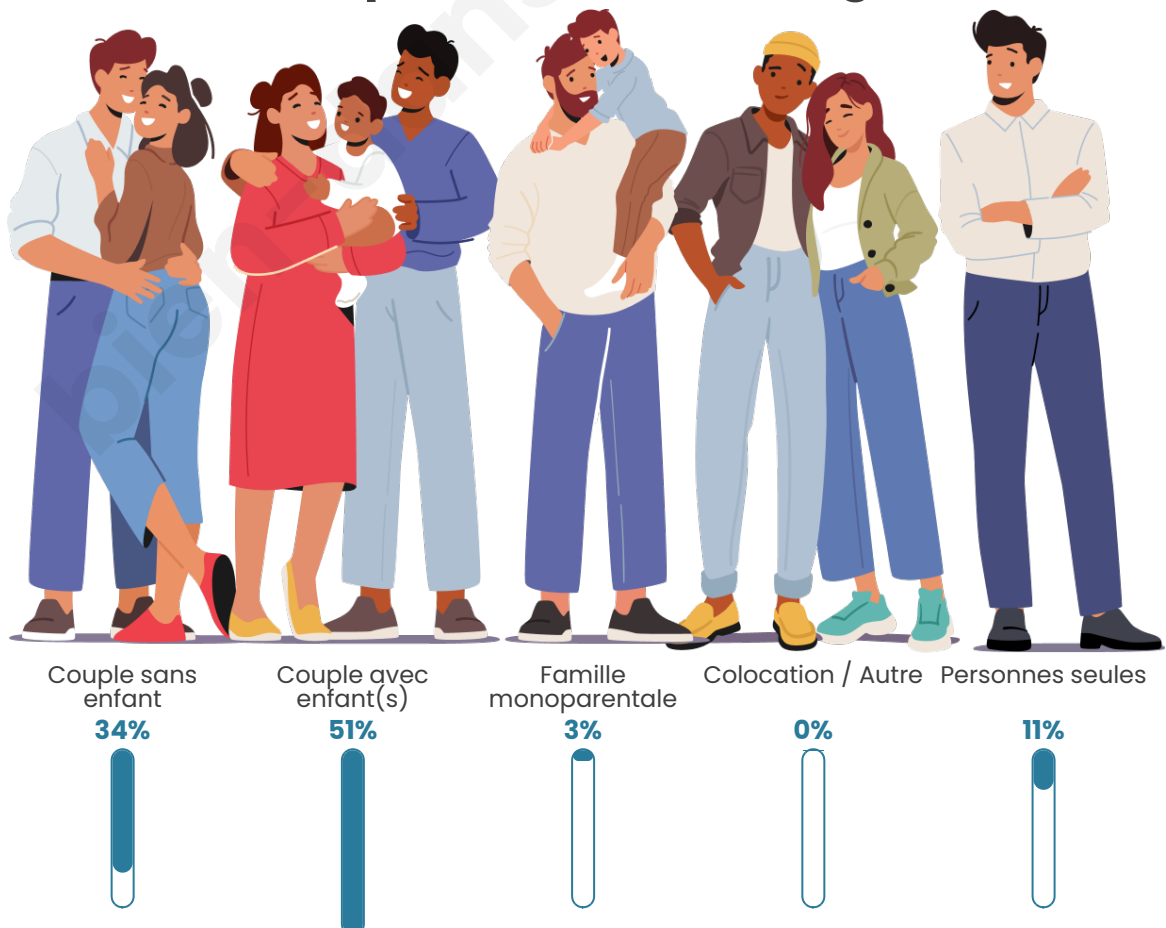

Tranche d'âge

Activité professionnelle

Niveau de diplôme

Composition des ménages

Profils électoraux

Premier tour

	Marine LE PEN	33.71 %
	Jean-Luc MÉLENCHON	22.29 %
	Emmanuel MACRON	16.57 %
	Éric ZEMMOUR	12.57 %
	Valérie PÉCRESE	5.71 %
	Jean LASSALLE	2.29 %
	Yannick JADOT	2.29 %
	Fabien ROUSSEL	1.14 %
	Philippe POUTOU	1.14 %
	Nicolas DUPONT-AIGNAN	1.14 %
	Nathalie ARTHAUD	0.57 %
	Anne HIDALGO	0.57 %