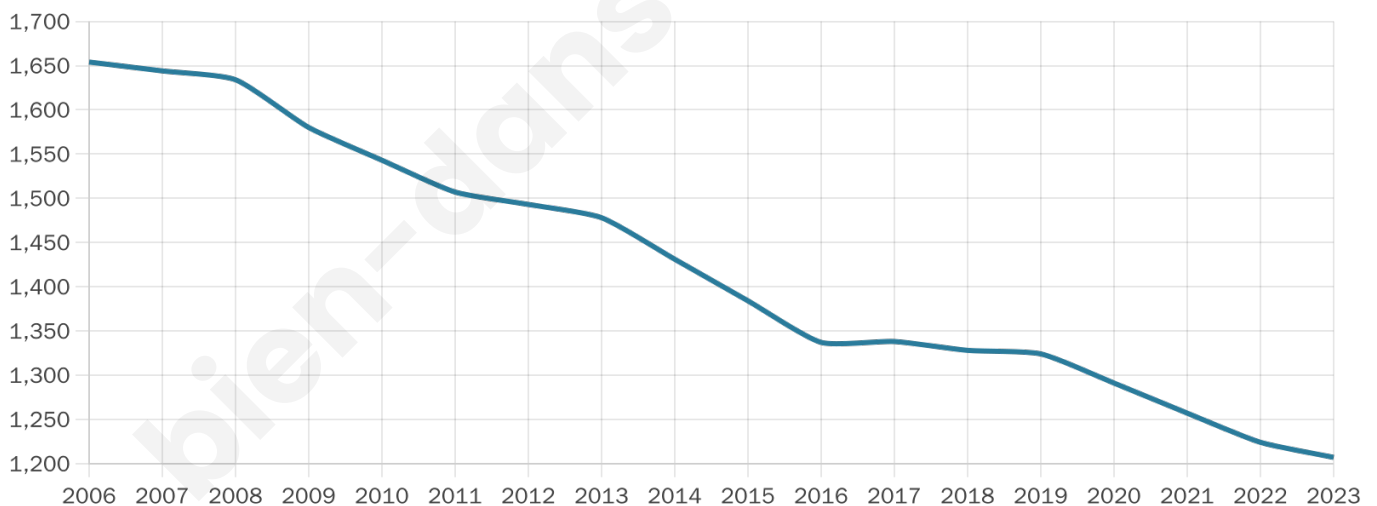

Age moyen

43 ans

Pop active

43.6%

Taux chômage

18%

Pop densité

241 h/km²

Revenu moyen

18 140 €/an

Evolution du nombre d'habitants

Sources : Institut national de la statistique et des études économiques (insee) selon Les dernières parutions officielles de 2024 portant sur les années 2020, 2021 et 2022.