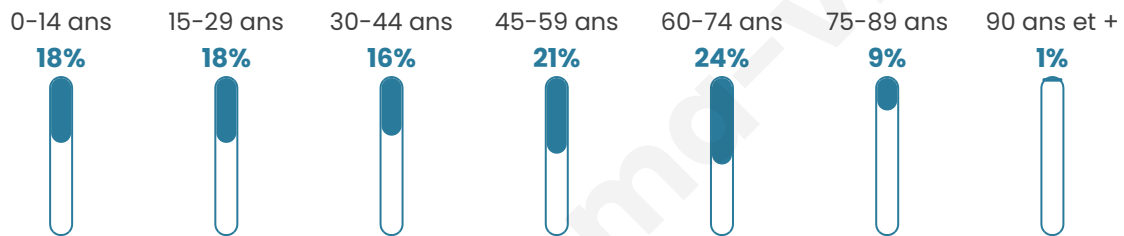

Age moyen

43 ans

Pop active

43.6%

Taux chômage

18%

Pop densité

241 h/km²

Revenu moyen

18 140 €/an

Evolution du nombre d'habitants

Sources : Institut national de la statistique et des études économiques (insee) selon Les dernières parutions officielles de 2024 portant sur les années 2020, 2021 et 2022.

Tranche d'âge

Activité professionnelle

Niveau de diplôme

Composition des ménages

Profils électoraux

Premier tour

	Marine LE PEN	48.50 %
	Emmanuel MACRON	22.83 %
	Jean-Luc MÉLENCHON	10.00 %
	Éric ZEMMOUR	5.00 %
	Valérie PÉCRESSE	2.83 %
	Nicolas DUPONT-AIGNAN	2.50 %
	Fabien ROUSSEL	1.83 %
	Jean LASSALLE	1.83 %
	Nathalie ARTHAUD	1.50 %
	Philippe POUTOU	1.17 %
	Anne HIDALGO	1.00 %
	Yannick JADOT	1.00 %

903 inscrits

Participation : 68.44%

Votes blancs : 1.94%

Votes nuls : 0.97%

Second tour

	Emmanuel MACRON	34,75 %
	Marine LE PEN	65,25 %

903 inscrits

Participation : 72.43%