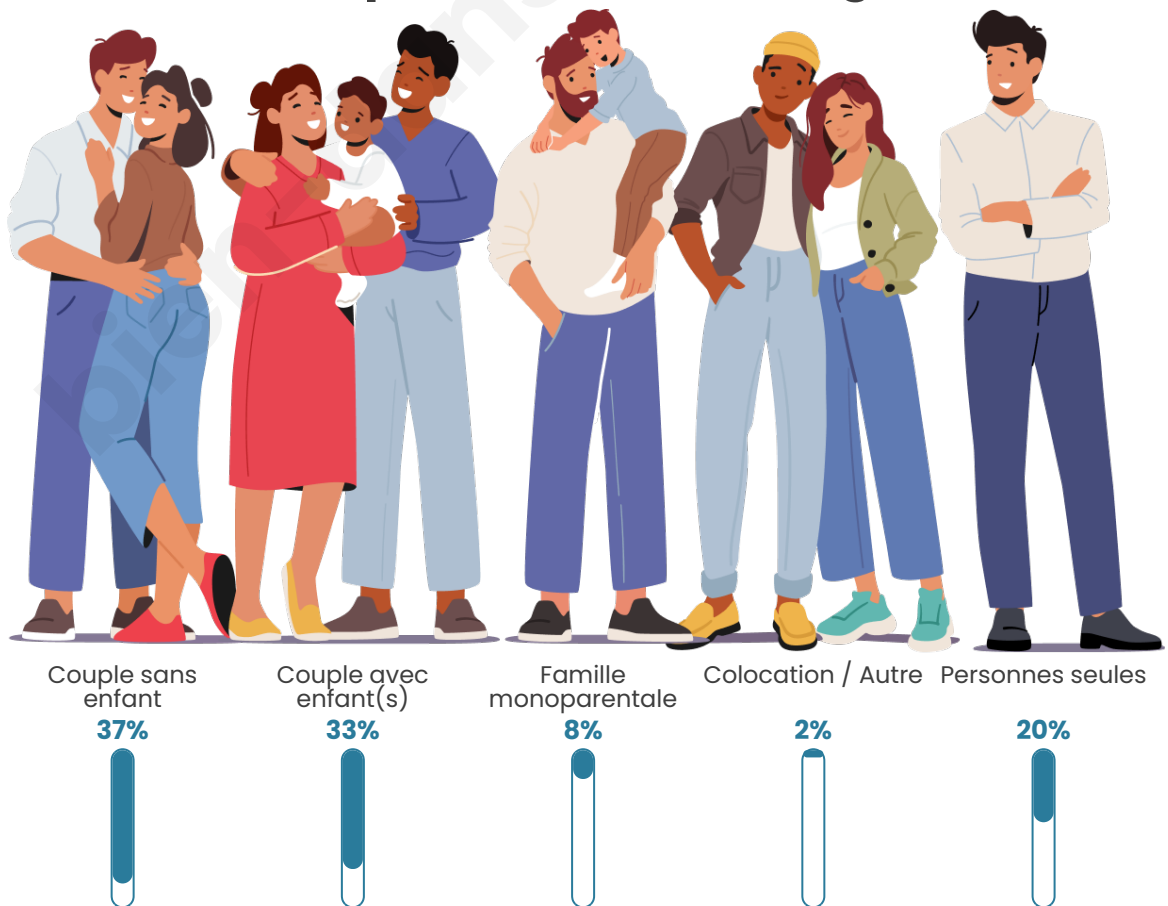

Tranche d'âge

Activité professionnelle

Niveau de diplôme

Composition des ménages

Profils électoraux

Premier tour

	Marine LE PEN	48.50 %
	Emmanuel MACRON	22.83 %
	Jean-Luc MÉLENCHON	10.00 %
	Éric ZEMMOUR	5.00 %
	Valérie PÉCRESSE	2.83 %
	Nicolas DUPONT-AIGNAN	2.50 %
	Fabien ROUSSEL	1.83 %
	Jean LASSALLE	1.83 %
	Nathalie ARTHAUD	1.50 %
	Philippe POUTOU	1.17 %
	Anne HIDALGO	1.00 %
	Yannick JADOT	1.00 %