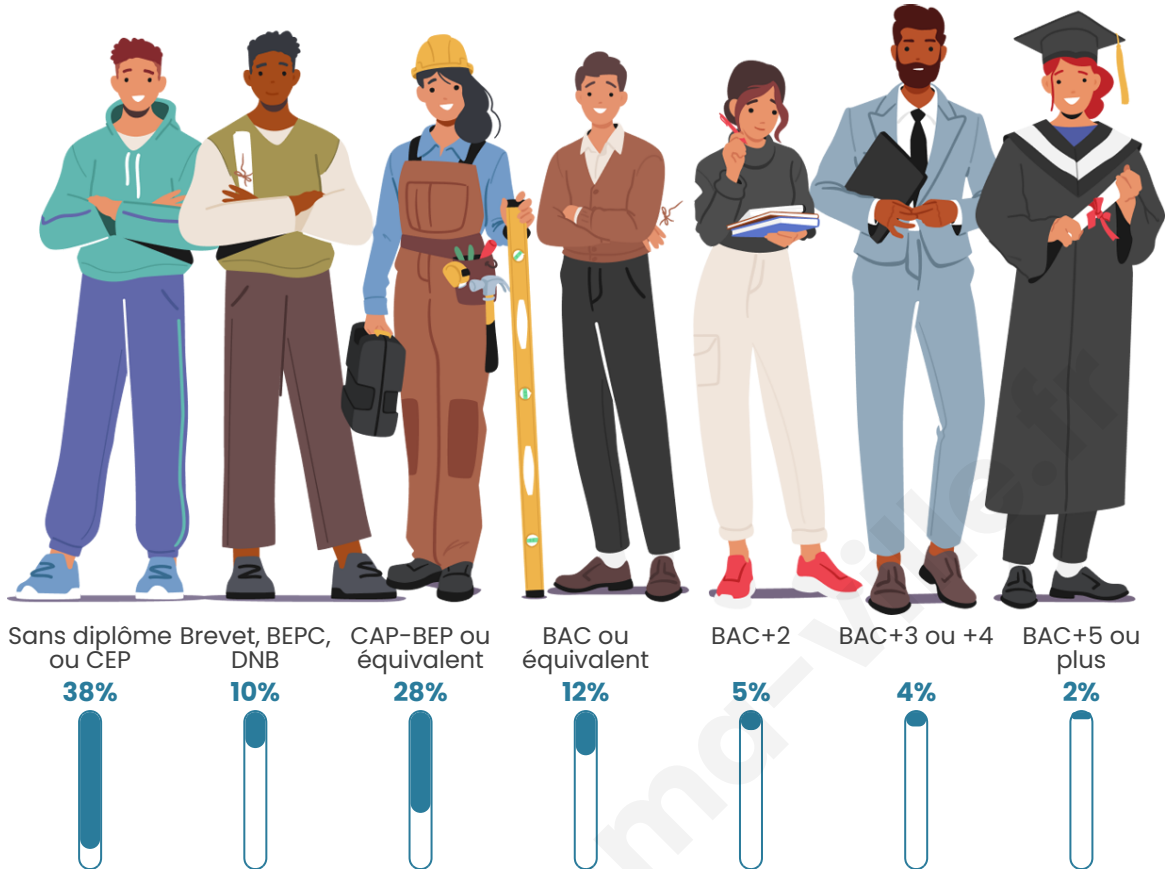

Age moyen

43 ans

Pop active

43.6%

Taux chômage

18%

Pop densité

241 h/km²

Tranche d'âge

Activité professionnelle

Niveau de diplôme

Composition des ménages

Profils électoraux

Premier tour

	Marine LE PEN	48.50 %
	Emmanuel MACRON	22.83 %
	Jean-Luc MÉLENCHON	10.00 %
	Éric ZEMMOUR	5.00 %
	Valérie PÉCRESSE	2.83 %
	Nicolas DUPONT-AIGNAN	2.50 %
	Fabien ROUSSEL	1.83 %
	Jean LASSALLE	1.83 %
	Nathalie ARTHAUD	1.50 %
	Philippe POUTOU	1.17 %
	Anne HIDALGO	1.00 %
	Yannick JADOT	1.00 %