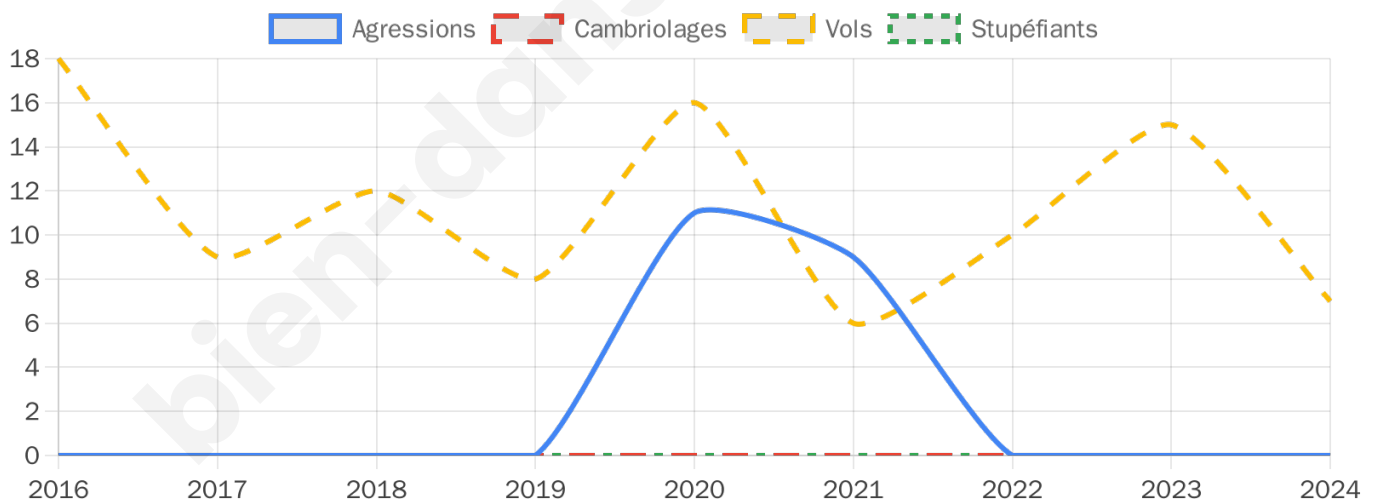

Sécurité

Agressions physiques / sexuelles

0

Cambriolages

0

Vols / dégradations

7

Stupéfiants

0

Evolution du nombre d'infractions