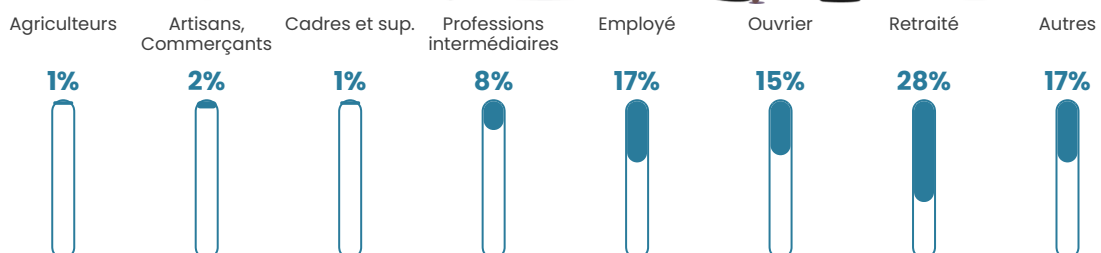

Revenu moyen

18 140 €/an

Evolution du nombre d'habitants

Sources : Institut national de la statistique et des études économiques (insee) selon Les dernières parutions officielles de 2024 portant sur les années 2020, 2021 et 2022.

Tranche d'âge

Activité professionnelle

Niveau de diplôme

Composition des ménages

Profils électoraux

Premier tour

	Marine LE PEN	48.50 %
	Emmanuel MACRON	22.83 %
	Jean-Luc MÉLENCHON	10.00 %
	Éric ZEMMOUR	5.00 %
	Valérie PÉCRESSE	2.83 %
	Nicolas DUPONT-AIGNAN	2.50 %
	Fabien ROUSSEL	1.83 %
	Jean LASSALLE	1.83 %
	Nathalie ARTHAUD	1.50 %
	Philippe POUTOU	1.17 %
	Anne HIDALGO	1.00 %
	Yannick JADOT	1.00 %