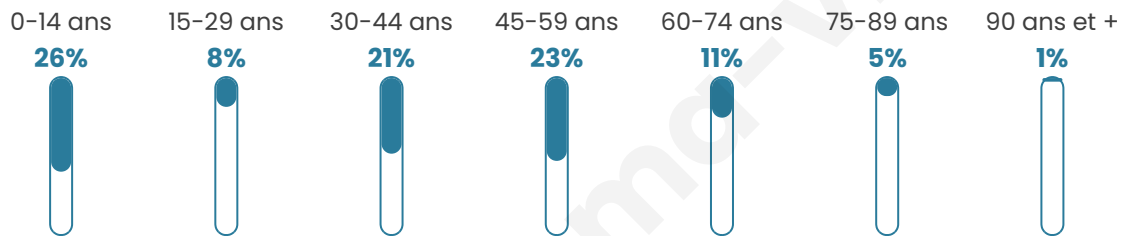

# Statistiques sur la population

Nombre d'habitants

**253**

Age moyen

**38 ans**

Pop active

**49%**

Taux chômage

**6.1%**

Pop densité

**84 h/km<sup>2</sup>**

Revenu moyen

**25 080 €/an**

## Evolution du nombre d'habitants

Sources : Institut national de la statistique et des études économiques (insee) selon Les dernières parutions officielles de 2024 portant sur les années 2020, 2021 et 2022.

## Tranche d'âge