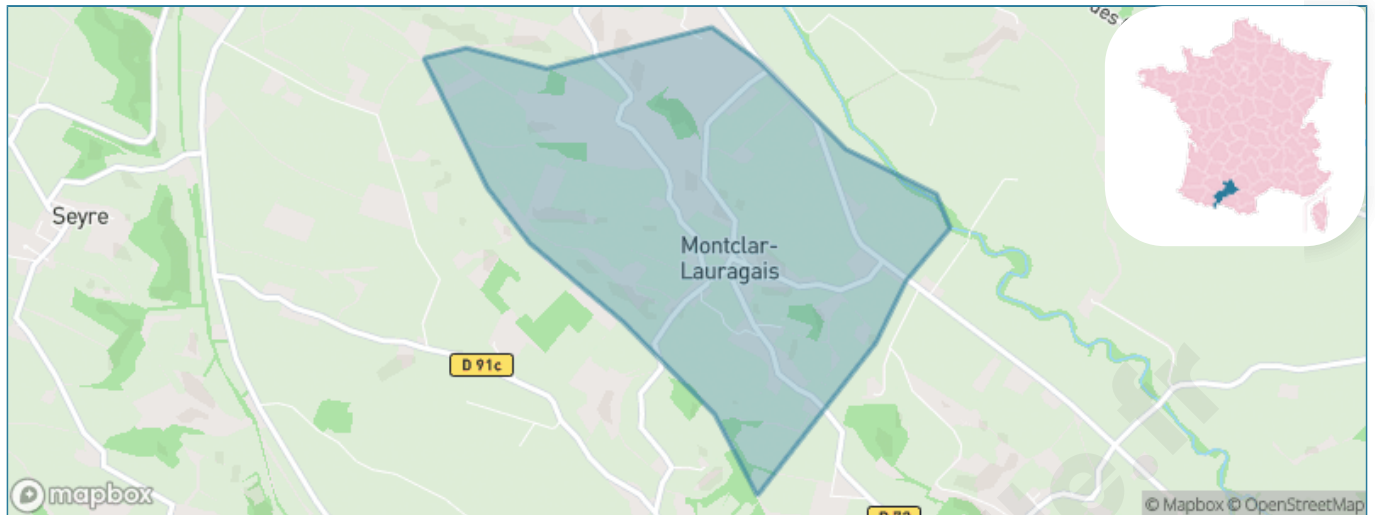

# Ville de Montclar- Lauragais

Présenté par

**BIEN** dans  
ma **VILLE** 

# Situation géographique

## i Informations clés

- **Région** : Occitanie
- **Département** : Haute-Garonne
- **Code postal** : 31290
- **Superficie** : 3 km<sup>2</sup>