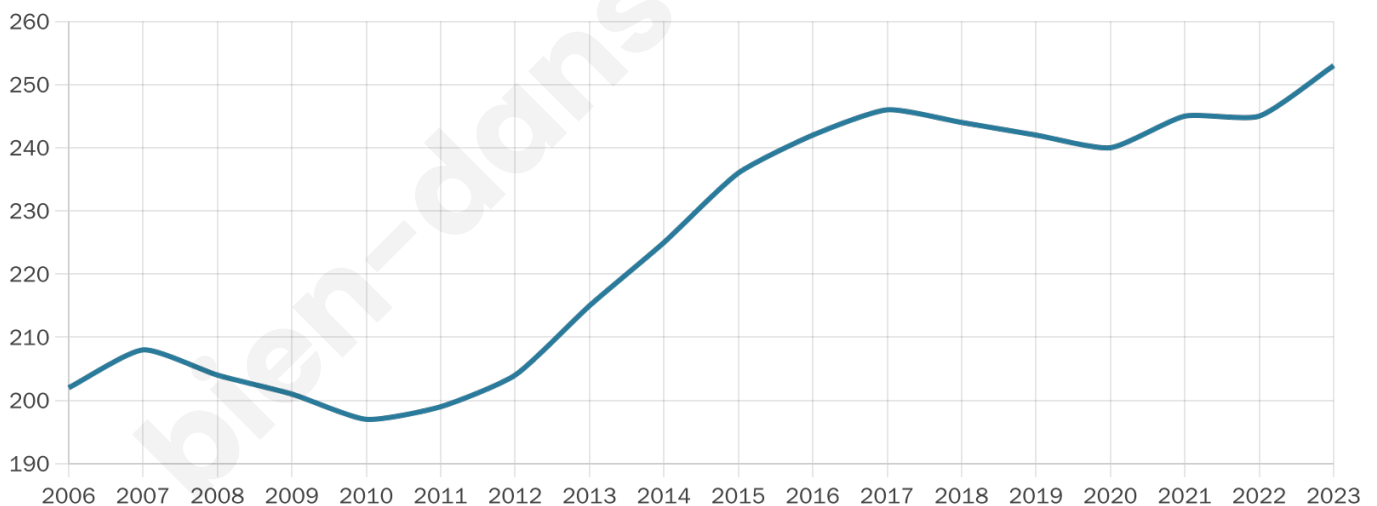

# Statistiques sur la population

Nombre d'habitants

**253**

Age moyen

**38 ans**

Pop active

**49%**

Taux chômage

**6.1%**

Pop densité

**84 h/km<sup>2</sup>**

Revenu moyen

**25 080 €/an**

## Evolution du nombre d'habitants

Sources : Institut national de la statistique et des études économiques (insee) selon Les dernières parutions officielles de 2024 portant sur les années 2020, 2021 et 2022.