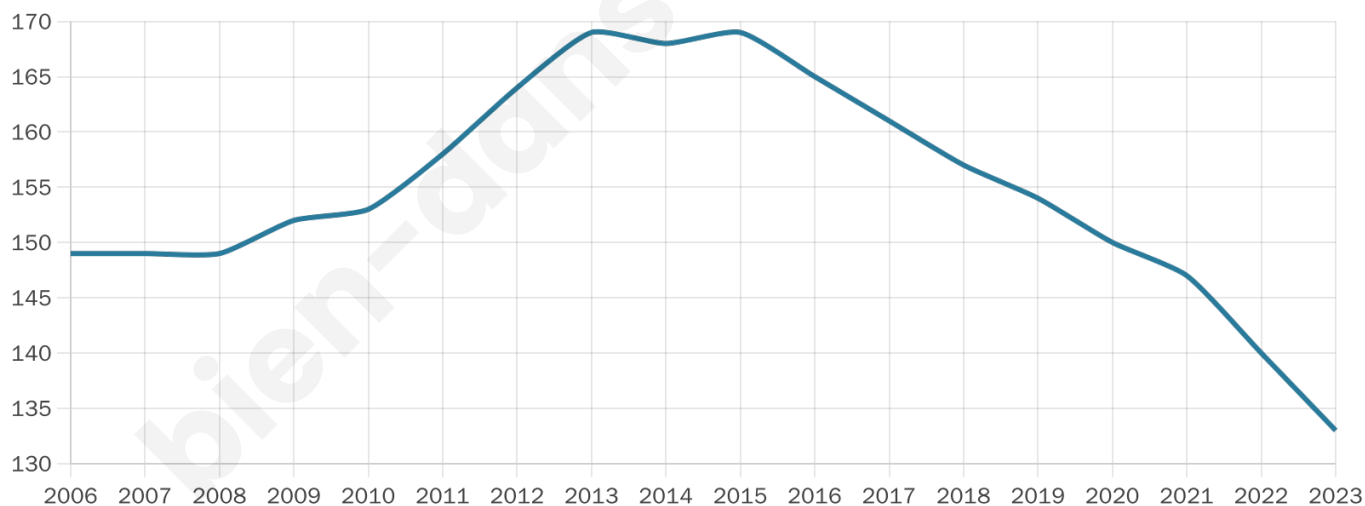

# Statistiques sur la population

Nombre d'habitants

**133**

Age moyen

**54 ans**

Pop active

**40.6%**

Taux chômage

**7.5%**

Pop densité

**11 h/km<sup>2</sup>**

Revenu moyen

**18 440 €/an**

## Evolution du nombre d'habitants

Sources : Institut national de la statistique et des études économiques (insee) selon Les dernières parutions officielles de 2024 portant sur les années 2020, 2021 et 2022.