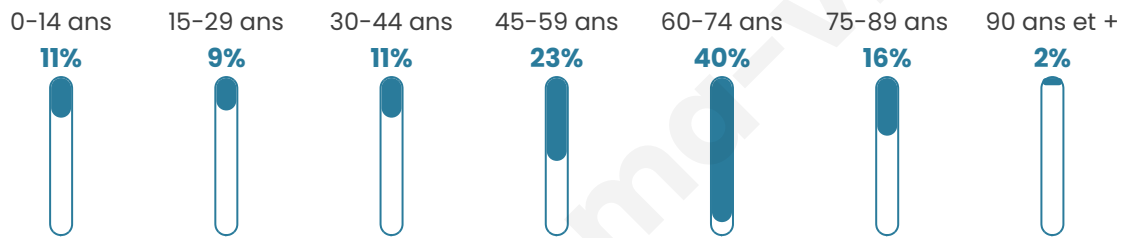

# Statistiques sur la population

Nombre d'habitants

**133**

Age moyen

**54 ans**

Pop active

**40.6%**

Taux chômage

**7.5%**

Pop densité

**11 h/km<sup>2</sup>**

Revenu moyen

**18 440 €/an**

## Evolution du nombre d'habitants

Sources : Institut national de la statistique et des études économiques (insee) selon Les dernières parutions officielles de 2024 portant sur les années 2020, 2021 et 2022.

## Tranche d'âge